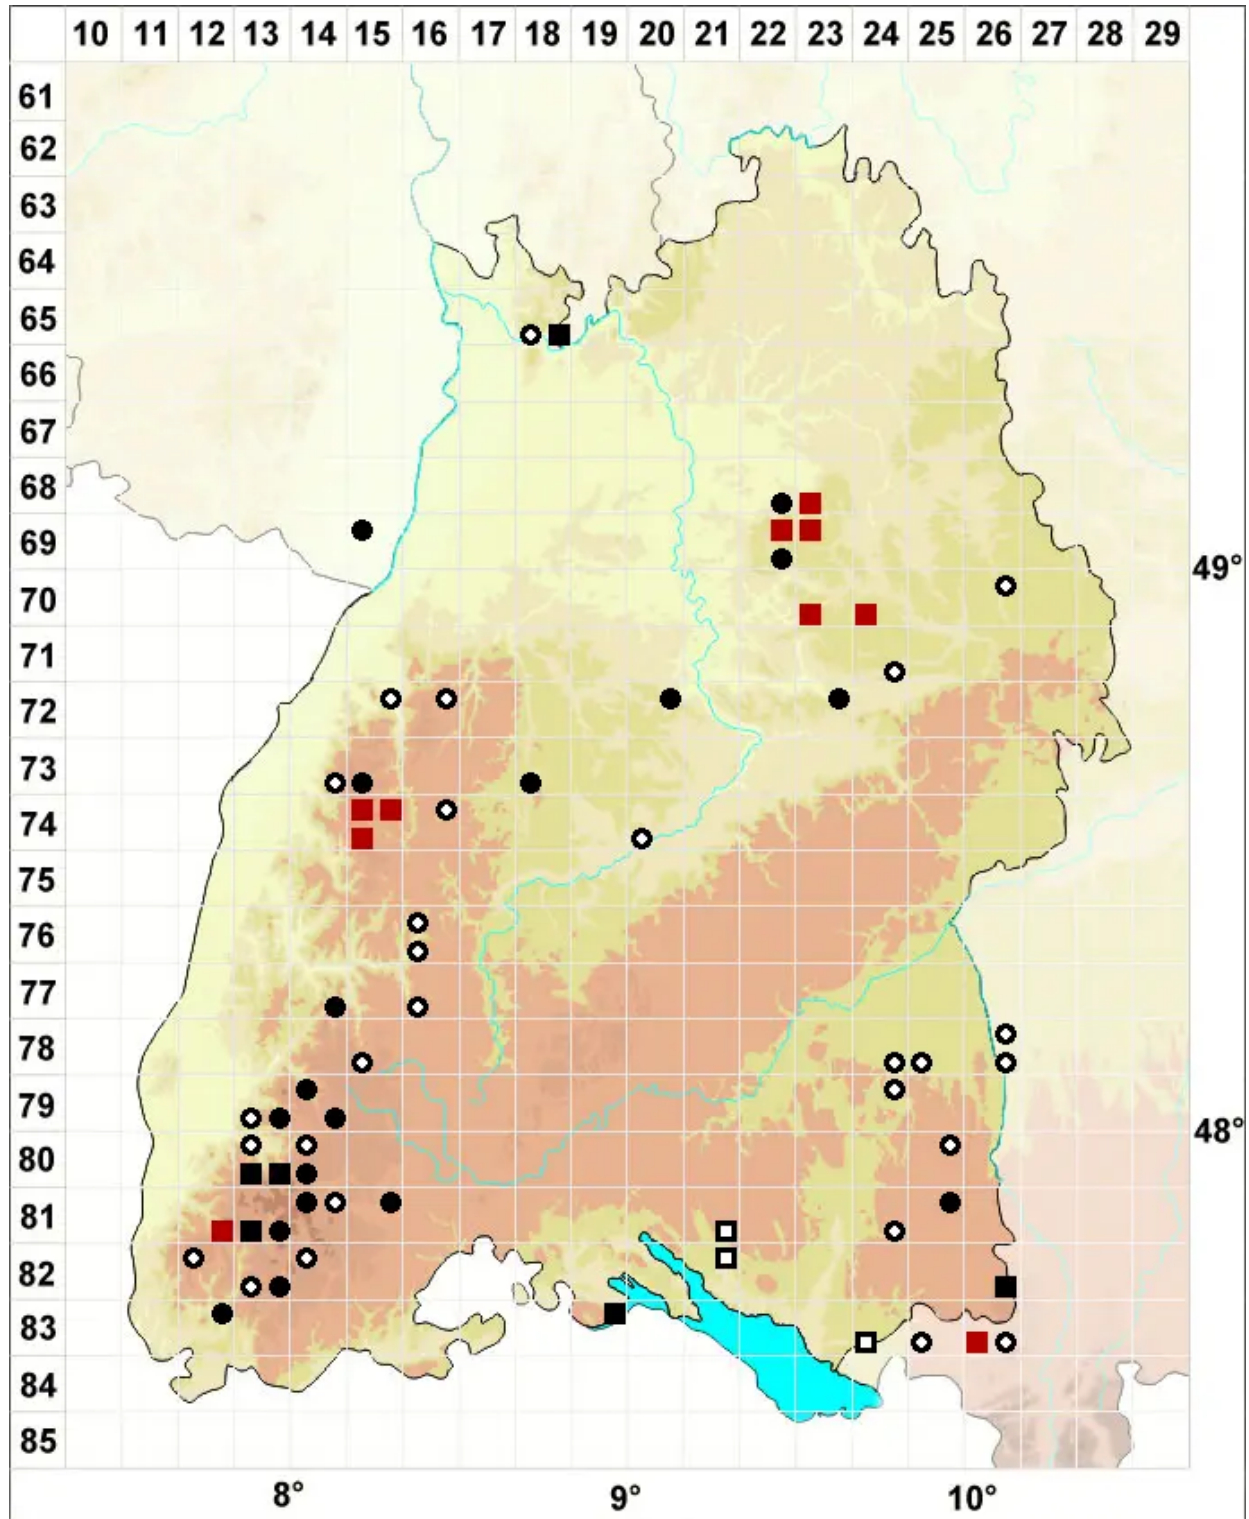

Pohlia elongata Hedw.

Verlängertes Pohlmoos

Legende:

Symbole:
Ausgefülltes Symbol:
Zeitraum von 1980 bis heute (Aktuelle Angabe)
Leeres Symbol:
Zeitraum vor 1980 (Altangabe)
Quadrat: Herbarbeleg