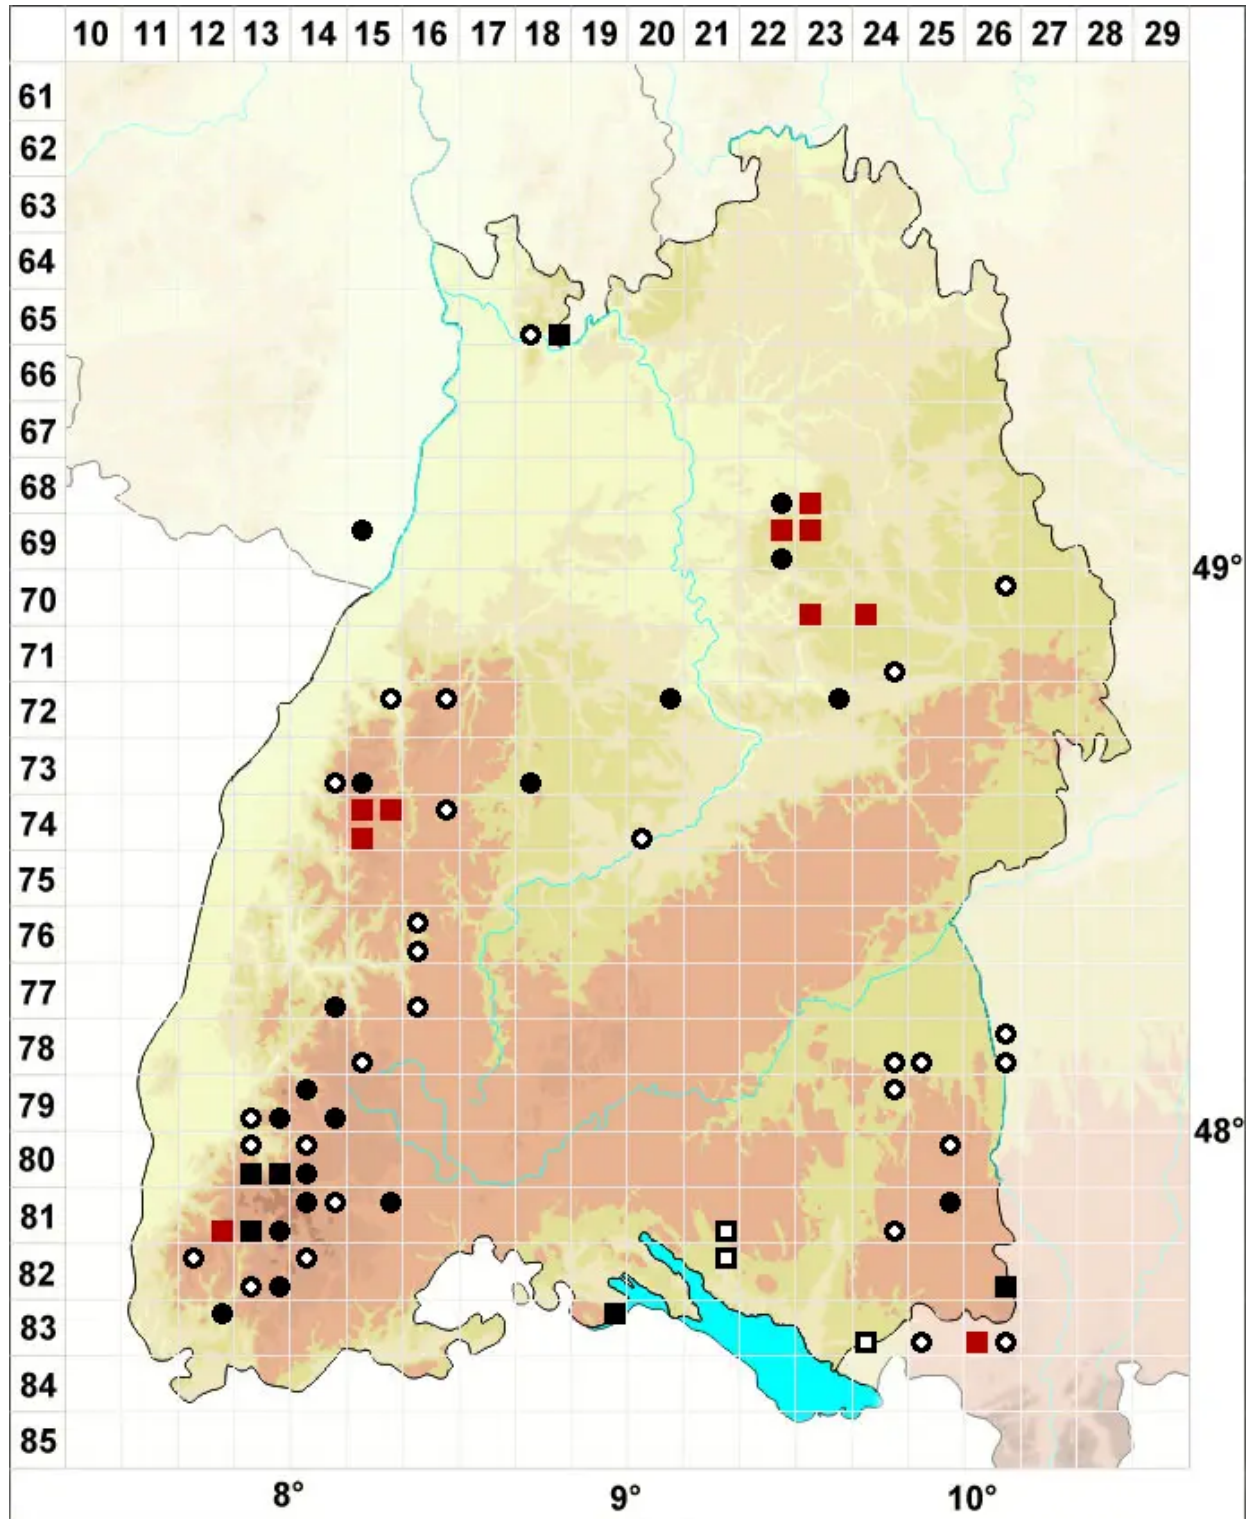

Pohlia elongata Hedw.

Verlängertes Pohlmoos

Legende:

- Symbole:**
- Ausgefülltes Symbol:
Zeitraum von 1980 bis heute (Aktuelle Angabe)
 - Leeres Symbol:
Zeitraum vor 1980 (Altangabe)
 - Quadrat: Herbarbeleg