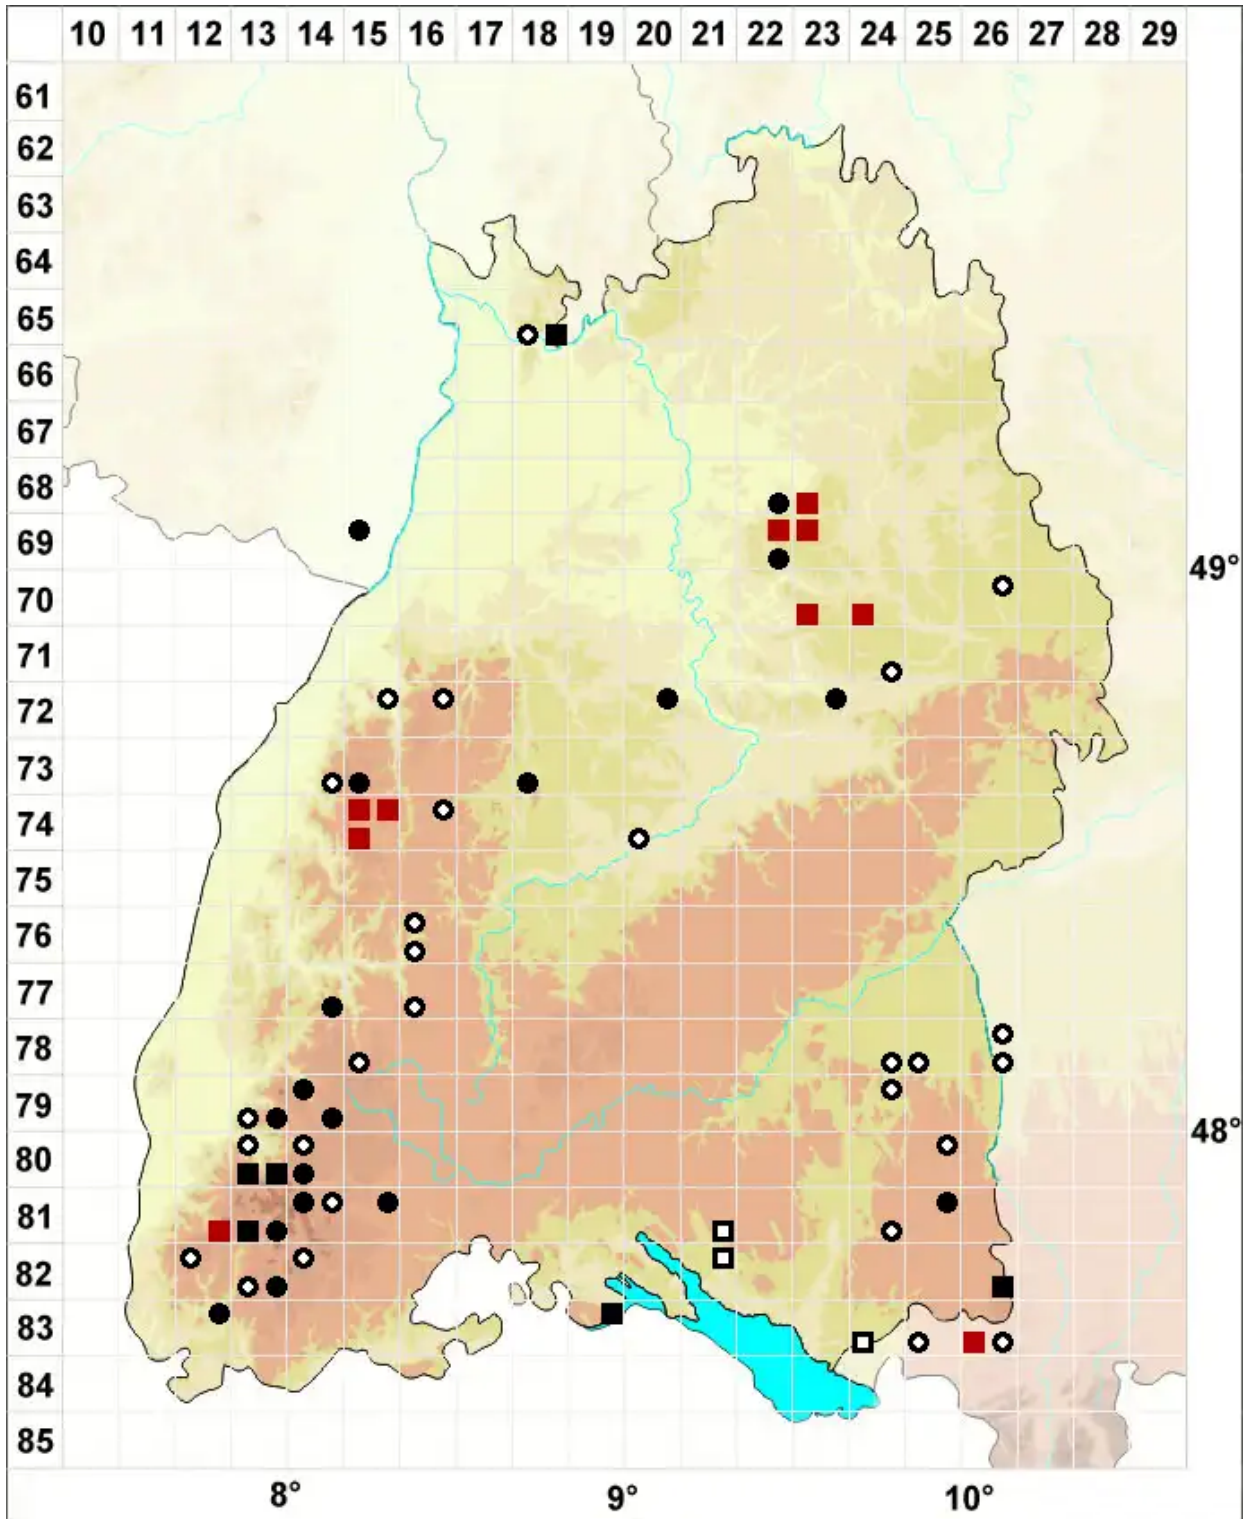

# Pohlia elongata Hedw.

Verlängertes Pohlmoos

Legende:

- Symbole:**
- Ausgefülltes Symbol:  
Zeitraum von 1980 bis heute (Aktuelle Angabe)
  - Leeres Symbol:  
Zeitraum vor 1980 (Altangabe)
  - Quadrat: Herbarbeleg