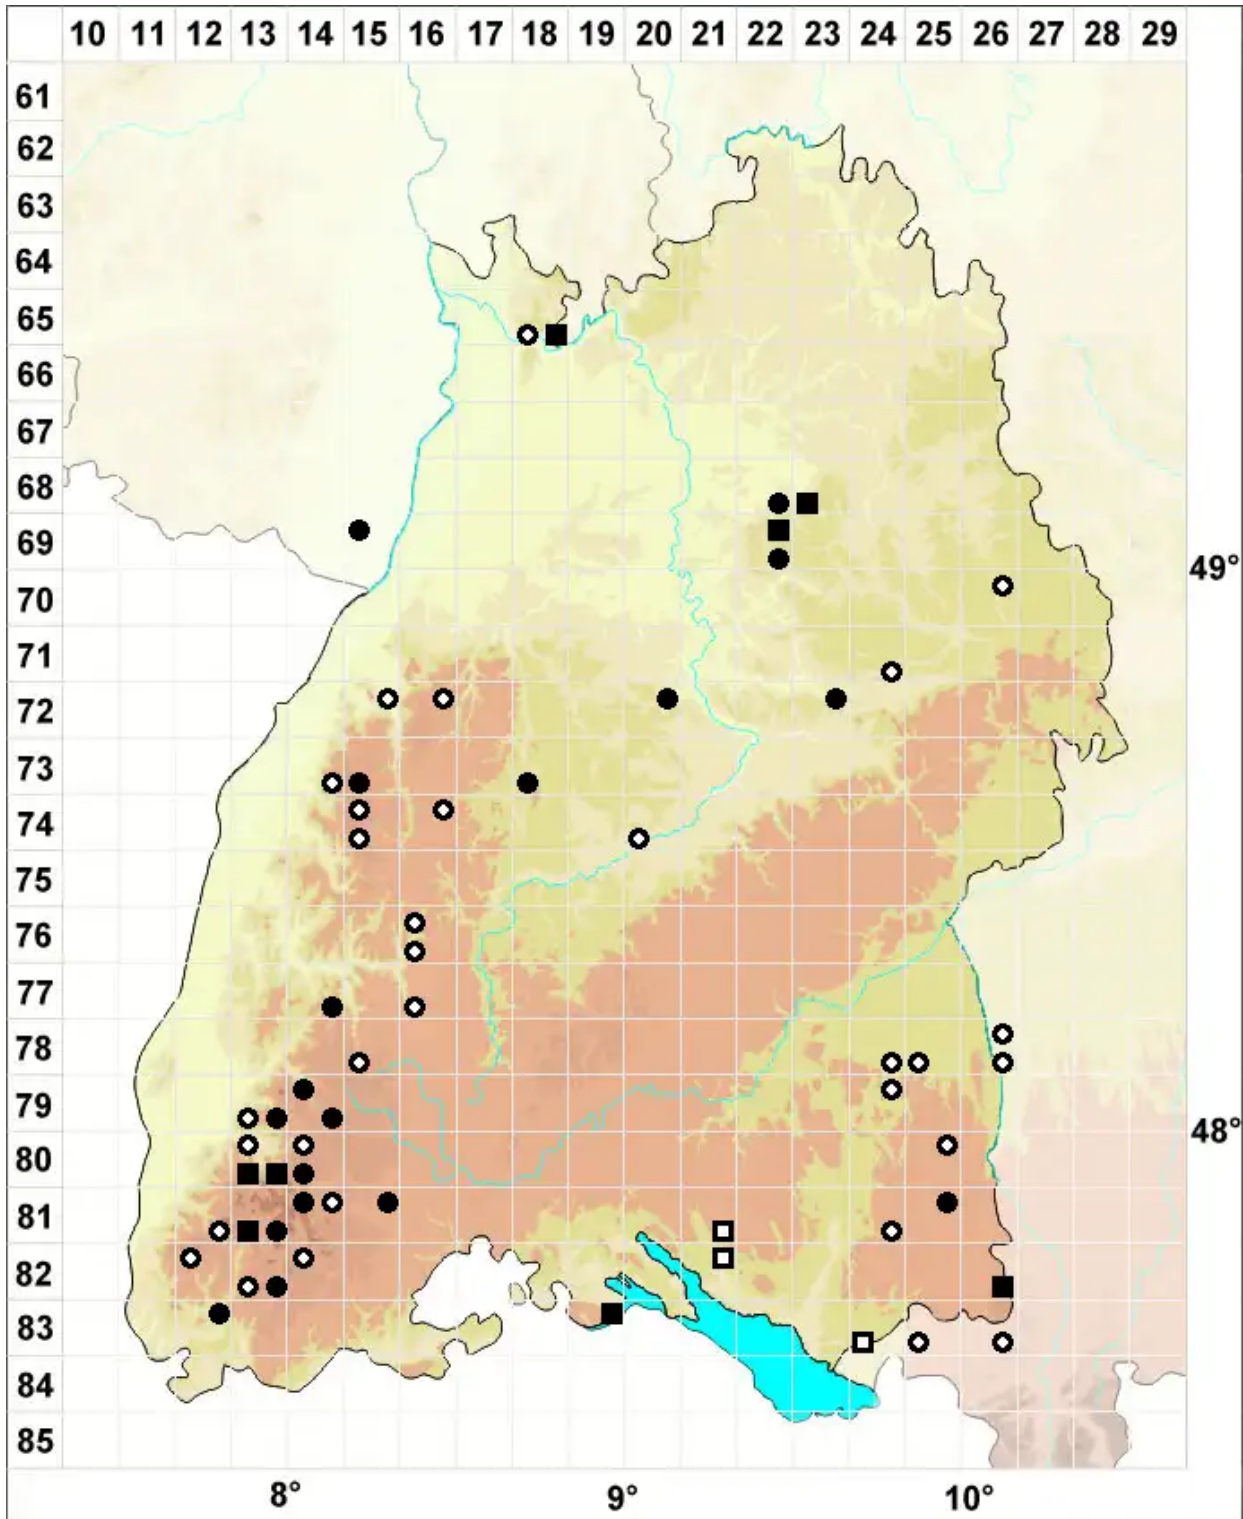

# Pohlia elongata Hedw. var. elongata

Verlängertes Pohlmoos, Echtes Verlängertes Pohlmoos

Legende:

**Symbole:**

Ausgefülltes Symbol:  
Zeitraum von 1980 bis heute (Aktuelle Angabe)

Leeres Symbol:  
Zeitraum vor 1980 (Altangabe)

Quadrat: Herbarbeleg