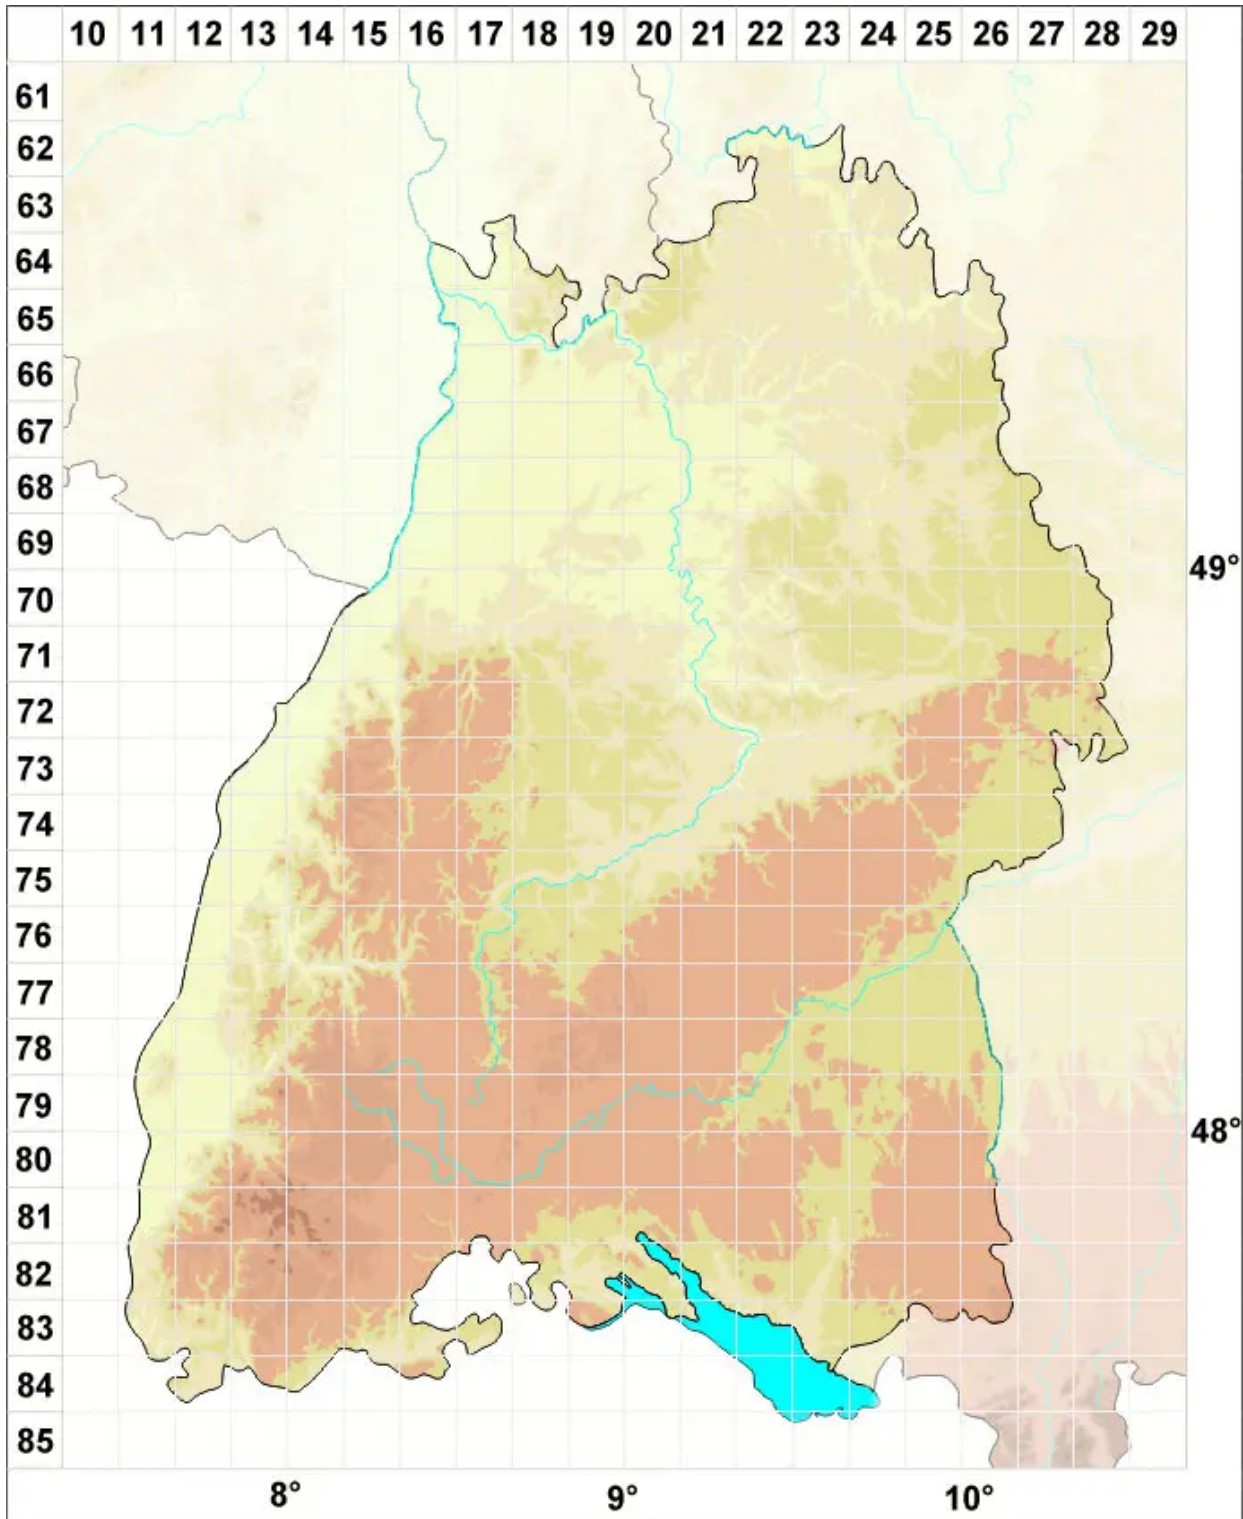

Pohlia elongata var. greenii (Brid.) A.J.Shaw

Alpinrasen-Pohlmoos, Viergestaltiges Verlängertes Pohlmoos

Legende:

Symbole:

Ausgefülltes Symbol:
Zeitraum von 1980 bis heute (Aktuelle Angabe)

Leeres Symbol:
Zeitraum vor 1980 (Altangabe)

Quadrat: Herbarbeleg