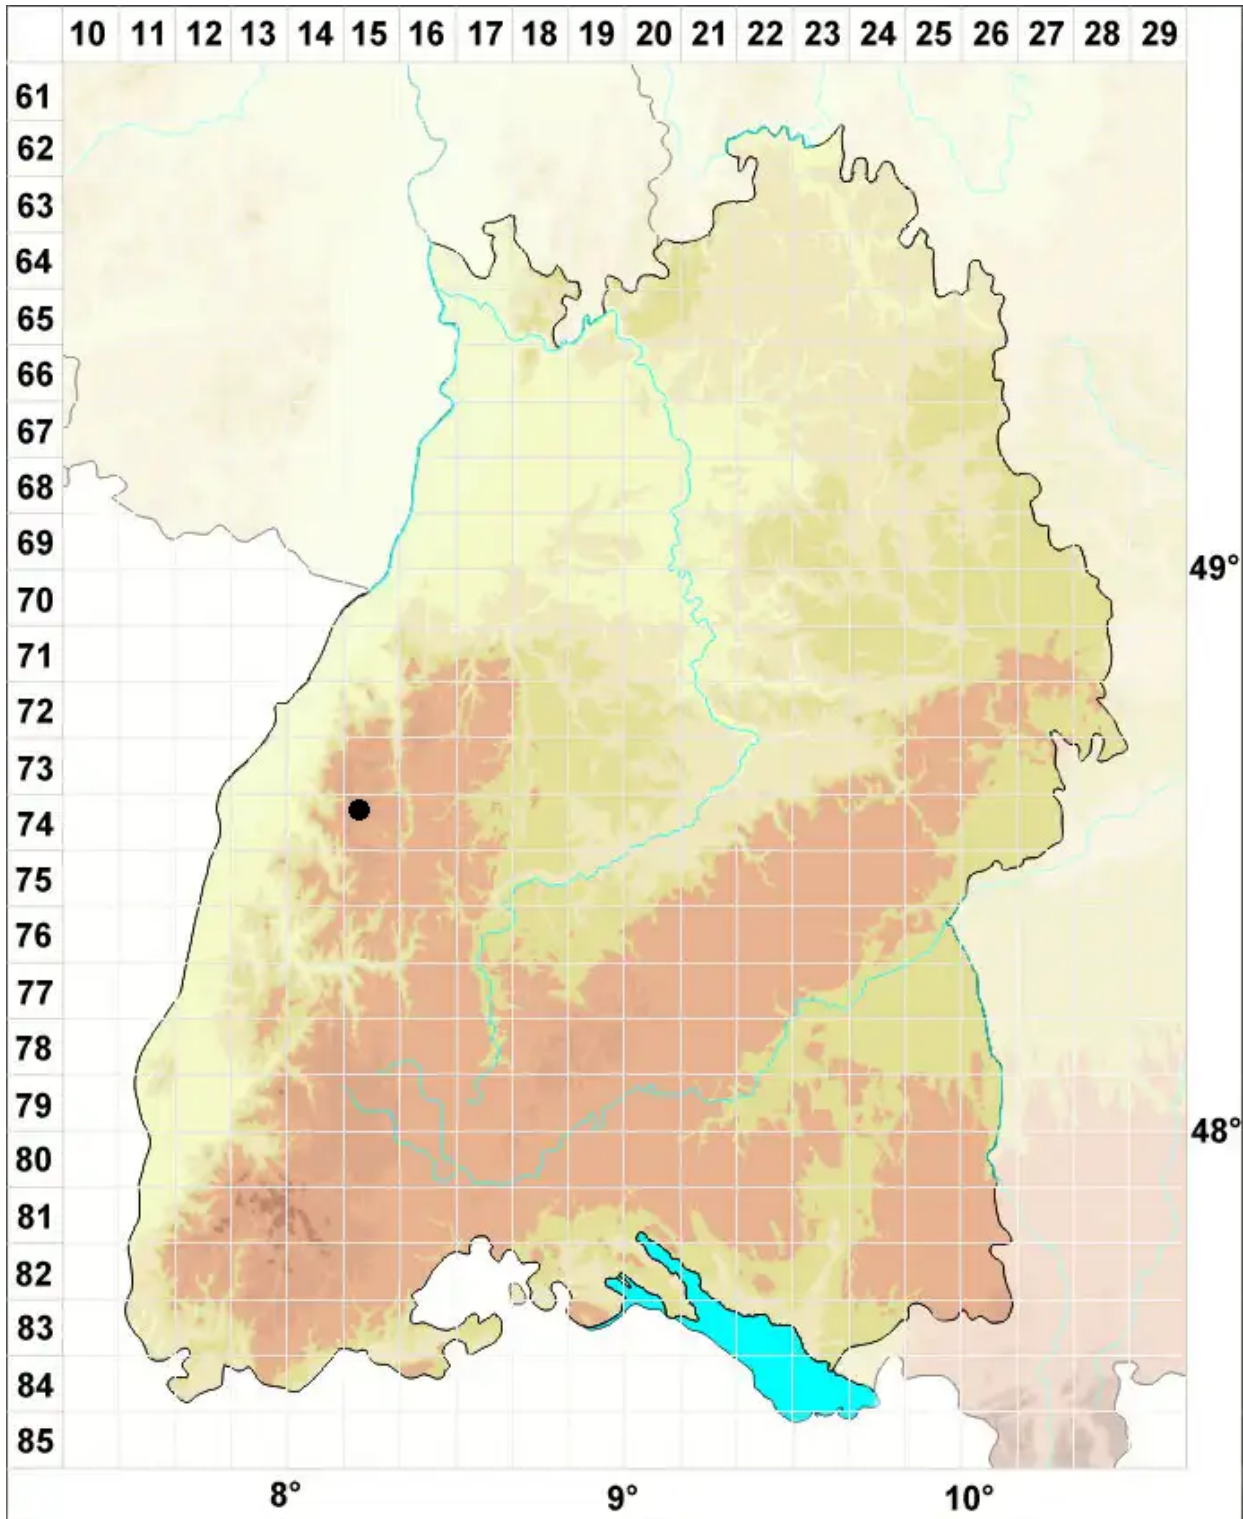

Pohlia flexuosa Hook.

Gebogenes Pohlmoos

Legende:

- Symbole:**
Ausgefülltes Symbol:
Zeitraum von 1980 bis heute (Aktuelle Angabe)
Leeres Symbol:
Zeitraum vor 1980 (Altangabe)
Quadrat: Herbarbeleg