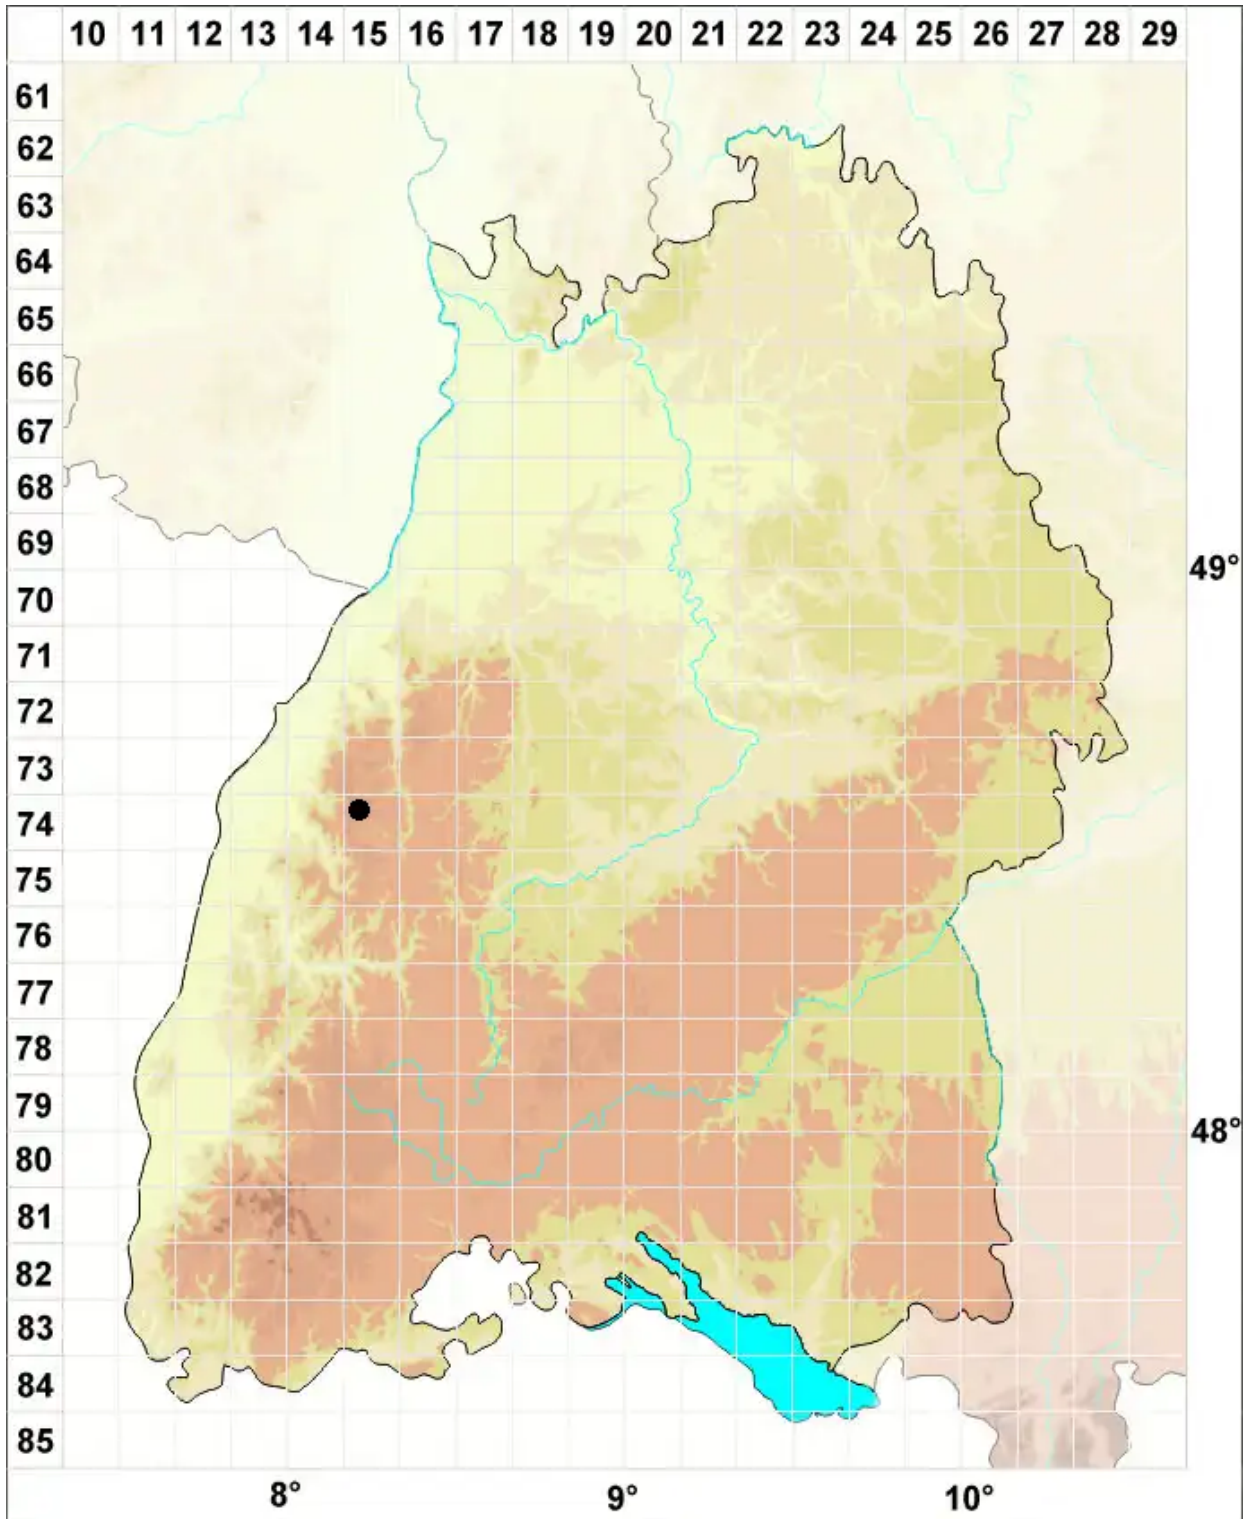

Pohlia flexuosa Hook.

Gebogenes Pohlmoos

Legende:

- Symbole:**
- Ausgefülltes Symbol:
Zeitraum von 1980 bis heute (Aktuelle Angabe)
 - Leeres Symbol:
Zeitraum vor 1980 (Altangabe)
 - Quadrat: Herbarbeleg