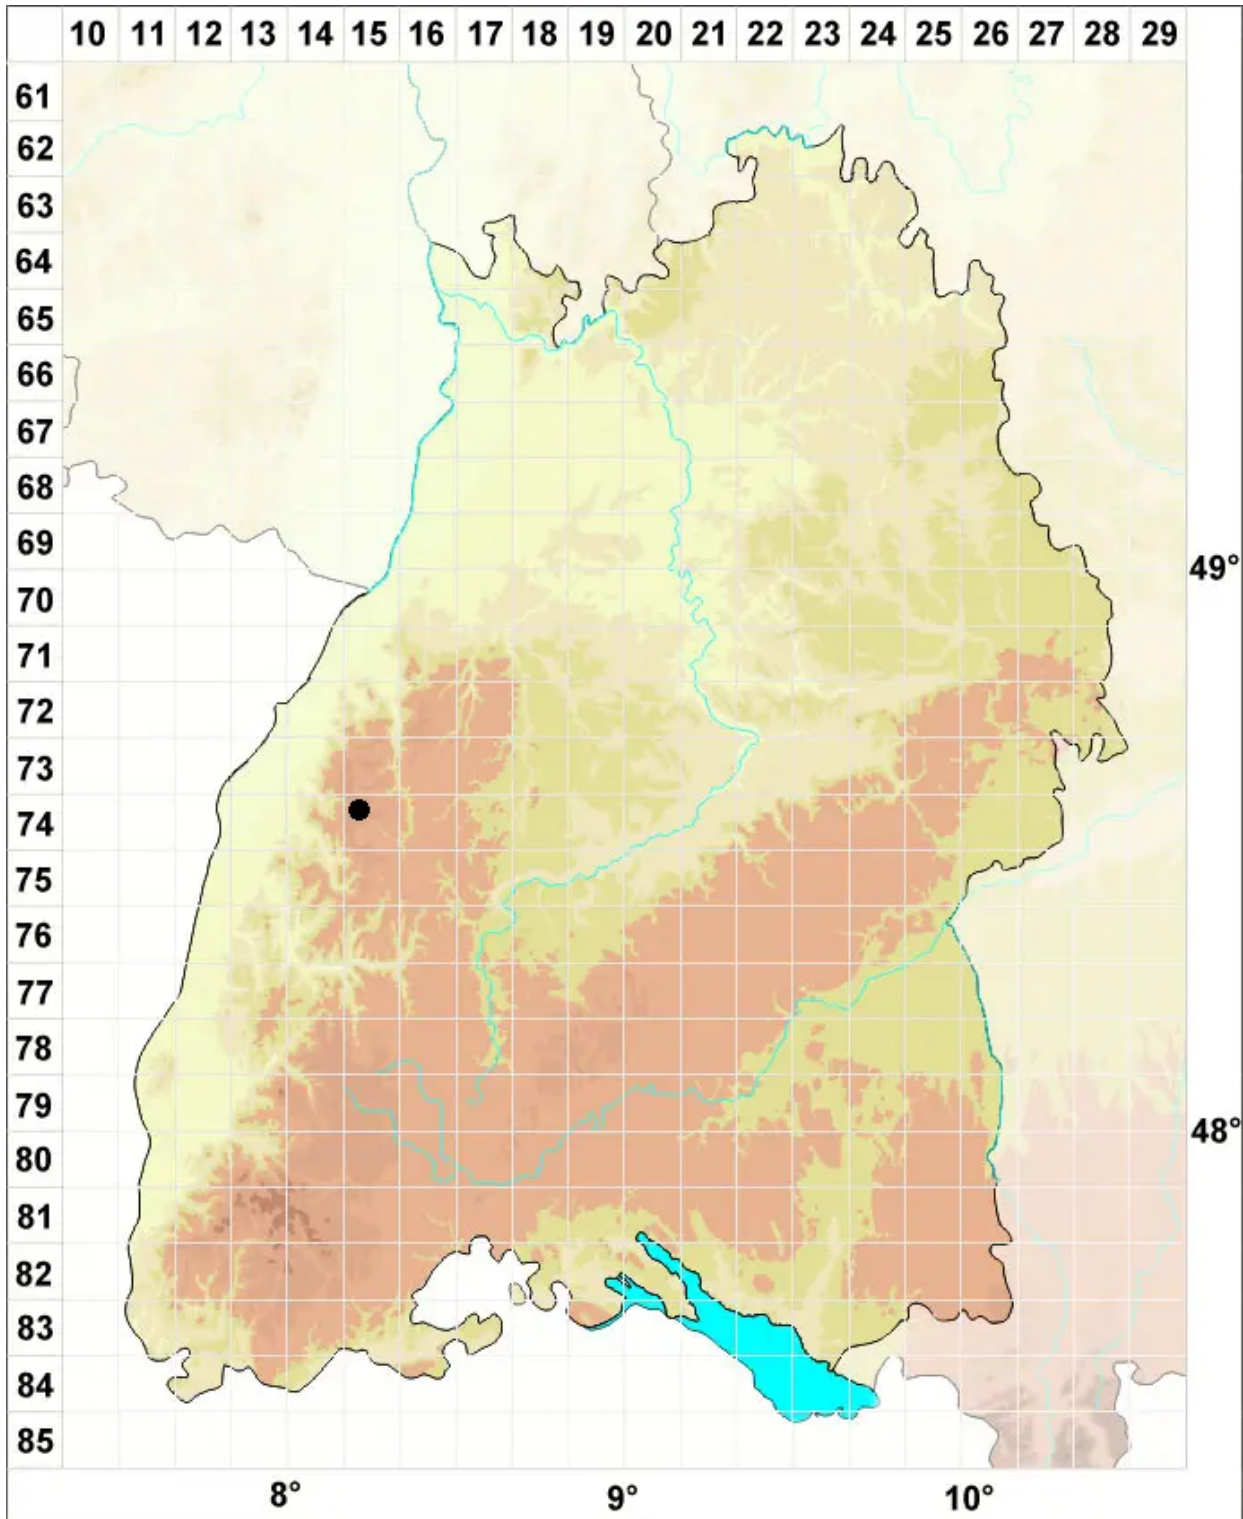

Pohlia flexuosa Hook.

Gebogenes Pohlmoos

Legende:

- Symbole:**
- Ausgefülltes Symbol:
Zeitraum von 1980 bis heute (Aktuelle Angabe)
 - Leeres Symbol:
Zeitraum vor 1980 (Altangabe)
 - Quadrat: Herbarbeleg