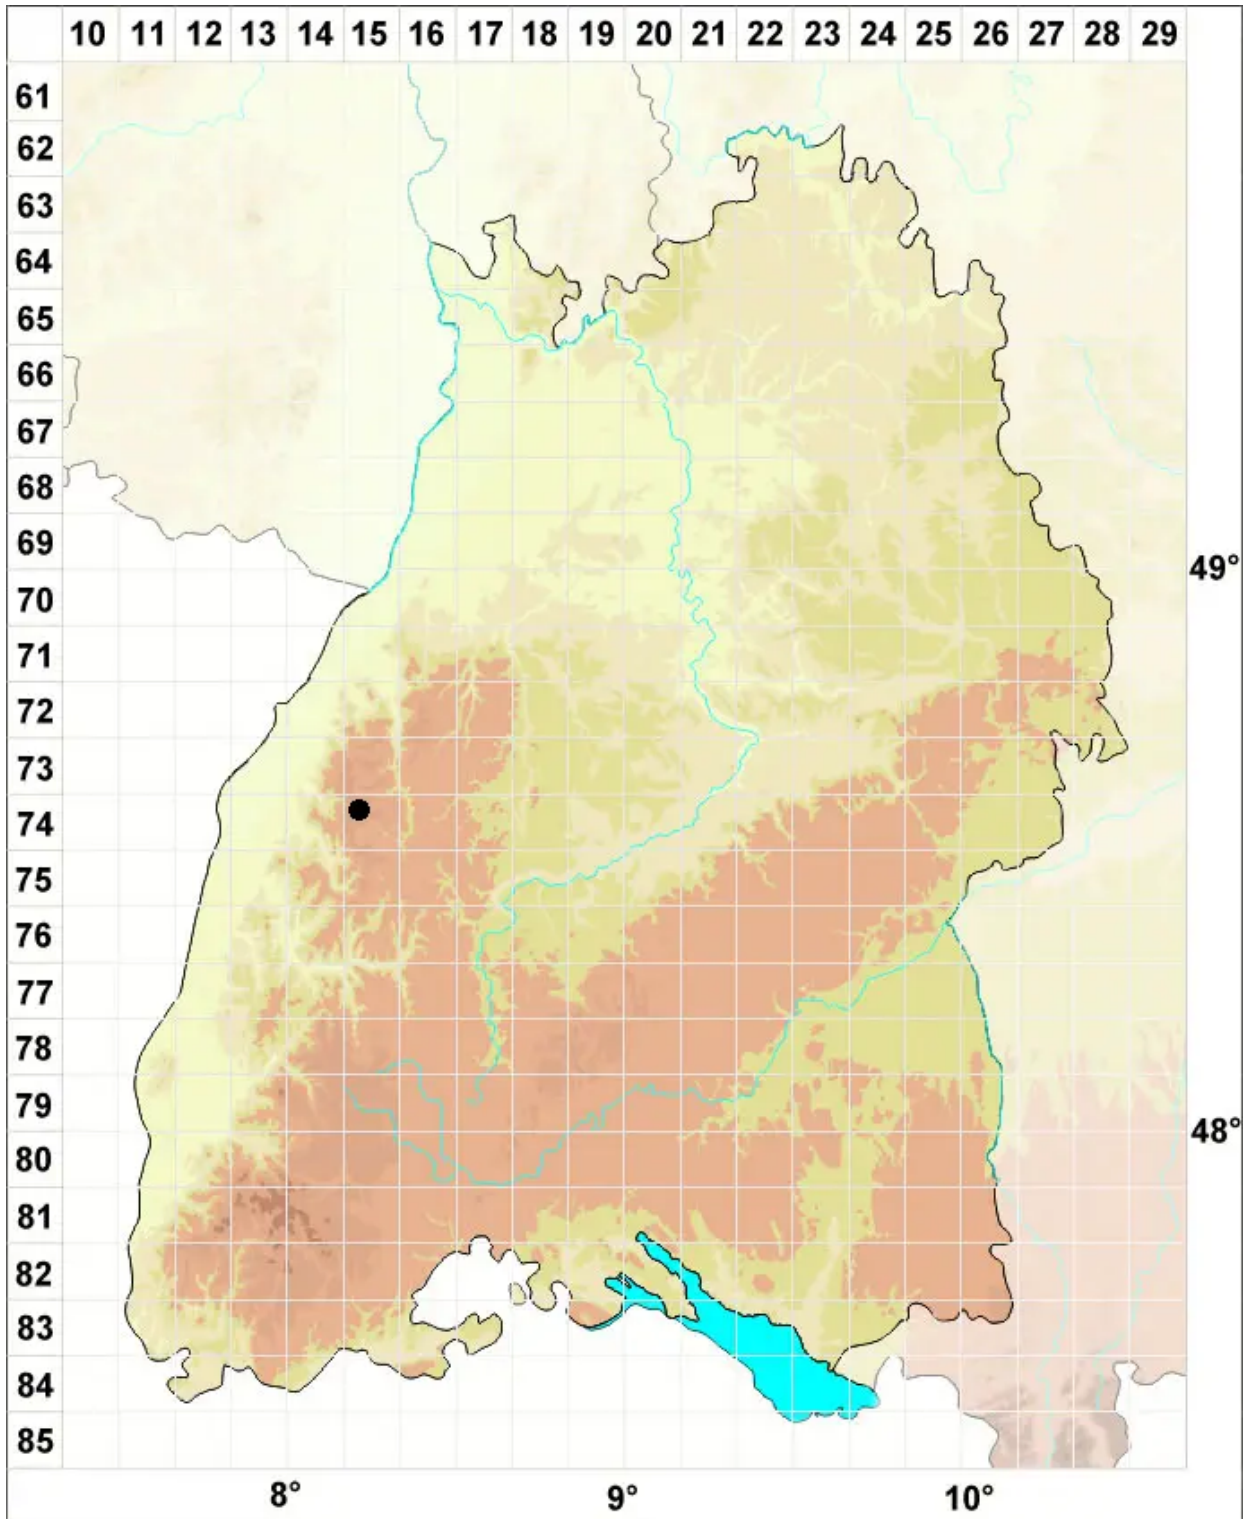

Pohlia flexuosa Hook.

Gebogenes Pohlmoos

Legende:

Symbole:

Ausgefülltes Symbol:
Zeitraum von 1980 bis heute (Aktuelle Angabe)

Leeres Symbol:
Zeitraum vor 1980 (Altangabe)

Quadrat: Herbarbeleg