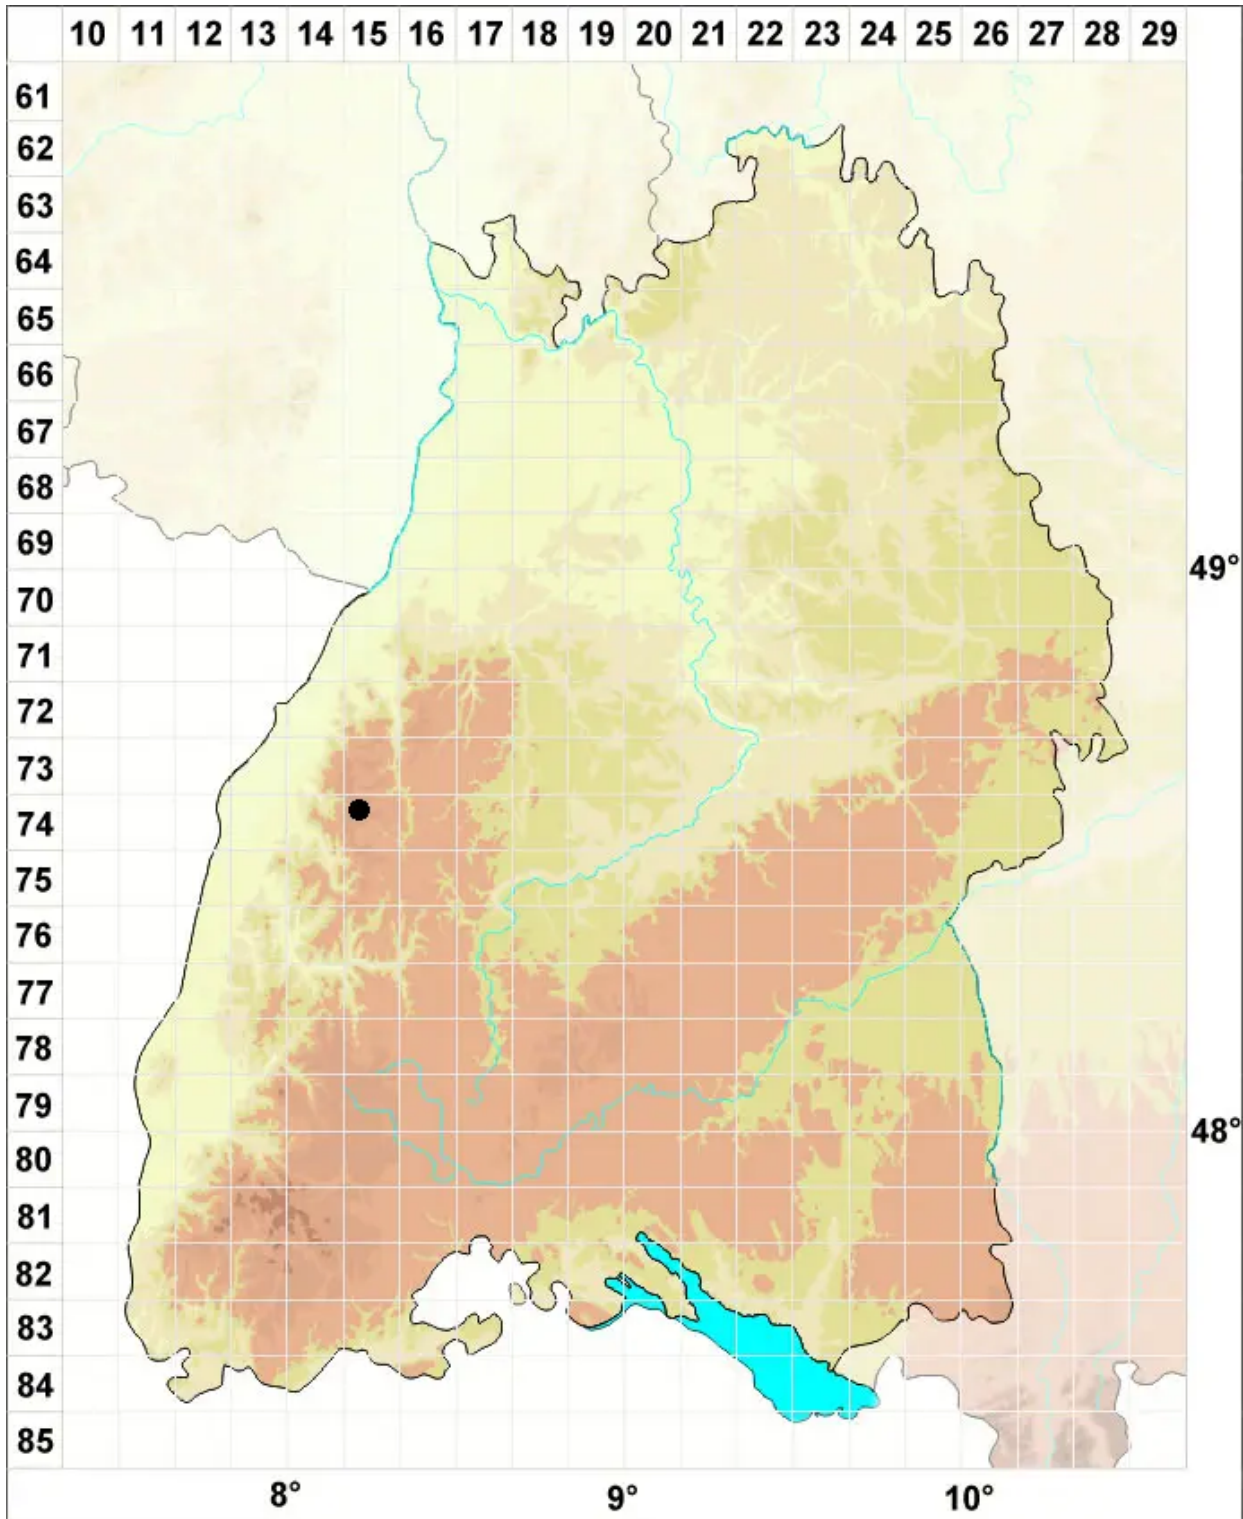

Pohlia flexuosa Hook. var. flexuosa

Gebogenes Pohlmoos, Echtes Gebogenes Pohlmoos

Legende:

Symbole:

Ausgefülltes Symbol:
Zeitraum von 1980 bis heute (Aktuelle Angabe)

Leeres Symbol:
Zeitraum vor 1980 (Altangabe)

Quadrat: Herbarbeleg