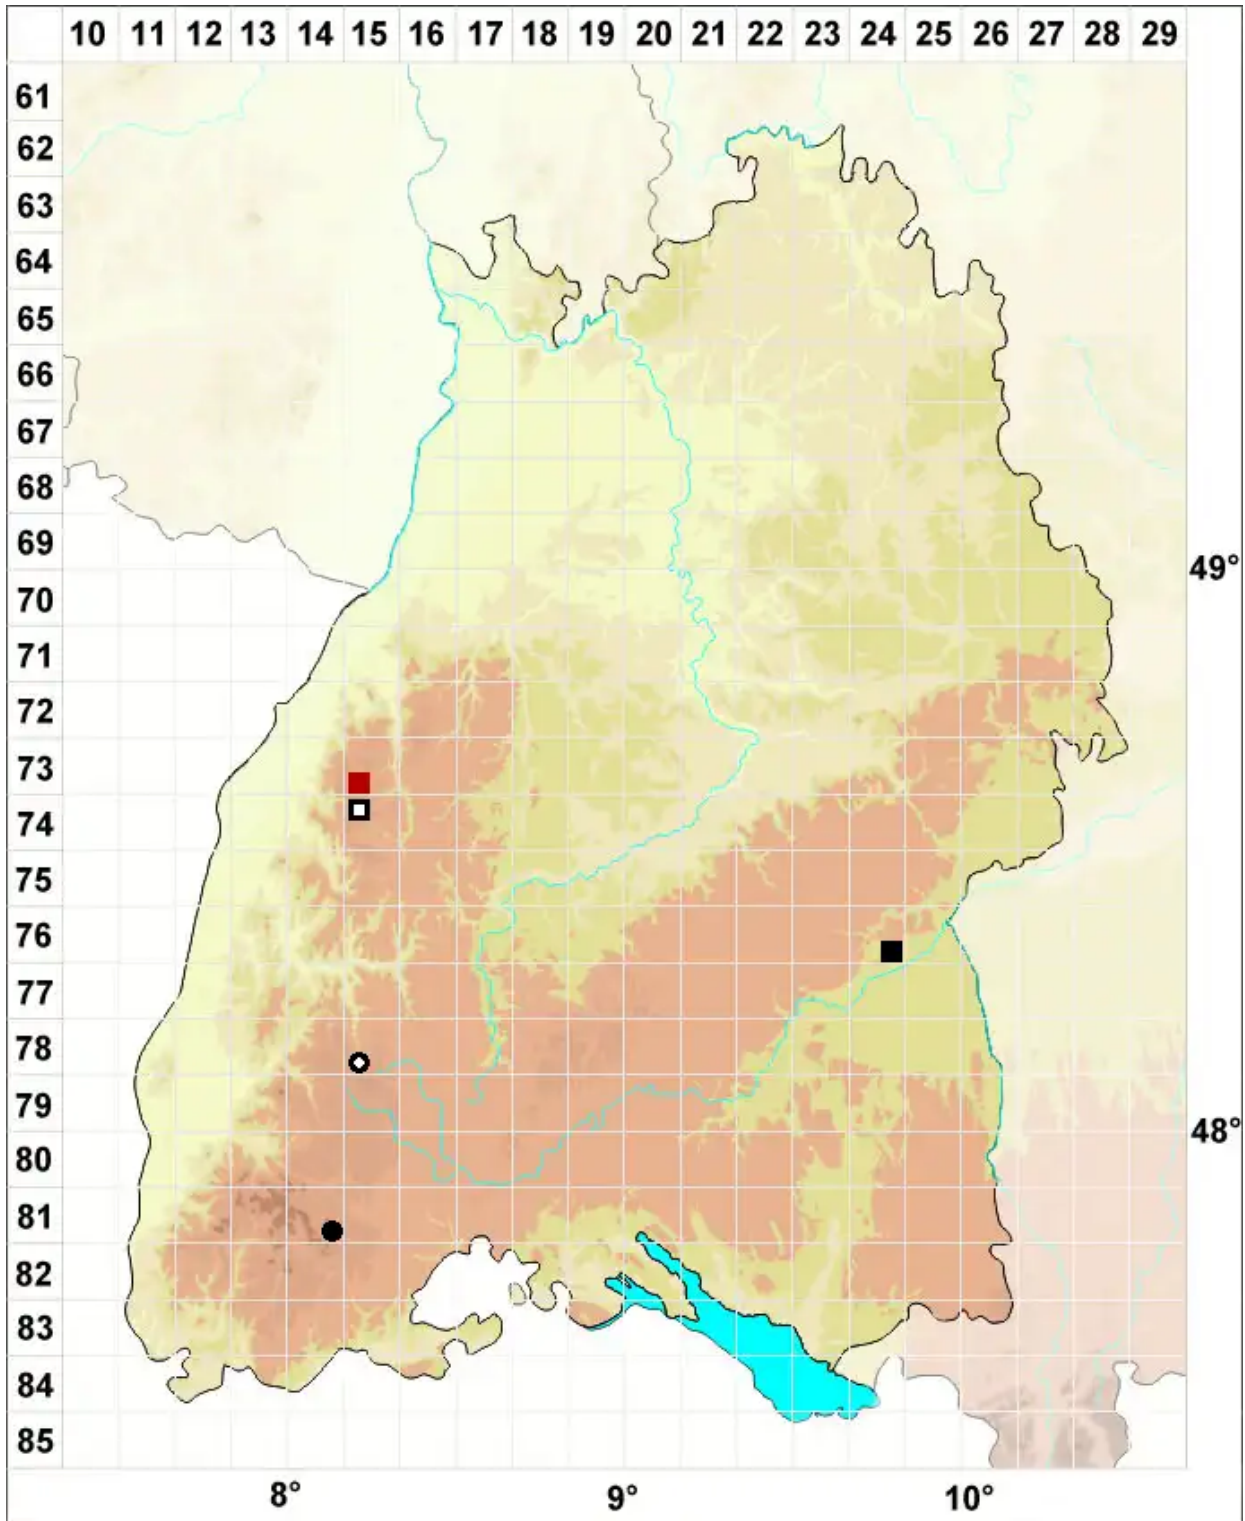

Pohlia filum (Schimp.) Mårtensson

Faden-Pohlmoos

Legende:

Symbole:

Ausgefülltes Symbol:
Zeitraum von 1980 bis heute (Aktuelle Angabe)

Leeres Symbol:
Zeitraum vor 1980 (Altangabe)

Quadrat: Herbarbeleg