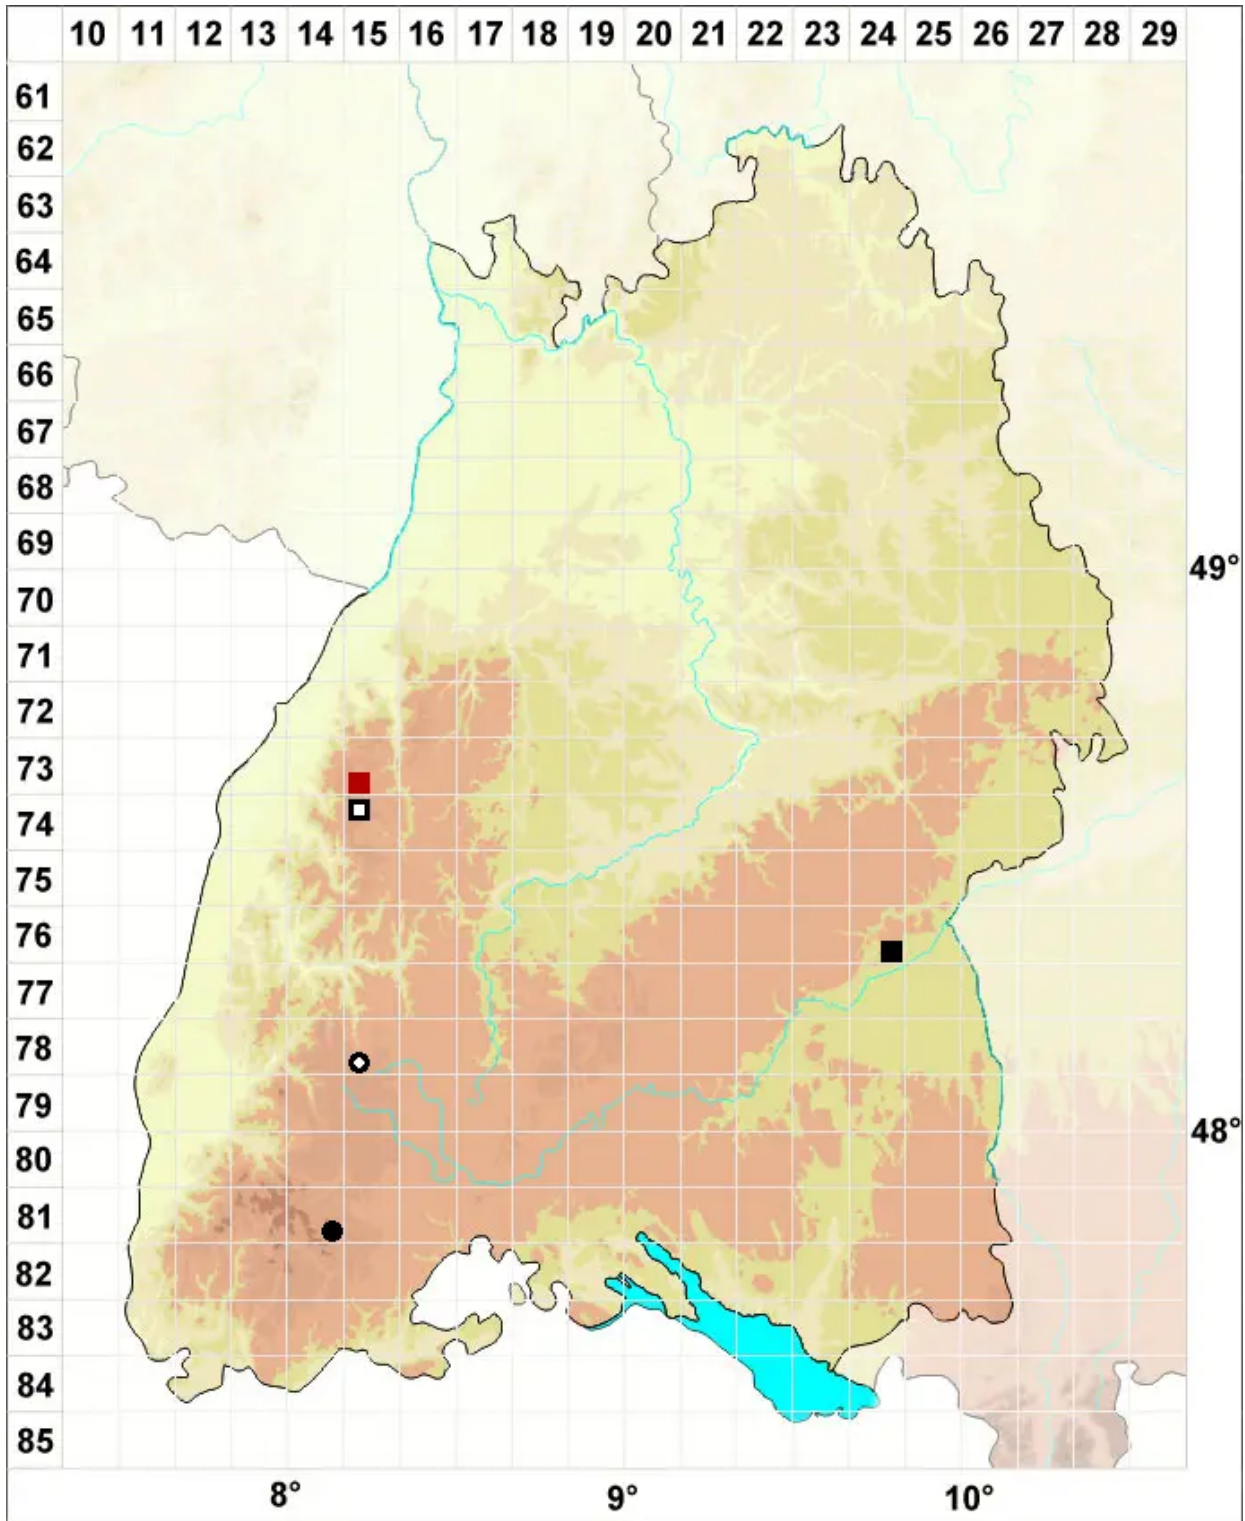

# Pohlia filum (Schimp.) Mårtensson

Faden-Pohlmoos

Legende:

**Symbole:**

Ausgefülltes Symbol:  
Zeitraum von 1980 bis heute (Aktuelle Angabe)

Leeres Symbol:  
Zeitraum vor 1980 (Altangabe)

Quadrat: Herbarbeleg