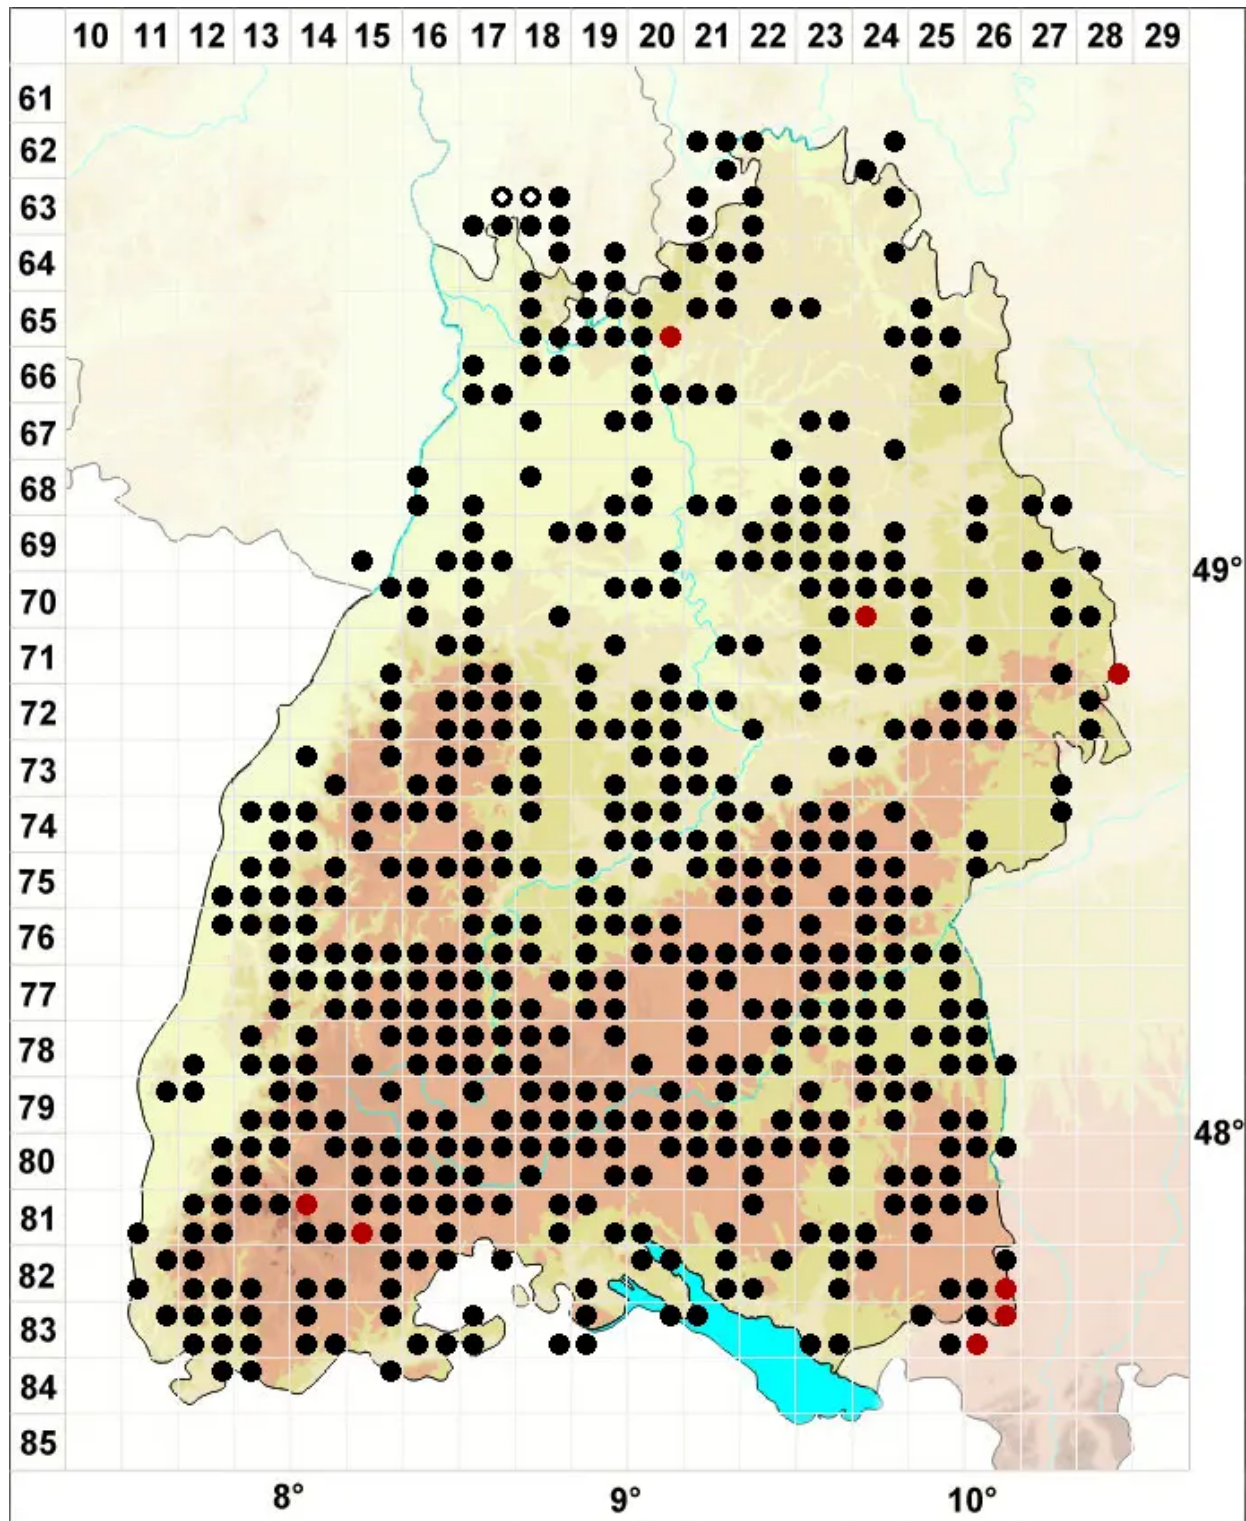

# Pohlia wahlenbergii (F.Weber & D.Mohr) A.L.Andrews

Weißliches Pohlmoos, Wahlenbergs Pohlmoos

Legende:

**Symbole:**

Ausgefülltes Symbol:  
Zeitraum von 1980 bis heute (Aktuelle Angabe)

Leeres Symbol:  
Zeitraum vor 1980 (Altangabe)

Quadrat: Herbarbeleg