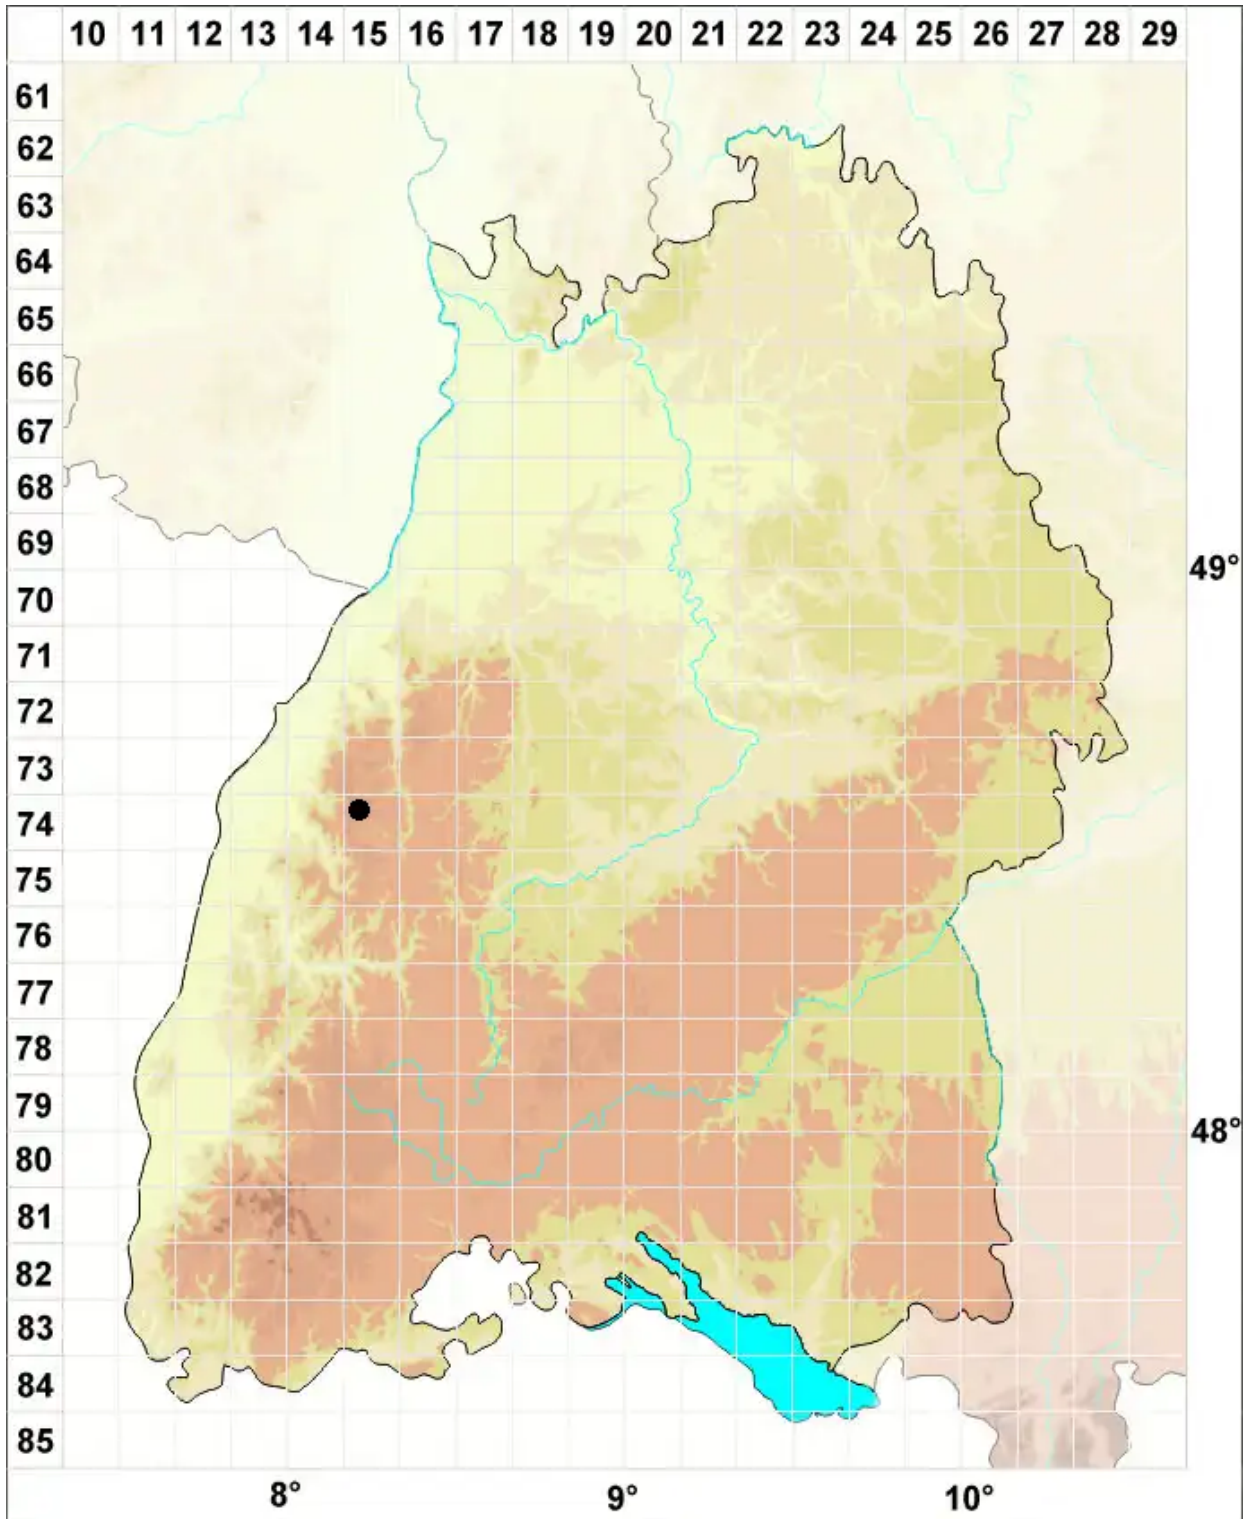

Pohlia flexuosa Hook. var. flexuosa

Gebogenes Pohlmoos, Echtes Gebogenes Pohlmoos

Legende:

- Symbole:**
- Ausgefülltes Symbol:
Zeitraum von 1980 bis heute (Aktuelle Angabe)
 - Leeres Symbol:
Zeitraum vor 1980 (Altangabe)
 - Quadrat: Herbarbeleg