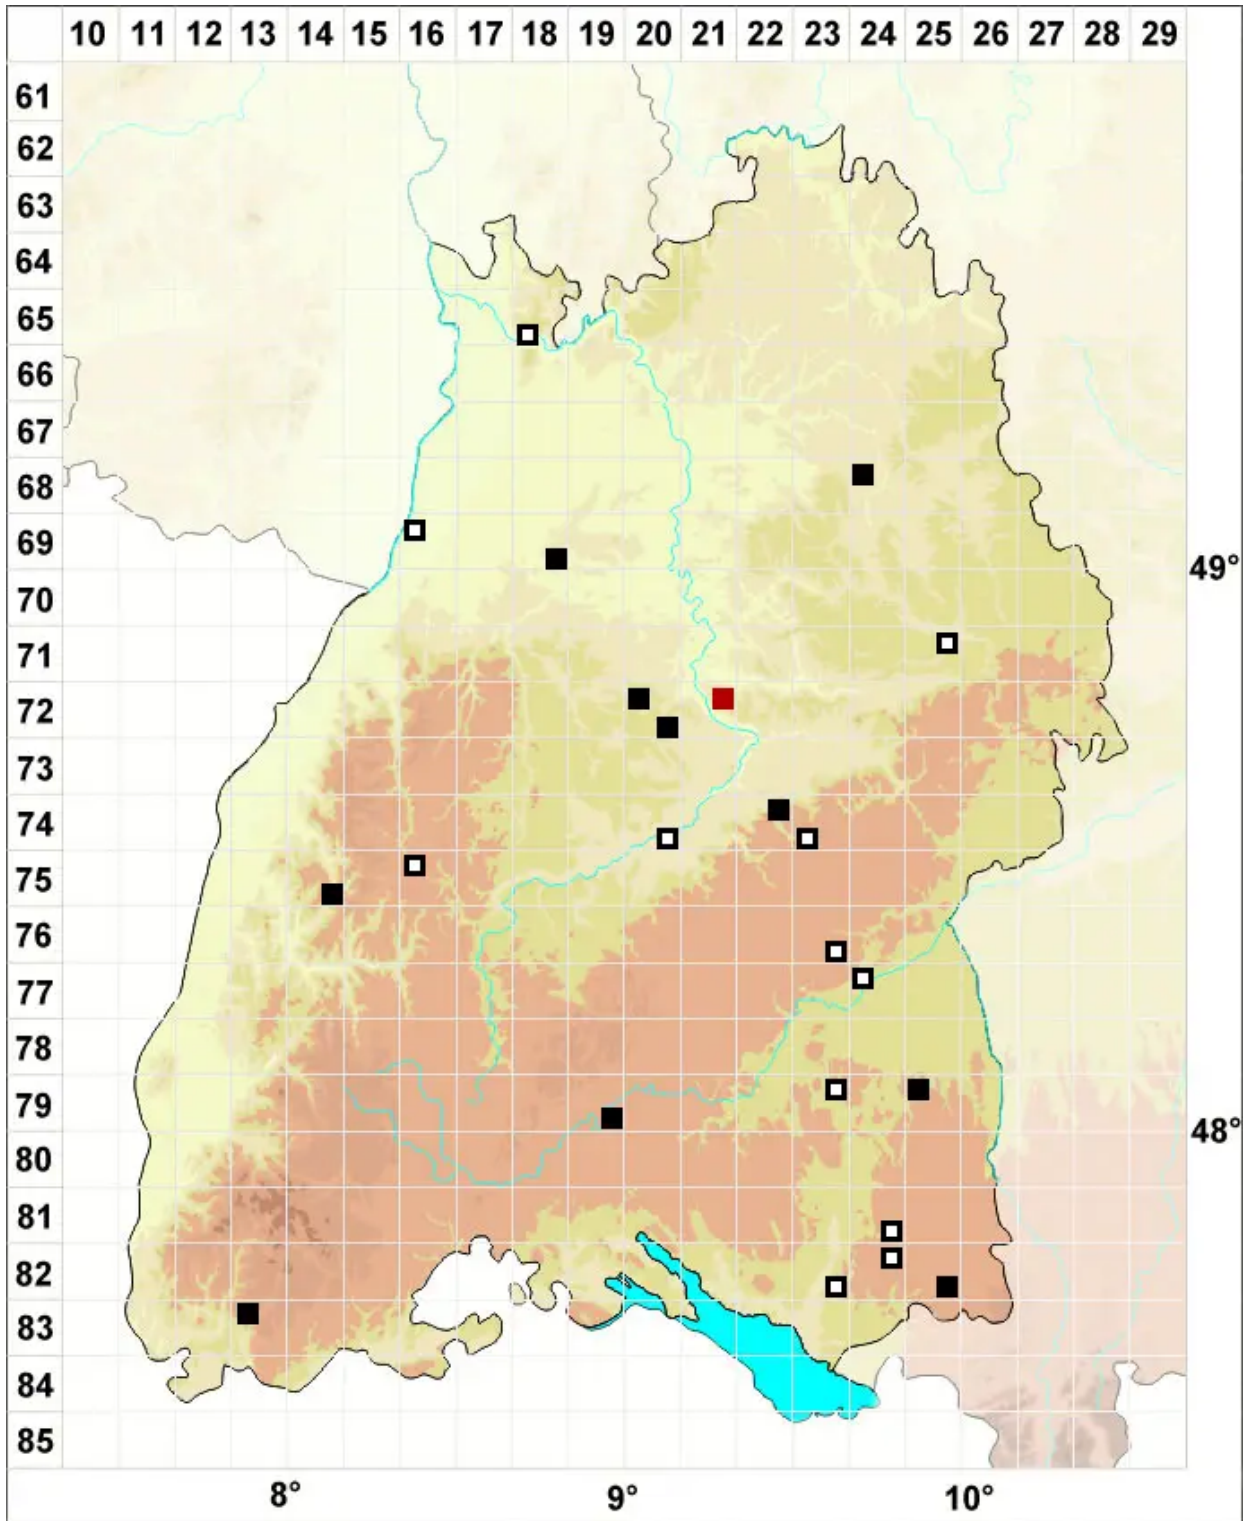

Ptychostomum archangelicum (Bruch & Schimp.) J.R.Spence

Dunkelsporiges Vielzahnbirnmoos

Legende:

Symbole:
Ausgefülltes Symbol:
Zeitraum von 1980 bis heute (Aktuelle Angabe)
Leeres Symbol:
Zeitraum vor 1980 (Altangabe)
Quadrat: Herbarbeleg