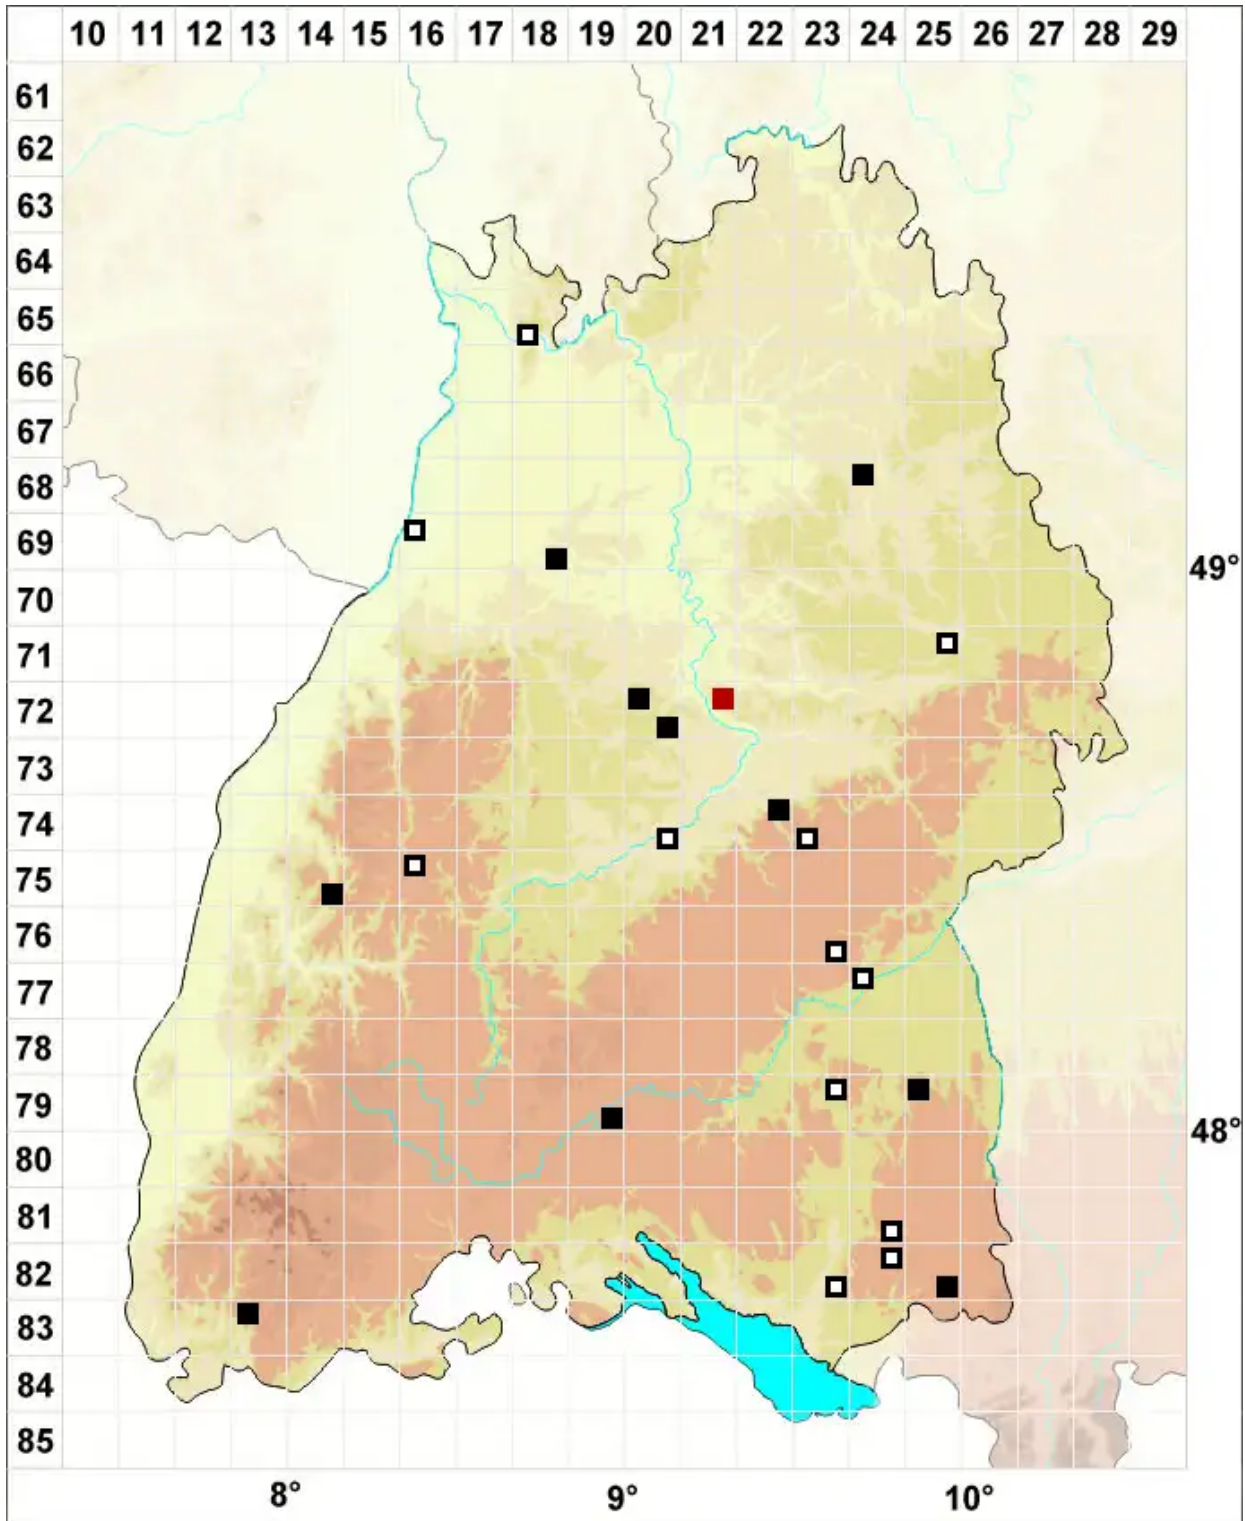

# *Ptychostomum archangelicum* (Bruch & Schimp.) J.R.Spence

Dunkelsporiges Vielzahnbirnmoos

Legende:

**Symbole:**

Ausgefülltes Symbol:  
Zeitraum von 1980 bis heute (Aktuelle Angabe)

Leeres Symbol:  
Zeitraum vor 1980 (Altangabe)

Quadrat: Herbarbeleg