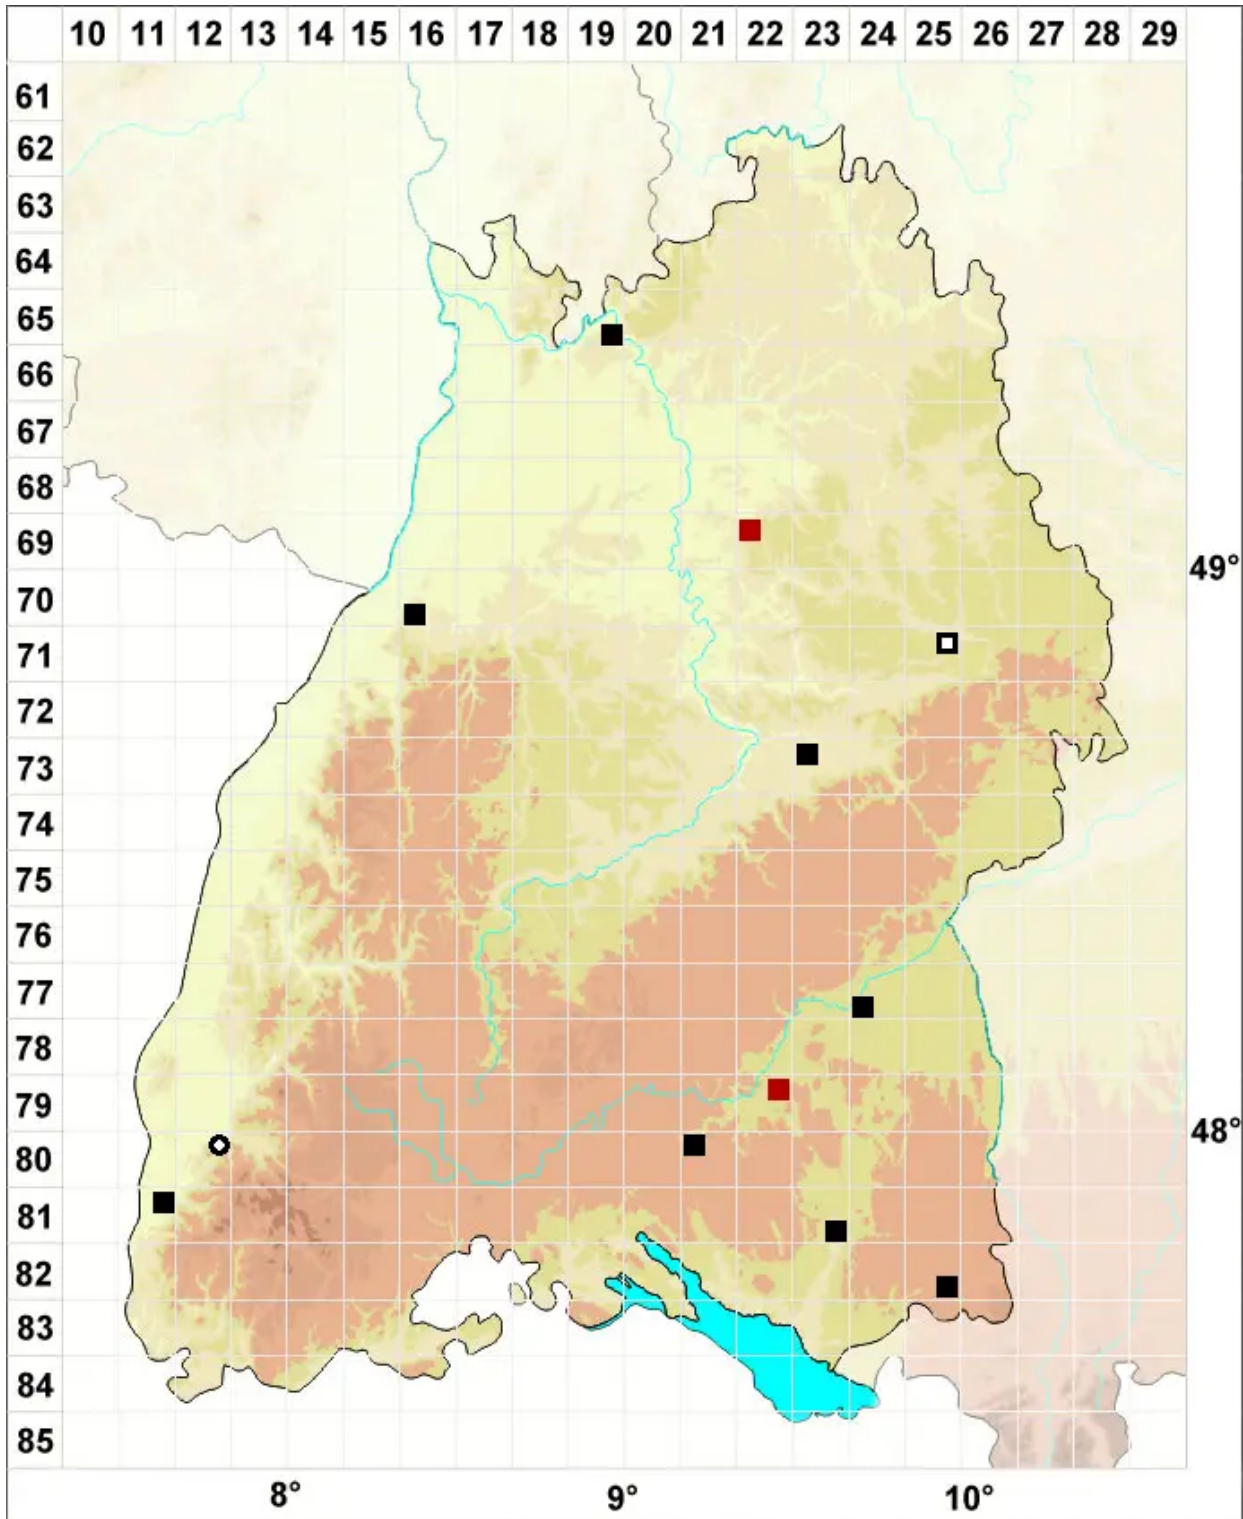

Bryum intermedium (Brid.) Blandow

Mittleres Birnmoos

Legende:

- Symbole:**
Ausgefülltes Symbol:
Zeitraum von 1980 bis heute (Aktuelle Angabe)
Leeres Symbol:
Zeitraum vor 1980 (Altangabe)
Quadrat: Herbarbeleg