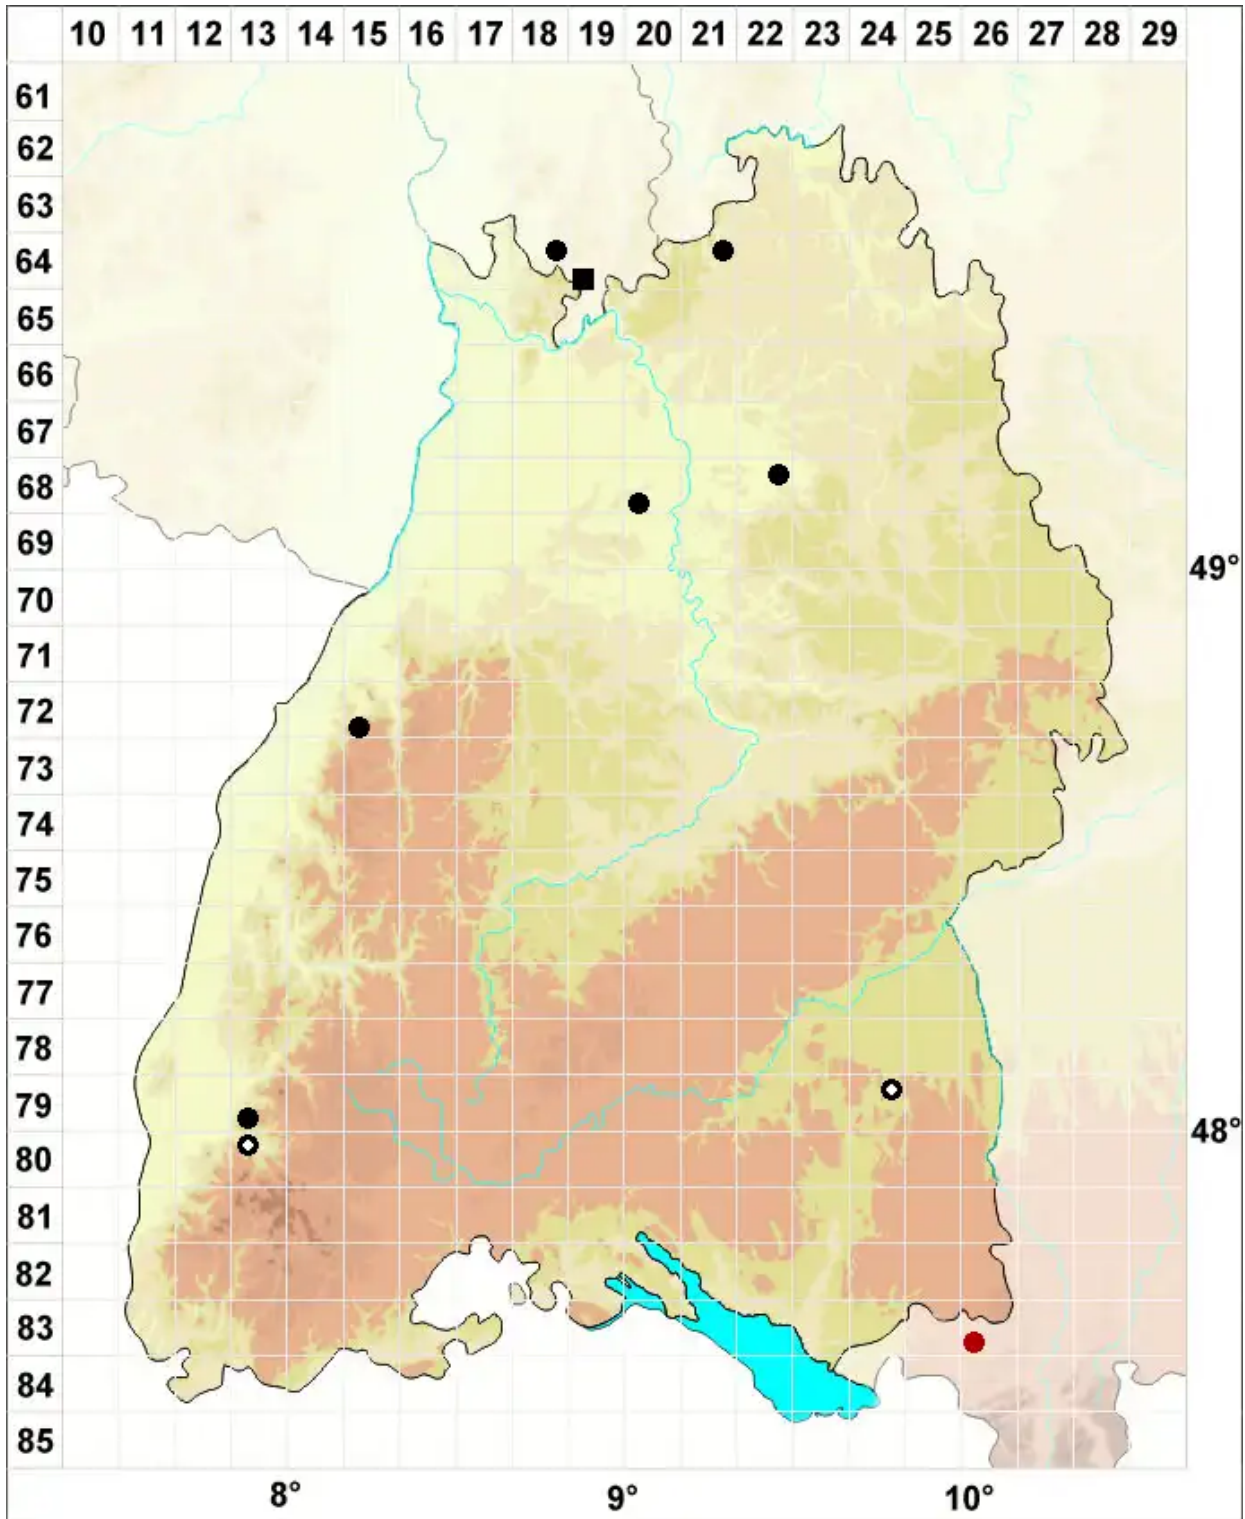

# Pohlia lescuriana (Sull.) Ochi

Kleines Pohlmoos

Legende:

**Symbole:**  
Ausgefülltes Symbol:  
Zeitraum von 1980 bis heute (Aktuelle Angabe)  
Leeres Symbol:  
Zeitraum vor 1980 (Altangabe)  
Quadrat: Herbarbeleg