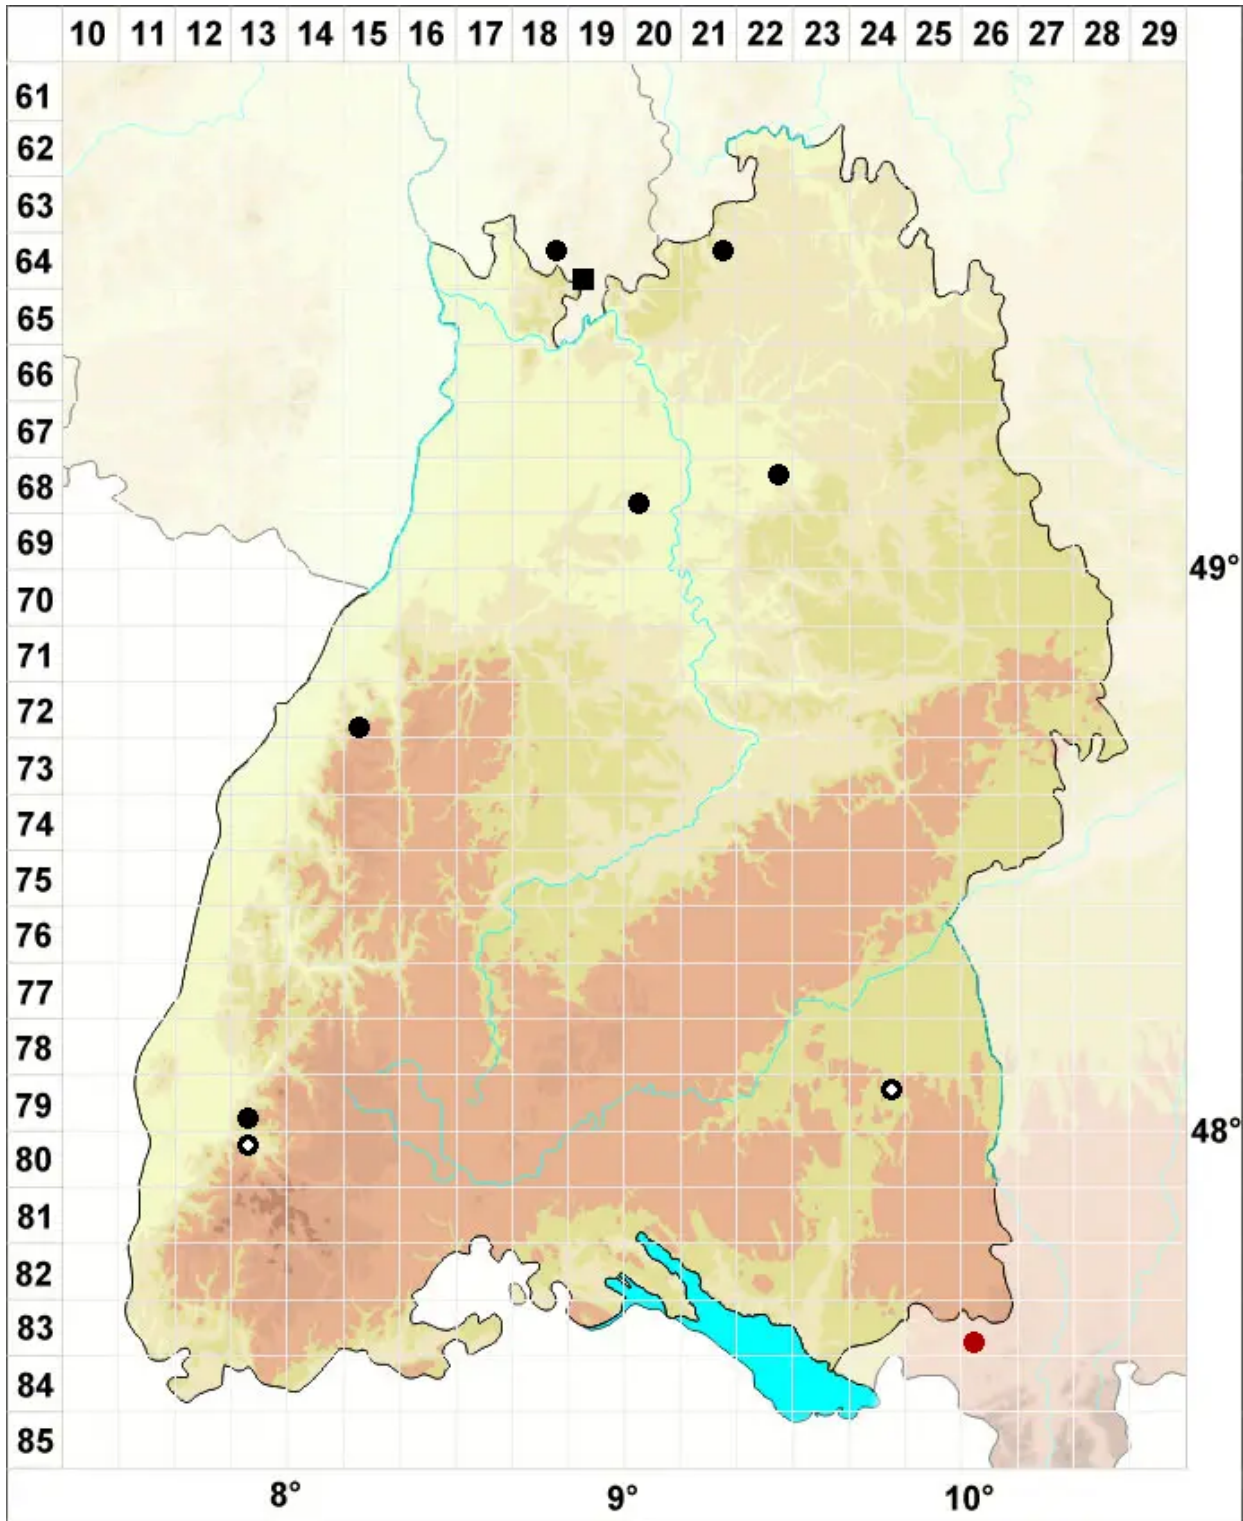

Pohlia lescuriana (Sull.) Ochi

Kleines Pohlmoos

Legende:

Symbole:
Ausgefülltes Symbol:
Zeitraum von 1980 bis heute (Aktuelle Angabe)
Leeres Symbol:
Zeitraum vor 1980 (Altangabe)
Quadrat: Herbarbeleg