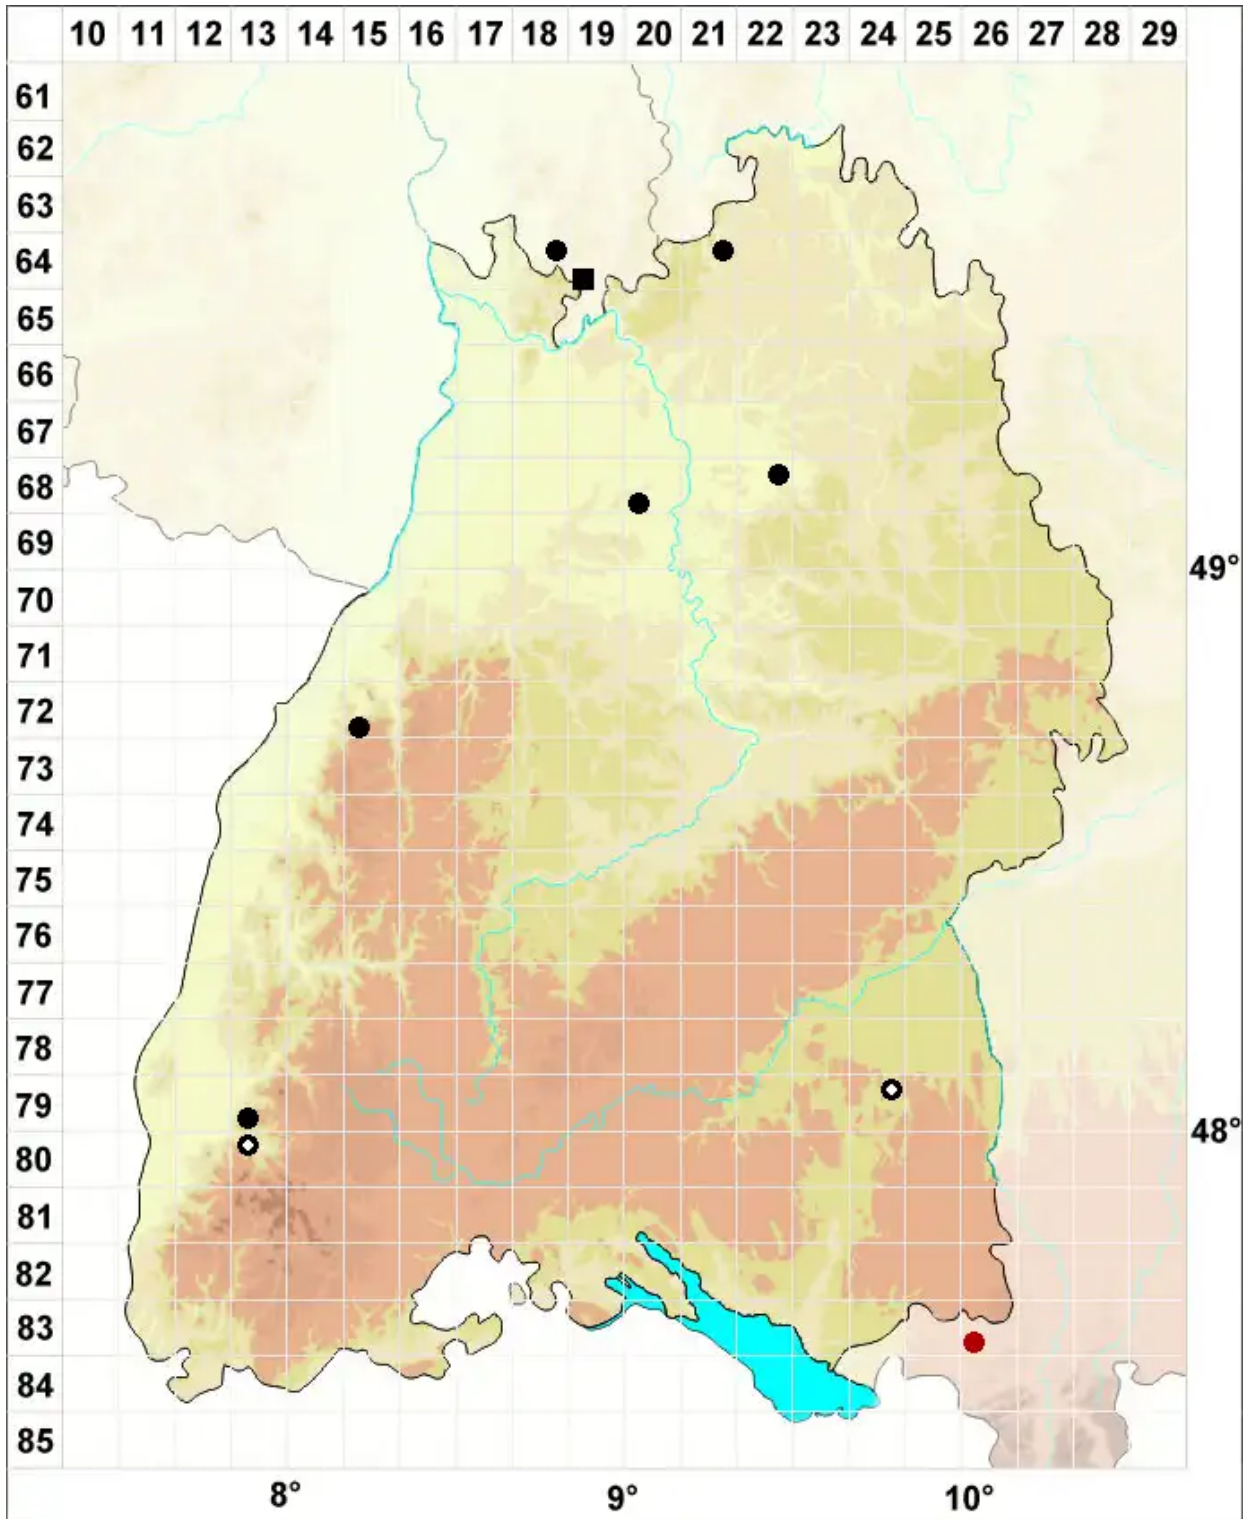

Pohlia lescuriana (Sull.) Ochi

Kleines Pohlmoos

Legende:

Symbole:
Ausgefülltes Symbol:
Zeitraum von 1980 bis heute (Aktuelle Angabe)
Leeres Symbol:
Zeitraum vor 1980 (Altangabe)
Quadrat: Herbarbeleg