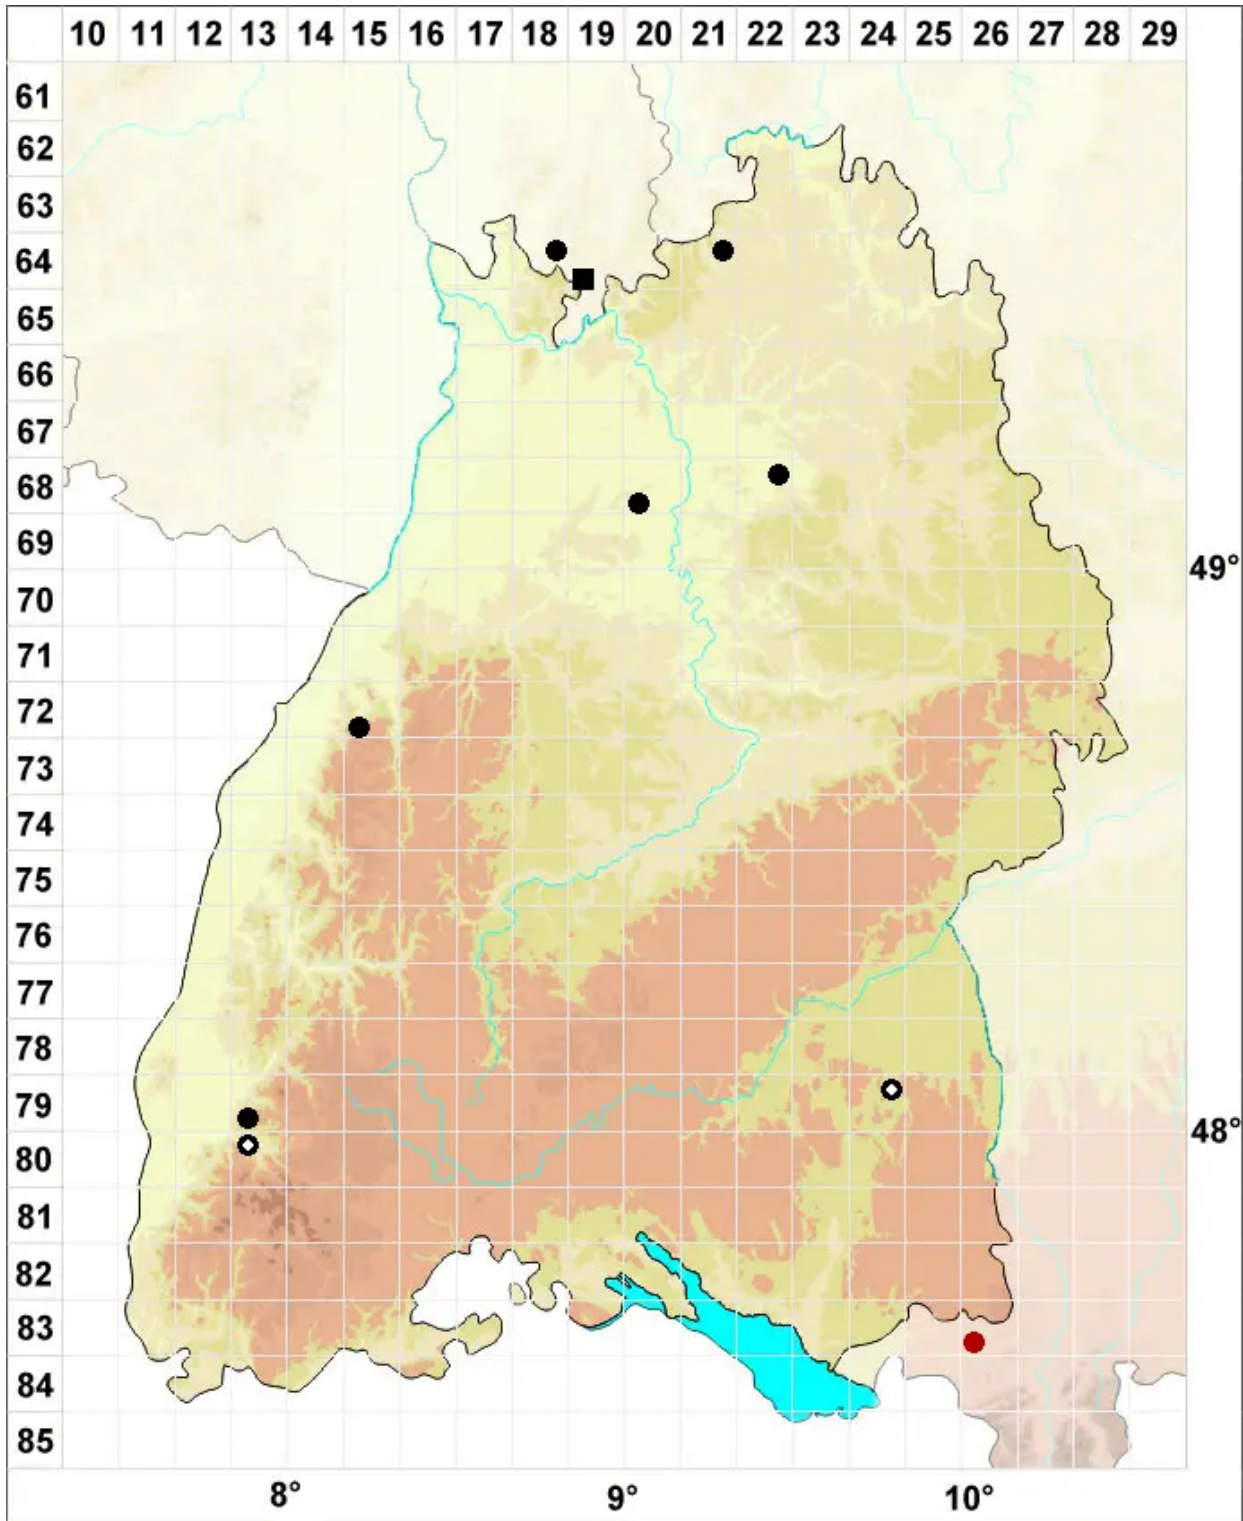

# Pohlia lescuriana (Sull.) Ochi

Kleines Pohlmoos

Legende:

**Symbole:**

Ausgefülltes Symbol:  
Zeitraum von 1980 bis heute (Aktuelle Angabe)

Leeres Symbol:  
Zeitraum vor 1980 (Altangabe)

Quadrat: Herbarbeleg