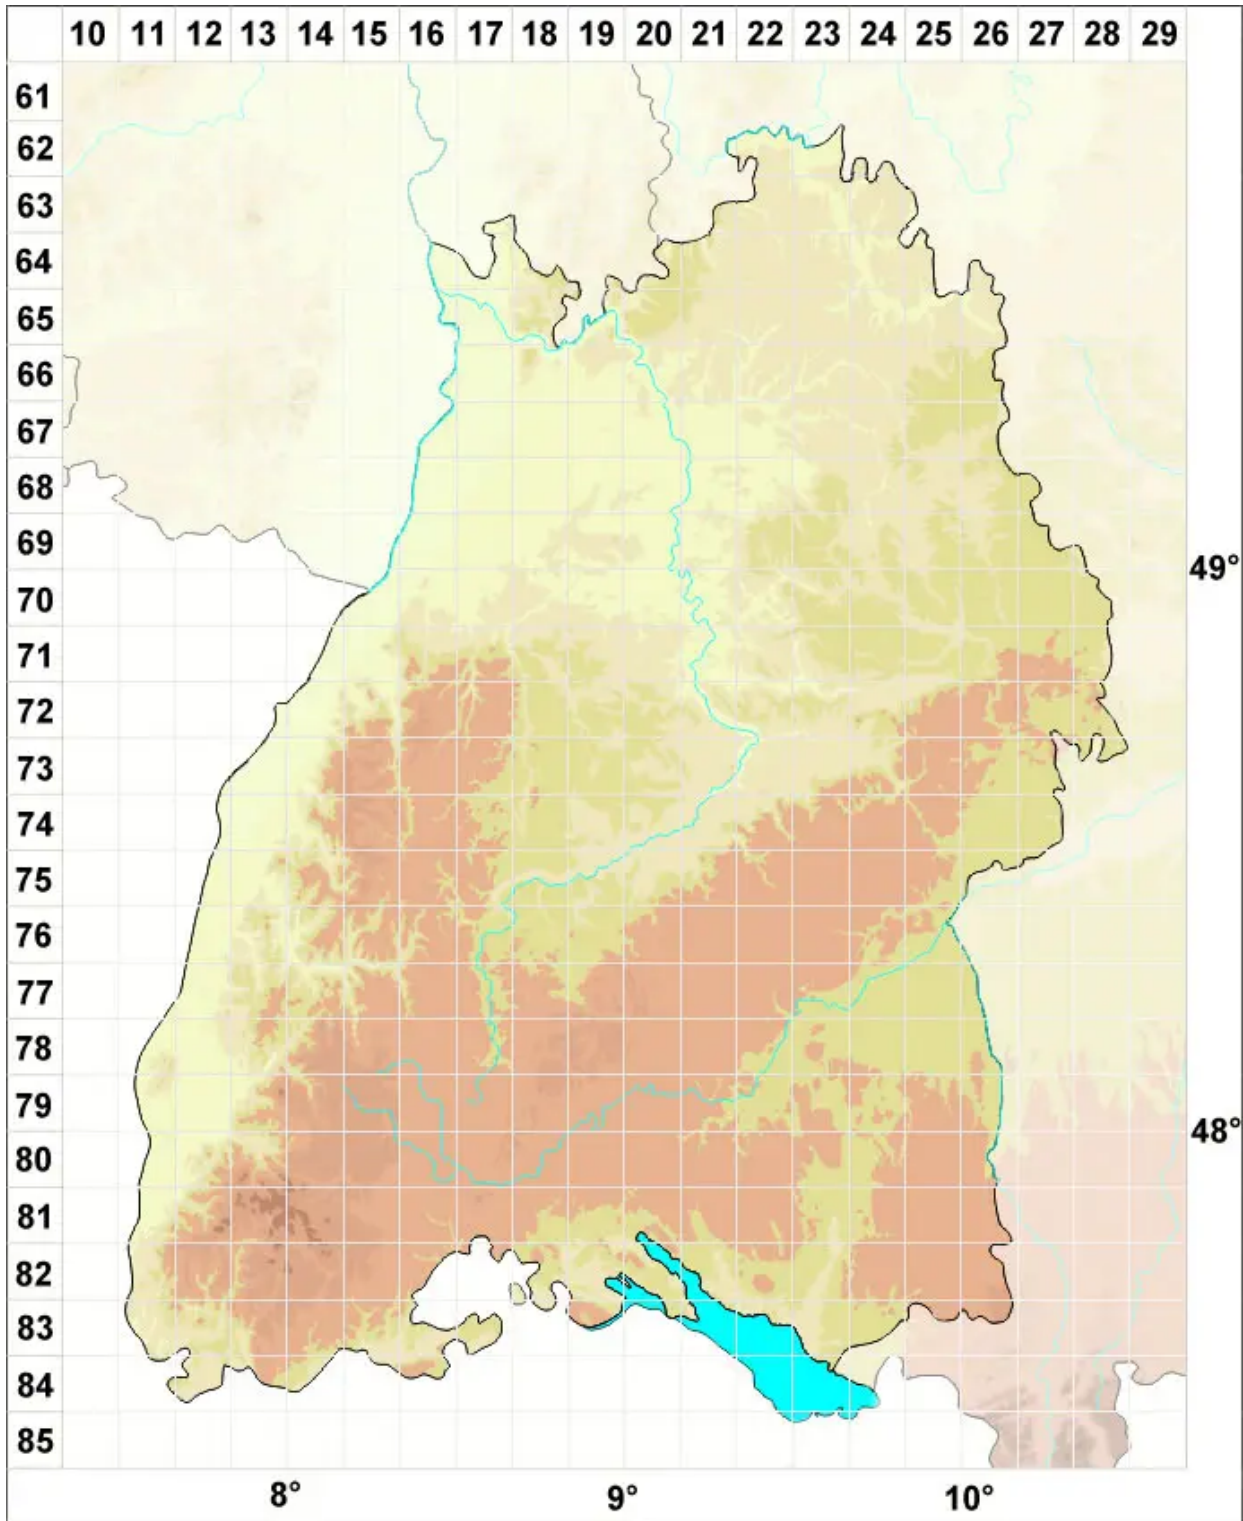

Pohlia marchica Osterwald

Märkisches Pohlmoos

Legende:

- Symbole:**
- Ausgefülltes Symbol:
Zeitraum von 1980 bis heute (Aktuelle Angabe)
 - Leeres Symbol:
Zeitraum vor 1980 (Altangabe)
 - Quadrat: Herbarbeleg