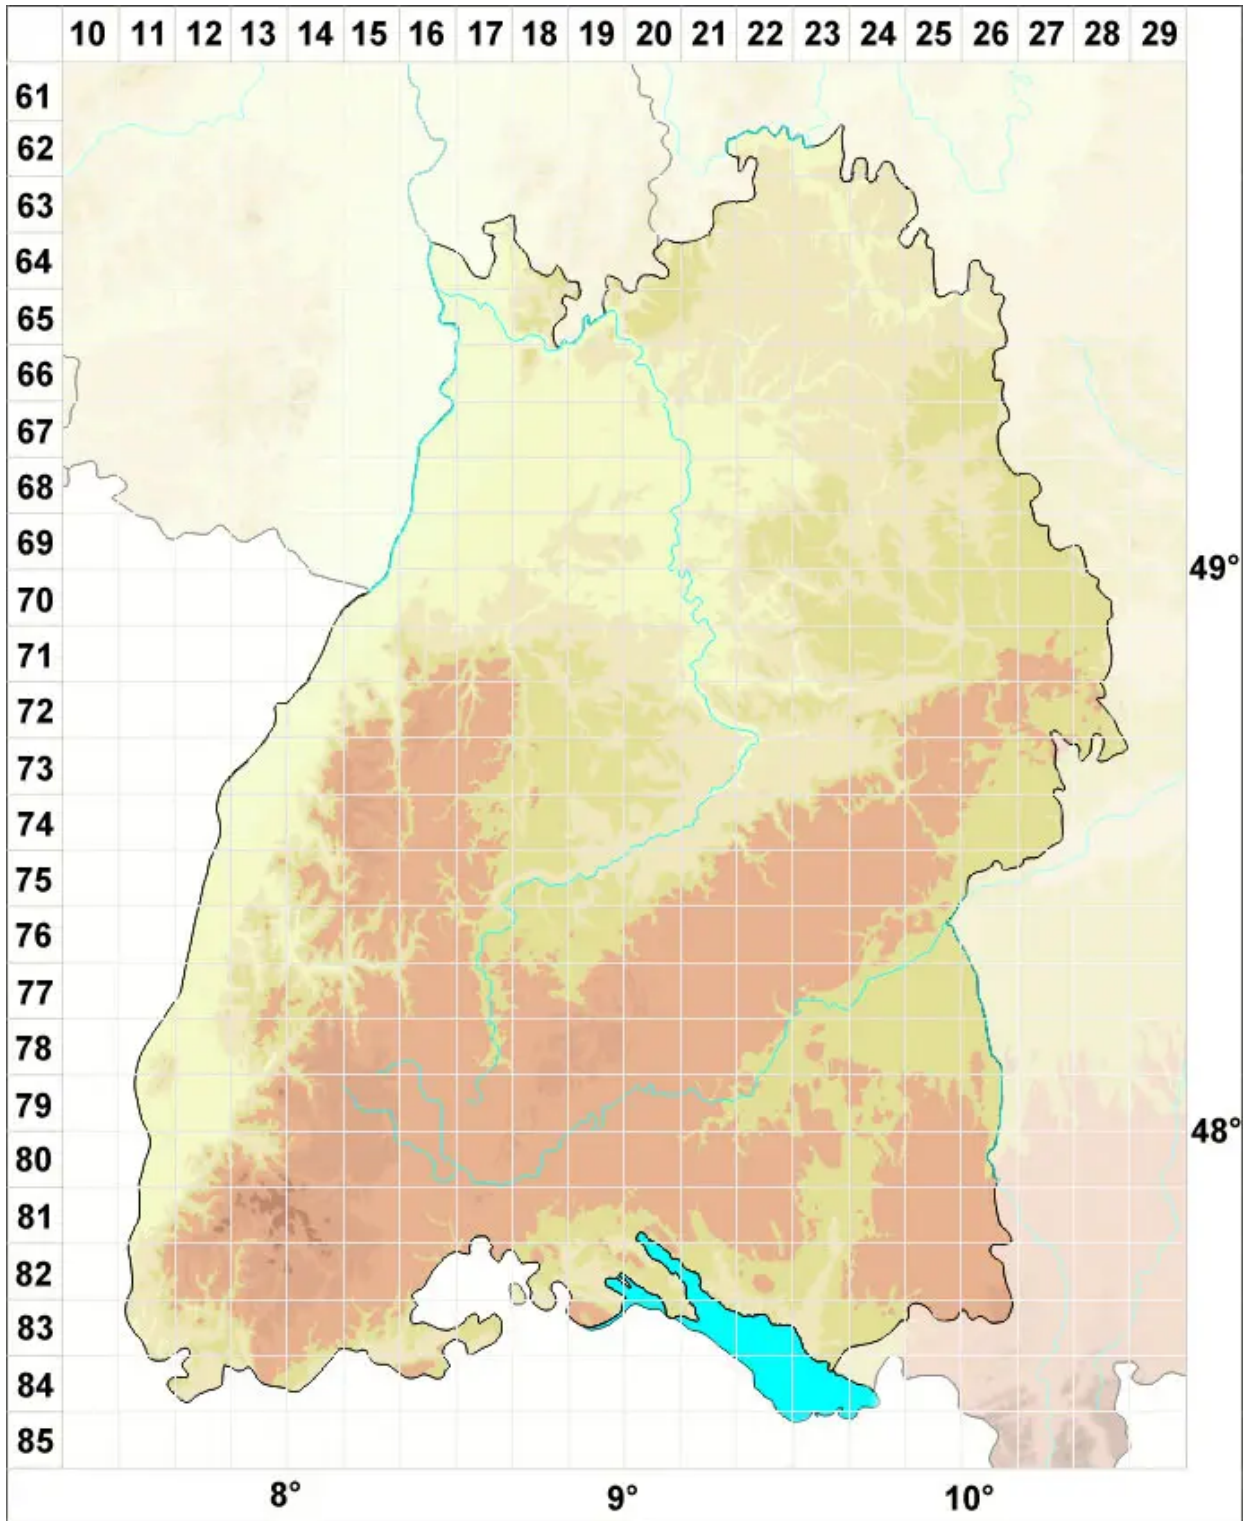

Pohlia marchica Osterwald

Märkisches Pohlmoos

Legende:

- Symbole:**
- Ausgefülltes Symbol:
Zeitraum von 1980 bis heute (Aktuelle Angabe)
 - Leeres Symbol:
Zeitraum vor 1980 (Altangabe)
 - Quadrat: Herbarbeleg