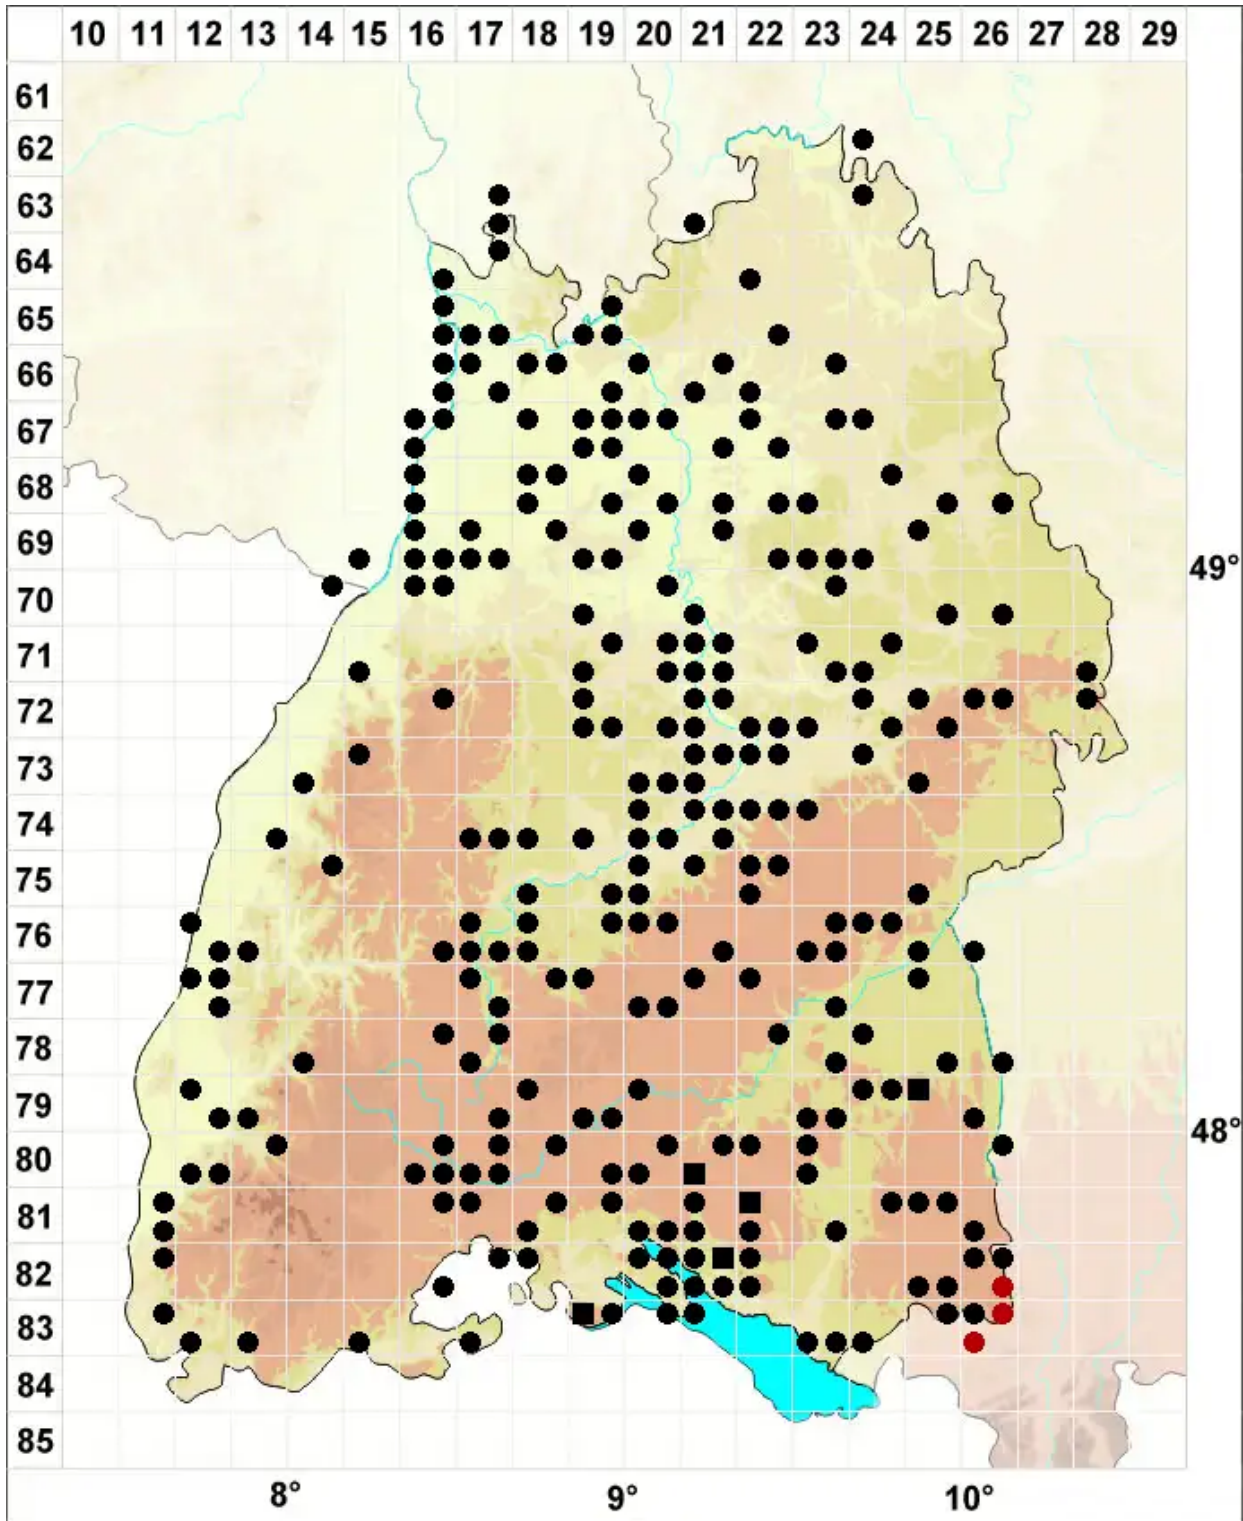

Pohlia melanodon (Brid.) A.J.Shaw

Rötliches Pohlmoos

Legende:

Symbole:

Ausgefülltes Symbol:
Zeitraum von 1980 bis heute (Aktuelle Angabe)

Leeres Symbol:
Zeitraum vor 1980 (Altangabe)

Quadrat: Herbarbeleg