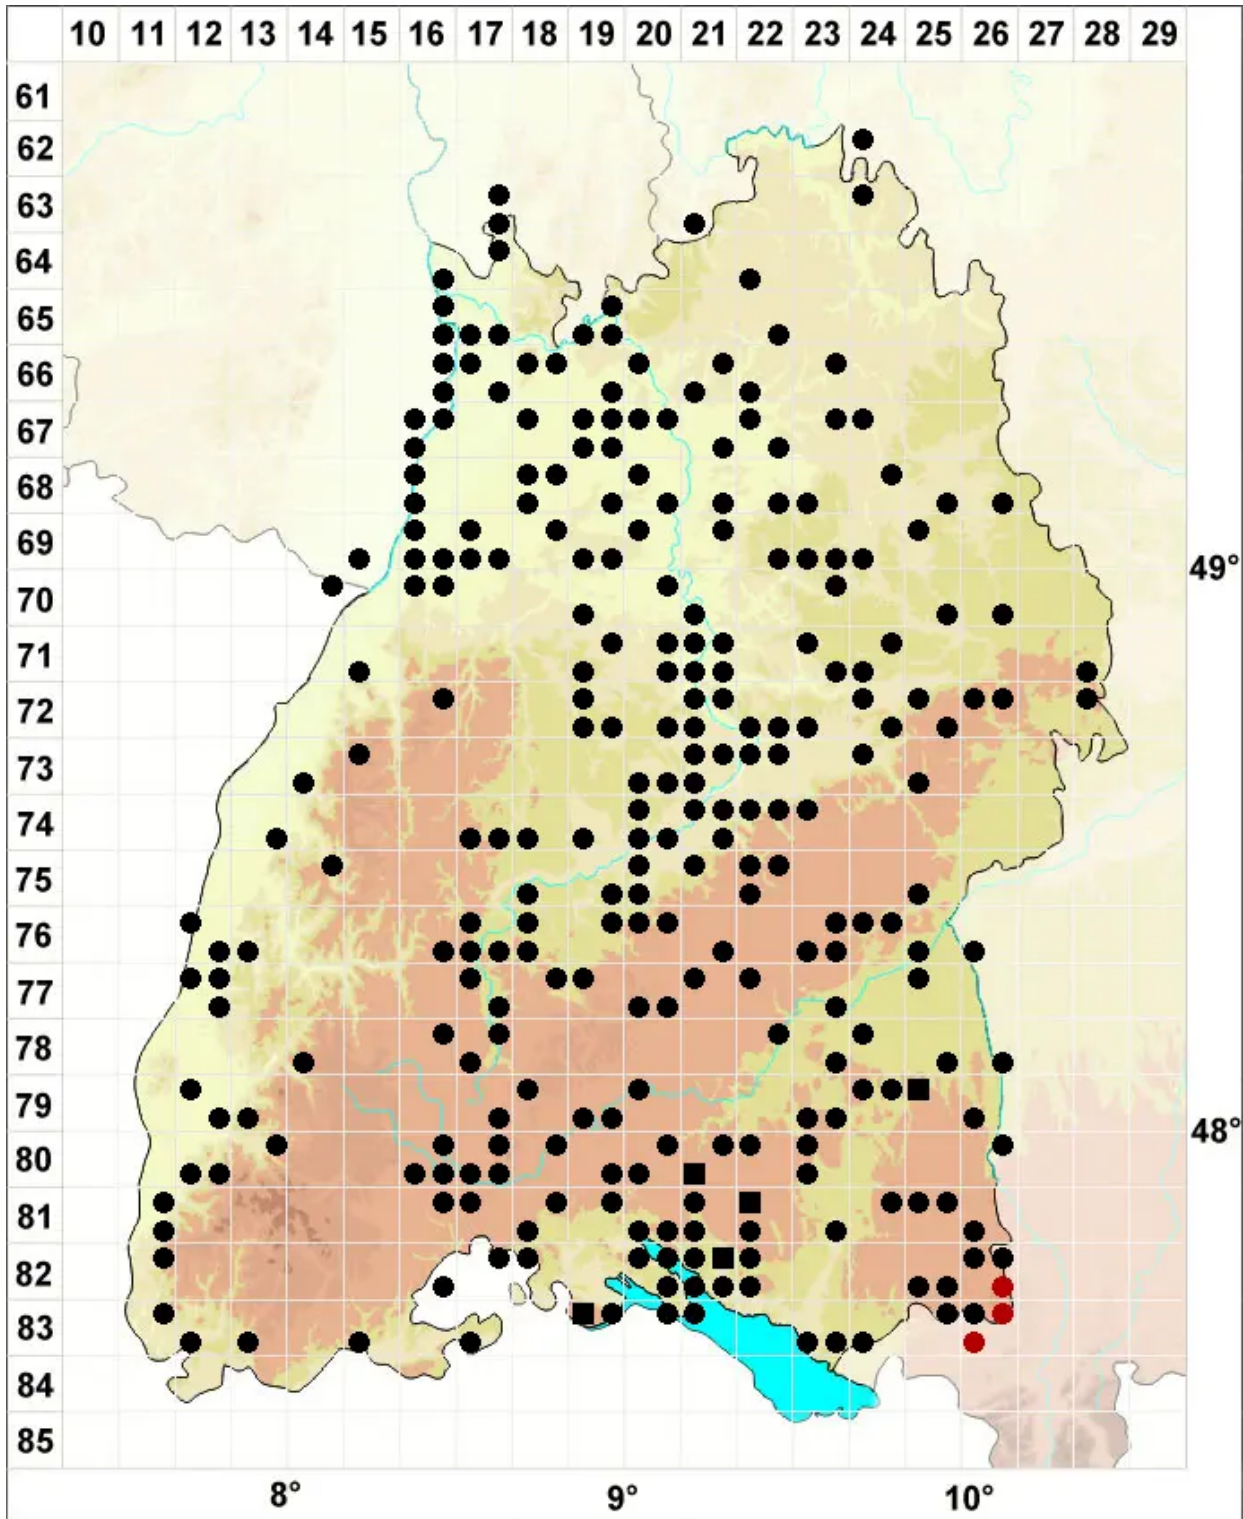

Pohlia melanodon (Brid.) A.J.Shaw

Rötliches Pohlmoos

Legende:

- Symbole:**
- Ausgefülltes Symbol:
Zeitraum von 1980 bis heute (Aktuelle Angabe)
 - Leeres Symbol:
Zeitraum vor 1980 (Altangabe)
 - Quadrat: Herbarbeleg