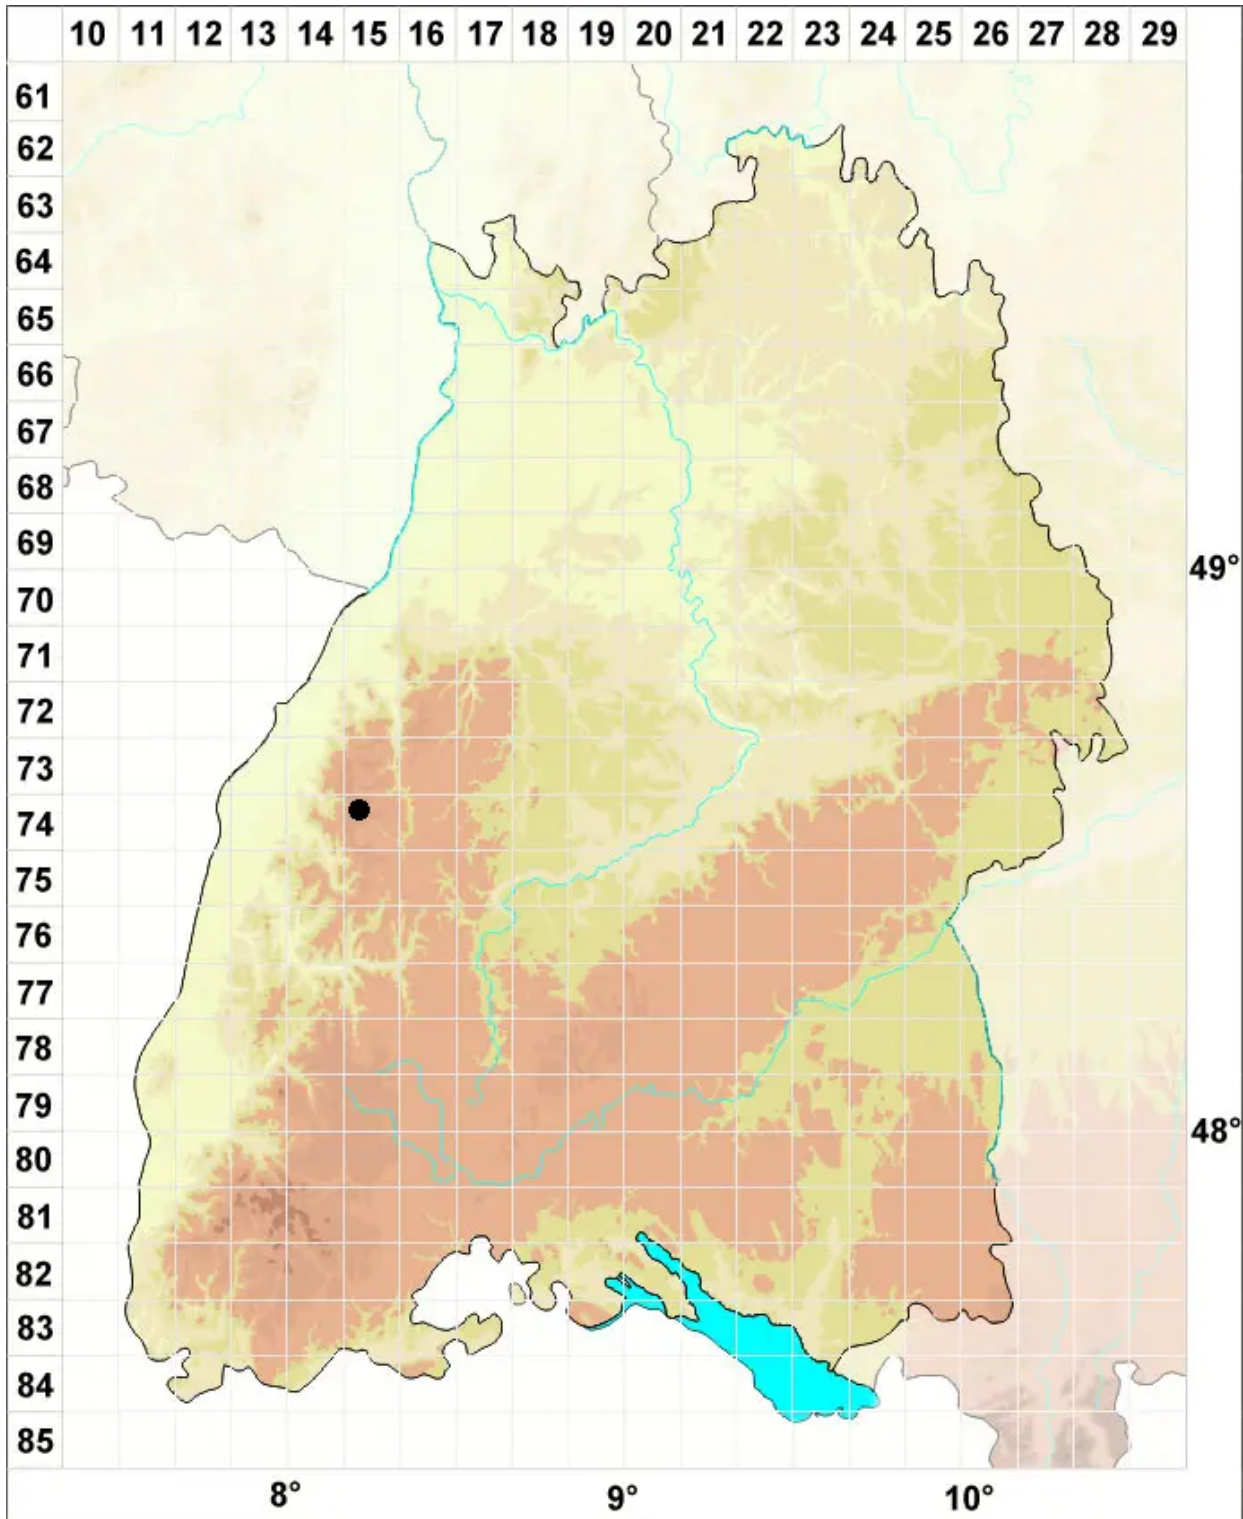

Pohlia flexuosa Hook. var. flexuosa

Gebogenes Pohlmoos, Echtes Gebogenes Pohlmoos

Legende:

- Symbole:**
- Ausgefülltes Symbol:
Zeitraum von 1980 bis heute (Aktuelle Angabe)
 - Leeres Symbol:
Zeitraum vor 1980 (Altangabe)
 - Quadrat: Herbarbeleg