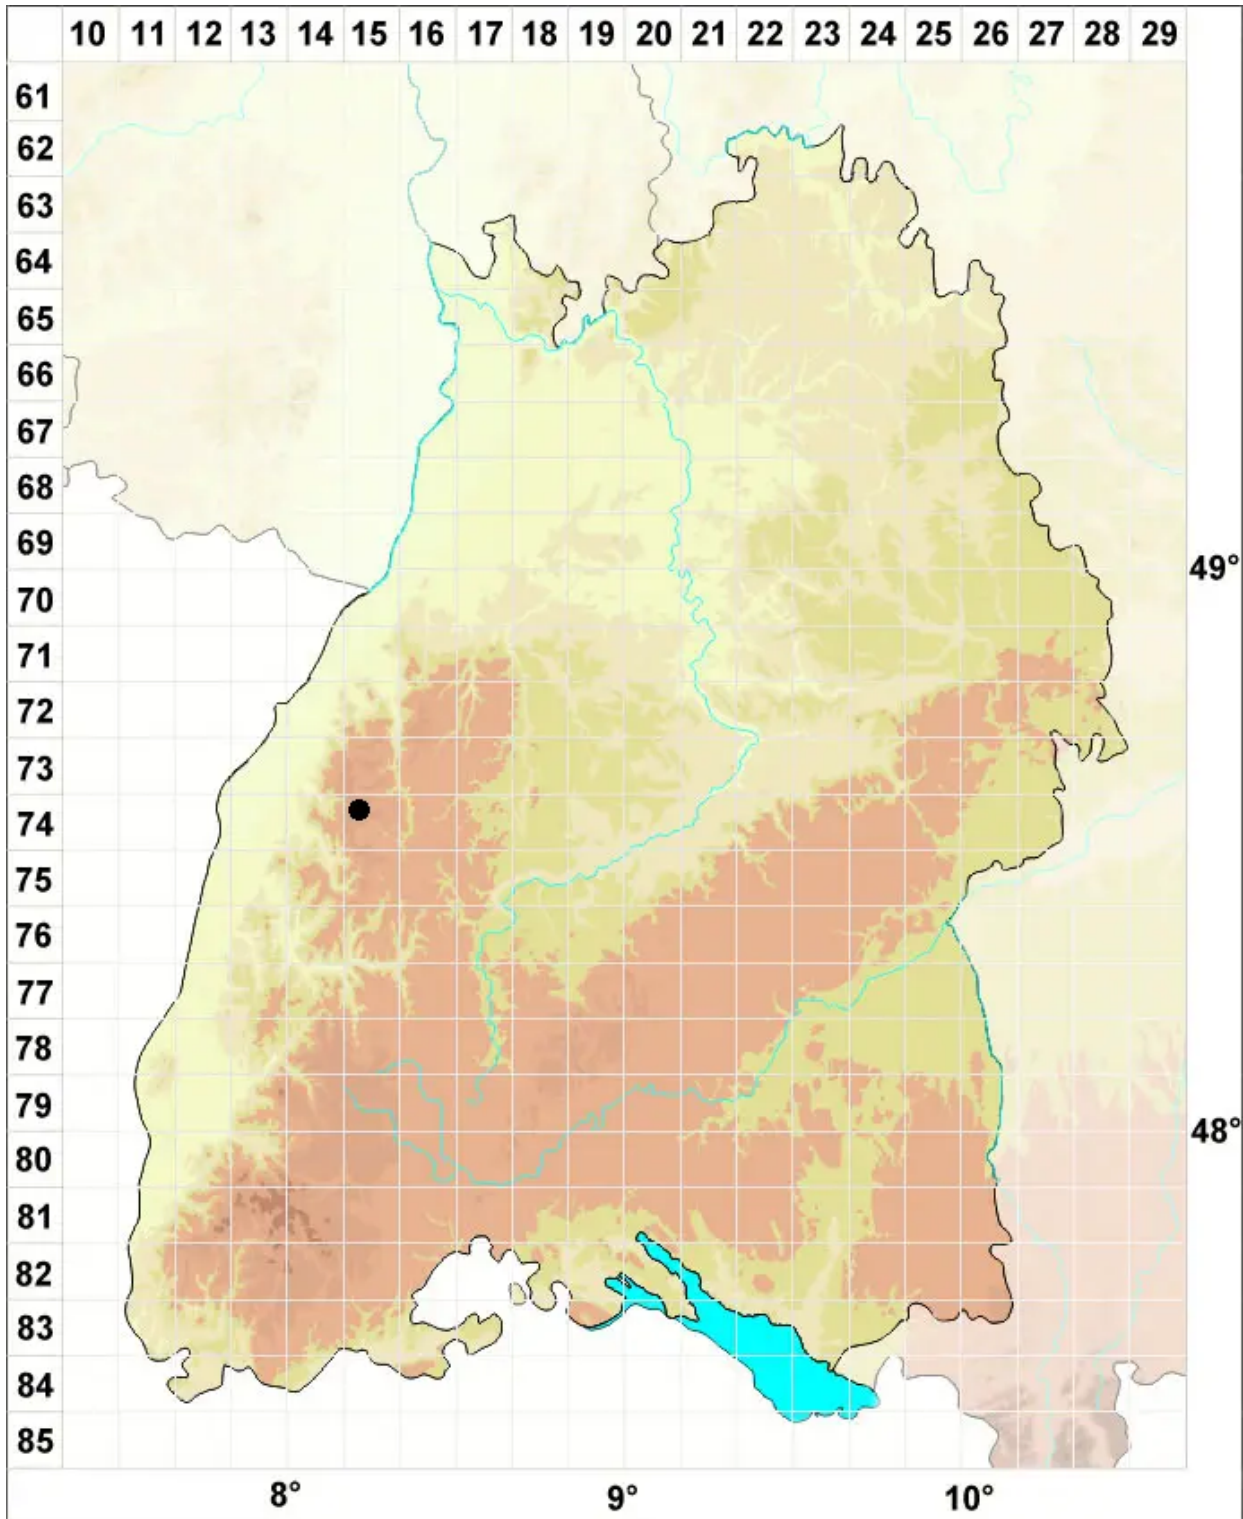

# Pohlia flexuosa Hook. var. flexuosa

Gebogenes Pohlmoos, Echtes Gebogenes Pohlmoos

Legende:

**Symbole:**

Ausgefülltes Symbol:  
Zeitraum von 1980 bis heute (Aktuelle Angabe)

Leeres Symbol:  
Zeitraum vor 1980 (Altangabe)

Quadrat: Herbarbeleg