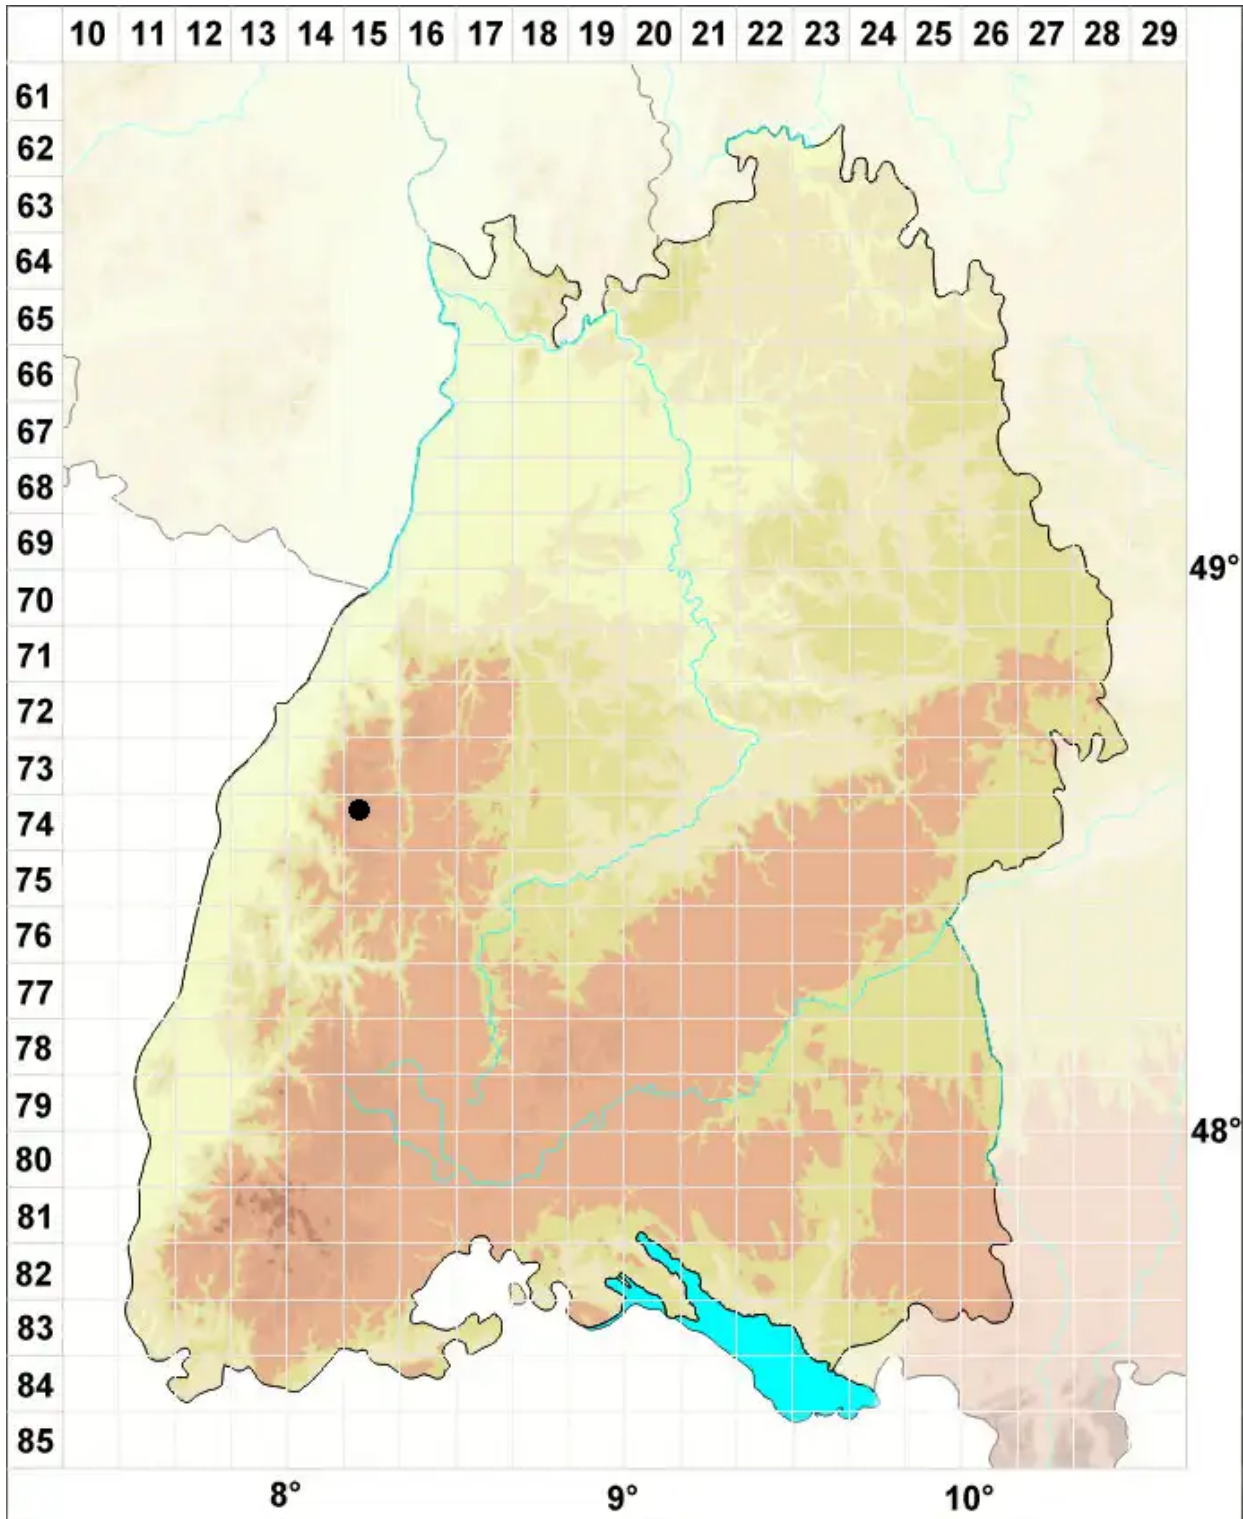

# Pohlia flexuosa Hook. var. flexuosa

Gebogenes Pohlmoos, Echtes Gebogenes Pohlmoos

Legende:

- Symbole:**
- Ausgefülltes Symbol:  
Zeitraum von 1980 bis heute (Aktuelle Angabe)
  - Leeres Symbol:  
Zeitraum vor 1980 (Altangabe)
  - Quadrat: Herbarbeleg