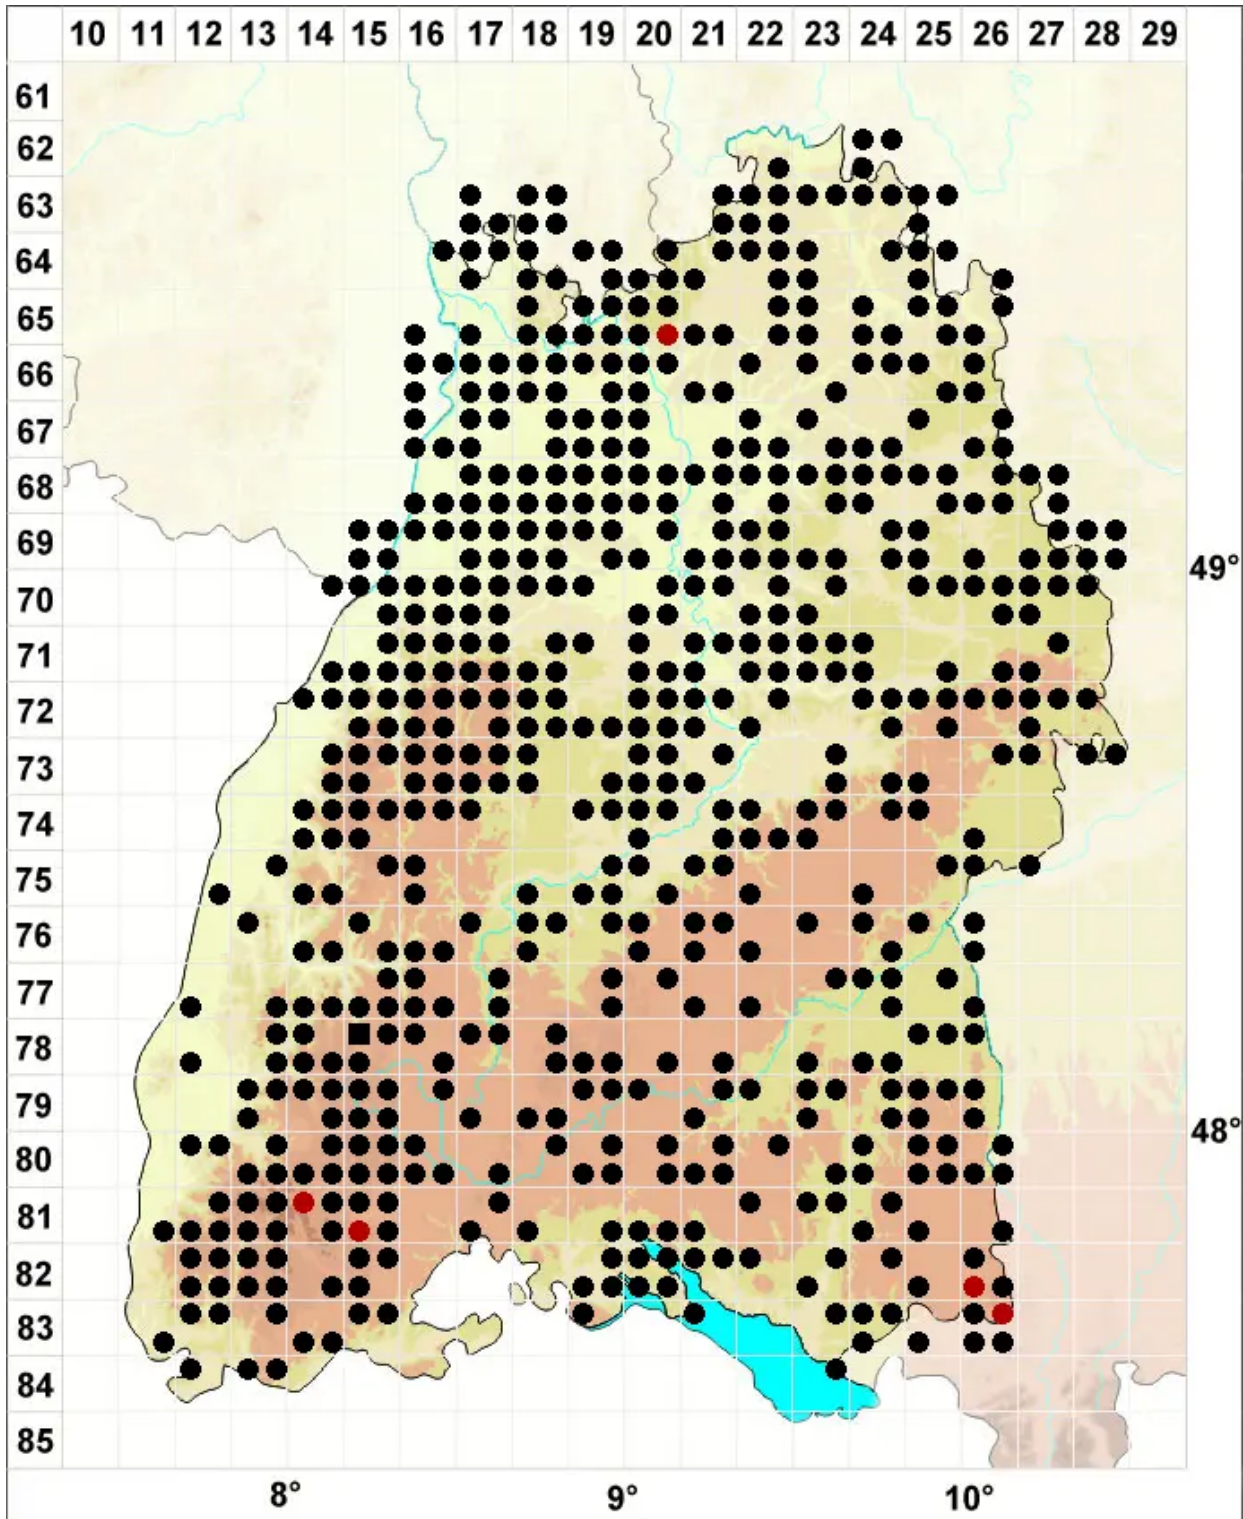

# Pohlia nutans (Hedw.) Lindb.

Nickendes Pohlmoos

Legende:

**Symbole:**

Ausgefülltes Symbol:  
Zeitraum von 1980 bis heute (Aktuelle Angabe)

Leeres Symbol:  
Zeitraum vor 1980 (Altangabe)

Quadrat: Herbarbeleg