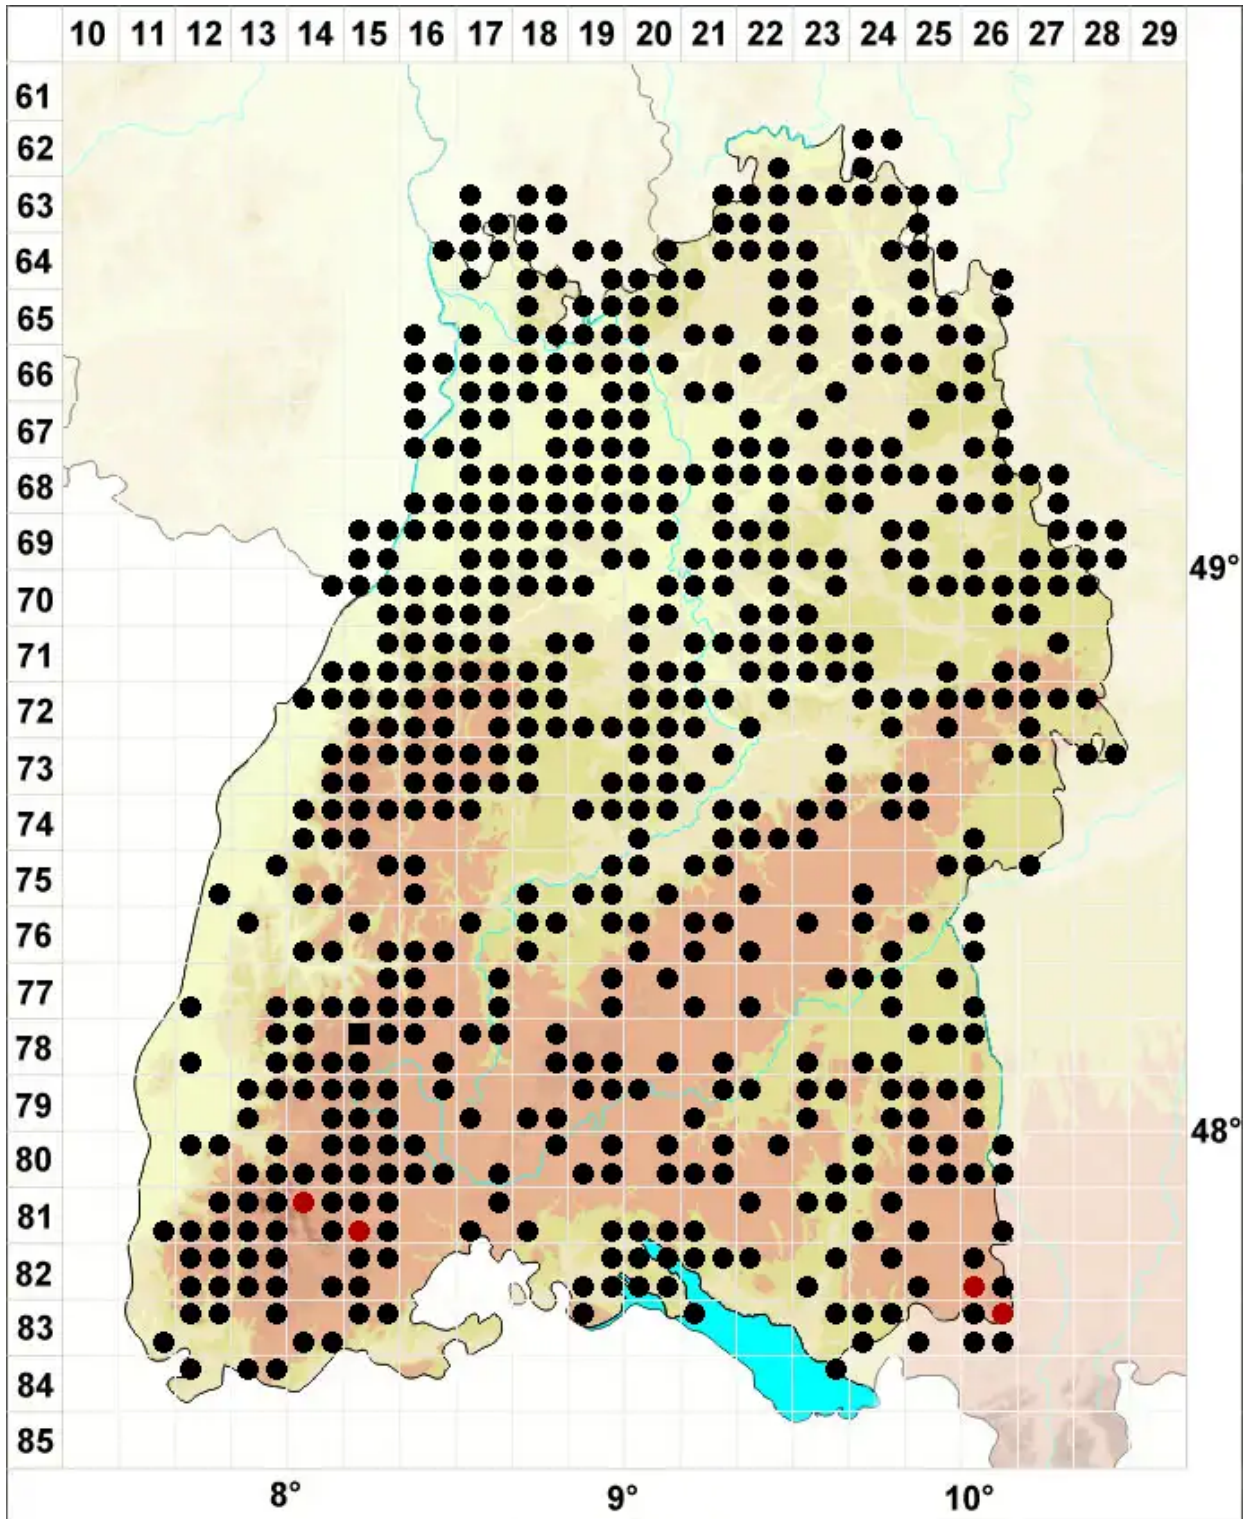

Pohlia nutans subsp. nutans (Hedw.) Lindb.

Nickendes Pohlmoos, Echtes Nickendes Pohlmoos

Legende:

- Symbole:**
- Ausgefülltes Symbol:
Zeitraum von 1980 bis heute (Aktuelle Angabe)
 - Leeres Symbol:
Zeitraum vor 1980 (Altangabe)
 - Quadrat: Herbarbeleg