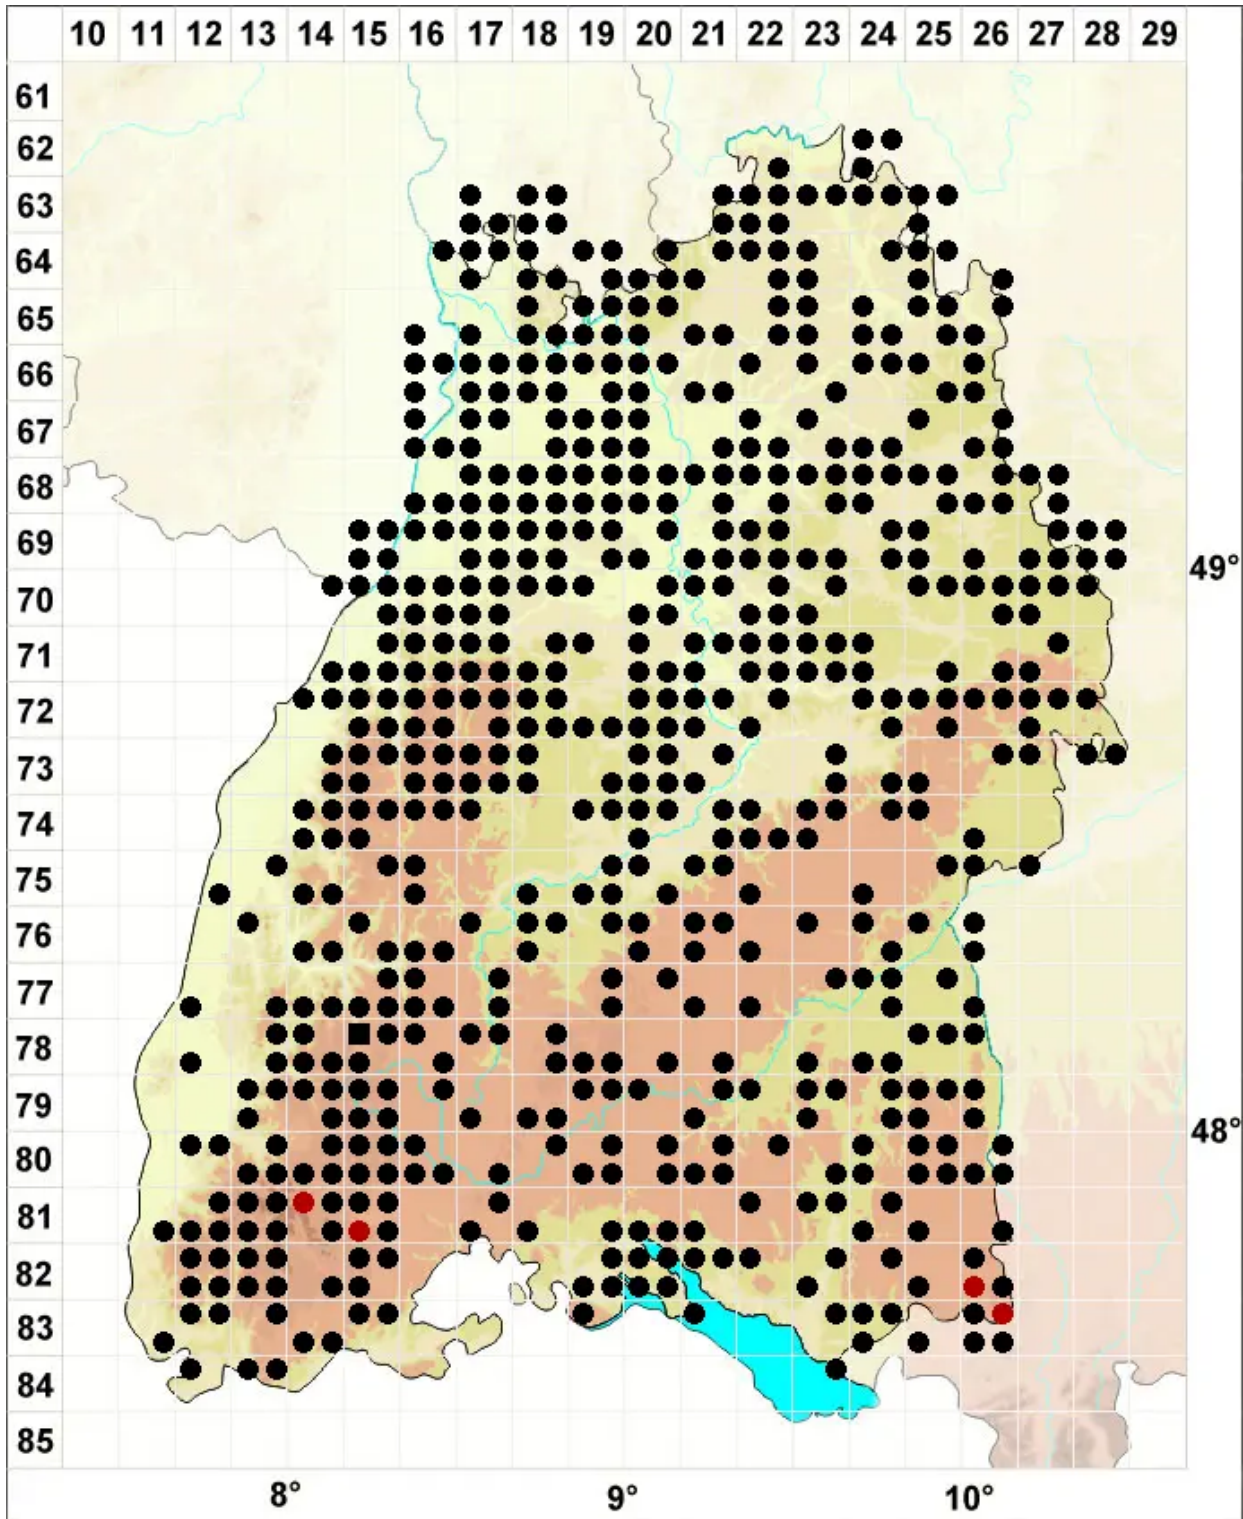

Pohlia nutans subsp. nutans (Hedw.) Lindb.

Nickendes Pohlmoos, Echtes Nickendes Pohlmoos

Legende:

Symbole:

Ausgefülltes Symbol:
Zeitraum von 1980 bis heute (Aktuelle Angabe)

Leeres Symbol:
Zeitraum vor 1980 (Altangabe)

Quadrat: Herbarbeleg