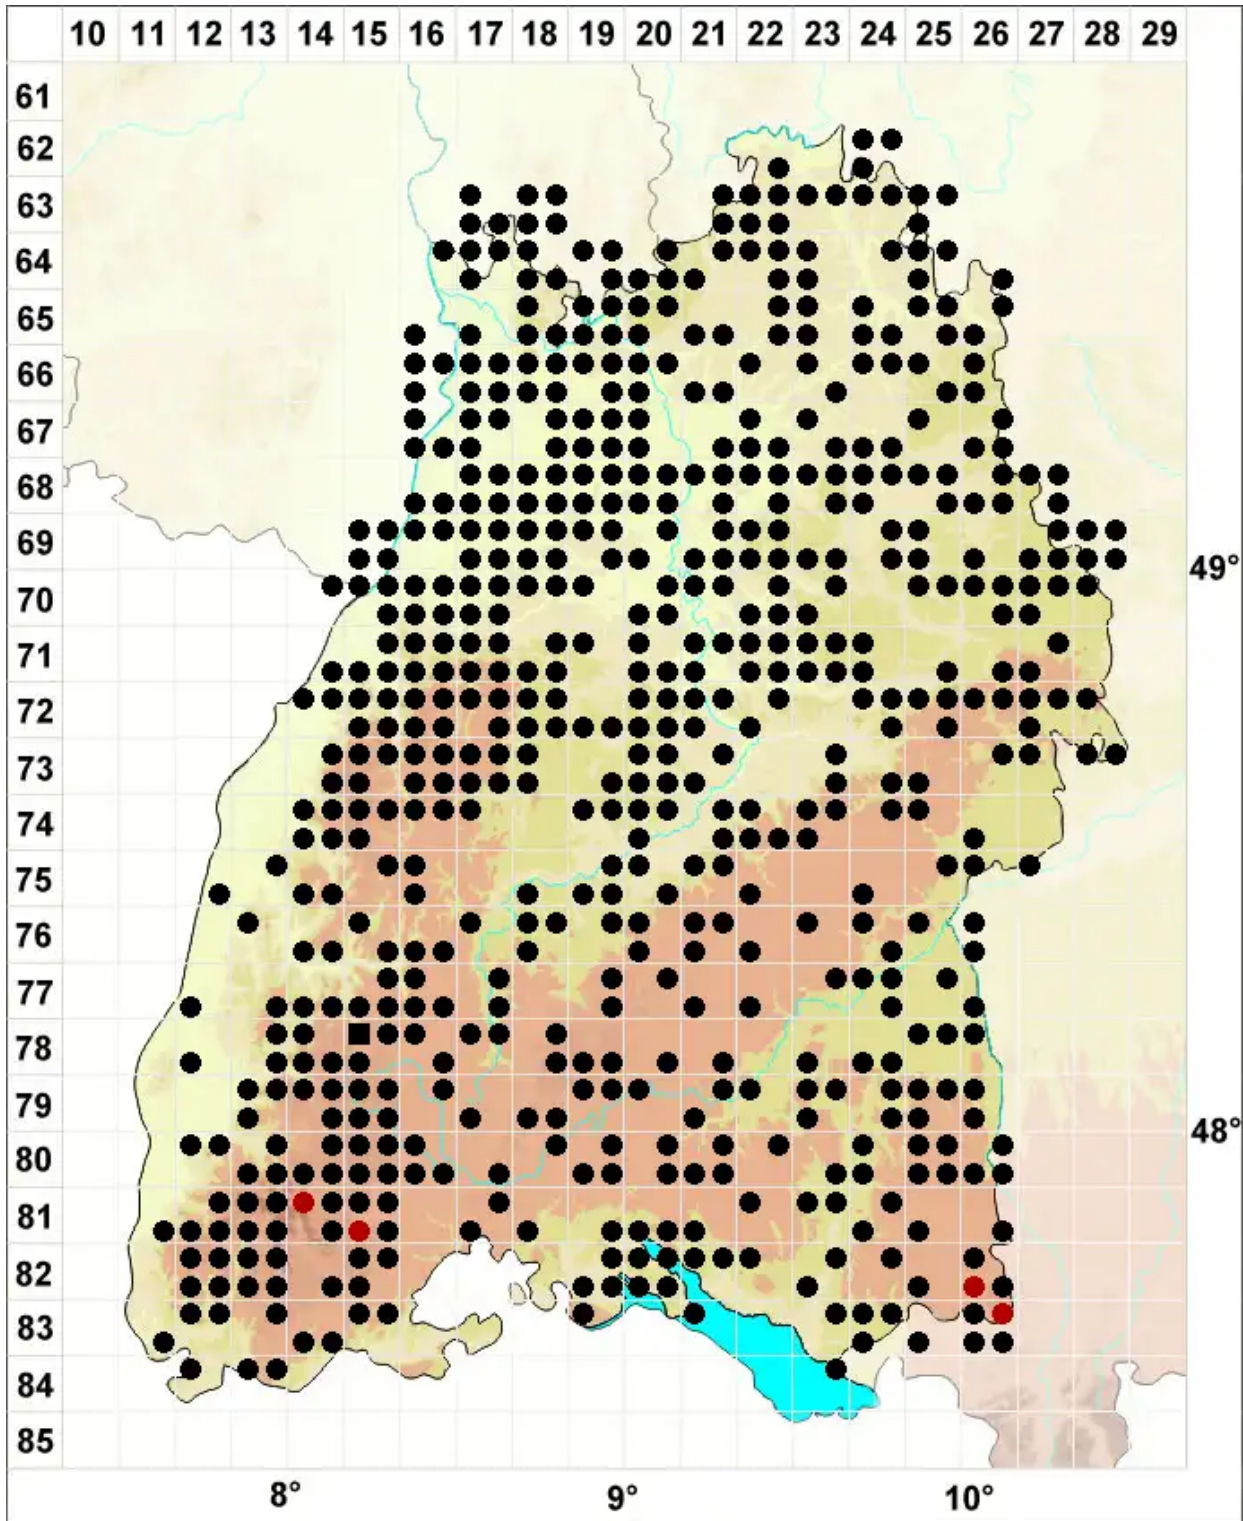

Pohlia nutans subsp. nutans (Hedw.) Lindb.

Nickendes Pohlmoos, Echtes Nickendes Pohlmoos

Legende:

Symbole:

Ausgefülltes Symbol:
Zeitraum von 1980 bis heute (Aktuelle Angabe)

Leeres Symbol:
Zeitraum vor 1980 (Altangabe)

Quadrat: Herbarbeleg