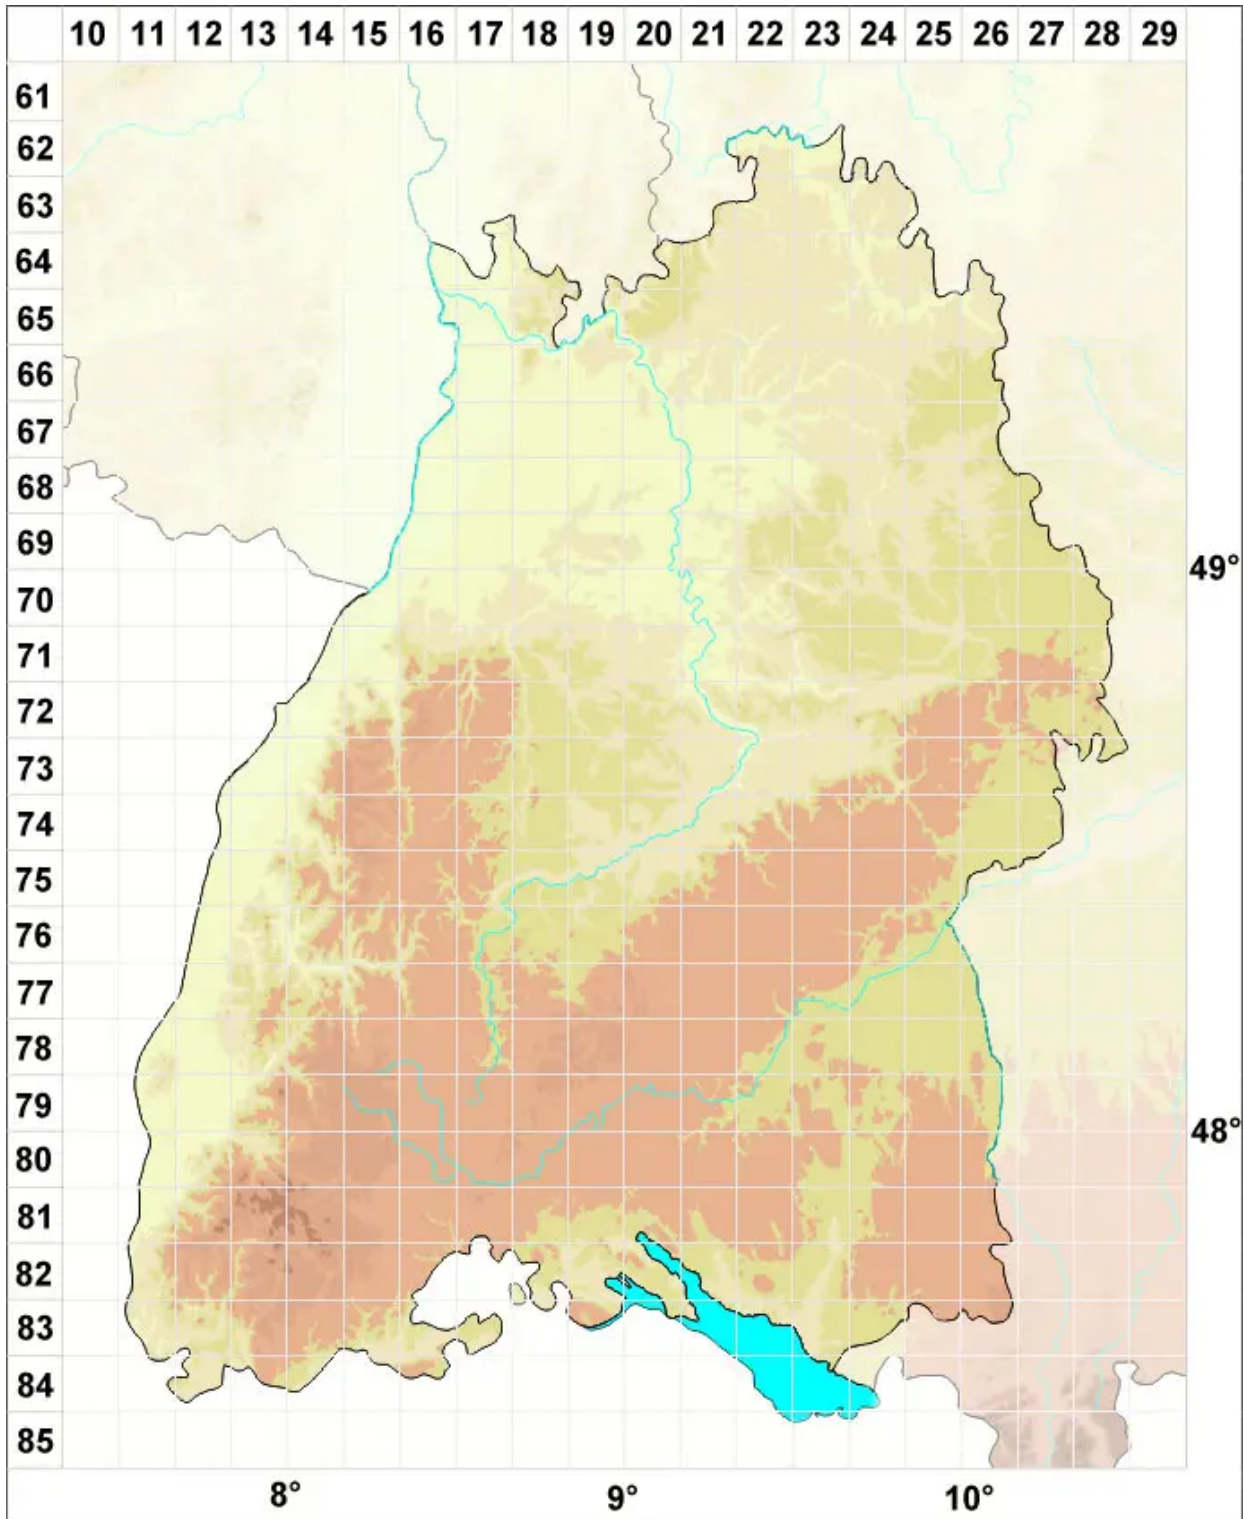

# Pohlia obtusifolia (Vill. ex Brid.) L.F.Koch

Stumpfblättriges Pohlmoos

Legende:

**Symbole:**

Ausgefülltes Symbol:  
Zeitraum von 1980 bis heute (Aktuelle Angabe)

Leeres Symbol:  
Zeitraum vor 1980 (Altangabe)

Quadrat: Herbarbeleg