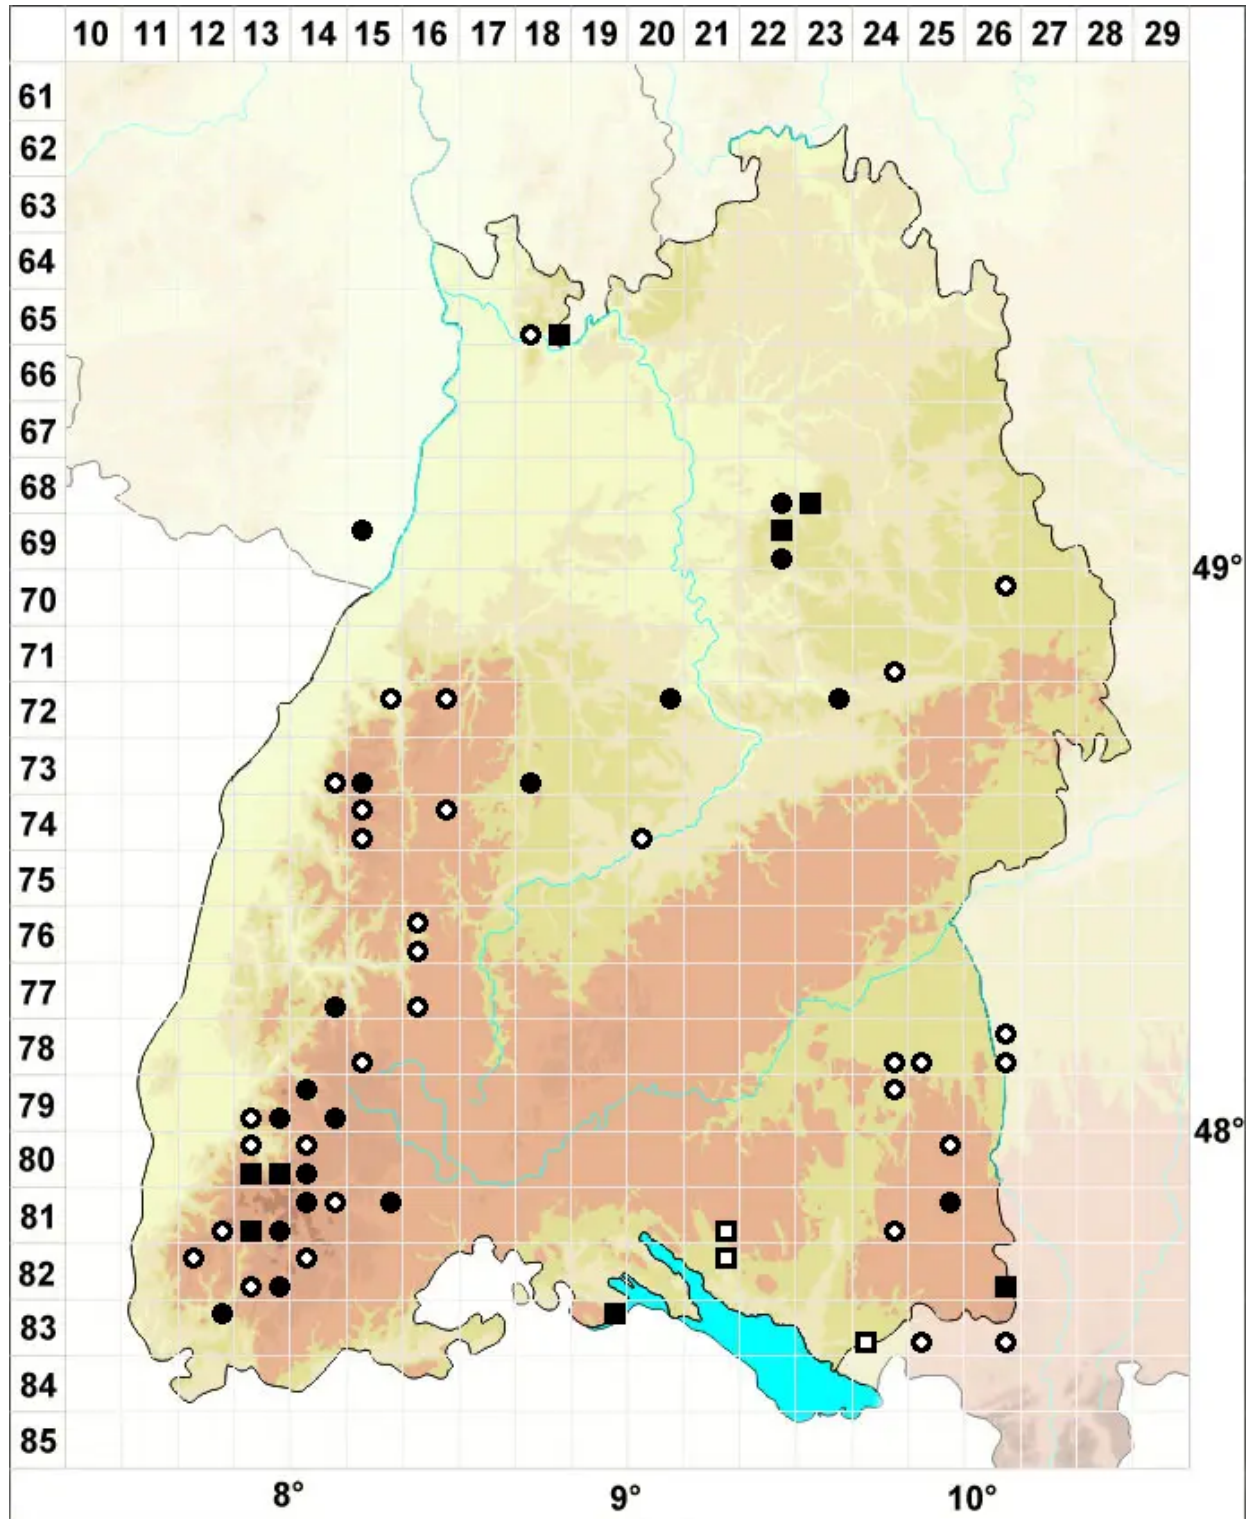

Pohlia elongata Hedw. var. elongata

Verlängertes Pohlmoos, Echtes Verlängertes Pohlmoos

Legende:

Symbole:

Ausgefülltes Symbol:
Zeitraum von 1980 bis heute (Aktuelle Angabe)

Leeres Symbol:
Zeitraum vor 1980 (Altangabe)

Quadrat: Herbarbeleg