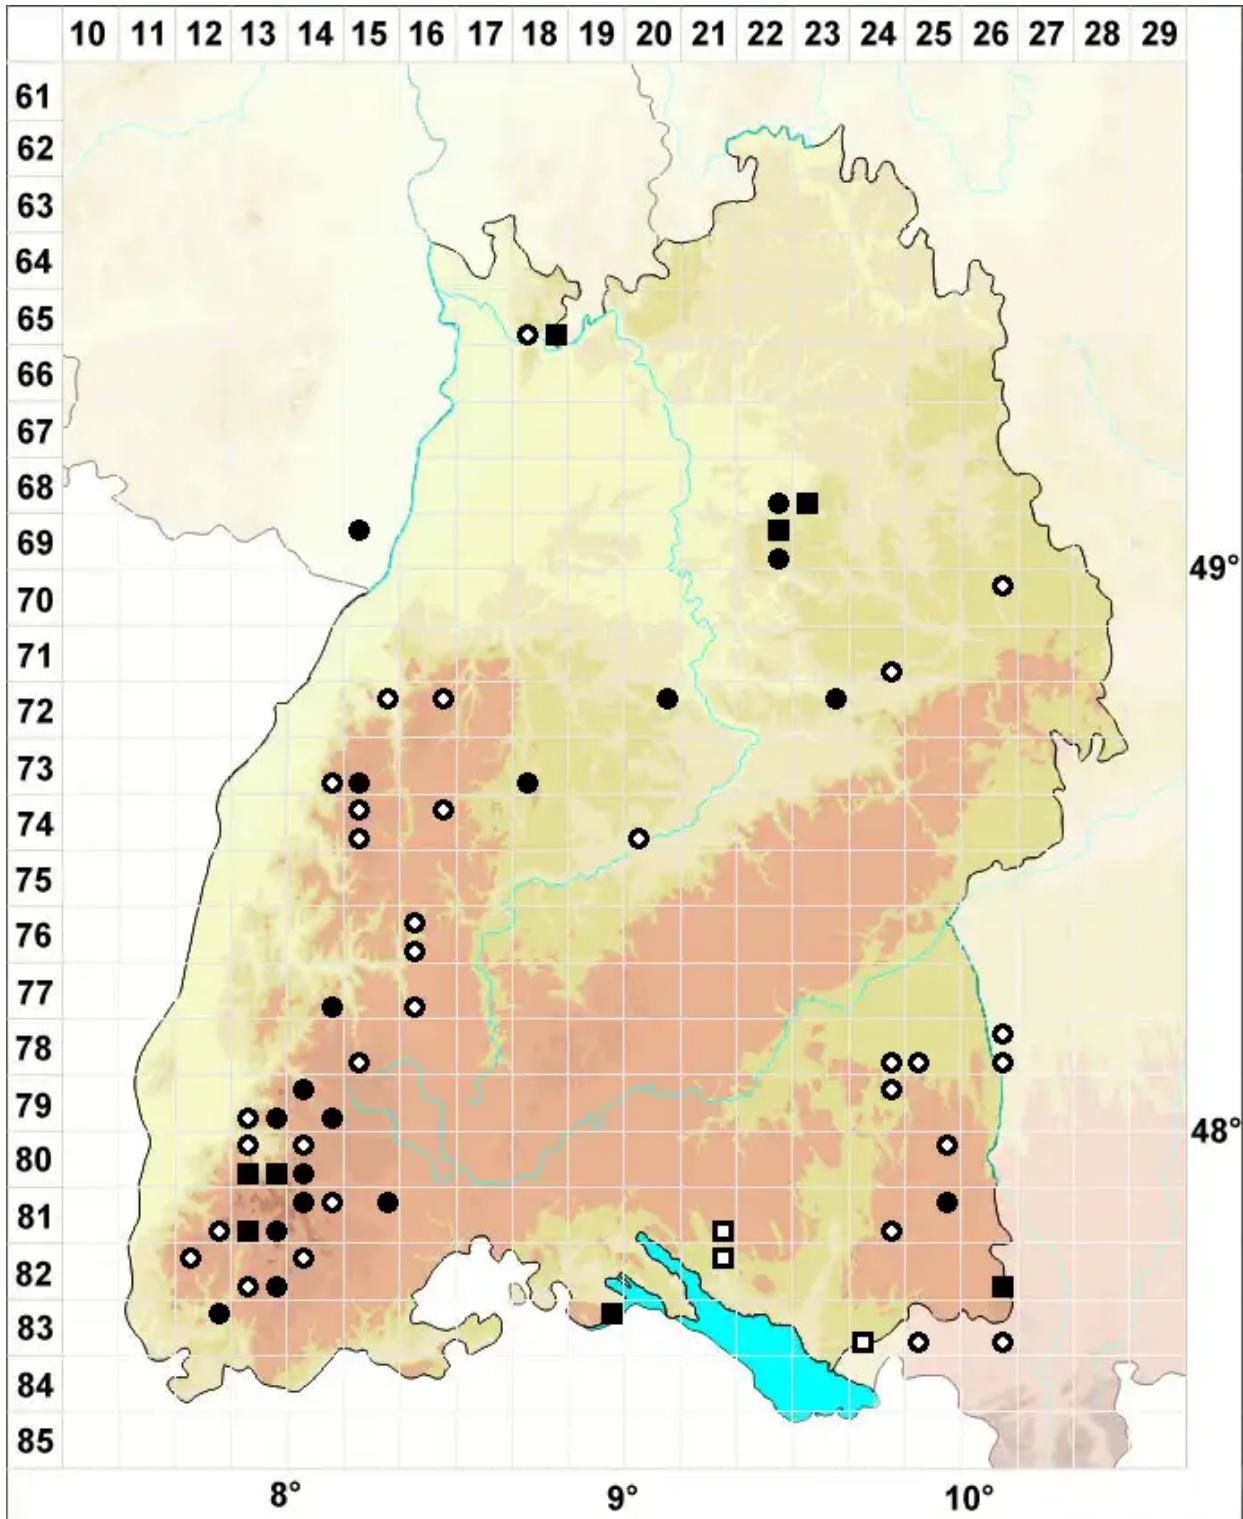

Pohlia elongata Hedw. var. elongata

Verlängertes Pohlmoos, Echtes Verlängertes Pohlmoos

Legende:

Symbole:

Ausgefülltes Symbol:
Zeitraum von 1980 bis heute (Aktuelle Angabe)

Leeres Symbol:
Zeitraum vor 1980 (Altangabe)

Quadrat: Herbarbeleg