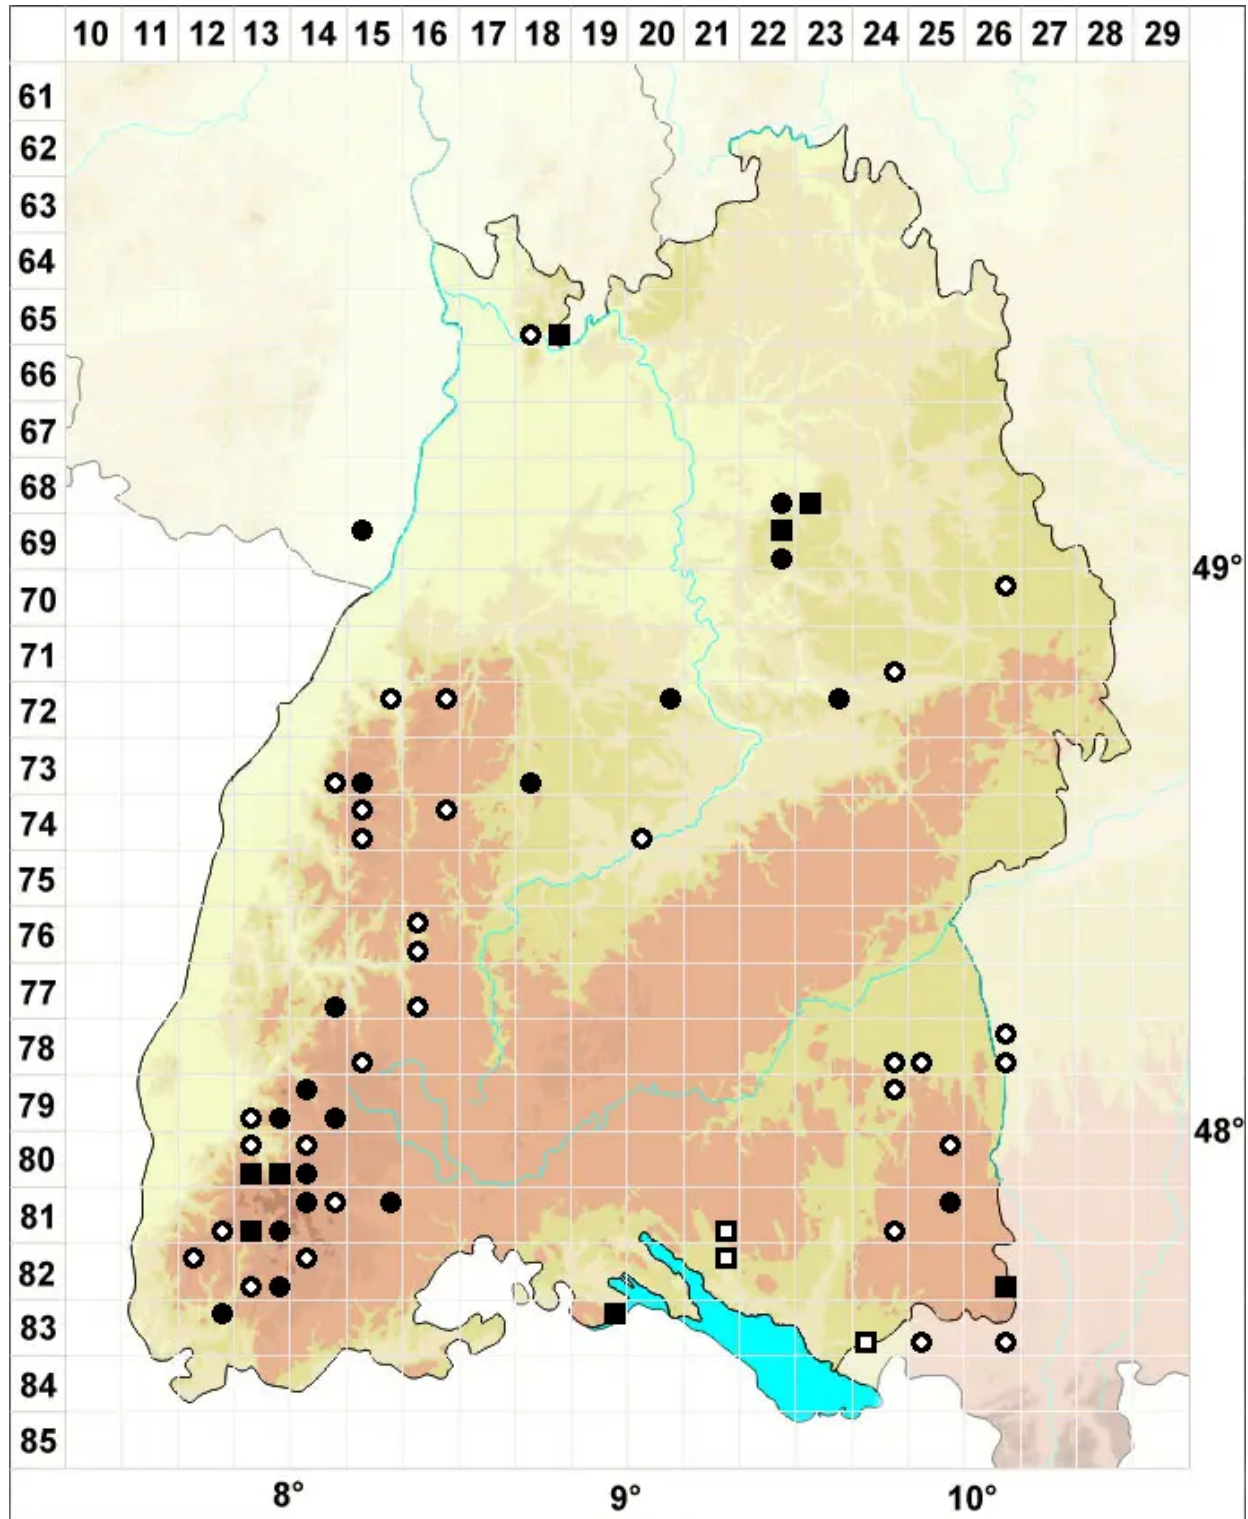

# Pohlia elongata Hedw. var. elongata

Verlängertes Pohlmoos, Echtes Verlängertes Pohlmoos

Legende:

**Symbole:**

Ausgefülltes Symbol:  
Zeitraum von 1980 bis heute (Aktuelle Angabe)

Leeres Symbol:  
Zeitraum vor 1980 (Altangabe)

Quadrat: Herbarbeleg