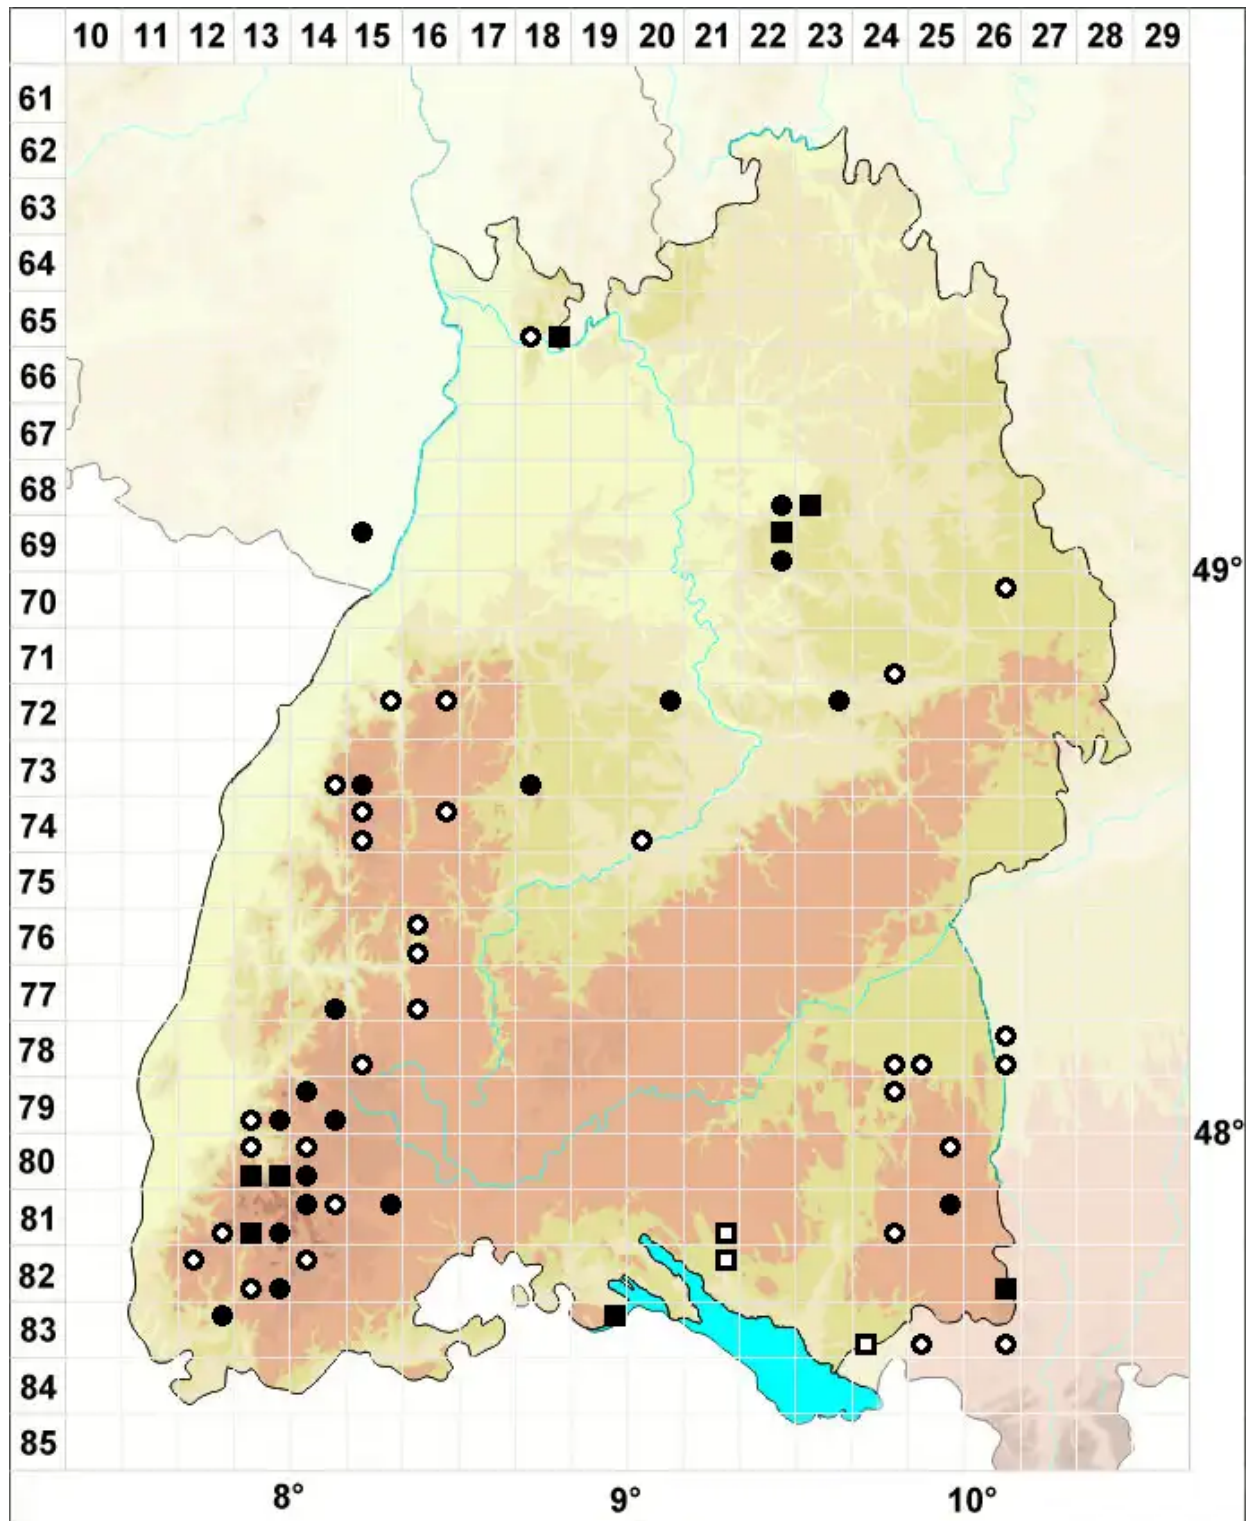

# Pohlia elongata Hedw. var. elongata

Verlängertes Pohlmoos, Echtes Verlängertes Pohlmoos

Legende:

**Symbole:**  
Ausgefülltes Symbol:  
Zeitraum von 1980 bis heute (Aktuelle Angabe)  
Leeres Symbol:  
Zeitraum vor 1980 (Altangabe)  
Quadrat: Herbarbeleg