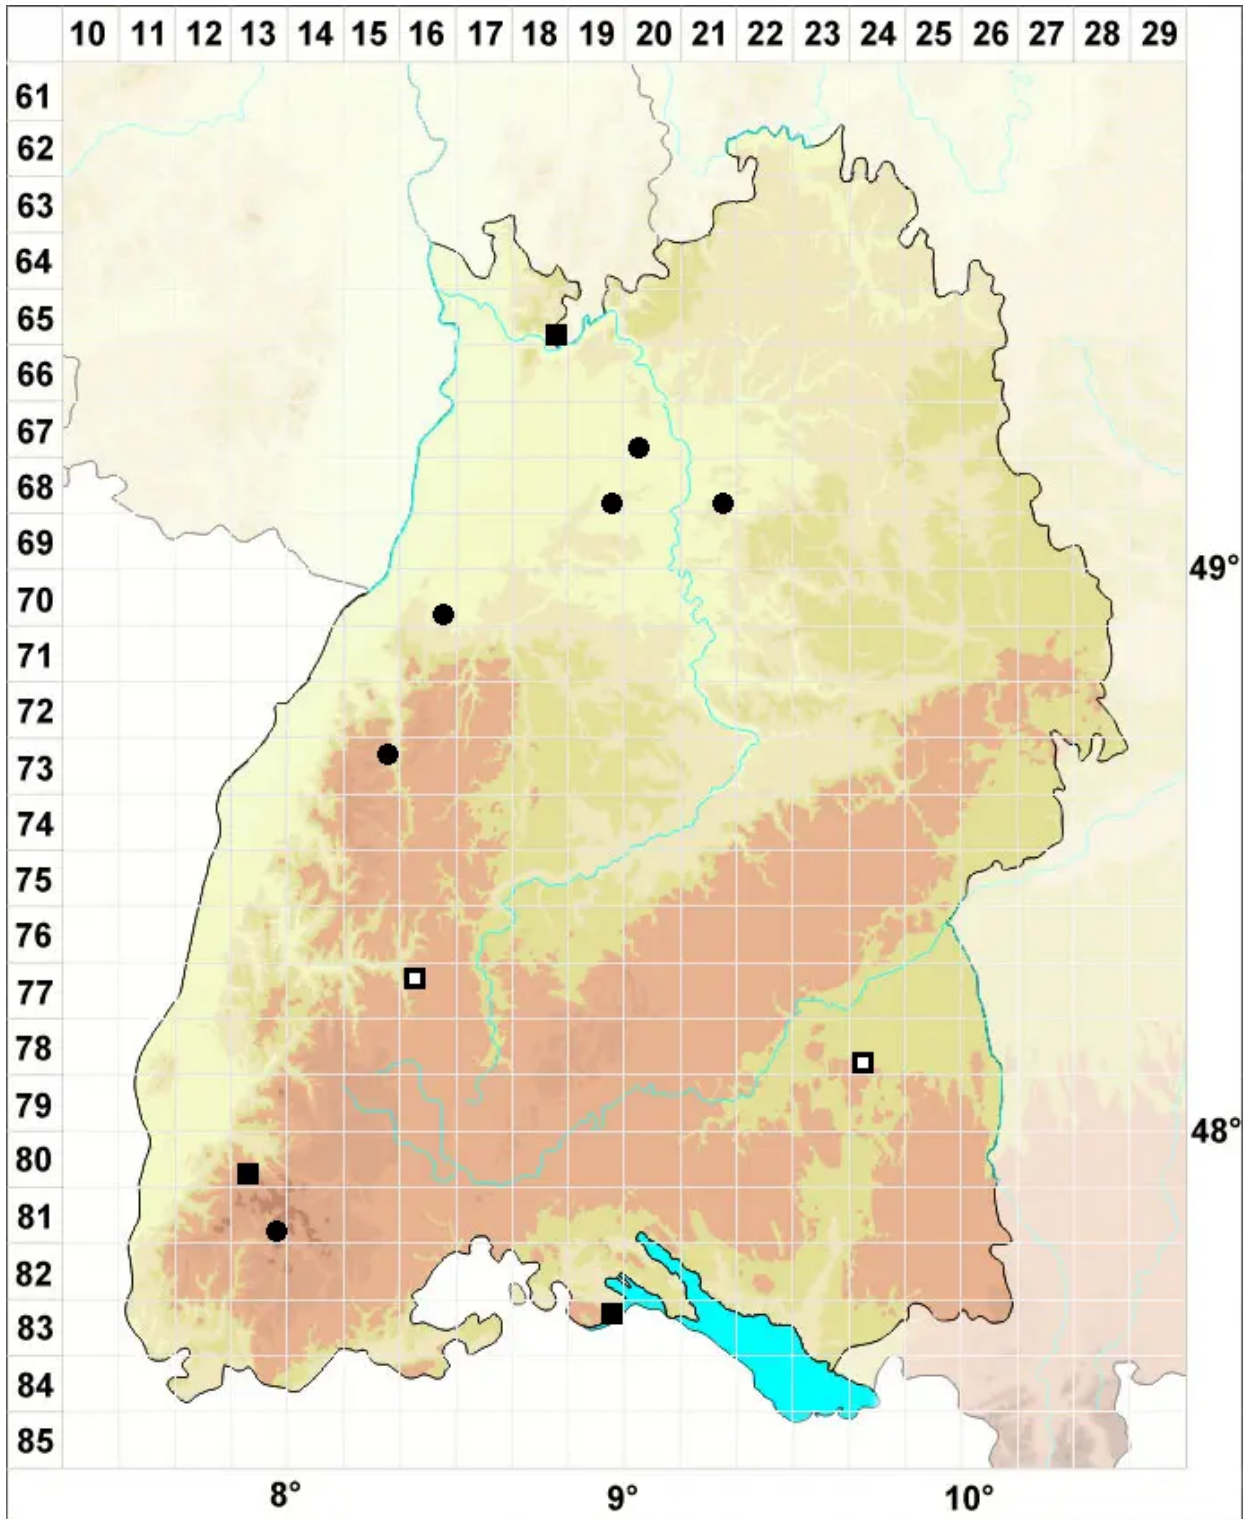

Pohlia proligera (Lindb. ex Breidl.) Lindb. ex Arnell

Brutbildendes Pohlmoos

Legende:

Symbole:

Ausgefülltes Symbol:
Zeitraum von 1980 bis heute (Aktuelle Angabe)

Leeres Symbol:
Zeitraum vor 1980 (Altangabe)

Quadrat: Herbarbeleg