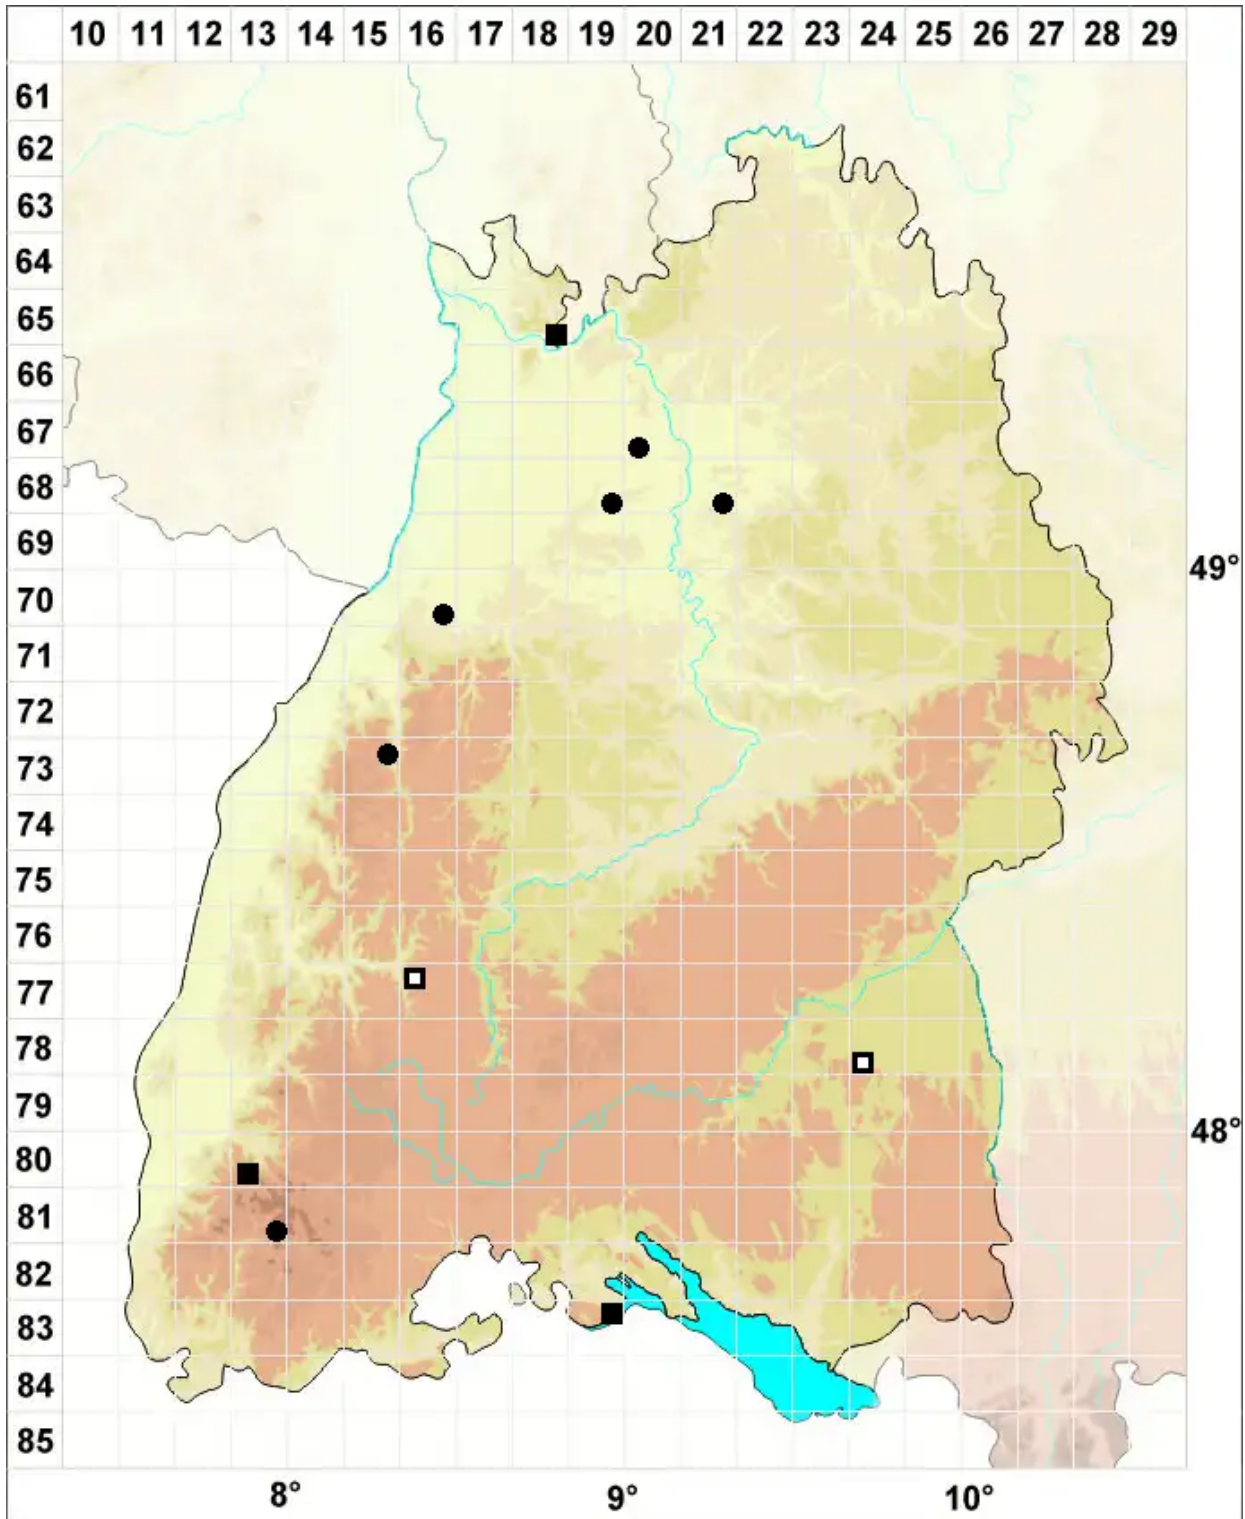

Pohlia proligera (Lindb. ex Breidl.) Lindb. ex Arnell

Brutbildendes Pohlmoos

Legende:

Symbole:

Ausgefülltes Symbol:
Zeitraum von 1980 bis heute (Aktuelle Angabe)

Leeres Symbol:
Zeitraum vor 1980 (Altangabe)

Quadrat: Herbarbeleg