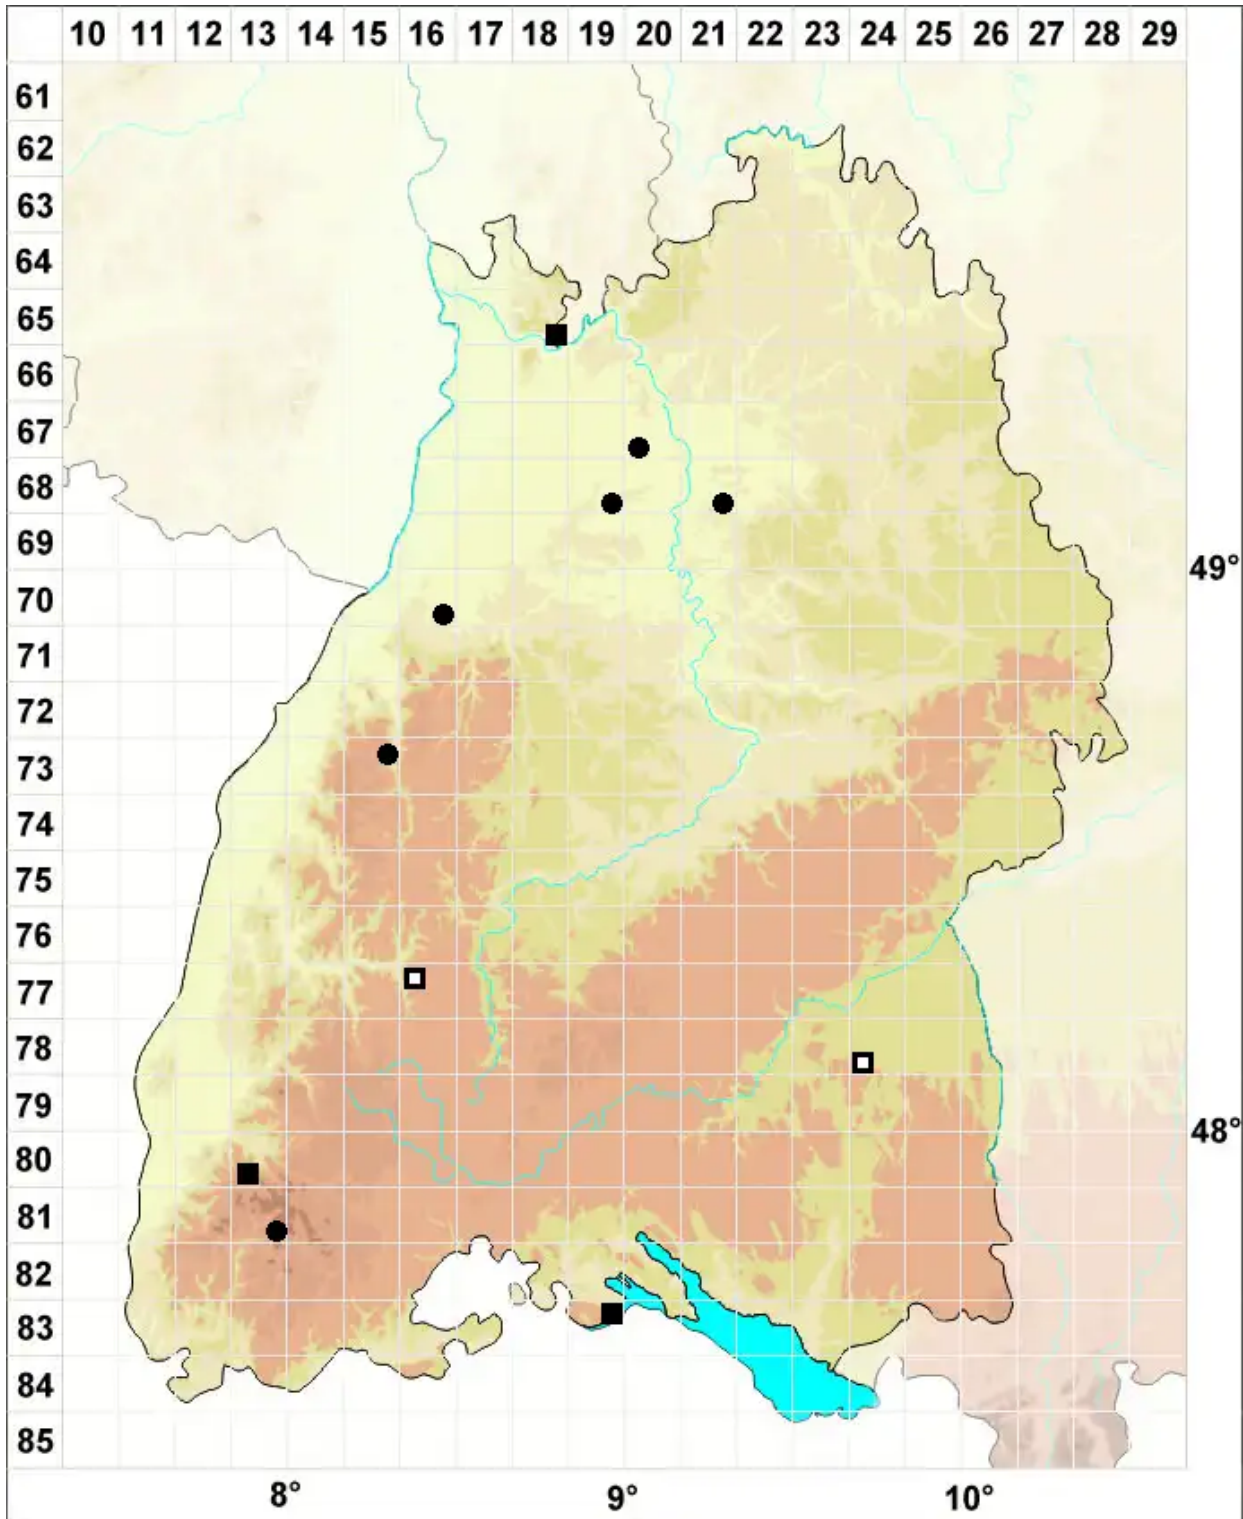

Pohlia proligera (Lindb. ex Breidl.) Lindb. ex Arnell

Brutbildendes Pohlmoos

Legende:

Symbole:

Ausgefülltes Symbol:
Zeitraum von 1980 bis heute (Aktuelle Angabe)

Leeres Symbol:
Zeitraum vor 1980 (Altangabe)

Quadrat: Herbarbeleg