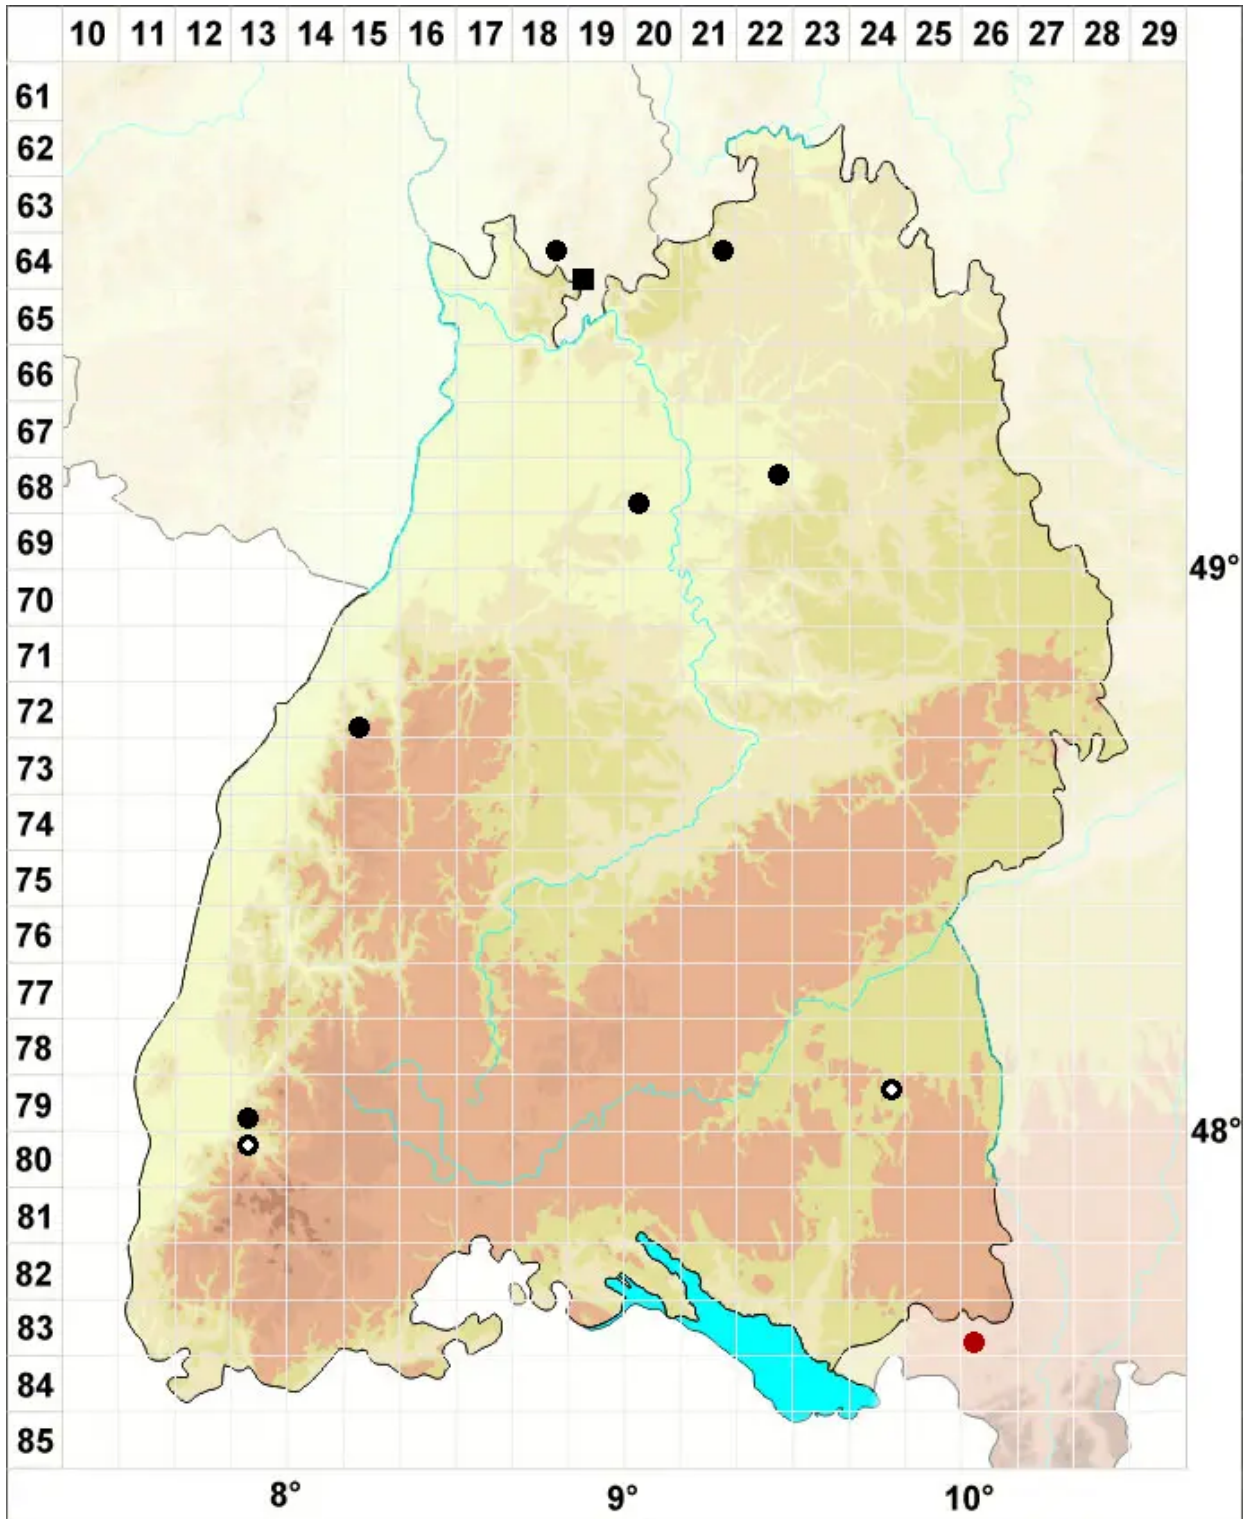

# Pohlia lescuriana (Sull.) Ochi

Kleines Pohlmoos

Legende:

- Symbole:**
- Ausgefülltes Symbol:  
Zeitraum von 1980 bis heute (Aktuelle Angabe)
  - Leeres Symbol:  
Zeitraum vor 1980 (Altangabe)
  - Quadrat: Herbarbeleg