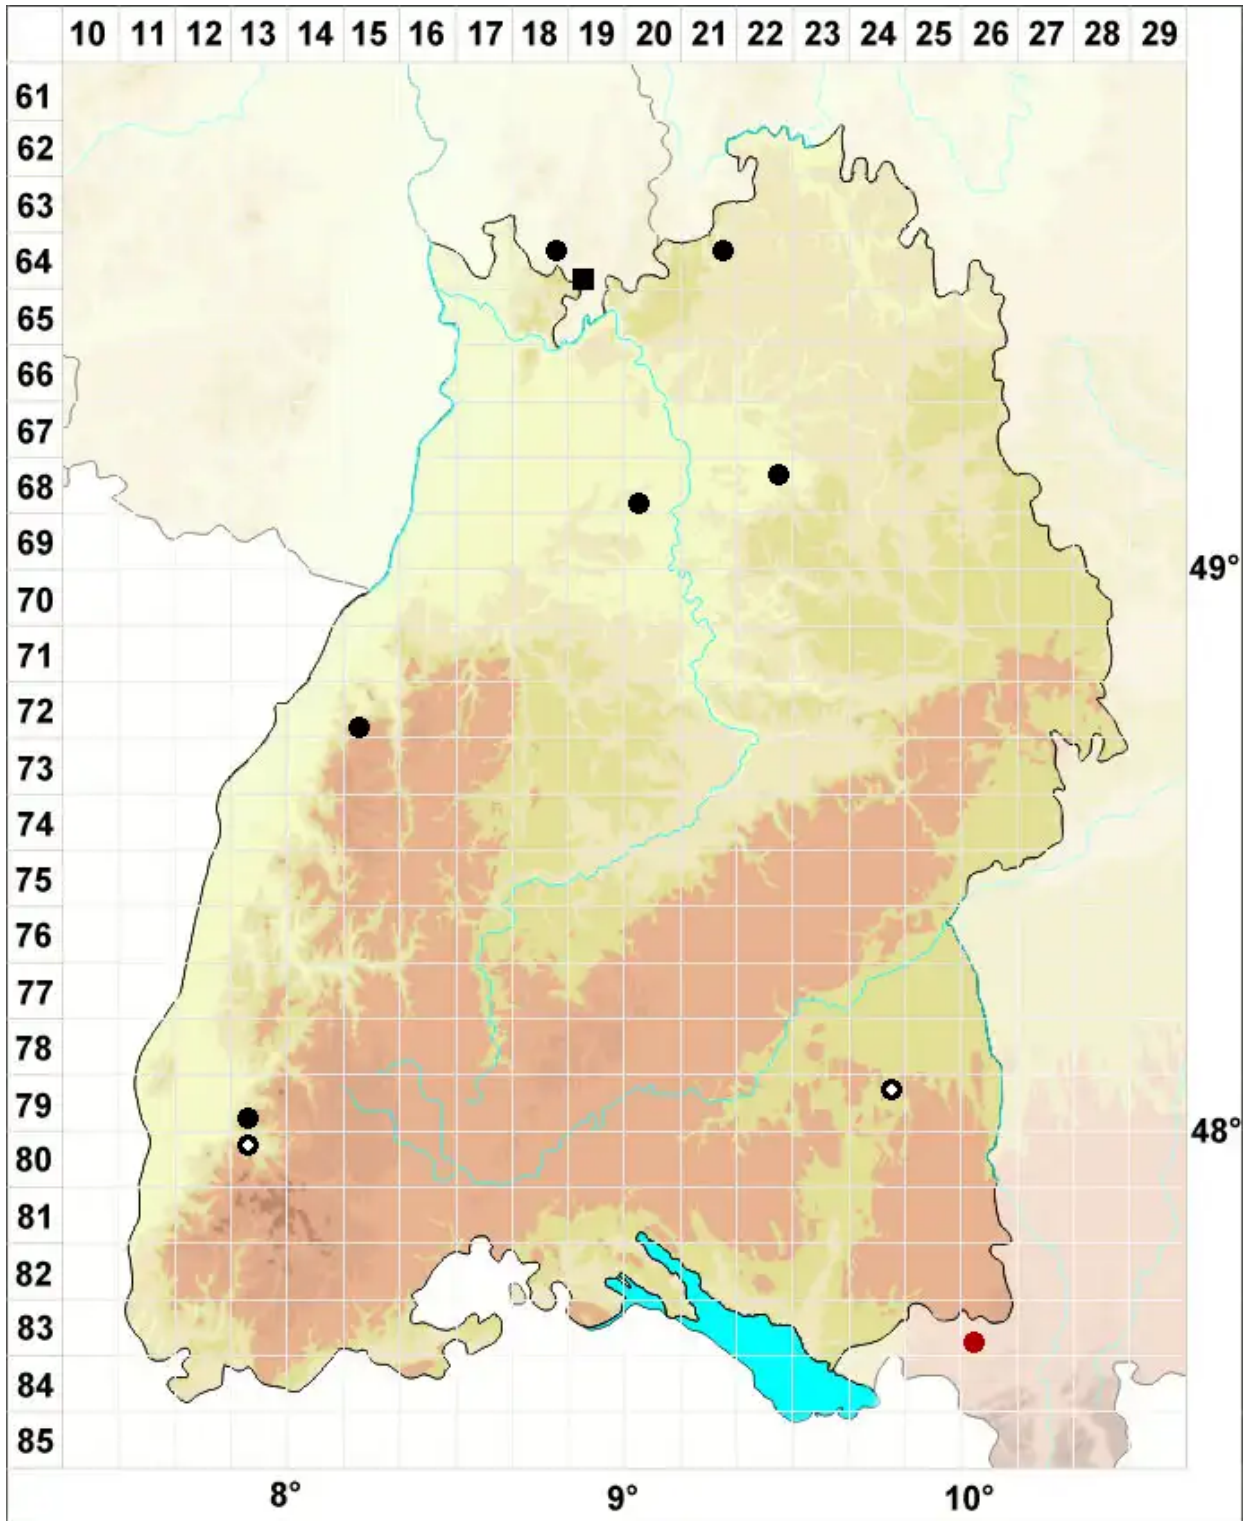

Pohlia lescuriana (Sull.) Ochi

Kleines Pohlmoos

Legende:

Symbole:

Ausgefülltes Symbol:
Zeitraum von 1980 bis heute (Aktuelle Angabe)

Leeres Symbol:
Zeitraum vor 1980 (Altangabe)

Quadrat: Herbarbeleg