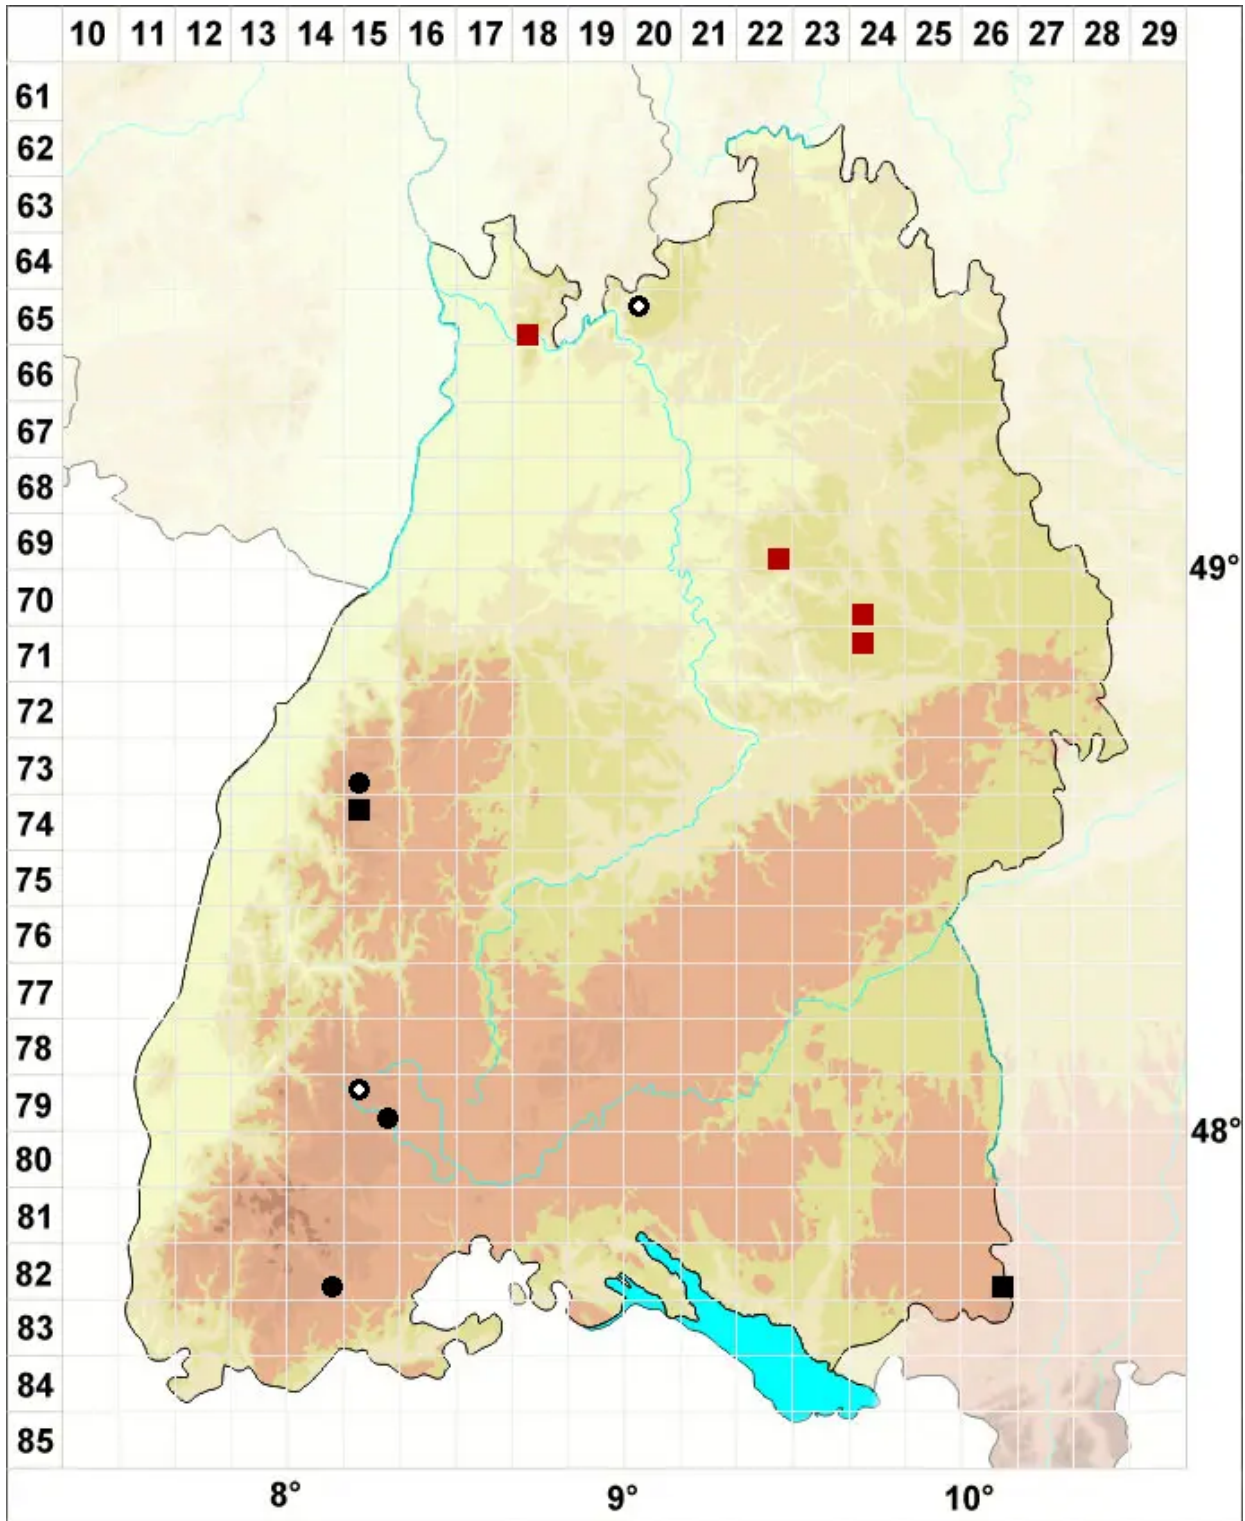

Pohlia andalusica (Höhn.) Broth.

Andalusisches Pohlmoos

Legende:

- Symbole:**
- Ausgefülltes Symbol:
Zeitraum von 1980 bis heute (Aktuelle Angabe)
 - Leeres Symbol:
Zeitraum vor 1980 (Altangabe)
 - Quadrat: Herbarbeleg