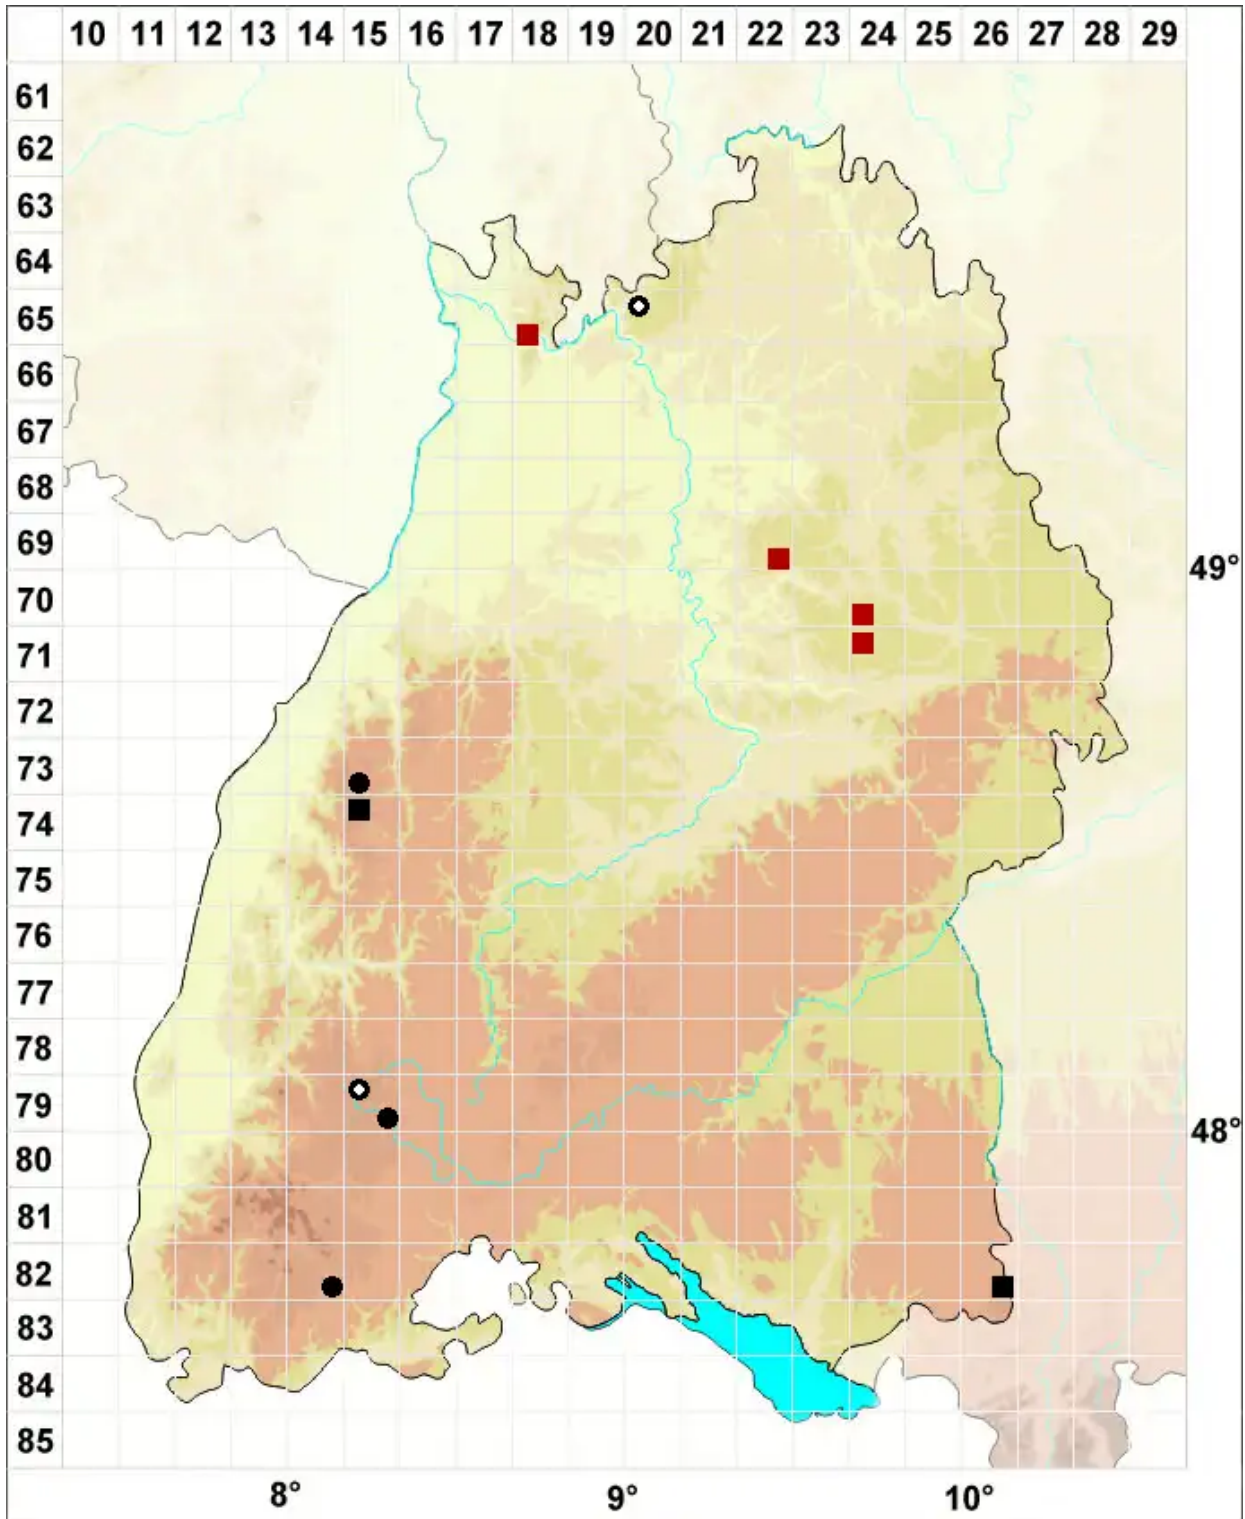

Pohlia andalusica (Höhn.) Broth.

Andalusisches Pohlmoos

Legende:

- Symbole:**
Ausgefülltes Symbol:
Zeitraum von 1980 bis heute (Aktuelle Angabe)
Leeres Symbol:
Zeitraum vor 1980 (Altangabe)
Quadrat: Herbarbeleg