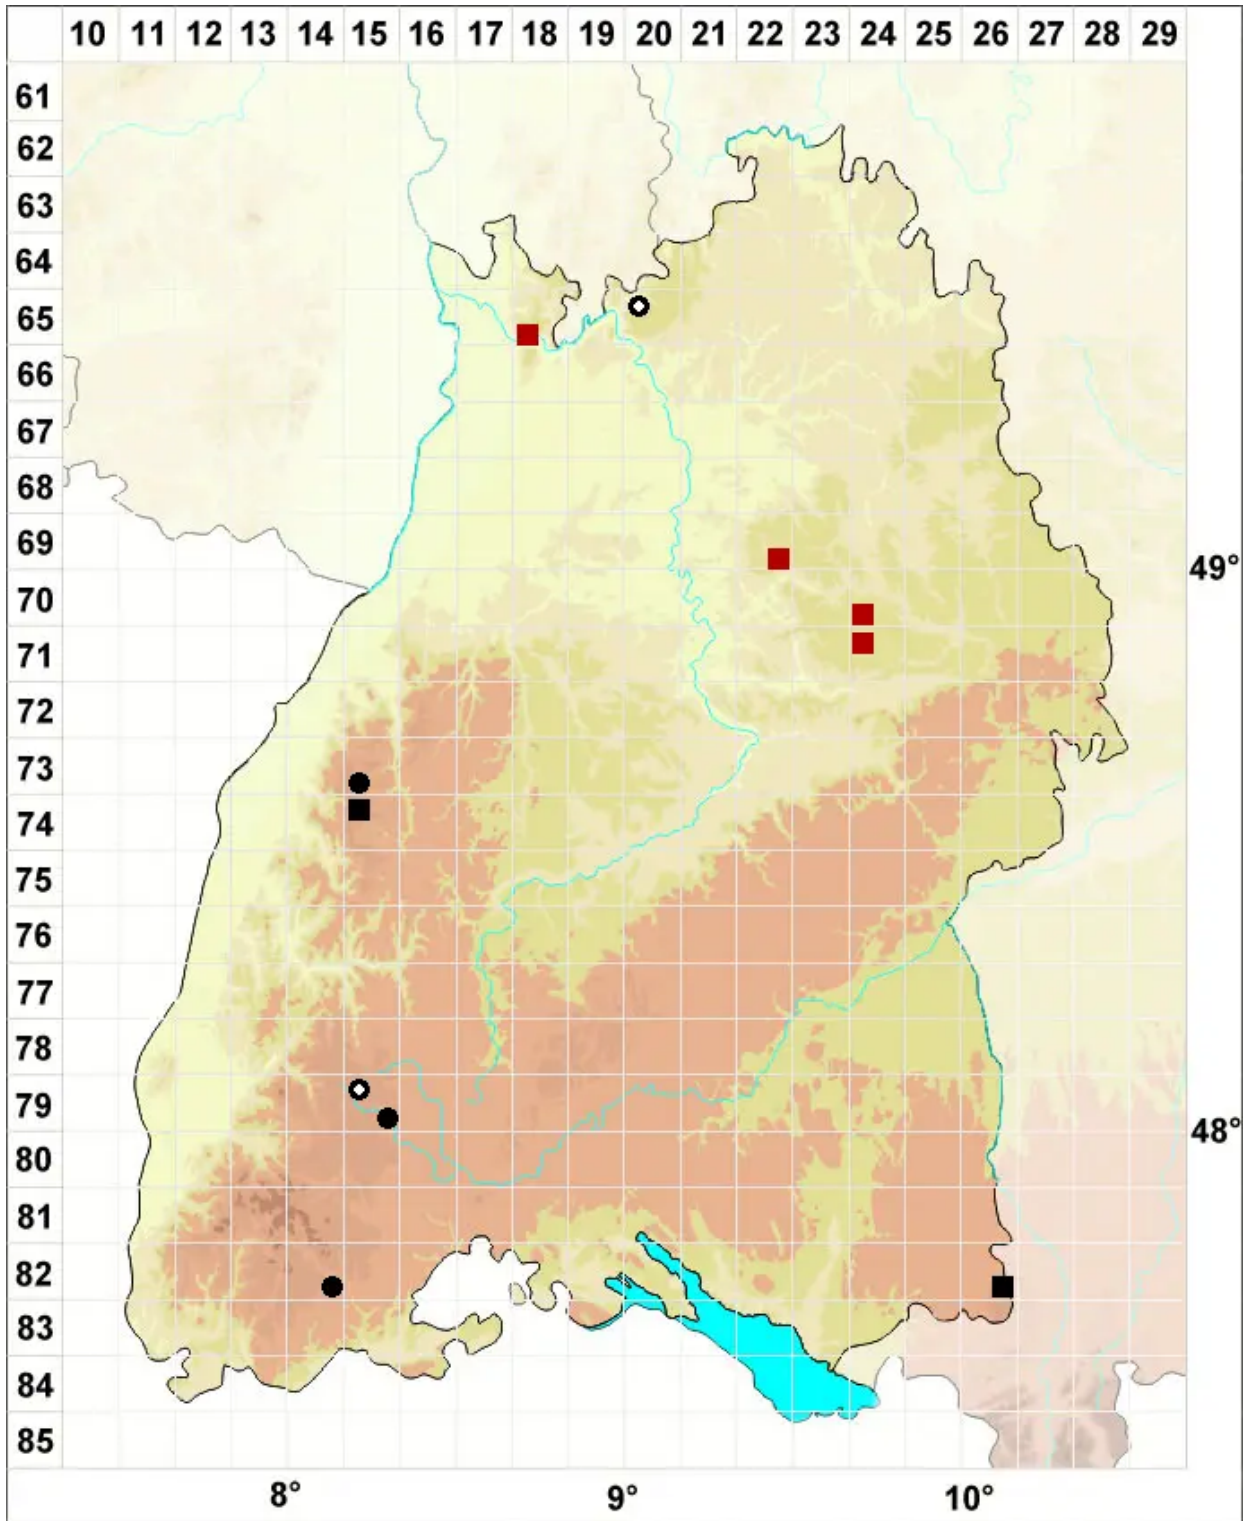

Pohlia andalusica (Höhn.) Broth.

Andalusisches Pohlmoos

Legende:

Symbole:

Ausgefülltes Symbol:
Zeitraum von 1980 bis heute (Aktuelle Angabe)

Leeres Symbol:
Zeitraum vor 1980 (Altangabe)

Quadrat: Herbarbeleg