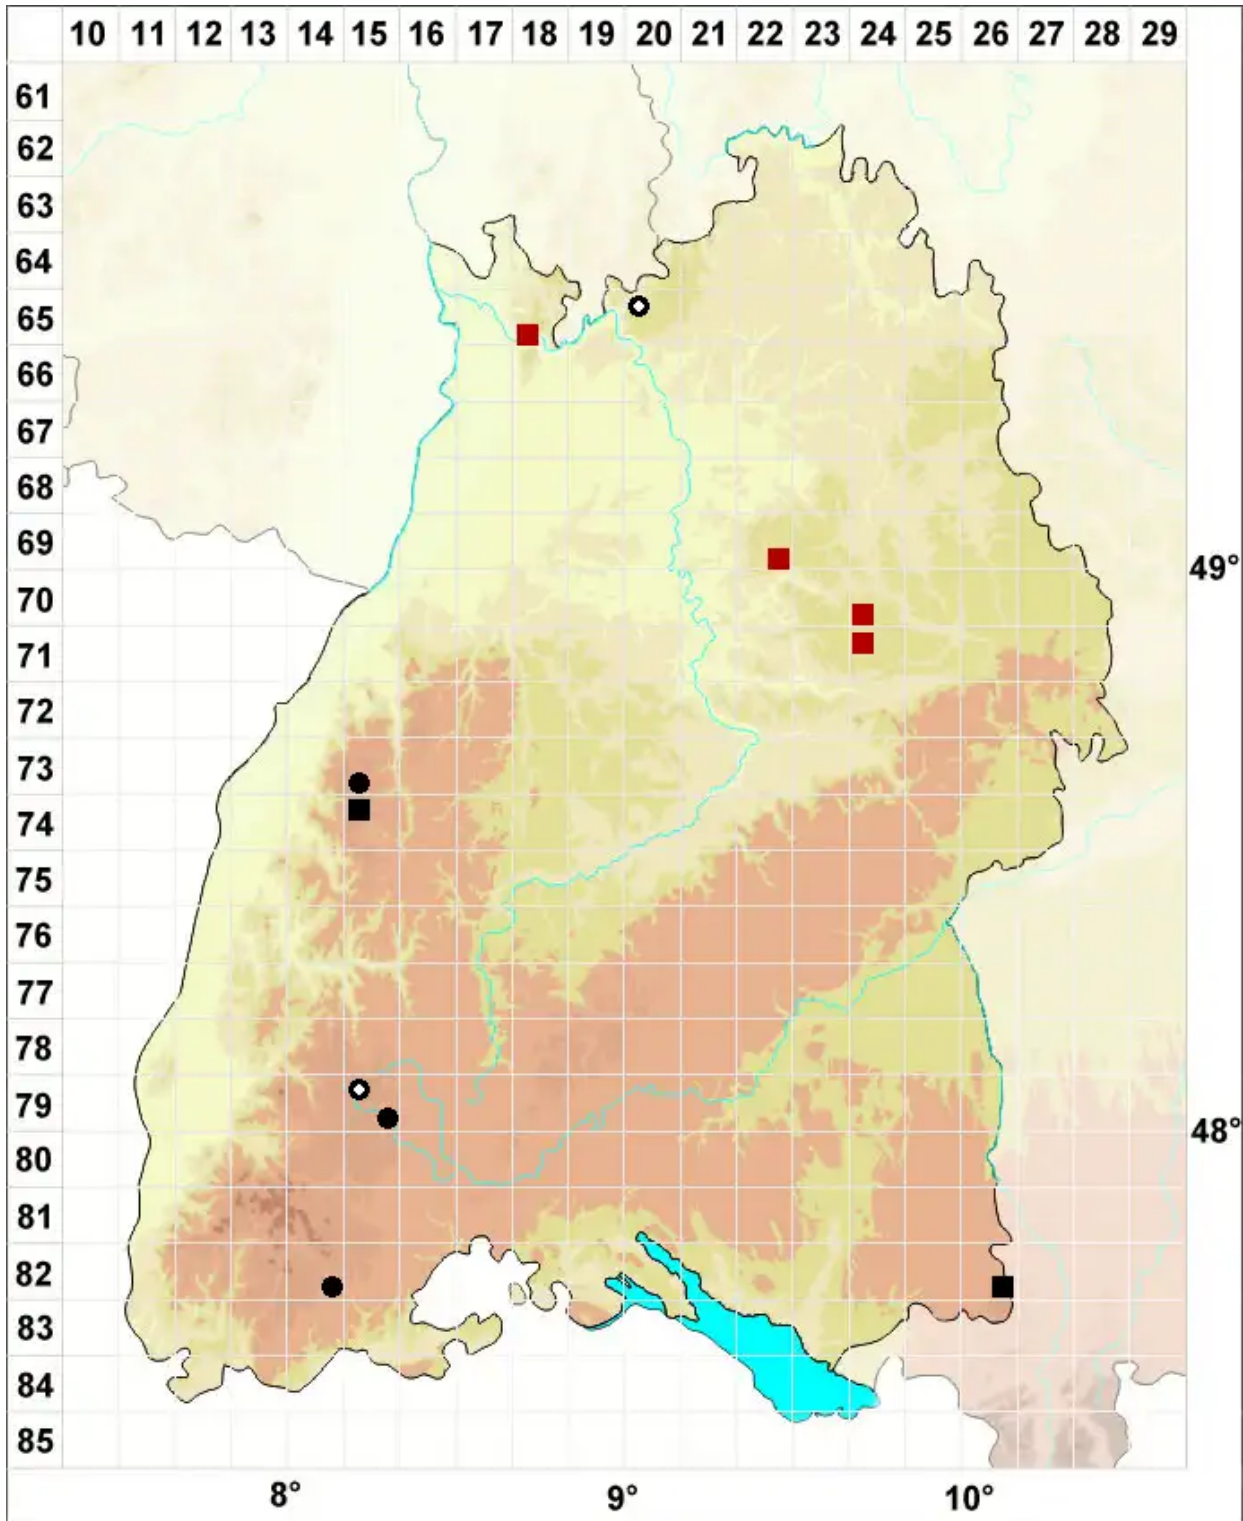

# Pohlia andalusica (Höhn.) Broth.

## Andalusisches Pohlmoos

Legende:

**Symbole:**  
Ausgefülltes Symbol:  
Zeitraum von 1980 bis heute (Aktuelle Angabe)  
Leeres Symbol:  
Zeitraum vor 1980 (Altangabe)  
Quadrat: Herbarbeleg