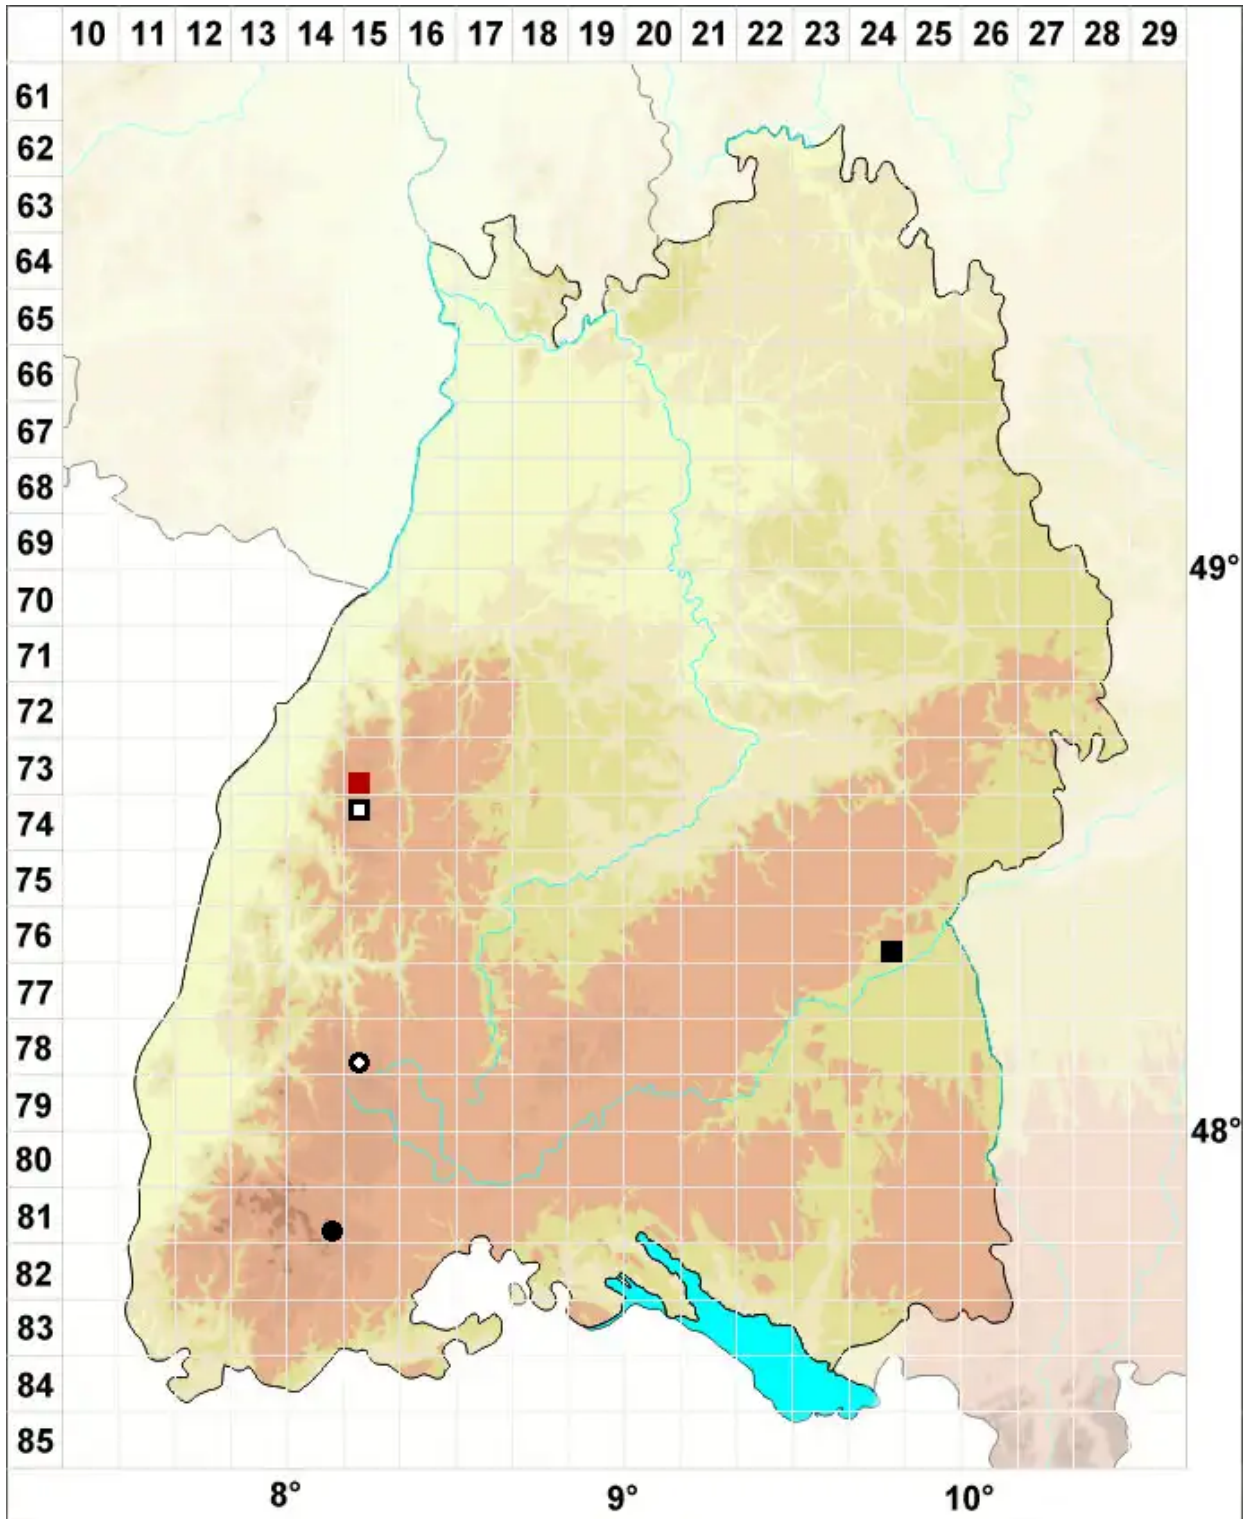

# Pohlia filum (Schimp.) Mårtensson

Faden-Pohlmoos

Legende:

**Symbole:**

Ausgefülltes Symbol:  
Zeitraum von 1980 bis heute (Aktuelle Angabe)

Leeres Symbol:  
Zeitraum vor 1980 (Altangabe)

Quadrat: Herbarbeleg