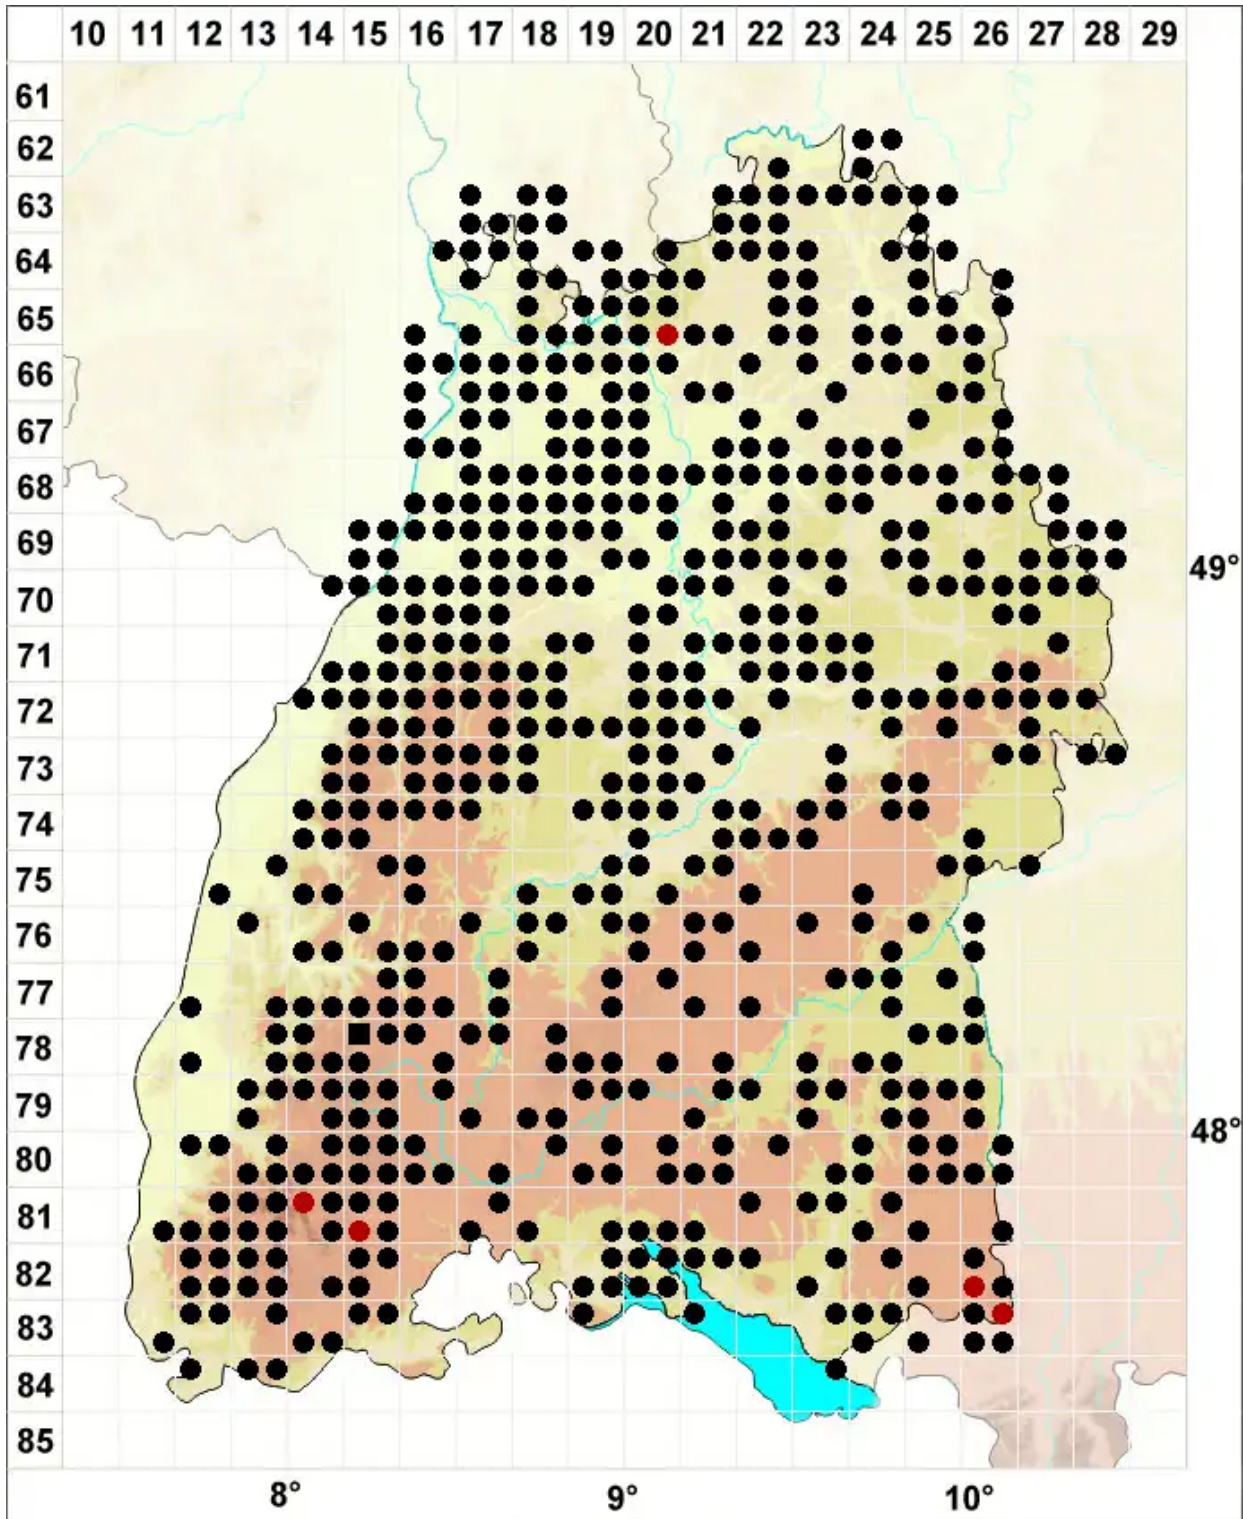

Pohlia nutans (Hedw.) Lindb.

Nickendes Pohlmoos

Legende:

- Symbole:**
- Ausgefülltes Symbol:
Zeitraum von 1980 bis heute (Aktuelle Angabe)
 - Leeres Symbol:
Zeitraum vor 1980 (Altangabe)
 - Quadrat: Herbarbeleg