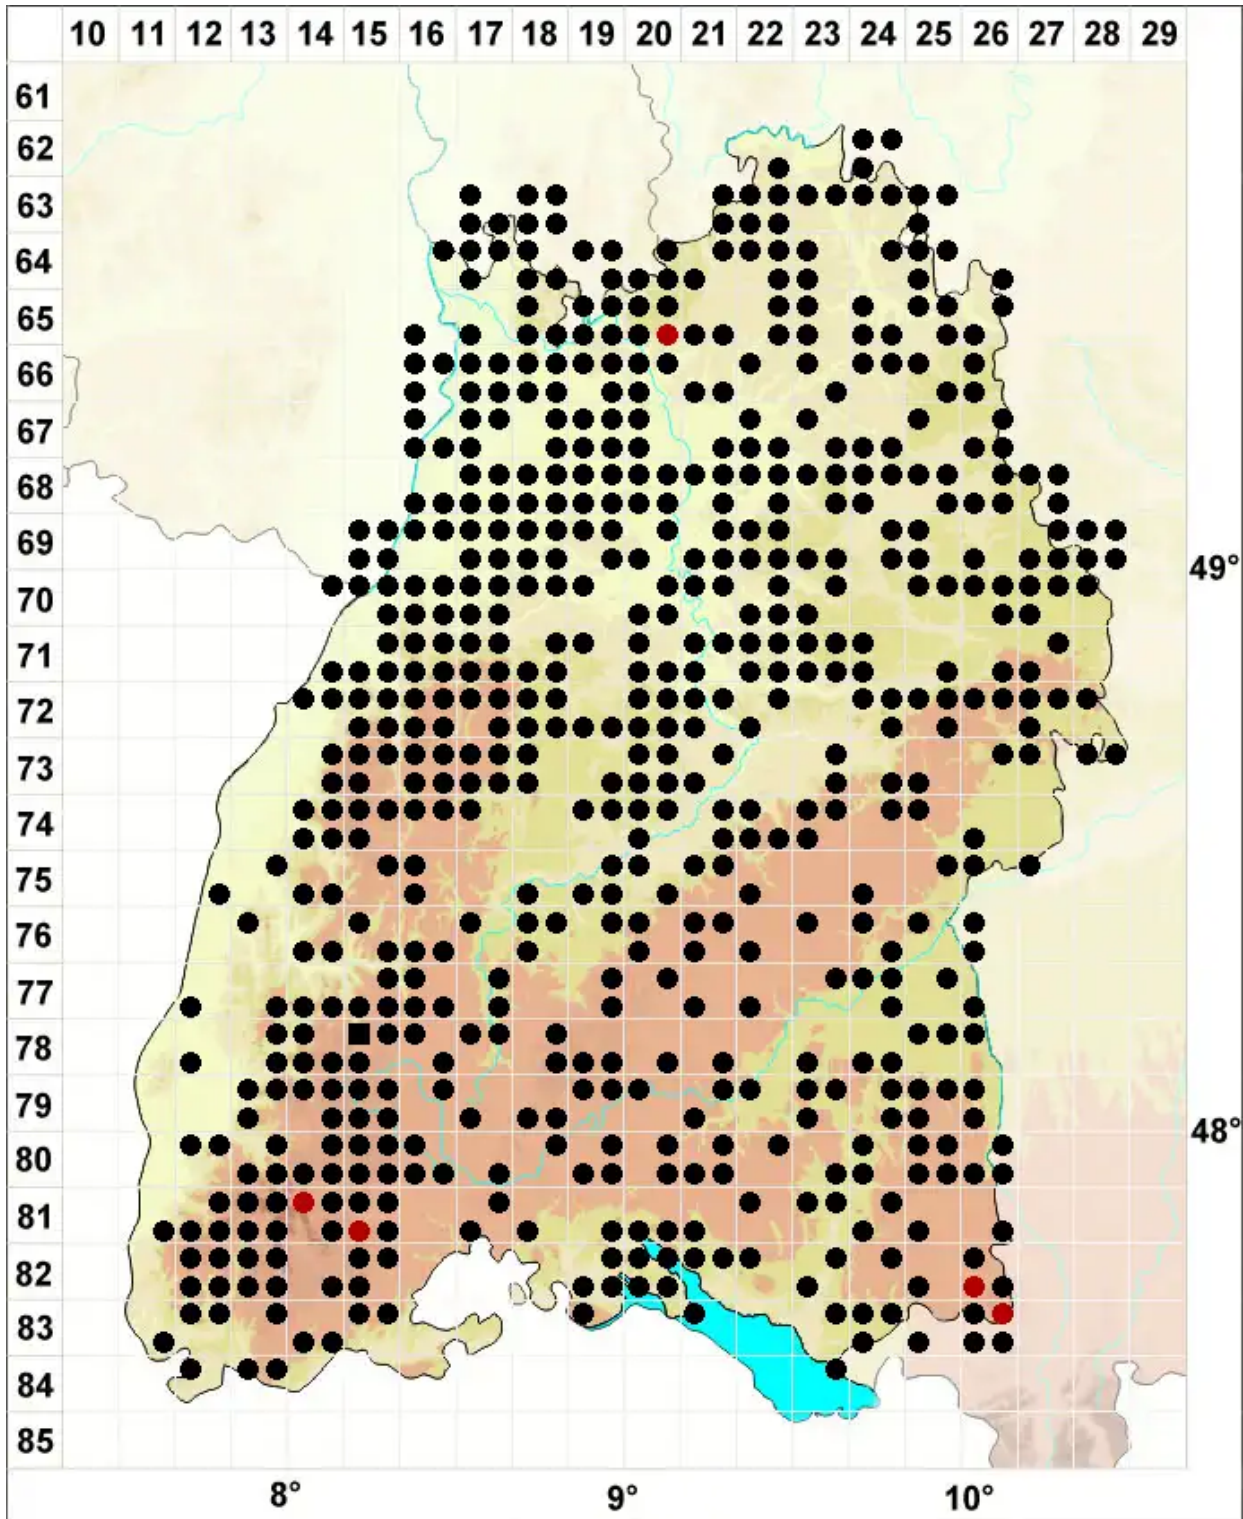

# Pohlia nutans (Hedw.) Lindb.

Nickendes Pohlmoos

Legende:

**Symbole:**

Ausgefülltes Symbol:  
Zeitraum von 1980 bis heute (Aktuelle Angabe)

Leeres Symbol:  
Zeitraum vor 1980 (Altangabe)

Quadrat: Herbarbeleg