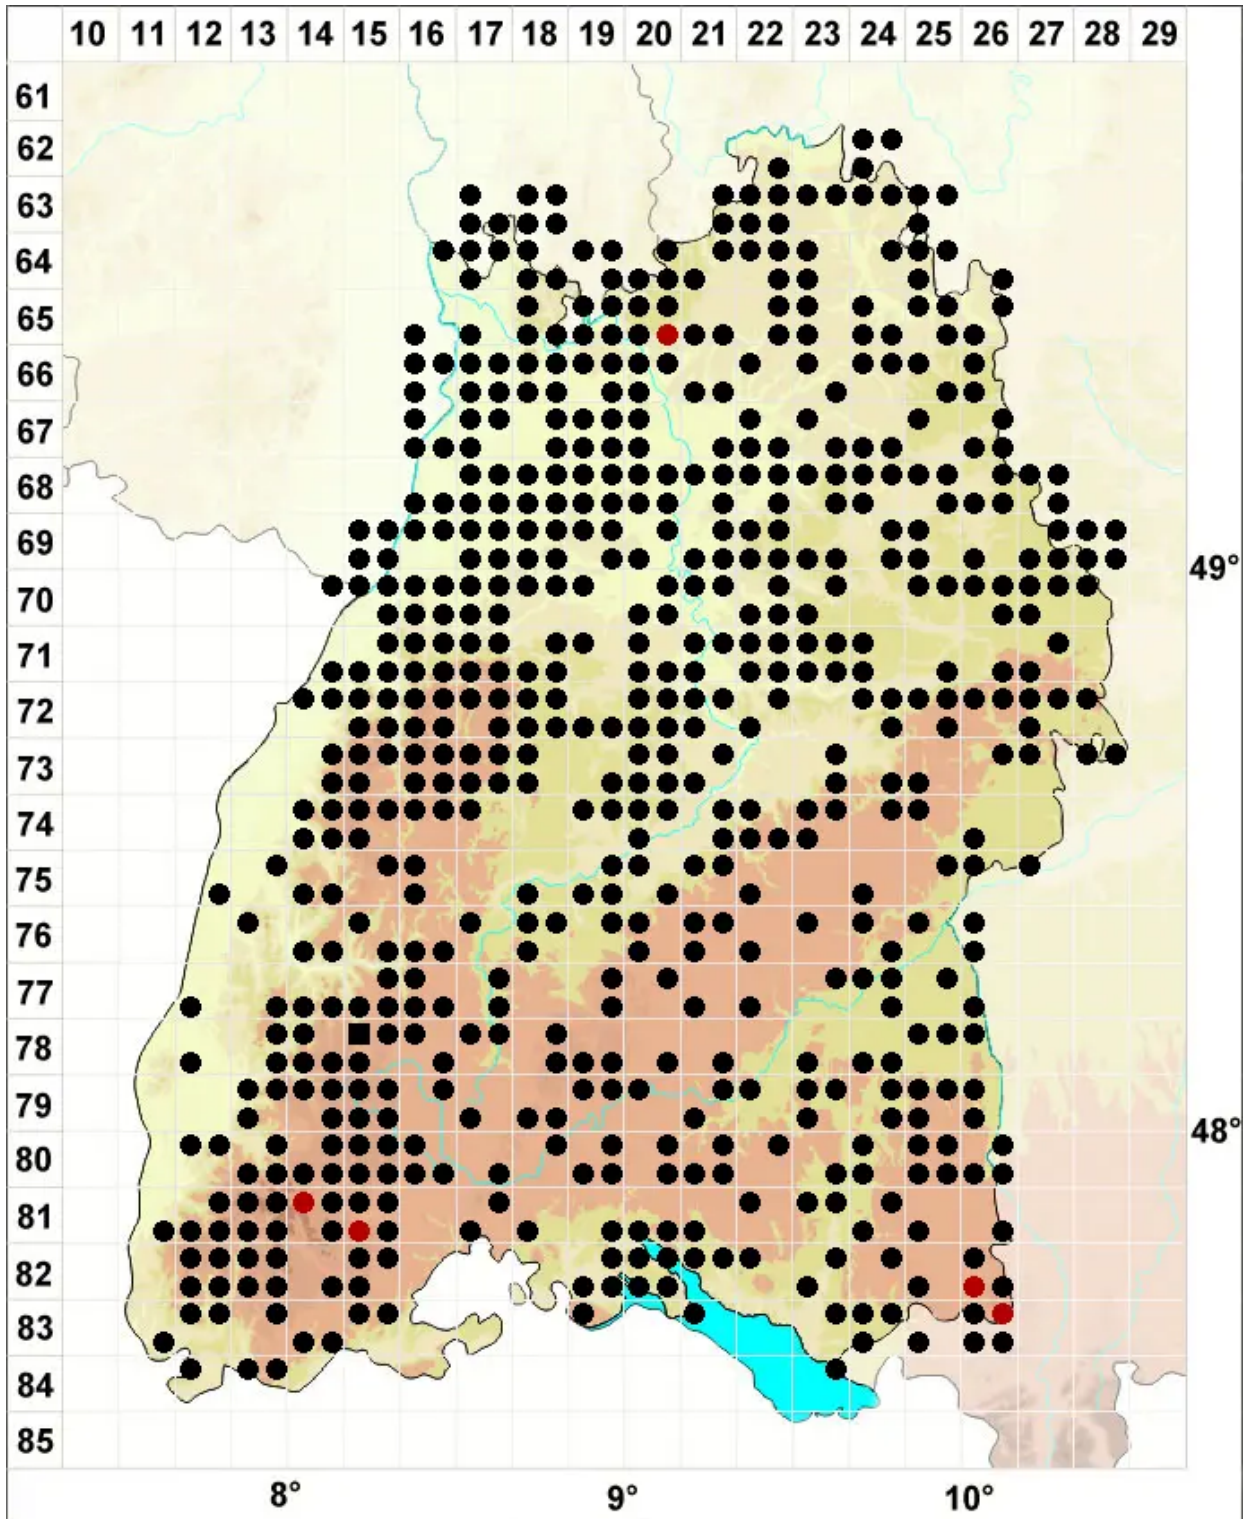

# Pohlia nutans (Hedw.) Lindb.

Nickendes Pohlmoos

Legende:

- Symbole:**
- Ausgefülltes Symbol:  
Zeitraum von 1980 bis heute (Aktuelle Angabe)
  - Leeres Symbol:  
Zeitraum vor 1980 (Altangabe)
  - Quadrat: Herbarbeleg