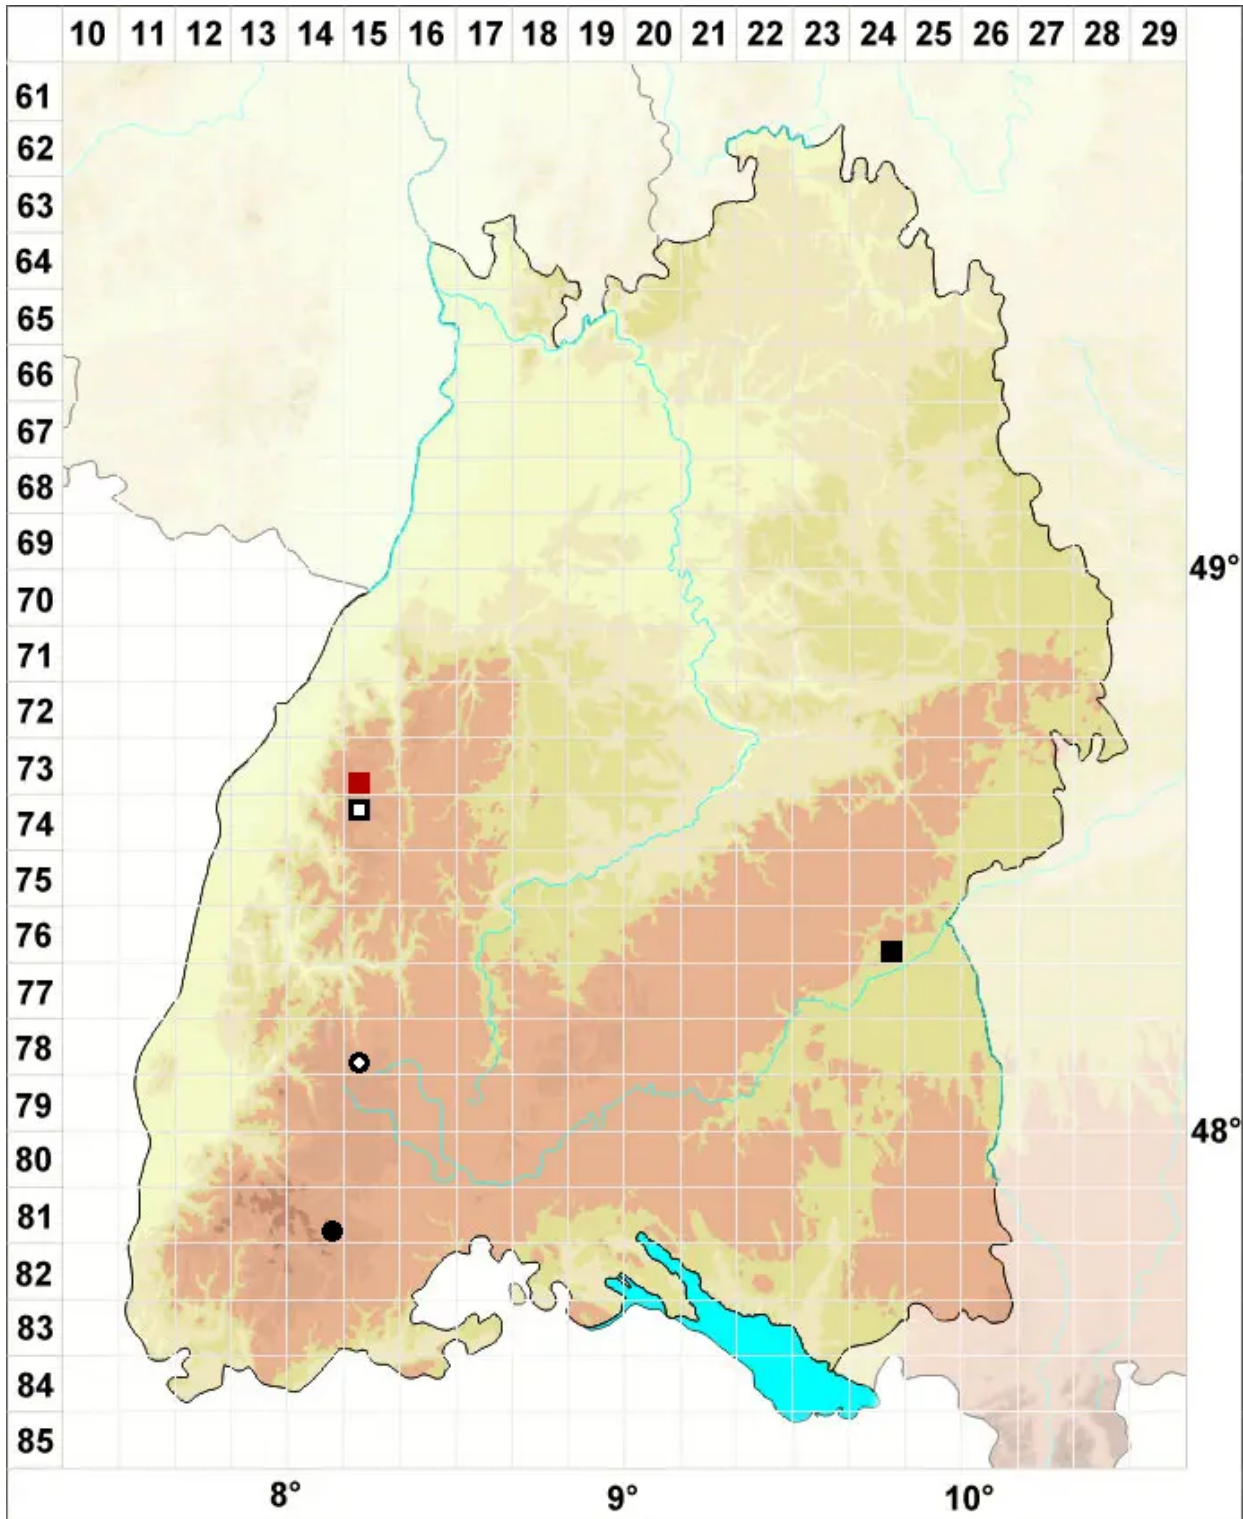

# Pohlia filum (Schimp.) Mårtensson

Faden-Pohlmoos

Legende:

**Symbole:**

Ausgefülltes Symbol:  
Zeitraum von 1980 bis heute (Aktuelle Angabe)

Leeres Symbol:  
Zeitraum vor 1980 (Altangabe)

Quadrat: Herbarbeleg