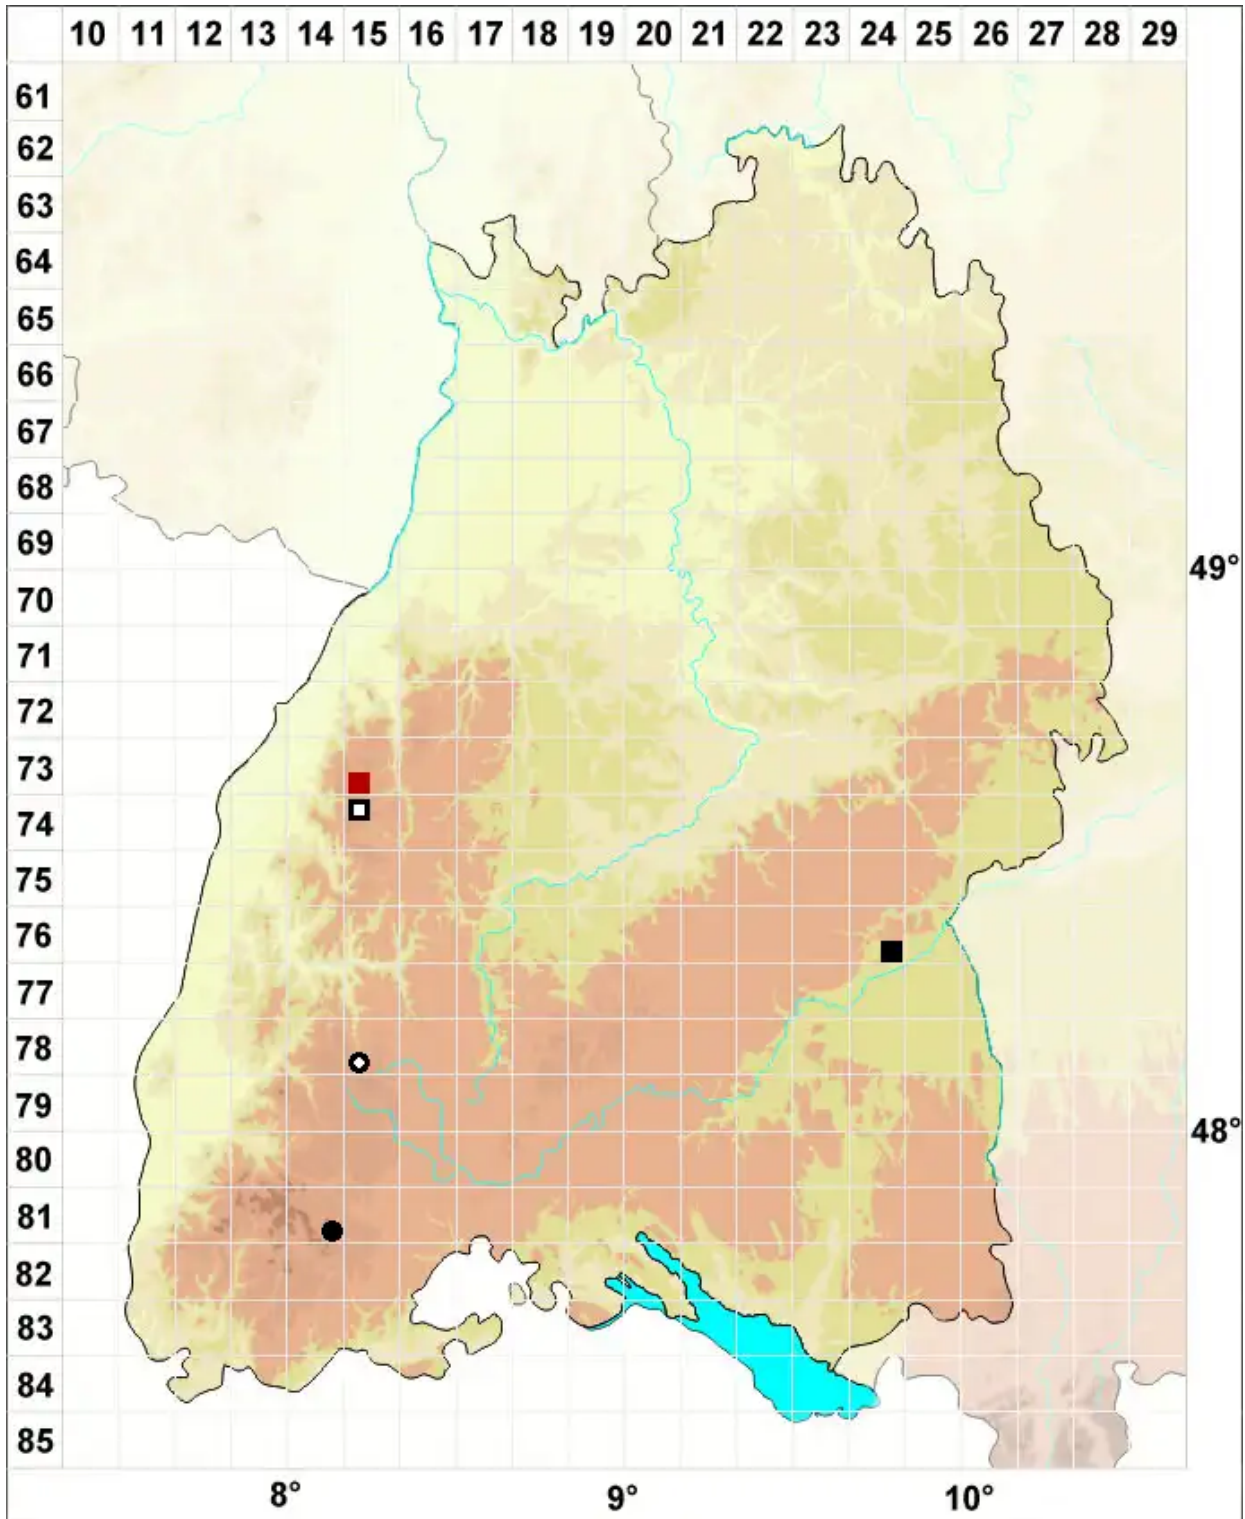

Pohlia filum (Schimp.) Mårtensson

Faden-Pohlmoos

Legende:

Symbole:

Ausgefülltes Symbol:
Zeitraum von 1980 bis heute (Aktuelle Angabe)

Leeres Symbol:
Zeitraum vor 1980 (Altangabe)

Quadrat: Herbarbeleg