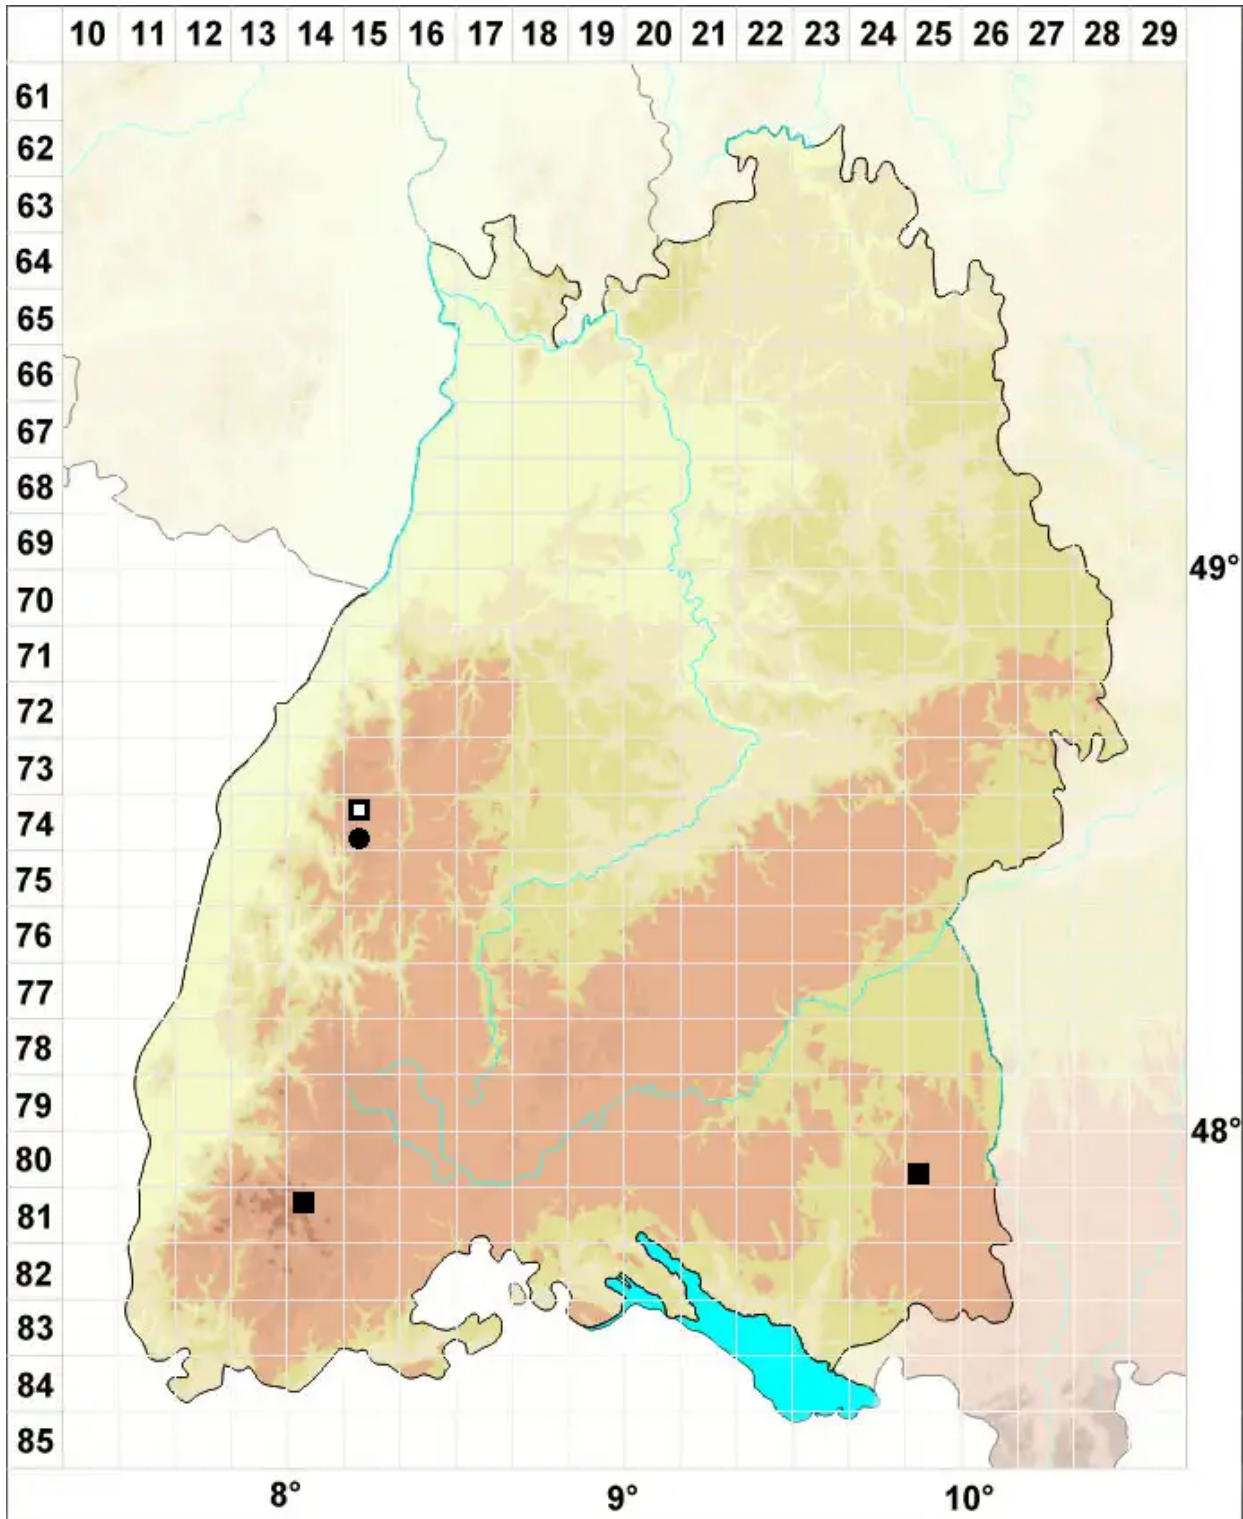

Pohlia sphagnicola (Bruch & Schimp.) Broth.

Moor-Pohlmoos

Legende:

- Symbole:**
- Ausgefülltes Symbol:
Zeitraum von 1980 bis heute (Aktuelle Angabe)
 - Leeres Symbol:
Zeitraum vor 1980 (Altangabe)
 - Quadrat: Herbarbeleg