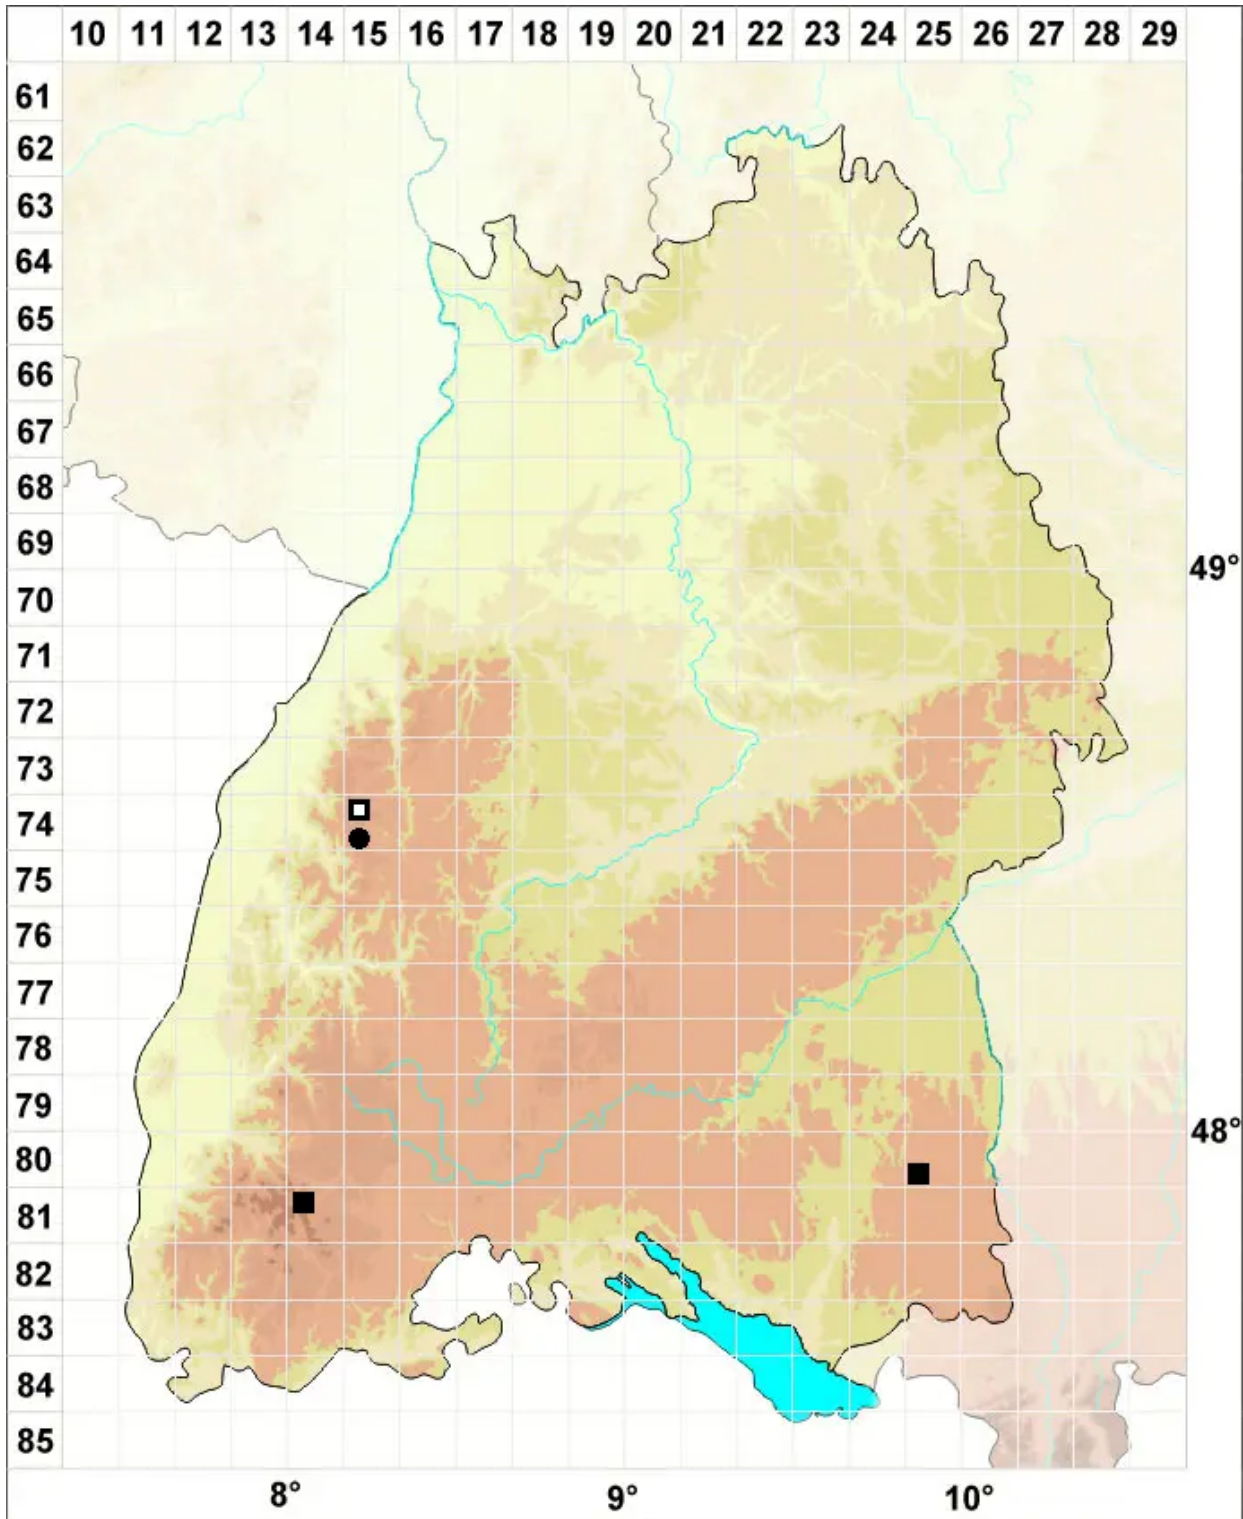

Pohlia sphagnicola (Bruch & Schimp.) Broth.

Moor-Pohlmoos

Legende:

Symbole:

Ausgefülltes Symbol:
Zeitraum von 1980 bis heute (Aktuelle Angabe)

Leeres Symbol:
Zeitraum vor 1980 (Altangabe)

Quadrat: Herbarbeleg