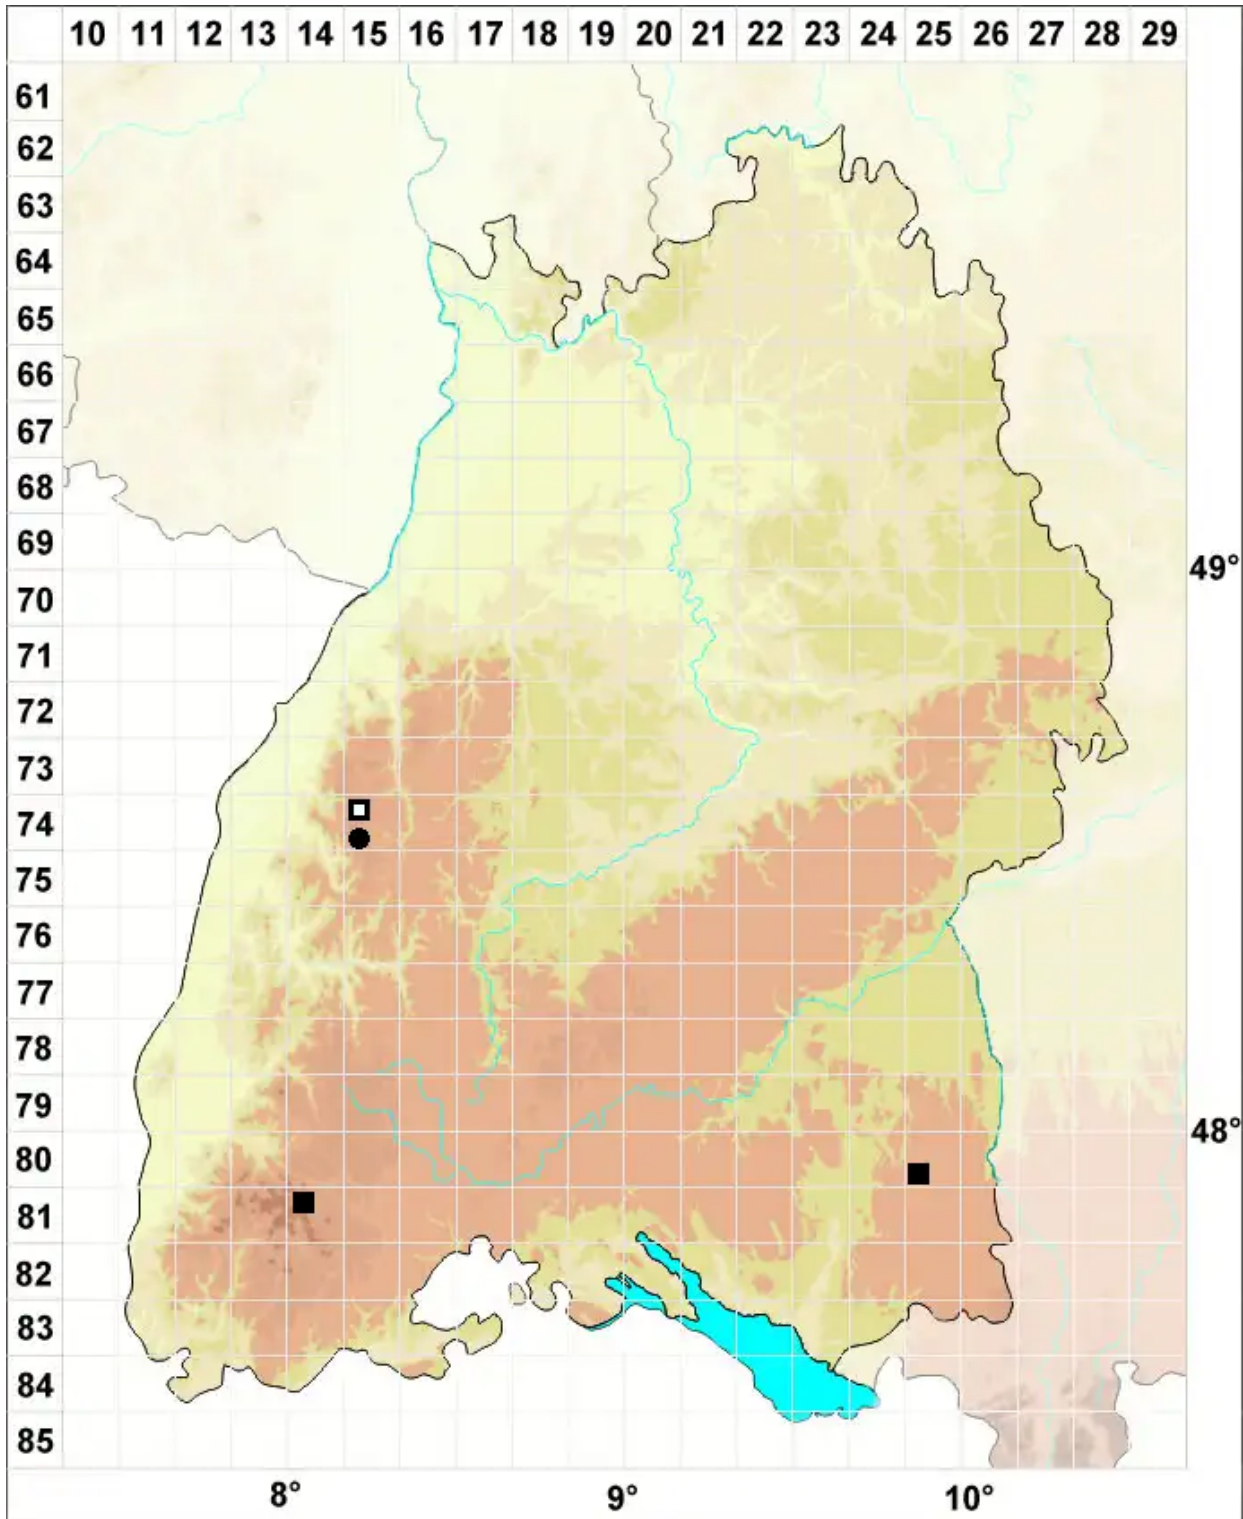

Pohlia sphagnicola (Bruch & Schimp.) Broth.

Moor-Pohlmoos

Legende:

Symbole:
Ausgefülltes Symbol:
Zeitraum von 1980 bis heute (Aktuelle Angabe)
Leeres Symbol:
Zeitraum vor 1980 (Altangabe)
Quadrat: Herbarbeleg