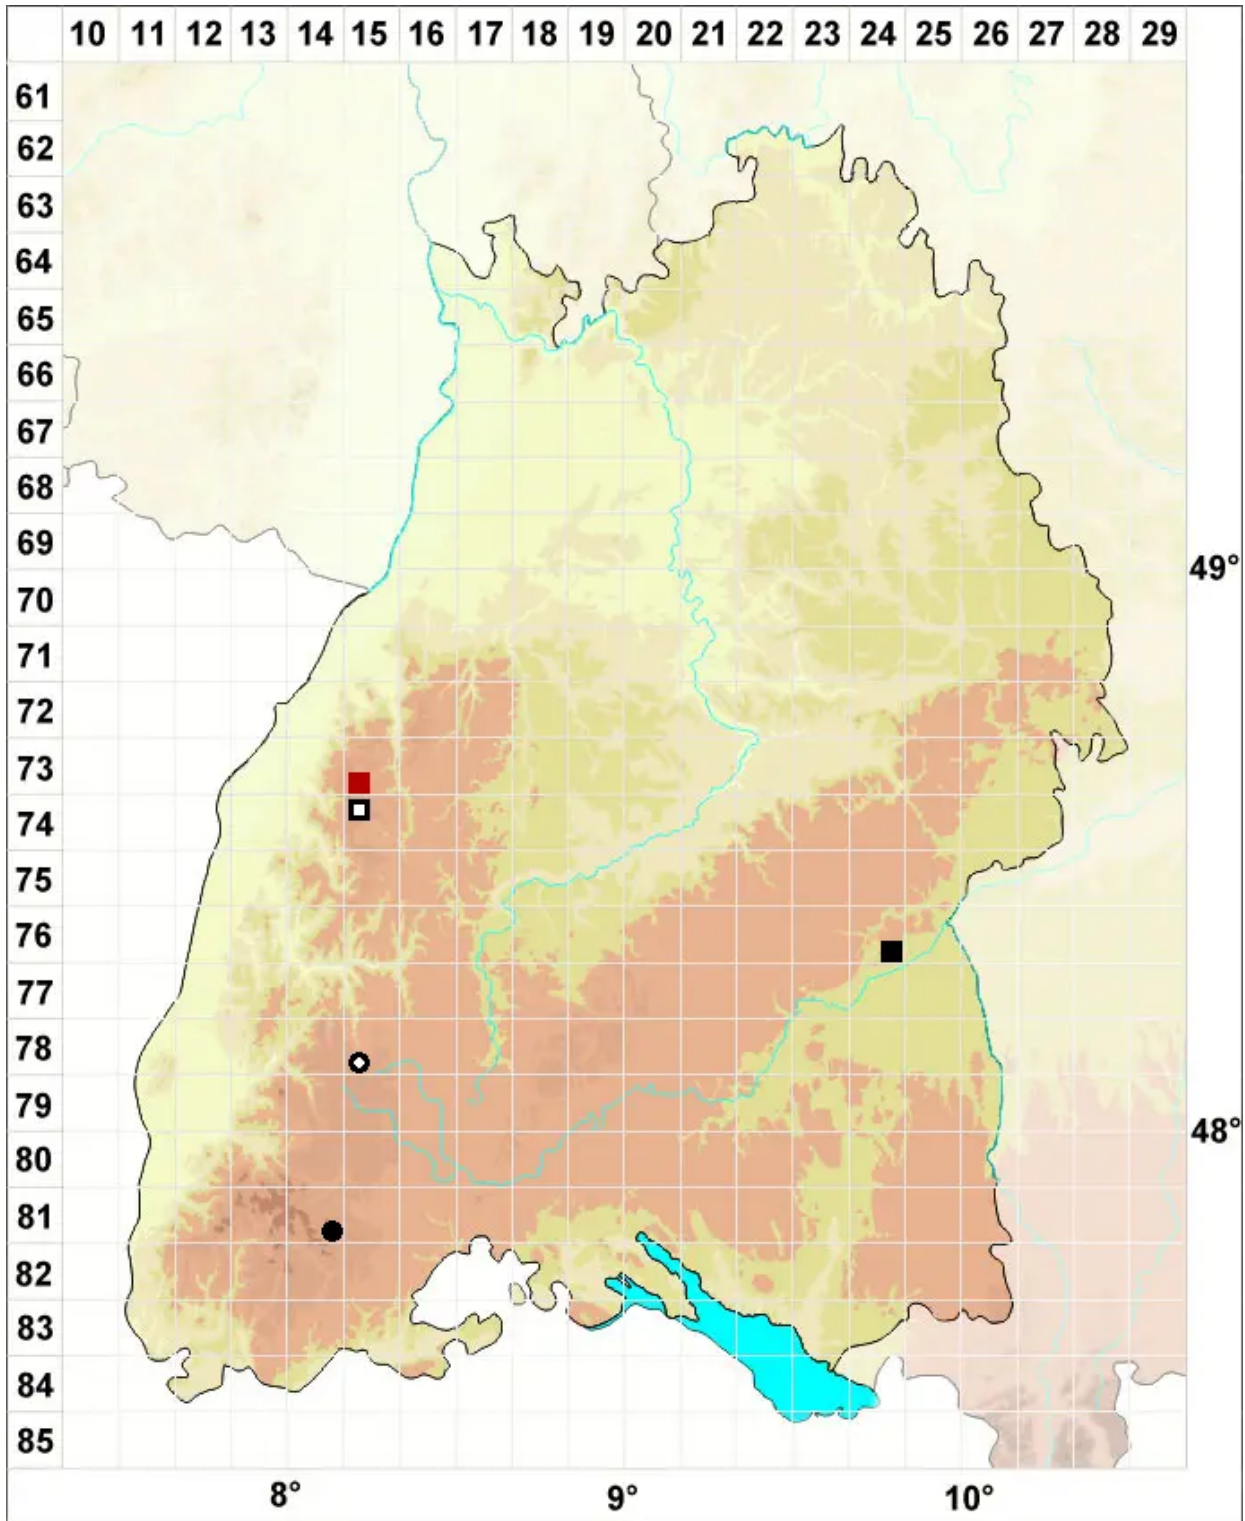

Pohlia filum (Schimp.) Mårtensson

Faden-Pohlmoos

Legende:

Symbole:

Ausgefülltes Symbol:
Zeitraum von 1980 bis heute (Aktuelle Angabe)

Leeres Symbol:
Zeitraum vor 1980 (Altangabe)

Quadrat: Herbarbeleg