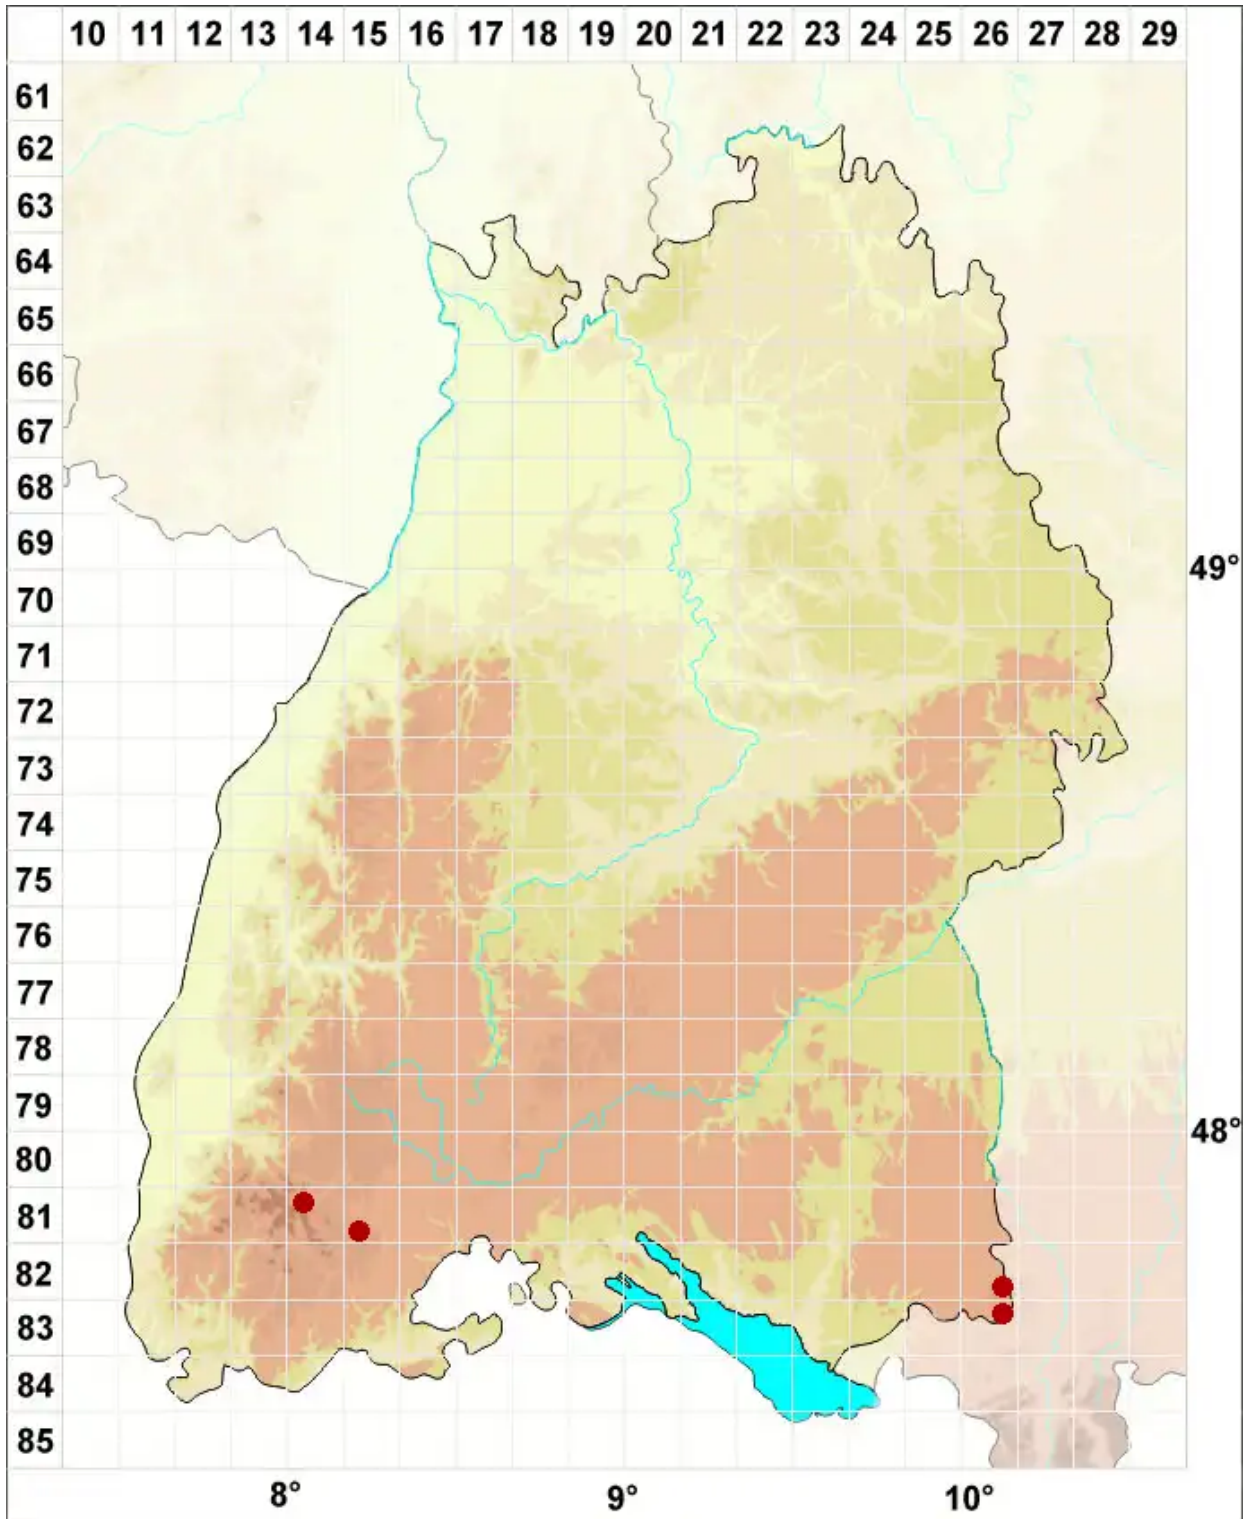

Pohlia wahlenbergii (F.Weber & D.Mohr) A.L.Andrews var. wahlenbergii

Weißliches Pohlmoos, Echtes Wahlenbergs Pohlmoos

Legende:

Symbole:

Ausgefülltes Symbol:
Zeitraum von 1980 bis heute (Aktuelle Angabe)

Leeres Symbol:
Zeitraum vor 1980 (Altangabe)

Quadrat: Herbarbeleg