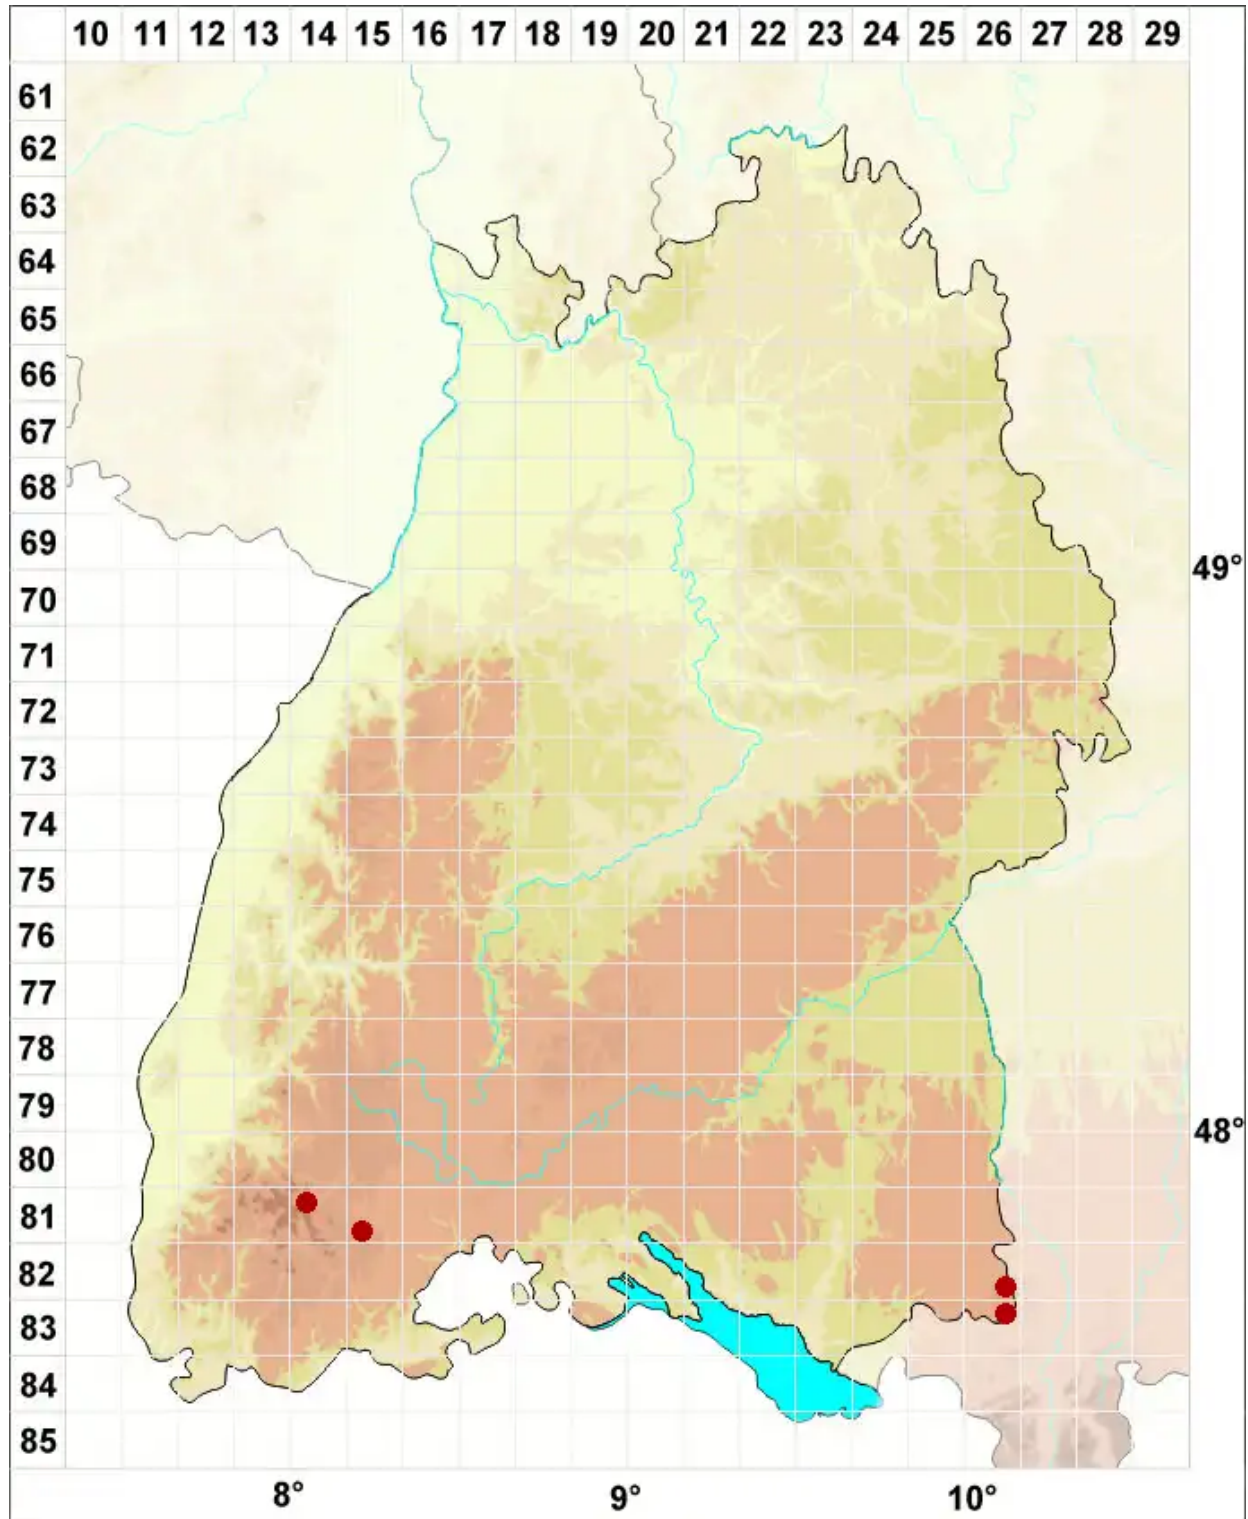

# Pohlia wahlenbergii (F.Weber & D.Mohr) A.L.Andrews var. wahlenbergii

Weißliches Pohlmoos, Echtes Wahlenbergs Pohlmoos

Legende:

**Symbole:**

Ausgefülltes Symbol:  
Zeitraum von 1980 bis heute (Aktuelle Angabe)

Leeres Symbol:  
Zeitraum vor 1980 (Altangabe)

Quadrat: Herbarbeleg