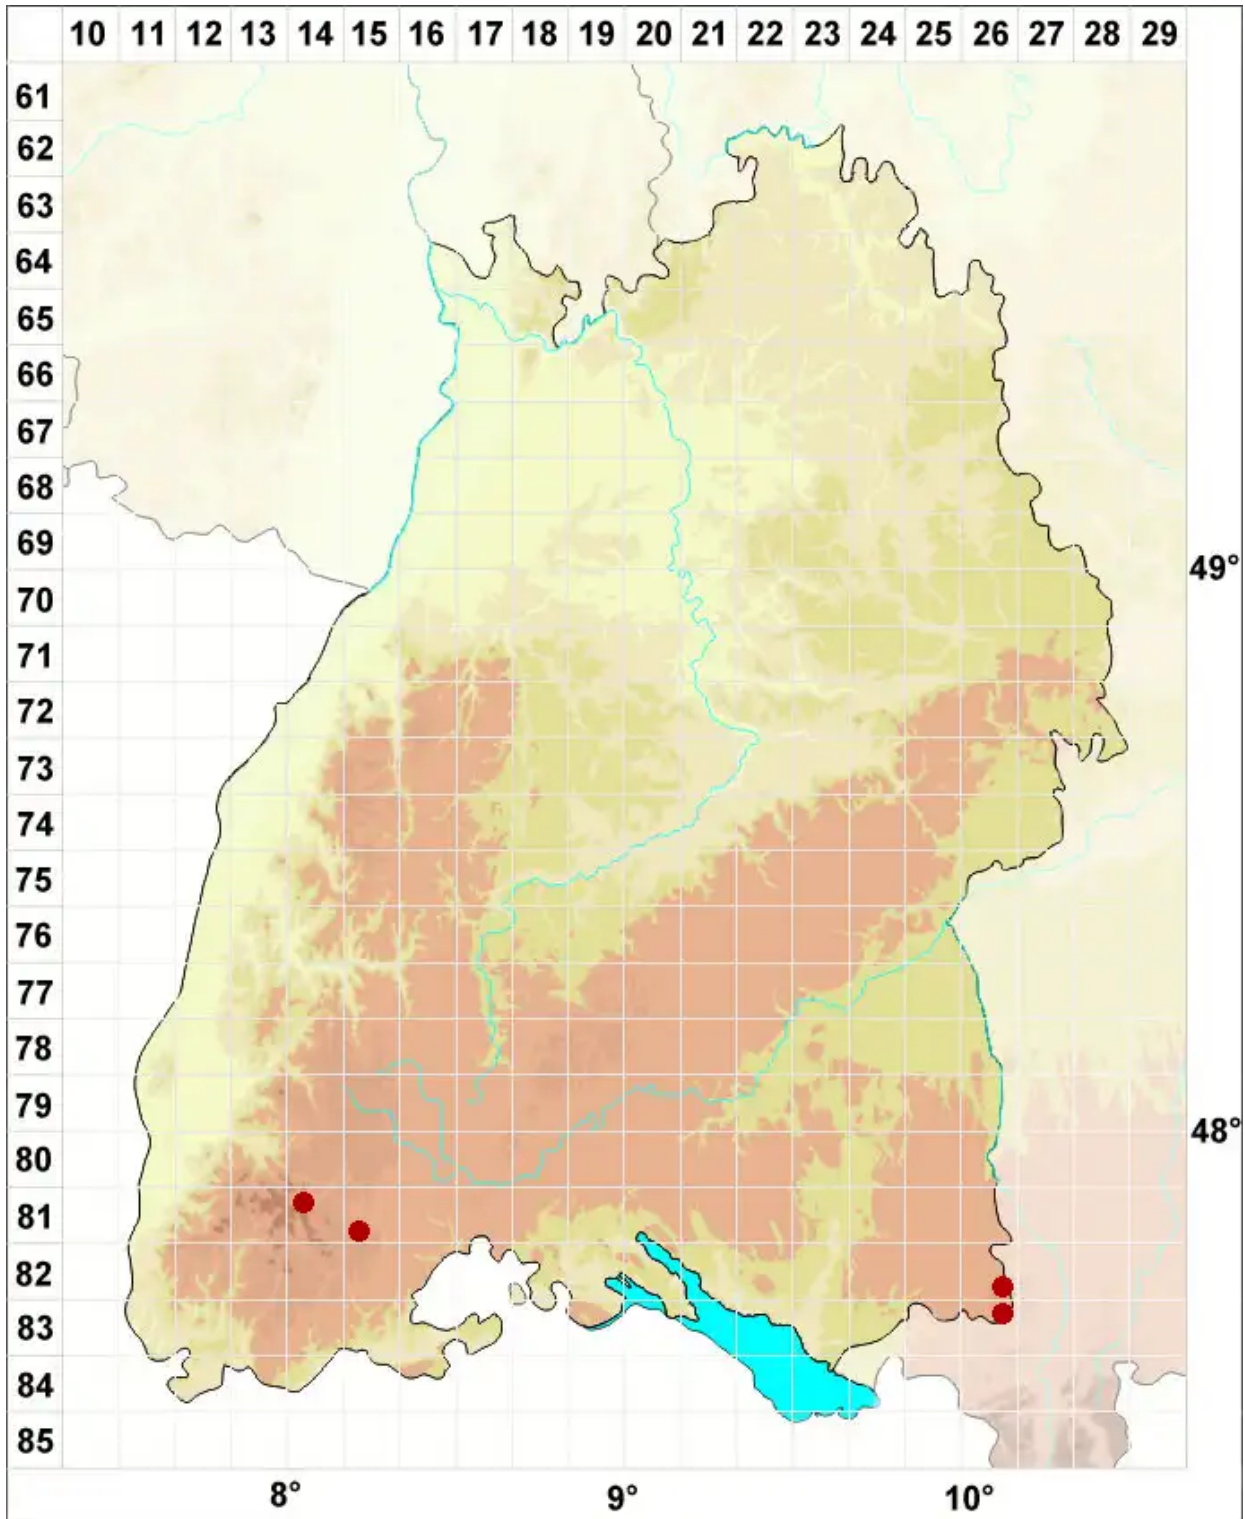

Pohlia wahlenbergii (F.Weber & D.Mohr) A.L.Andrews var. wahlenbergii

Weißliches Pohlmoos, Echtes Wahlenbergs Pohlmoos

Legende:

- Symbole:**
- Ausgefülltes Symbol:
Zeitraum von 1980 bis heute (Aktuelle Angabe)
 - Leeres Symbol:
Zeitraum vor 1980 (Altangabe)
 - Quadrat: Herbarbeleg