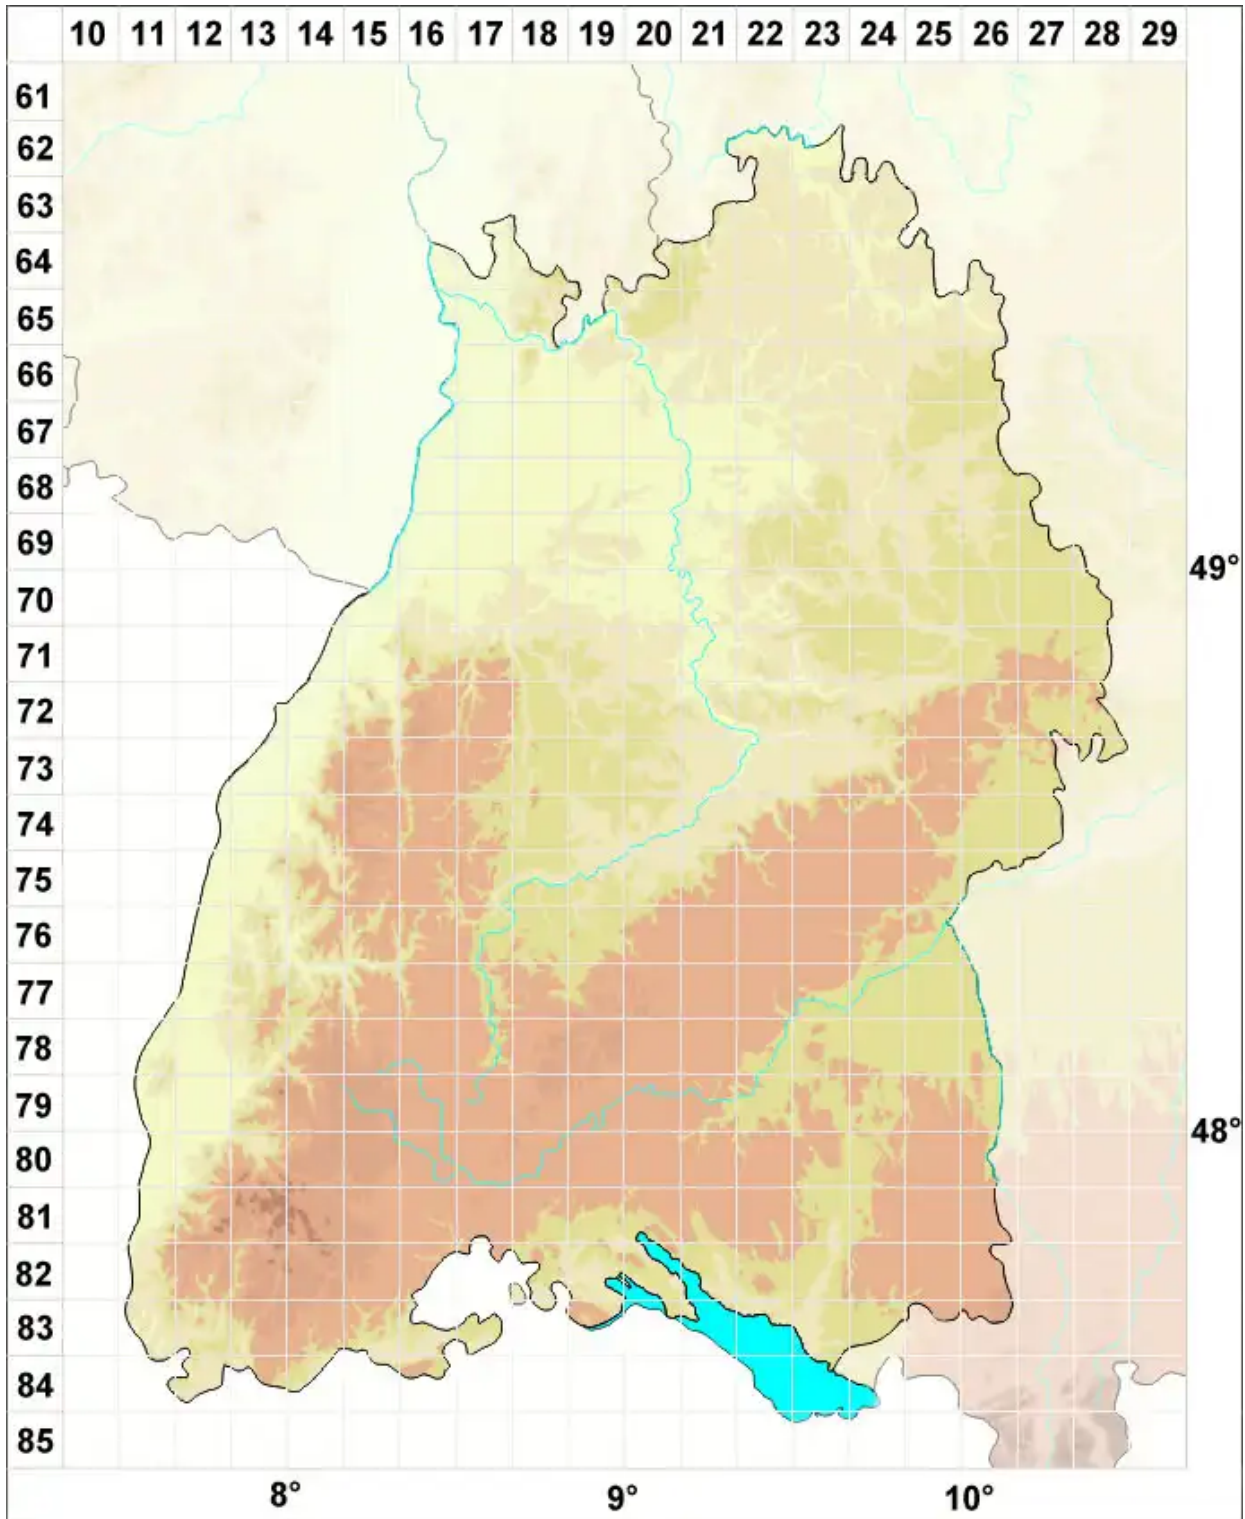

Pohlia wahlenbergii var. calcarea (Warnst.) E.F.Warb.

Kalkliebendes Weißliches Pohlmoos

Legende:

Symbole:

Ausgefülltes Symbol:
Zeitraum von 1980 bis heute (Aktuelle Angabe)

Leeres Symbol:
Zeitraum vor 1980 (Altangabe)

Quadrat: Herbarbeleg