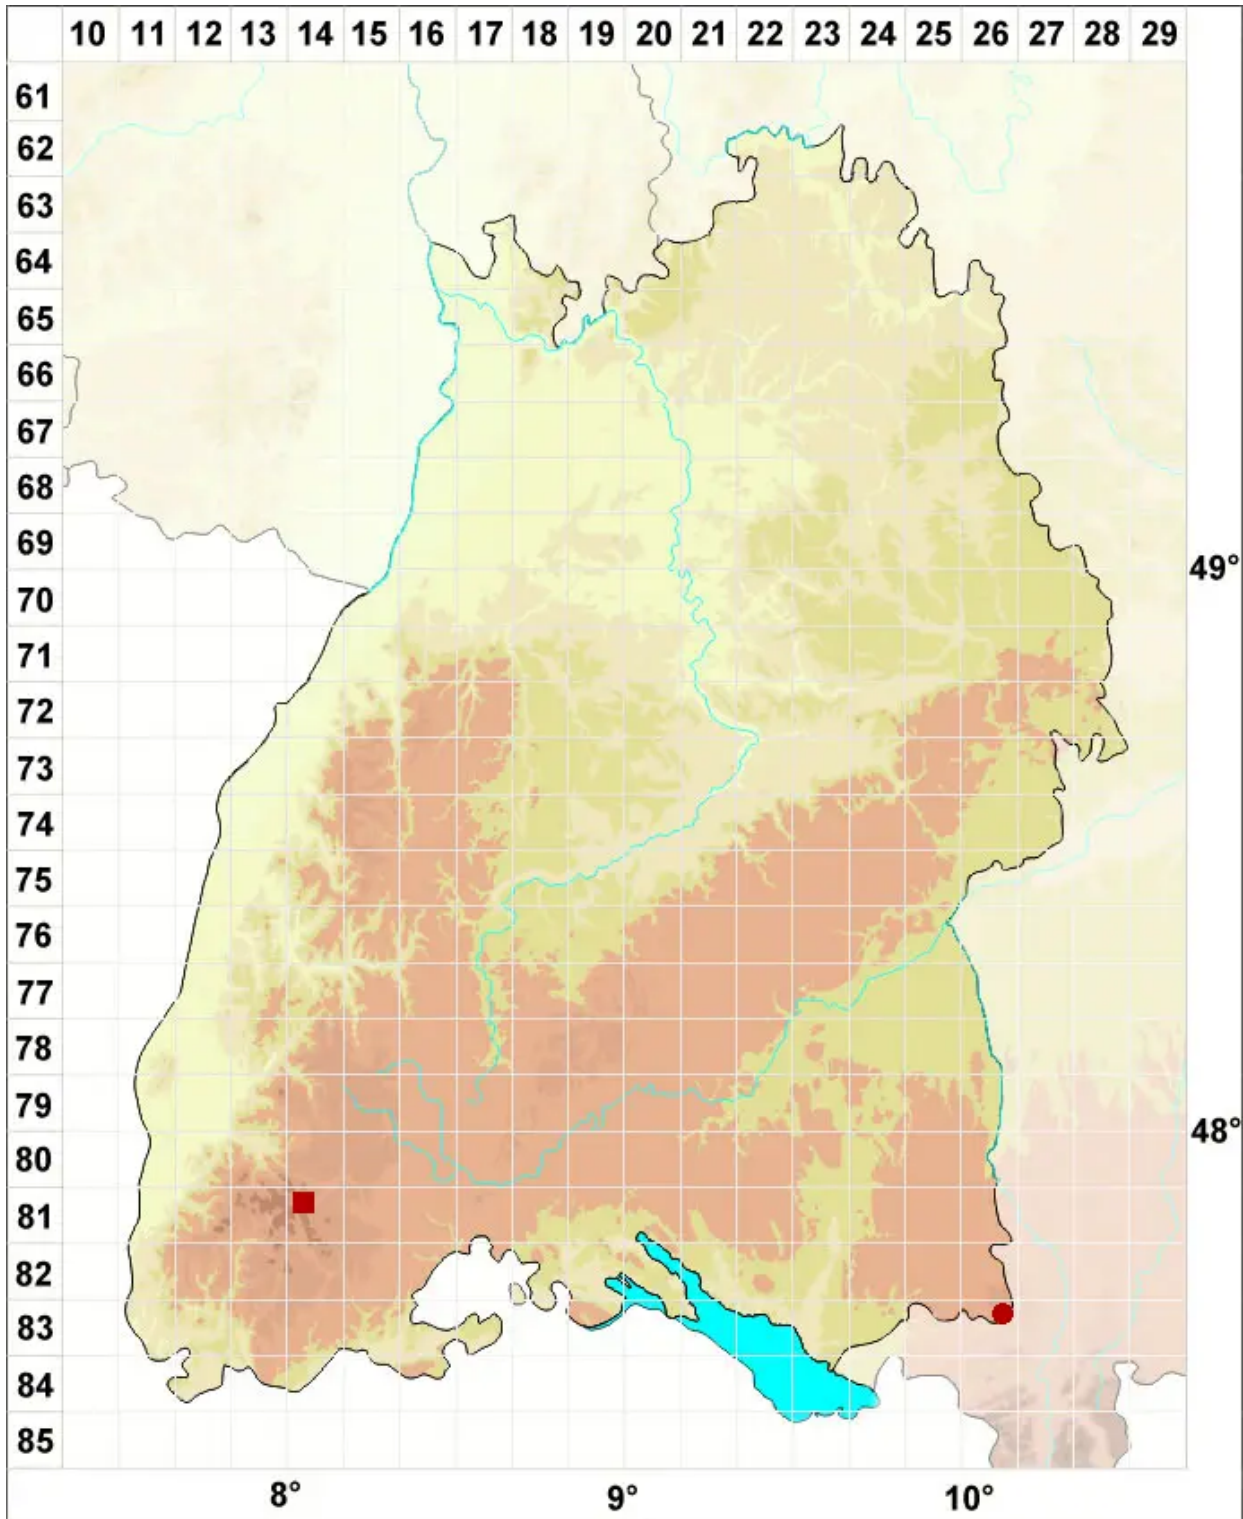

# Pohlia wahlenbergii var. glacialis (Brid.) E.F.Warb.

Gletscher-Pohlmoos, Feines Wahlenbergs Pohlmoos

Legende:

**Symbole:**

Ausgefülltes Symbol:  
Zeitraum von 1980 bis heute (Aktuelle Angabe)

Leeres Symbol:  
Zeitraum vor 1980 (Altangabe)

Quadrat: Herbarbeleg