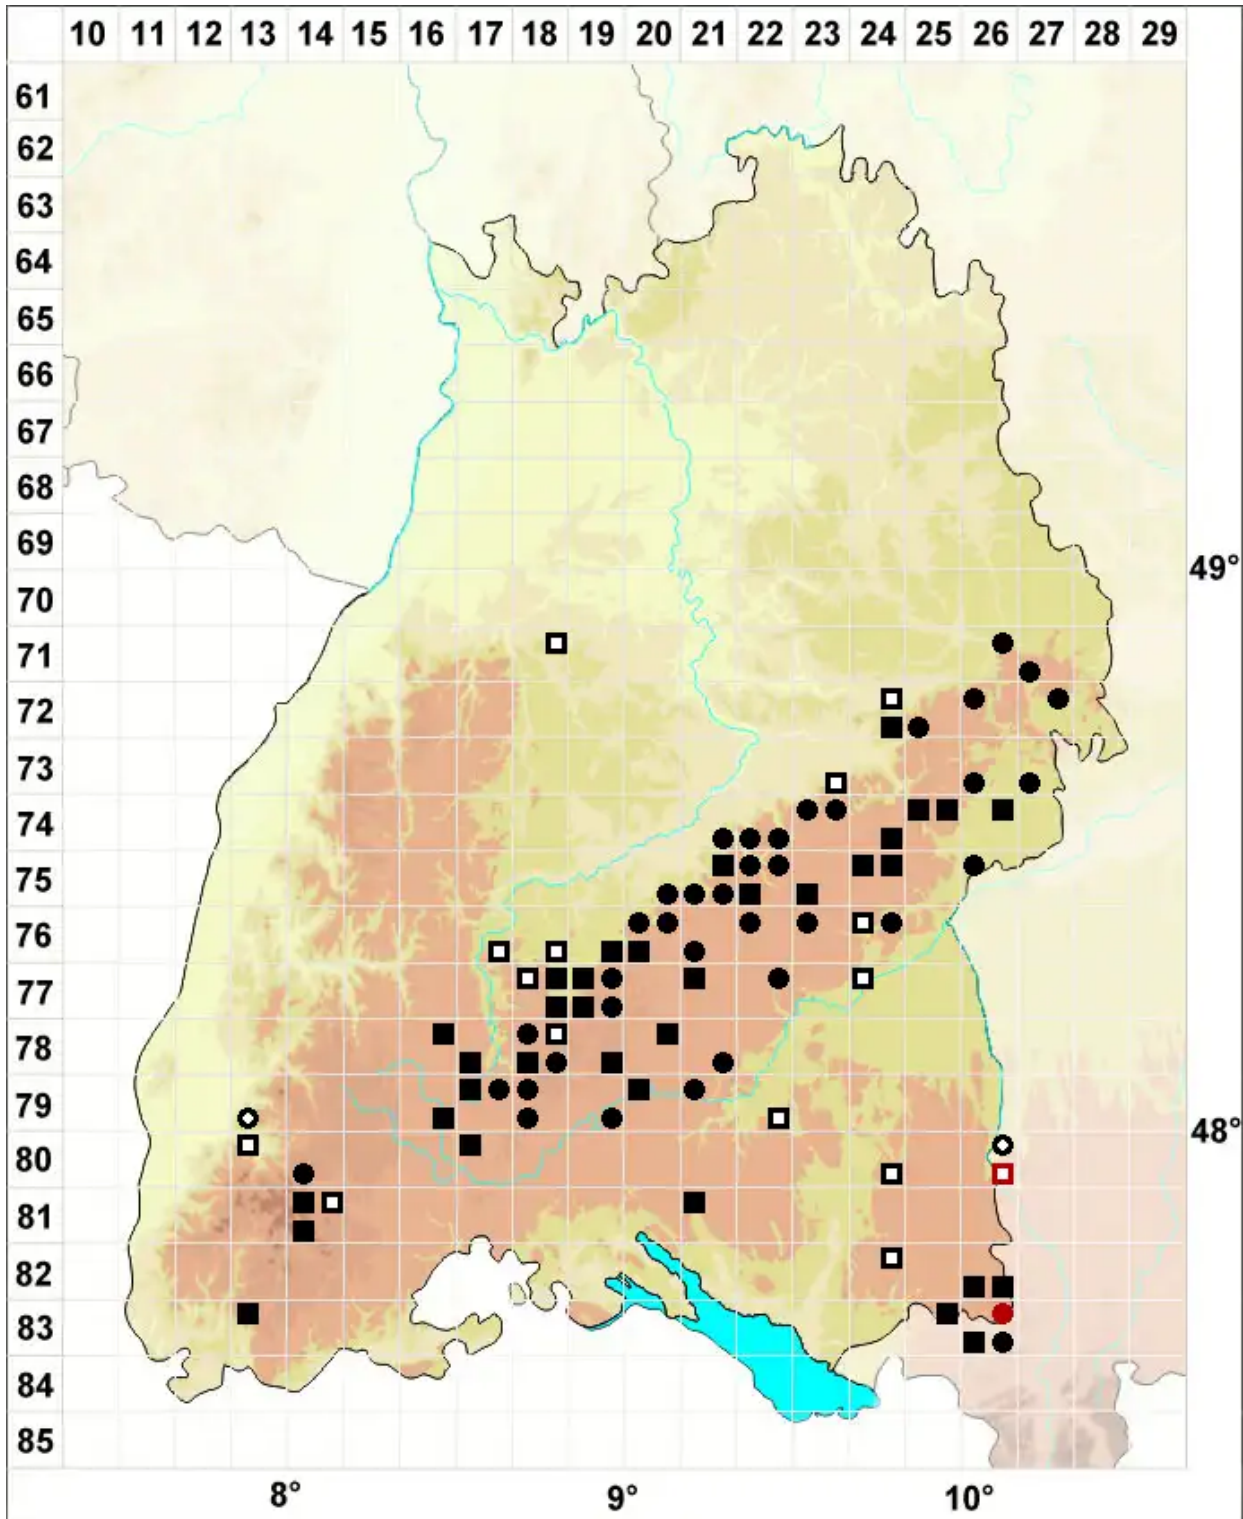

Mnium spinosum (Voit) Schwägr.

Dornzähniges Sternmoos

Legende:

- Symbole:**
Ausgefülltes Symbol:
Zeitraum von 1980 bis heute (Aktuelle Angabe)
Leeres Symbol:
Zeitraum vor 1980 (Altangabe)
Quadrat: Herbarbeleg