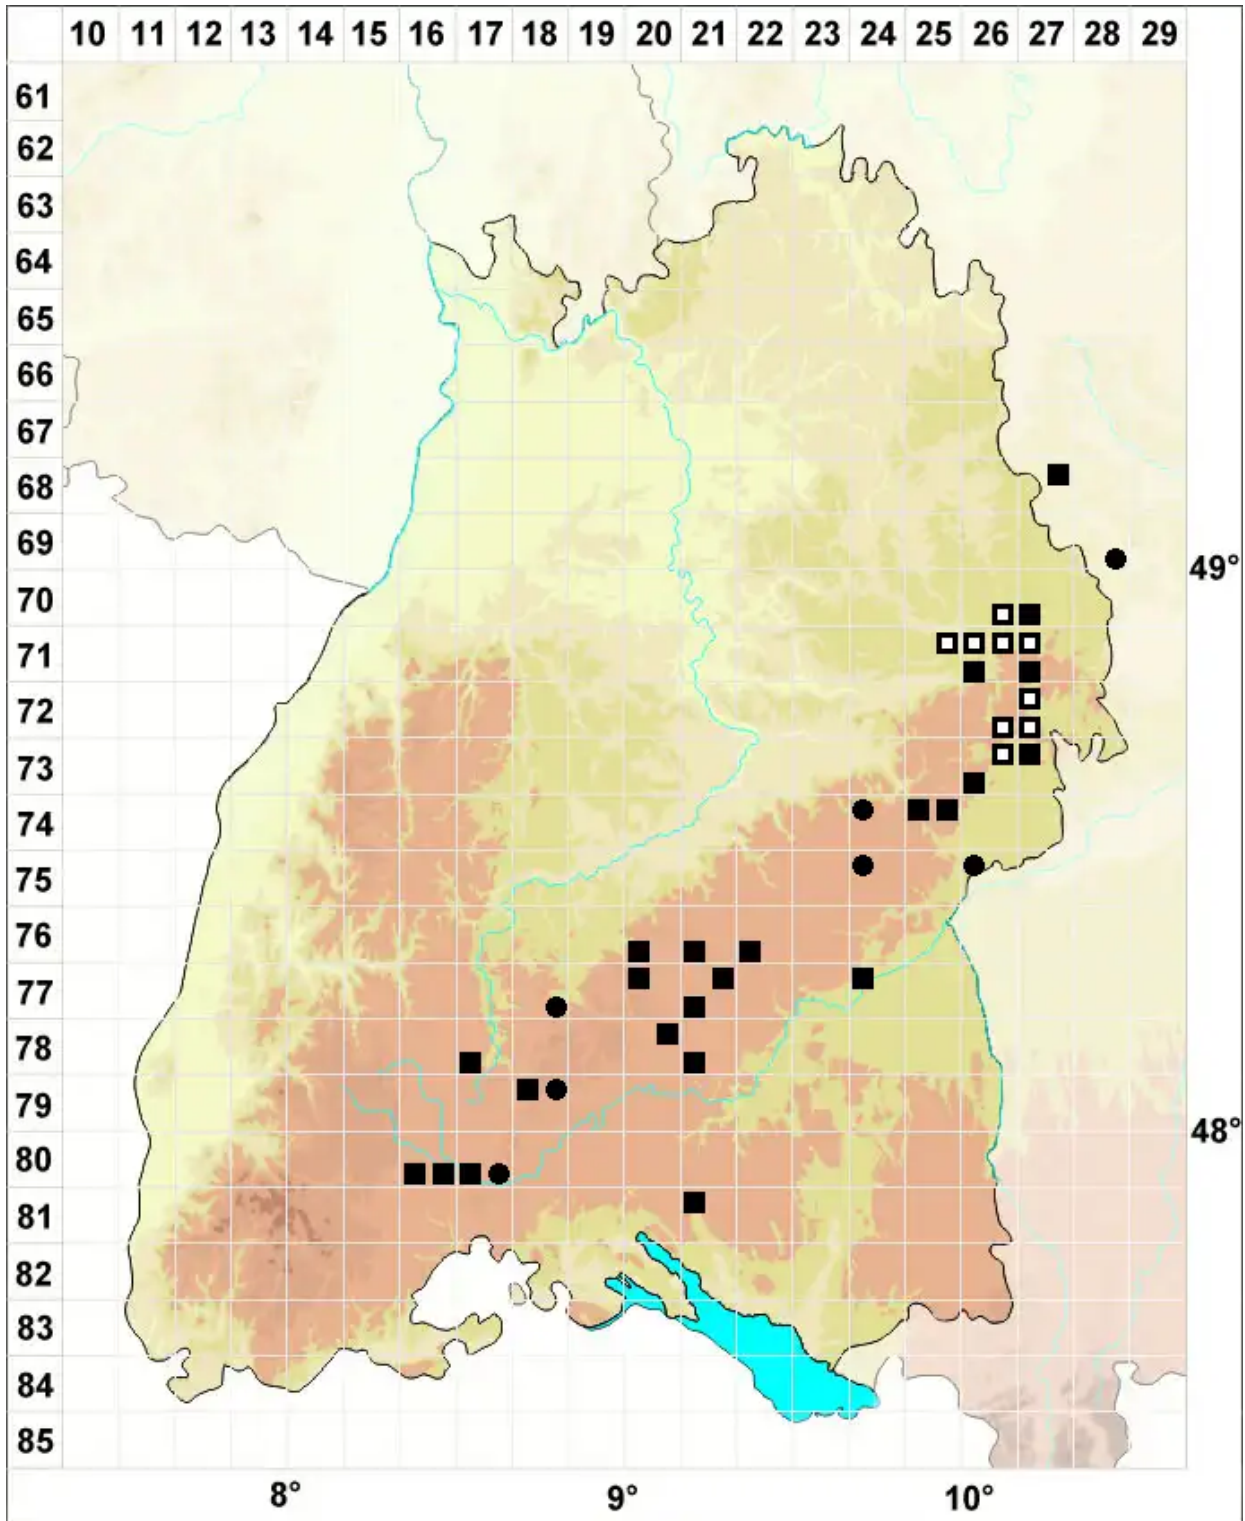

# Mnium spinulosum Bruch & Schimp.

Gezähneltes Sternmoos

Legende:

- Symbole:**  
Ausgefülltes Symbol:  
Zeitraum von 1980 bis heute (Aktuelle Angabe)  
Leeres Symbol:  
Zeitraum vor 1980 (Altangabe)  
Quadrat: Herbarbeleg