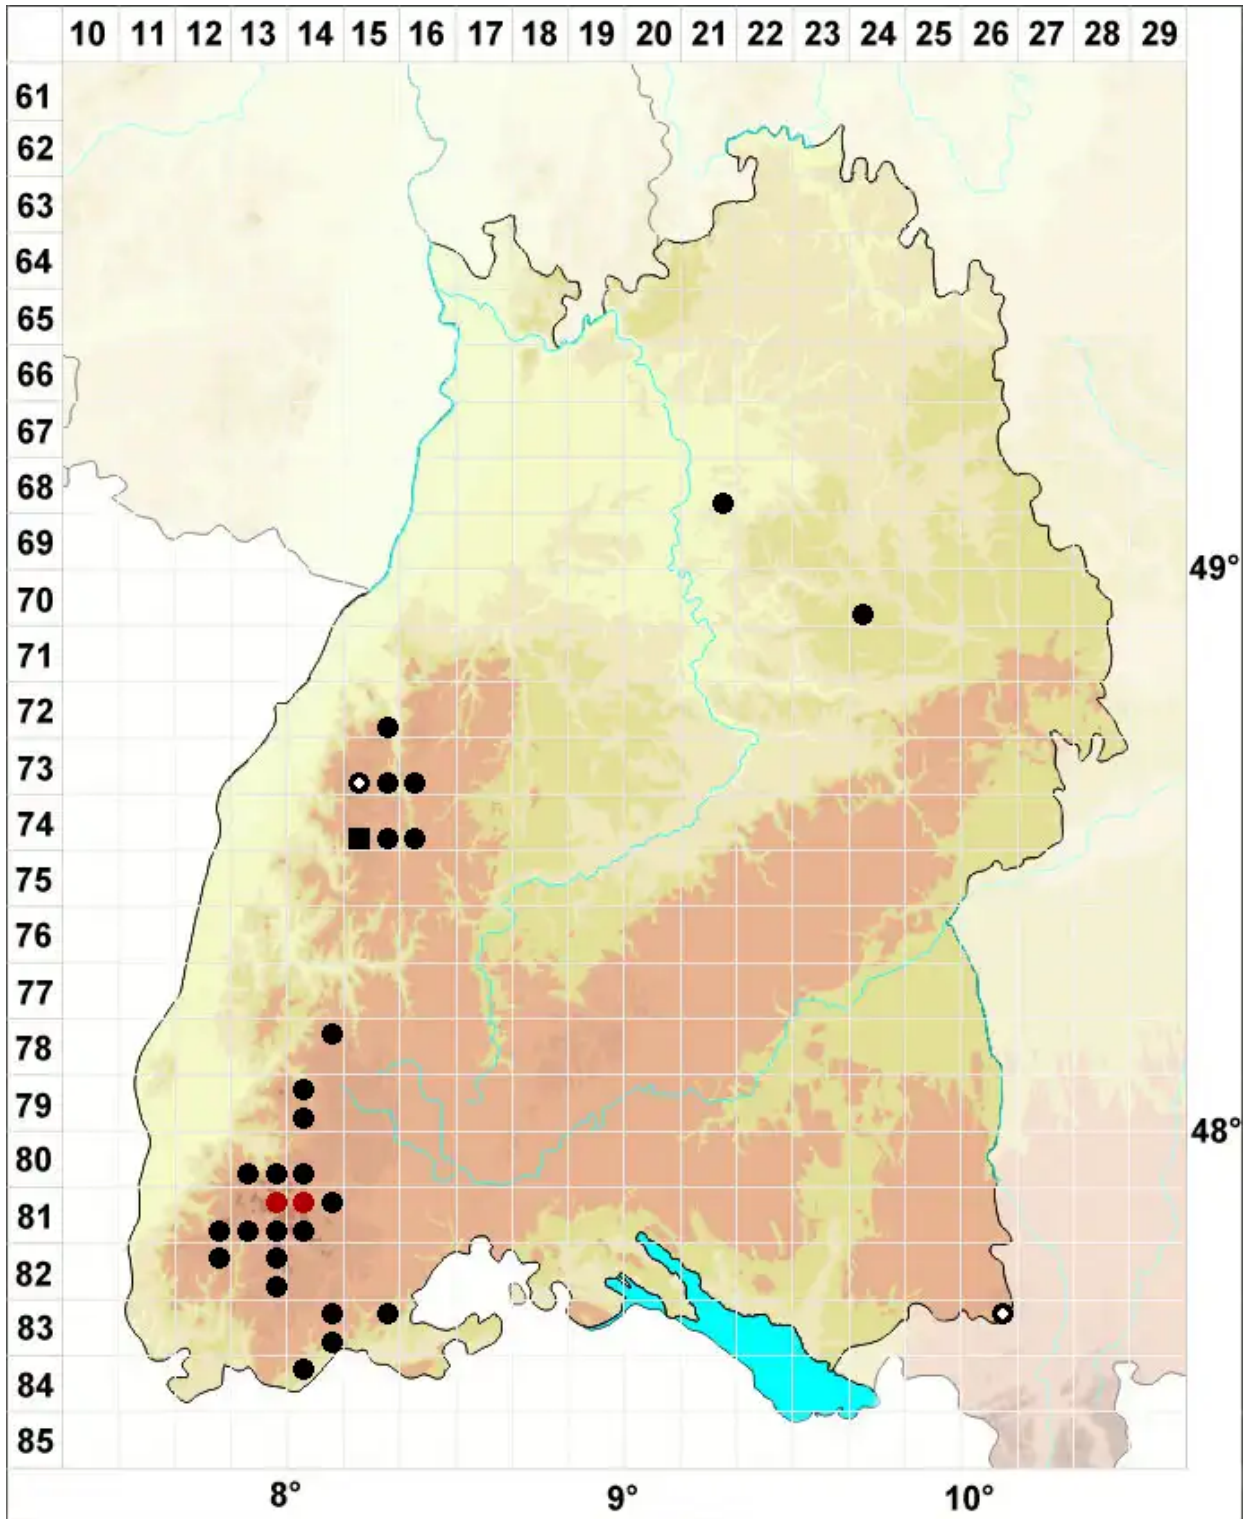

Polytrichastrum alpinum (Hedw.) G.L.Sm.

Alpen-Haarmützenmoos, Alpen-Neuwidertonmoos

Legende:

Symbole:
Ausgefülltes Symbol:
Zeitraum von 1980 bis heute (Aktuelle Angabe)
Leeres Symbol:
Zeitraum vor 1980 (Altangabe)
Quadrat: Herbarbeleg