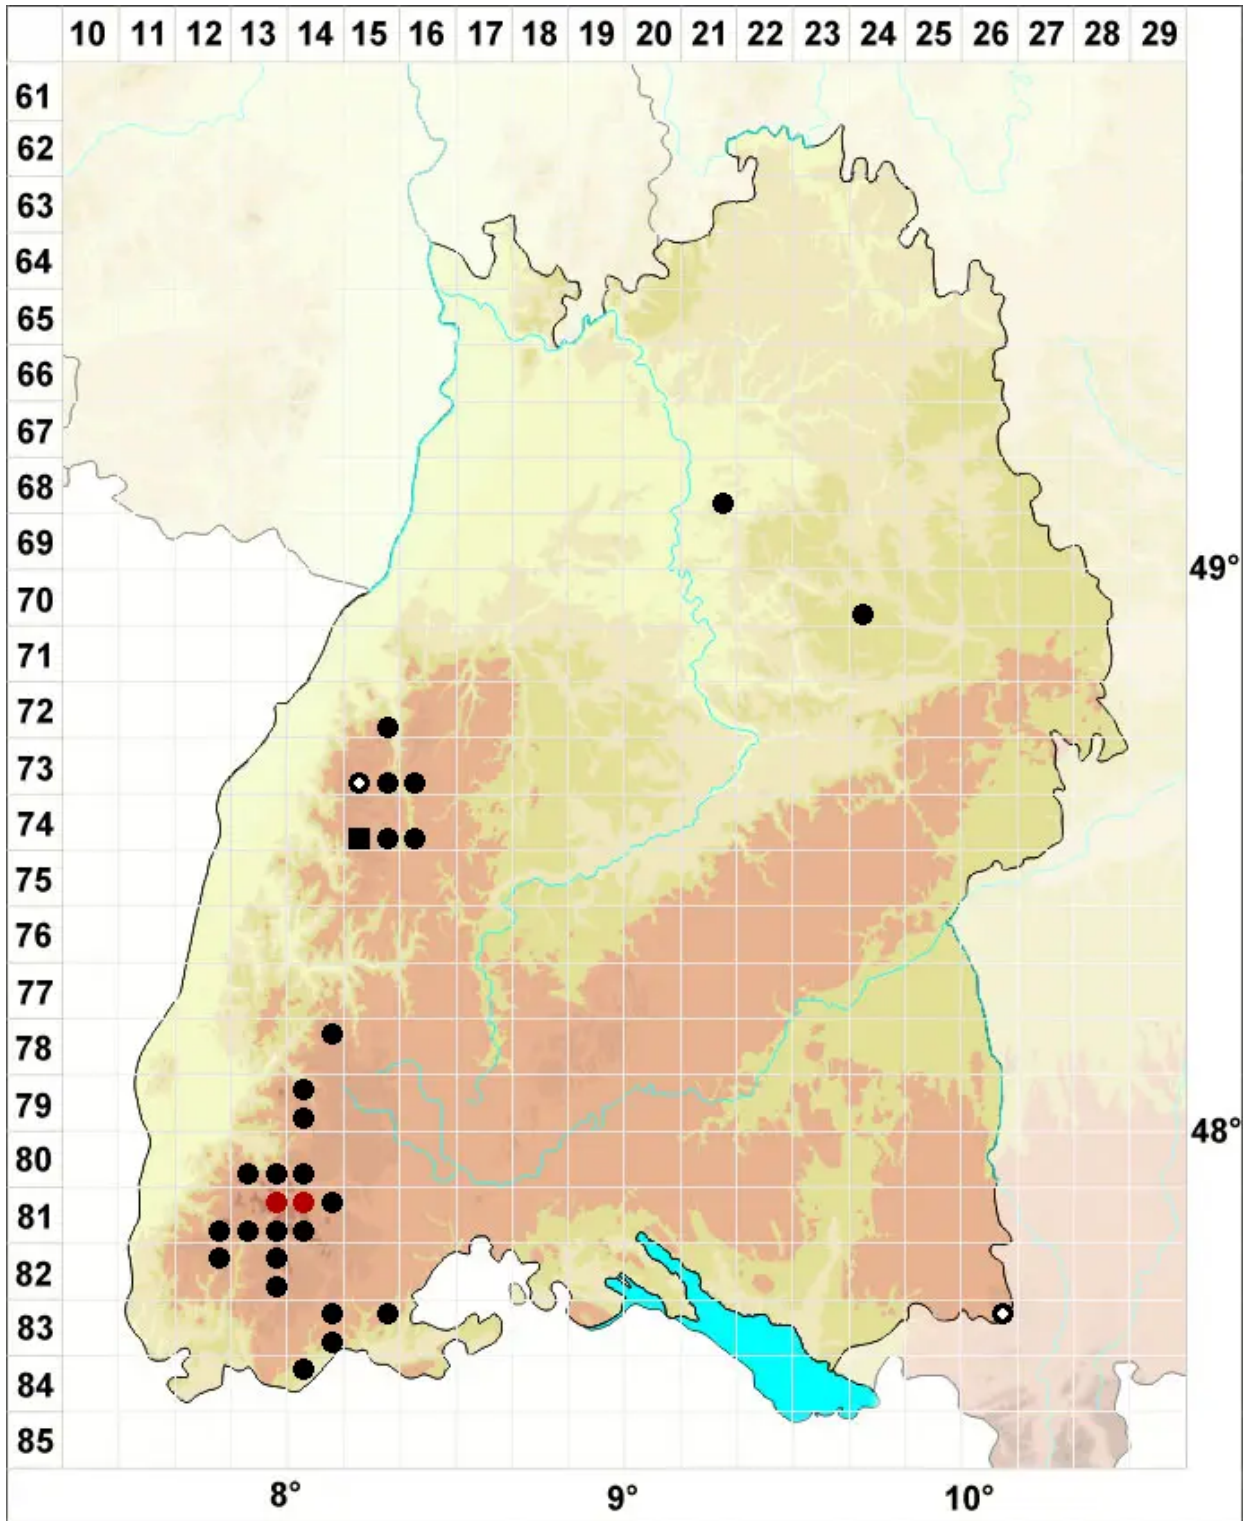

Polytrichastrum alpinum (Hedw.) G.L.Sm.

Alpen-Haarmützenmoos, Alpen-Neuwidertonmoos

Legende:

Symbole:

Ausgefülltes Symbol:
Zeitraum von 1980 bis heute (Aktuelle Angabe)

Leeres Symbol:
Zeitraum vor 1980 (Altangabe)

Quadrat: Herbarbeleg