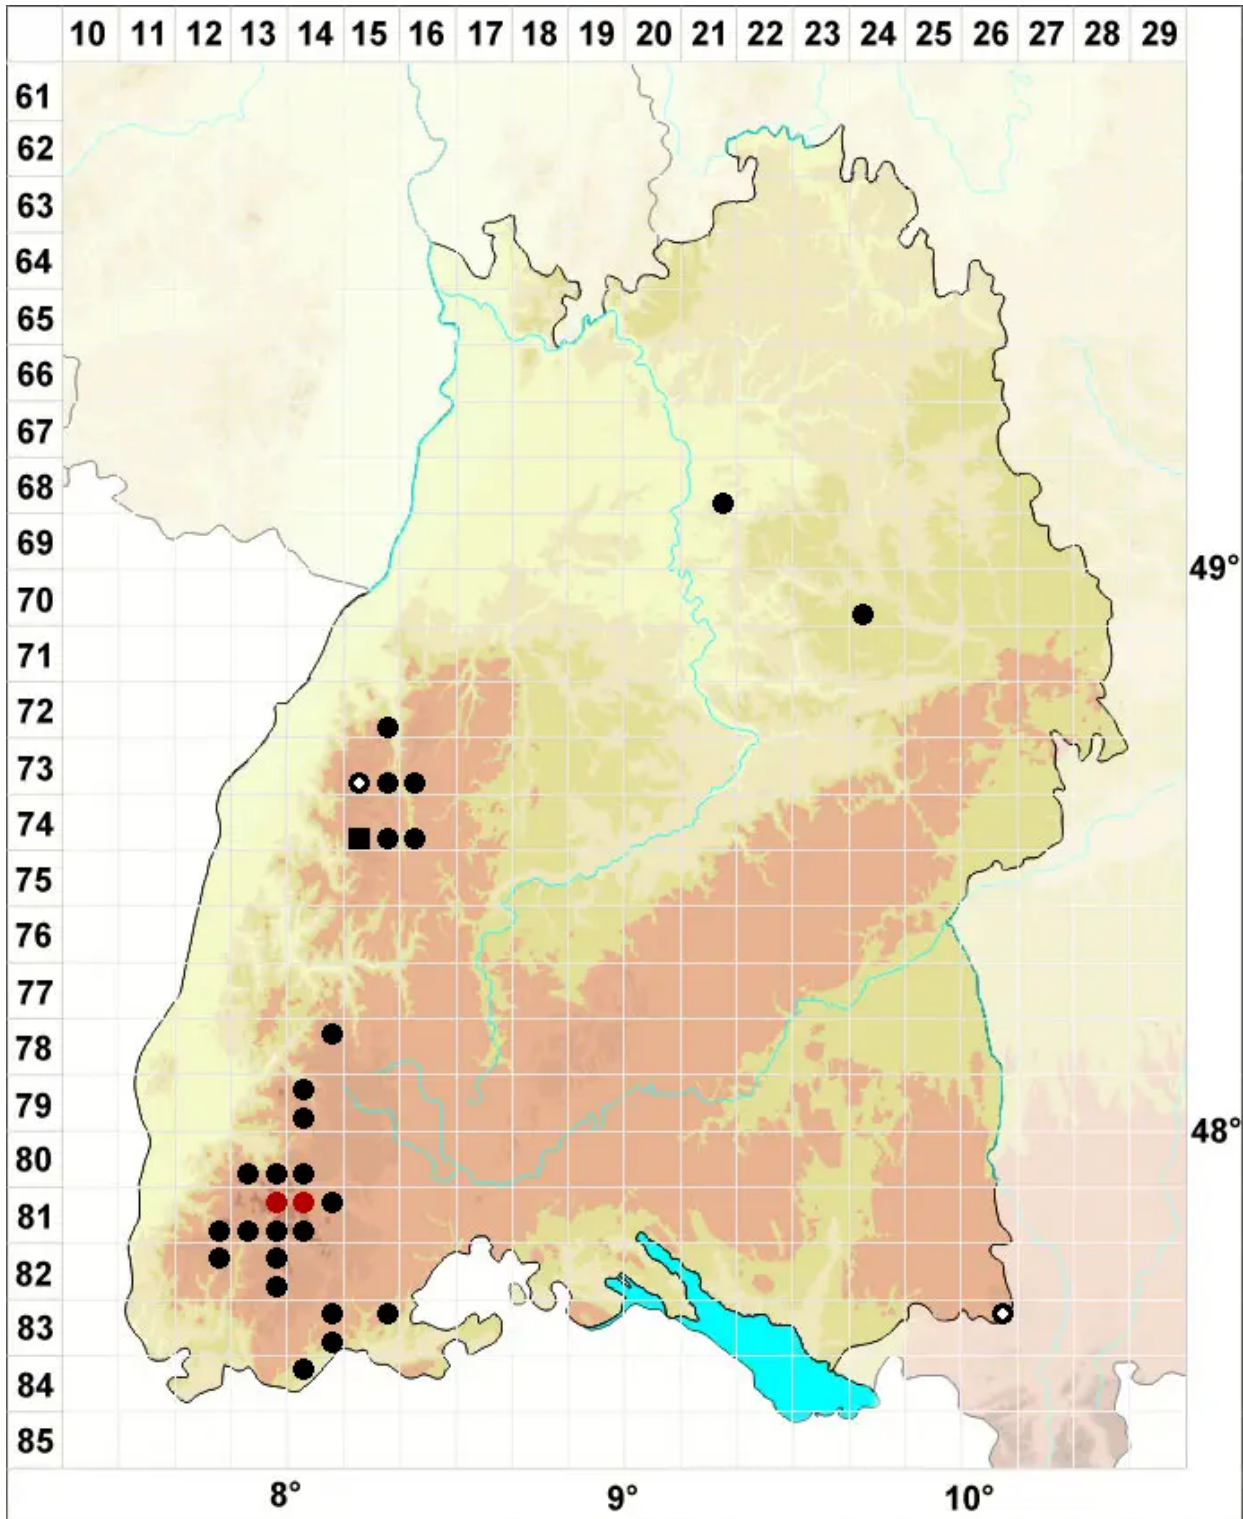

Polytrichastrum alpinum (Hedw.) G.L.Sm.

Alpen-Haarmützenmoos, Alpen-Neuwidertonmoos

Legende:

- Symbole:**
- Ausgefülltes Symbol:
Zeitraum von 1980 bis heute (Aktuelle Angabe)
 - Leeres Symbol:
Zeitraum vor 1980 (Altangabe)
 - Quadrat: Herbarbeleg