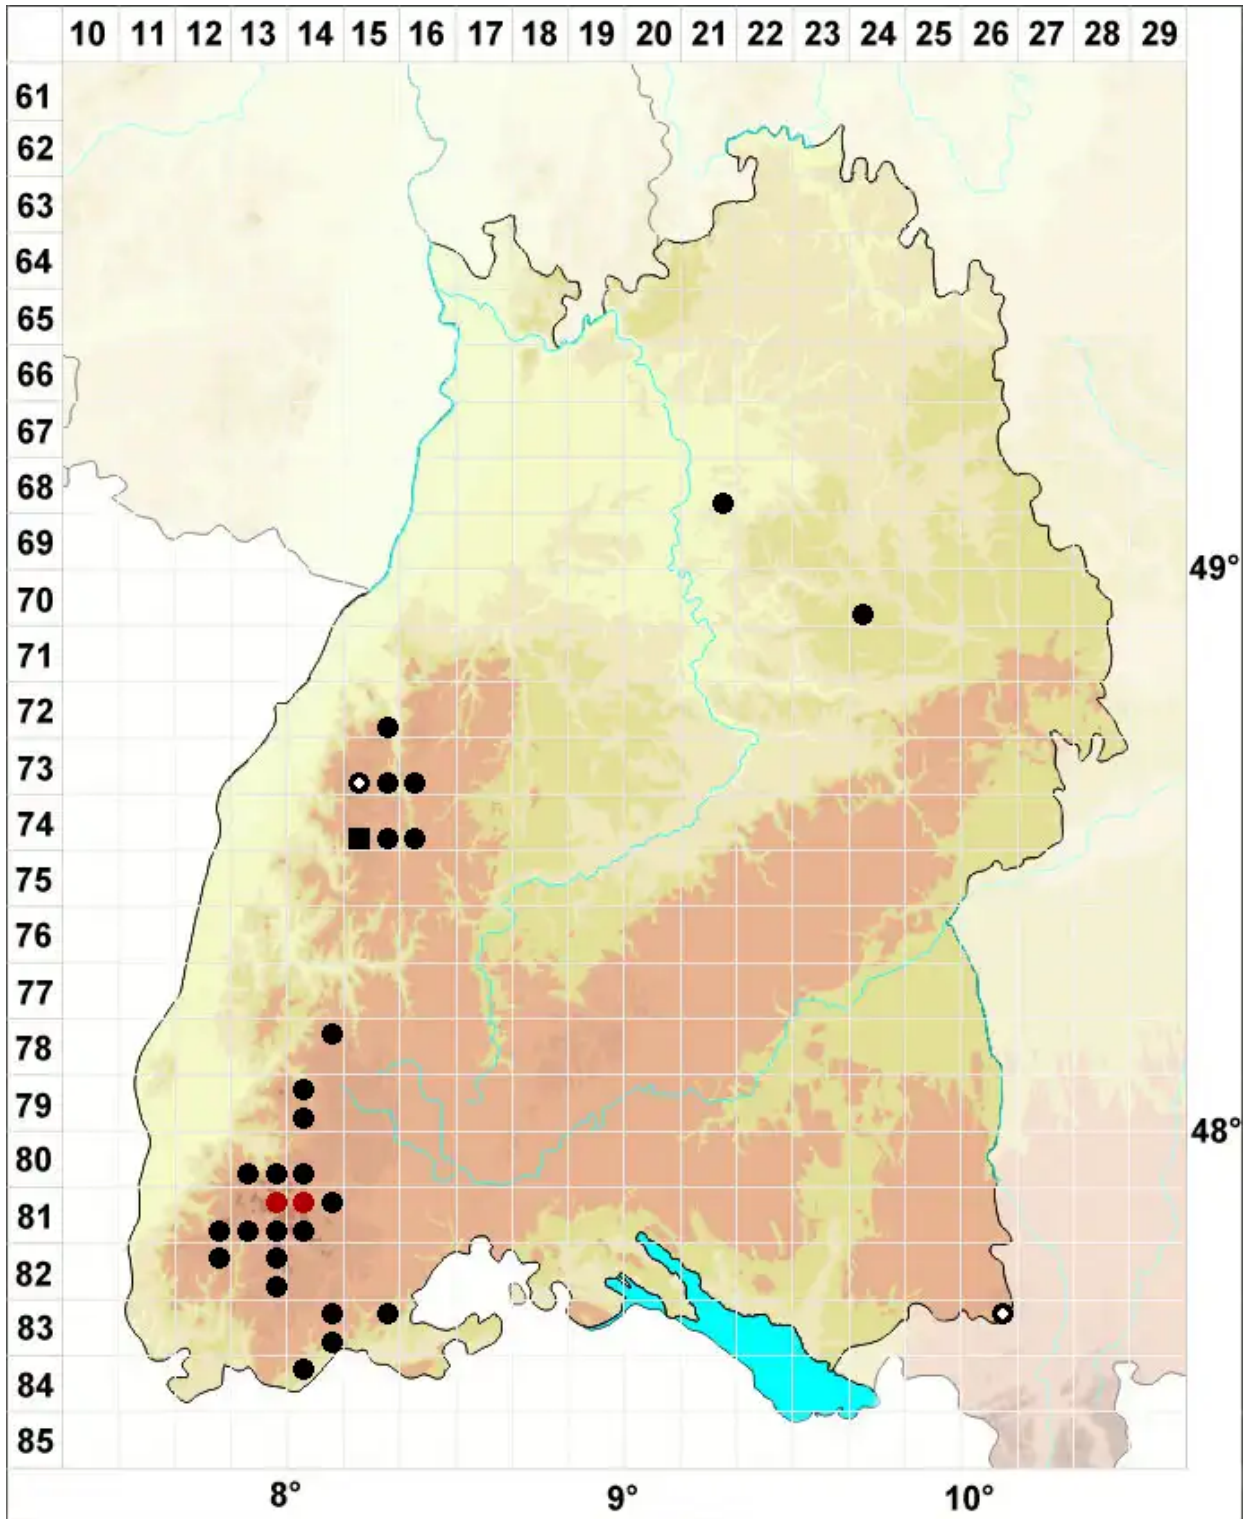

Polytrichastrum alpinum (Hedw.) G.L.Sm.

Alpen-Haarmützenmoos, Alpen-Neuwidertonmoos

Legende:

Symbole:

Ausgefülltes Symbol:
Zeitraum von 1980 bis heute (Aktuelle Angabe)

Leeres Symbol:
Zeitraum vor 1980 (Altangabe)

Quadrat: Herbarbeleg