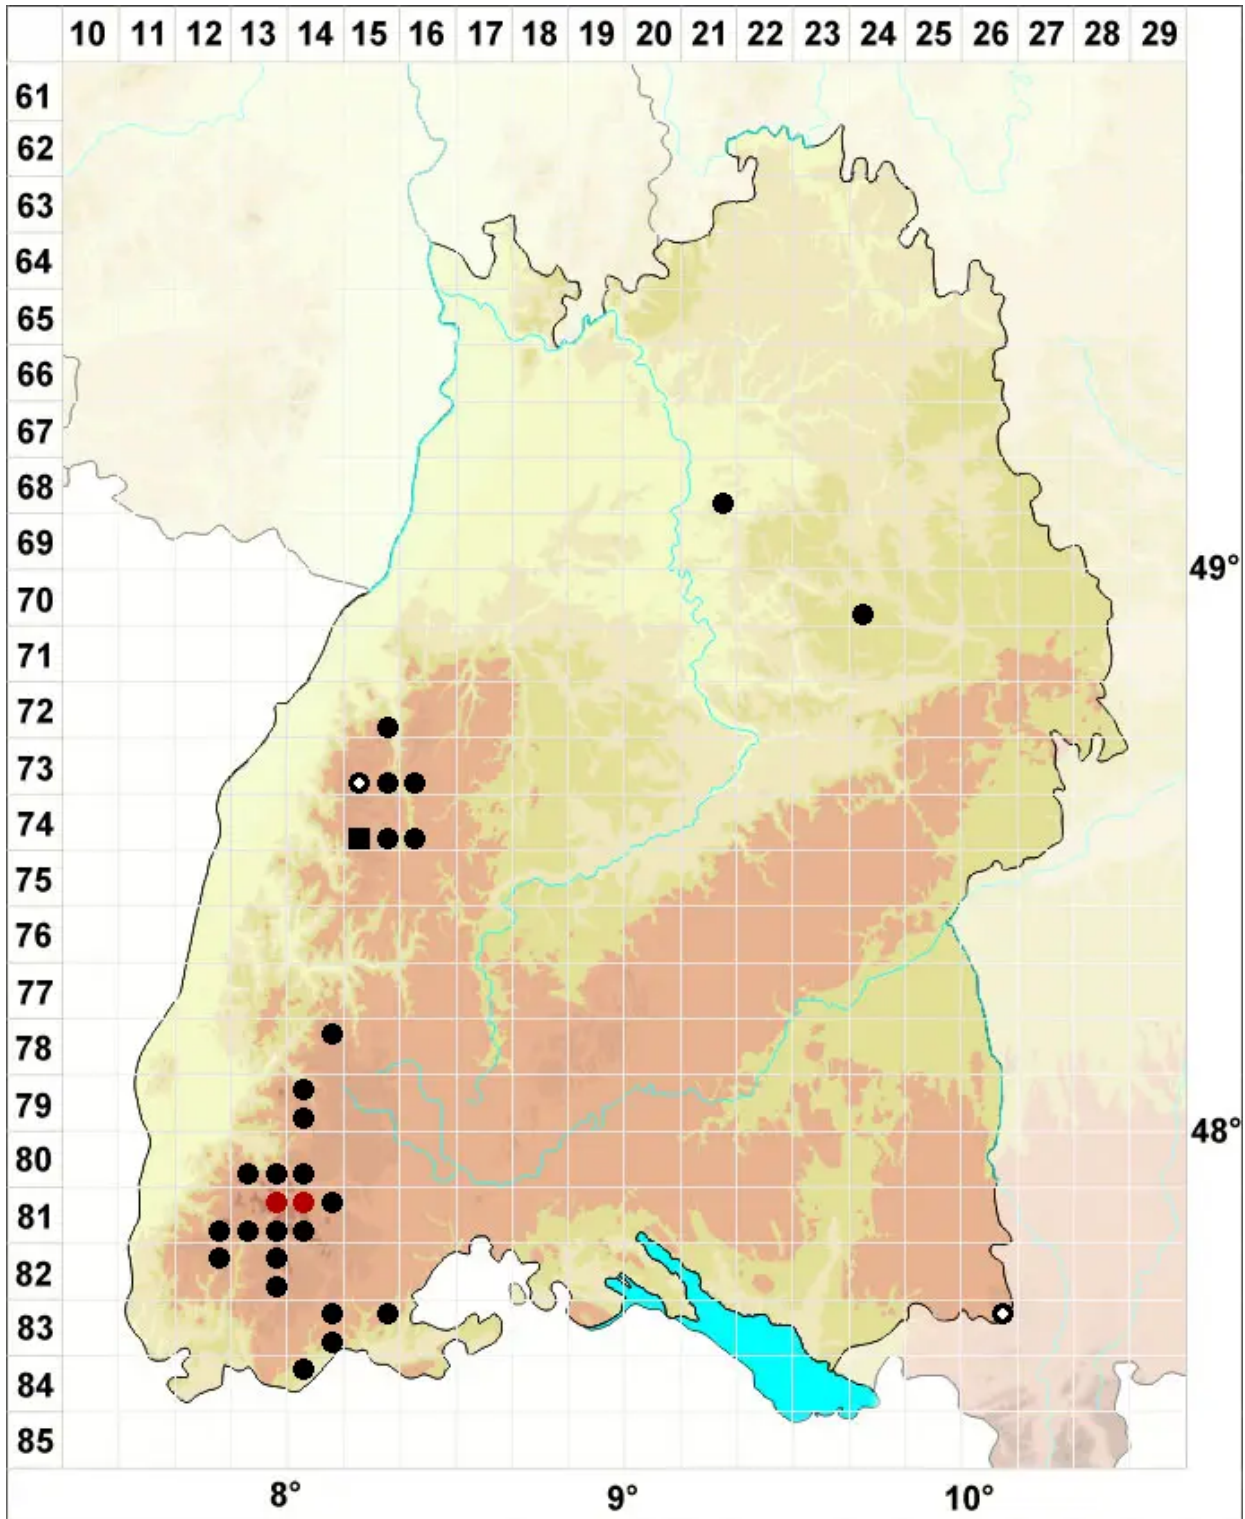

Polytrichastrum alpinum (Hedw.) G.L.Sm.

Alpen-Haarmützenmoos, Alpen-Neuwidertonmoos

Legende:

Symbole:

Ausgefülltes Symbol:
Zeitraum von 1980 bis heute (Aktuelle Angabe)

Leeres Symbol:
Zeitraum vor 1980 (Altangabe)

Quadrat: Herbarbeleg