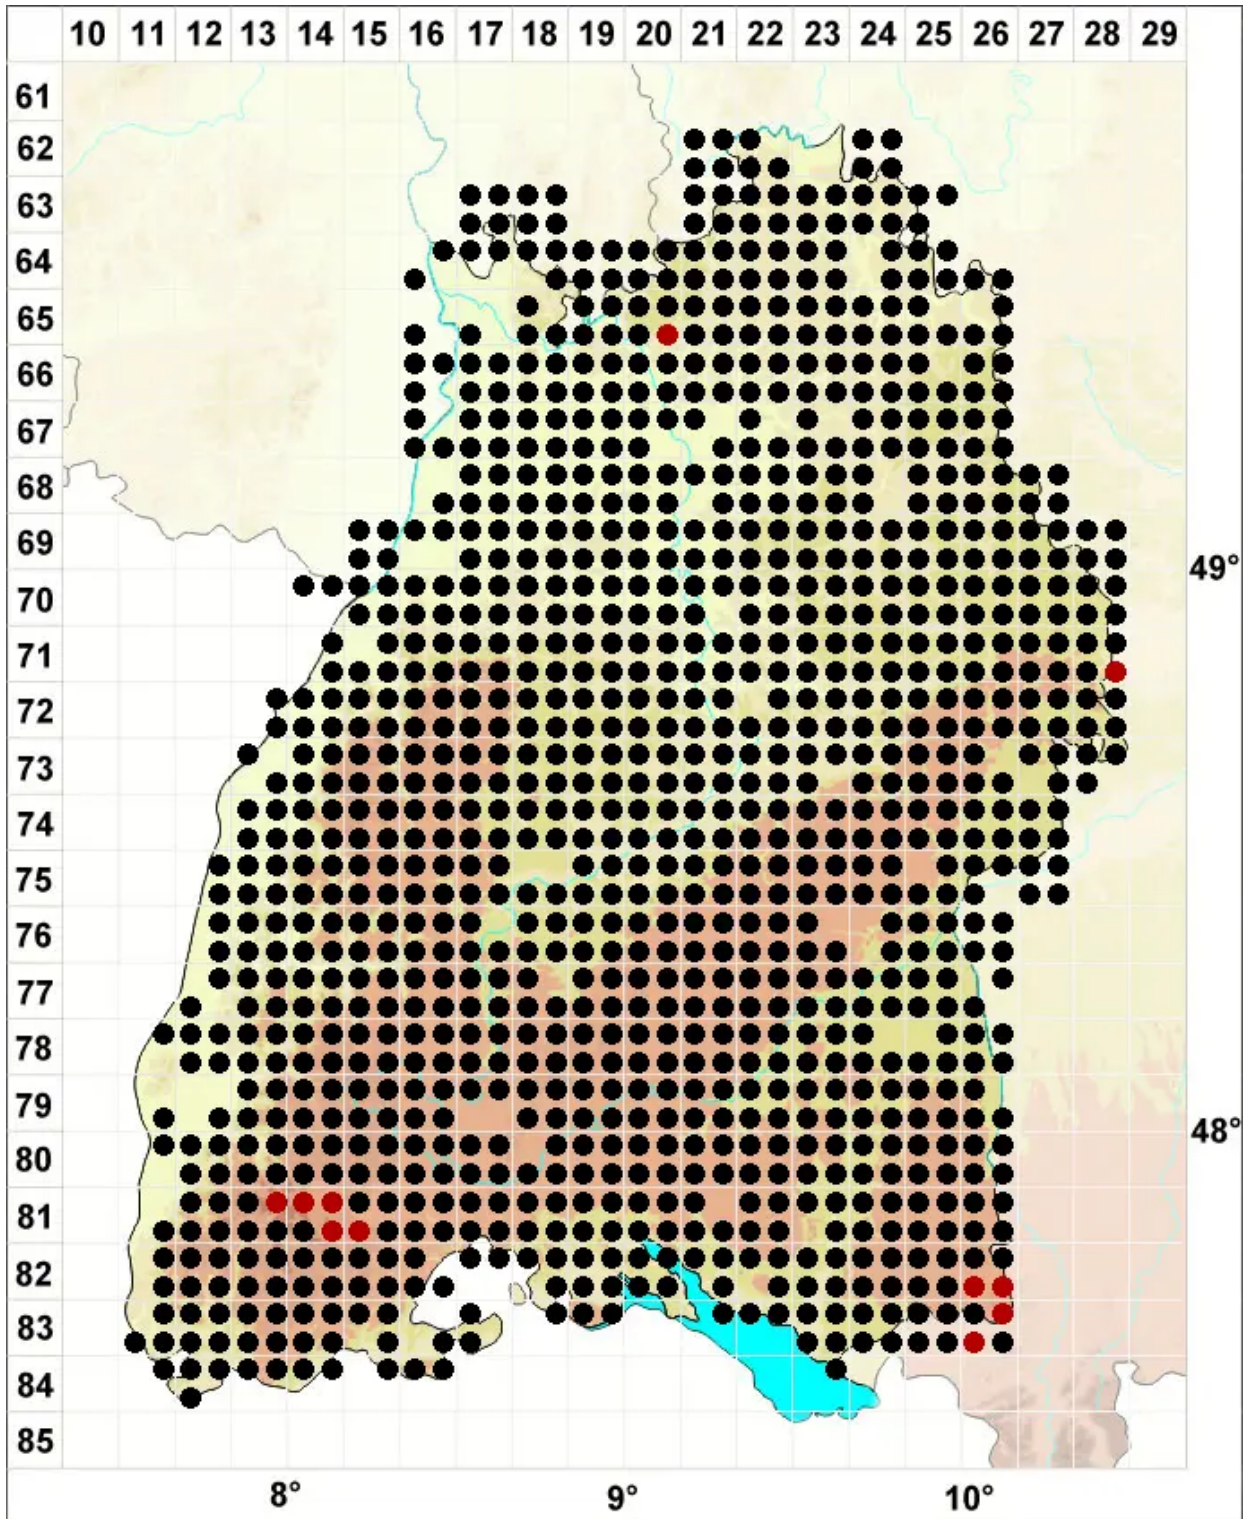

Polytrichum formosum Hedw.

Wald-Widertonmoos, Wald-Frauenhaarmoos

Legende:

Symbole:

Ausgefülltes Symbol:
Zeitraum von 1980 bis heute (Aktuelle Angabe)

Leeres Symbol:
Zeitraum vor 1980 (Altangabe)

Quadrat: Herbarbeleg