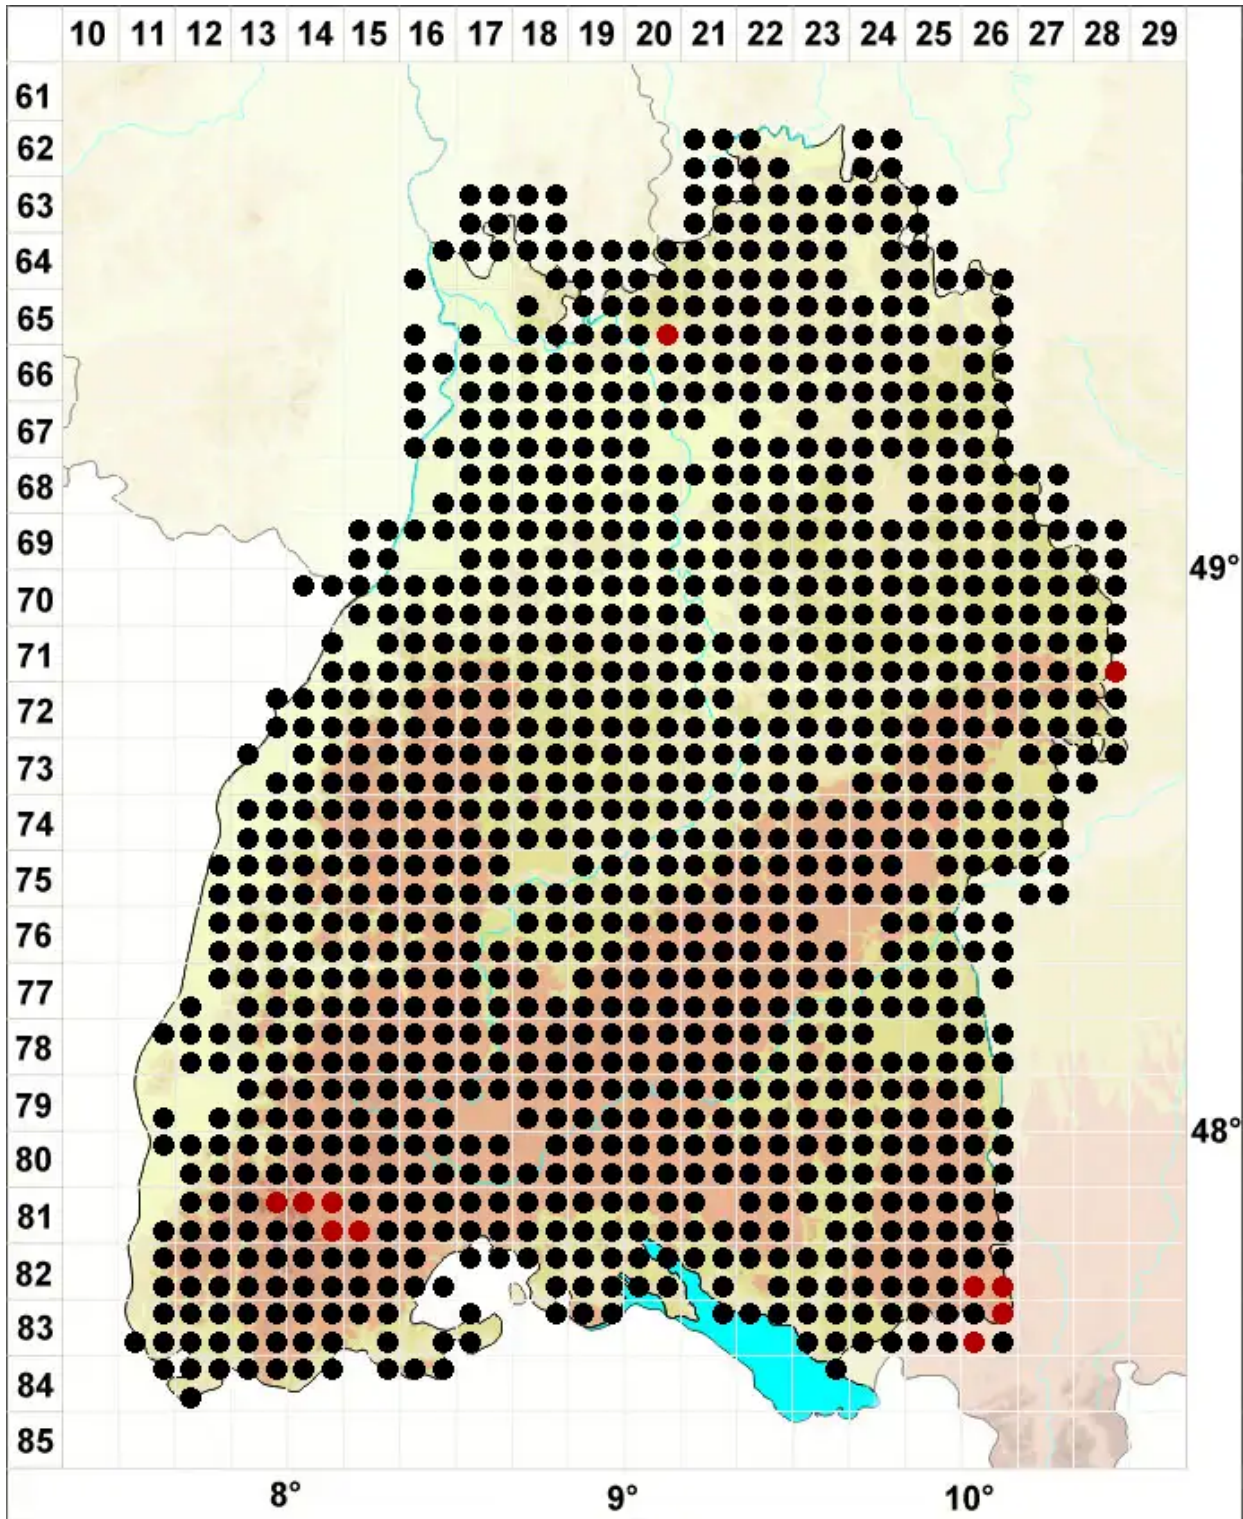

# Polytrichum formosum Hedw.

Wald-Widertonmoos, Wald-Frauenhaarmoos

Legende:

**Symbole:**

Ausgefülltes Symbol:  
Zeitraum von 1980 bis heute (Aktuelle Angabe)

Leeres Symbol:  
Zeitraum vor 1980 (Altangabe)

Quadrat: Herbarbeleg