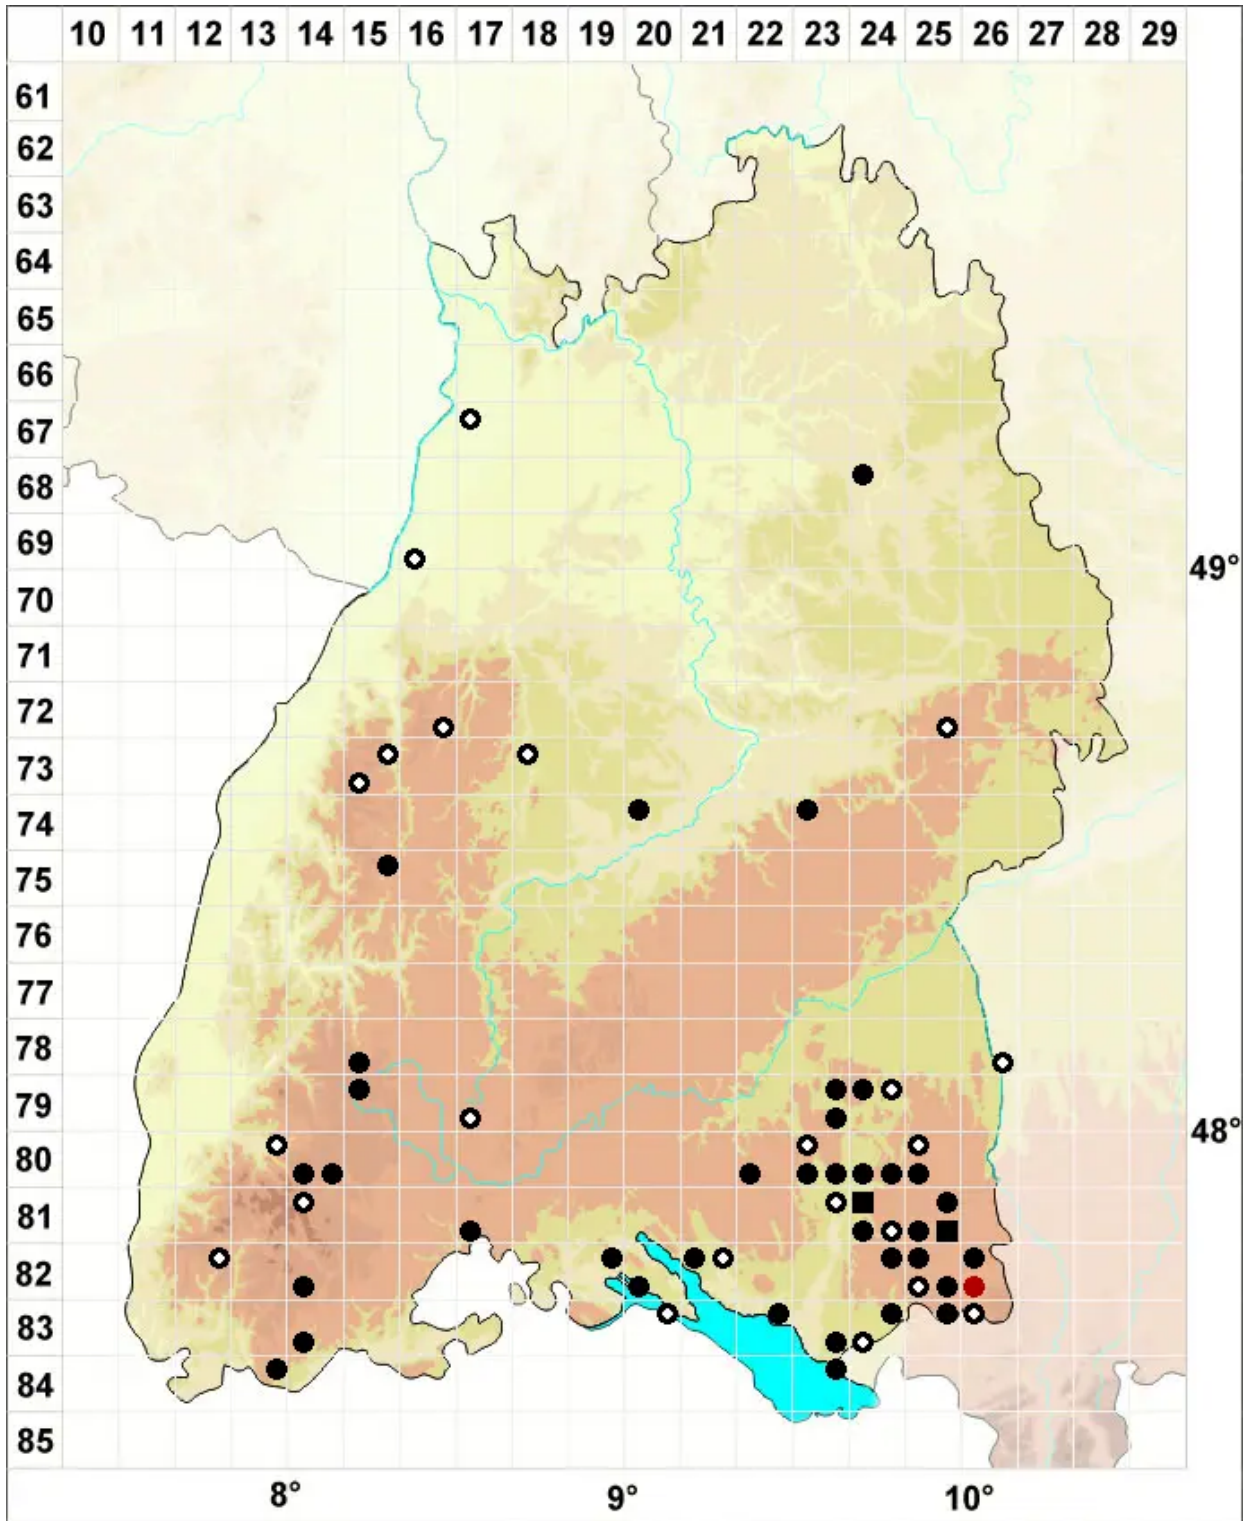

# Polytrichum longisetum Sw. ex Brid.

Langstieliges Haarmützenmoos

Legende:

- Symbole:**
- Ausgefülltes Symbol:  
Zeitraum von 1980 bis heute (Aktuelle Angabe)
  - Leeres Symbol:  
Zeitraum vor 1980 (Altangabe)
  - Quadrat: Herbarbeleg