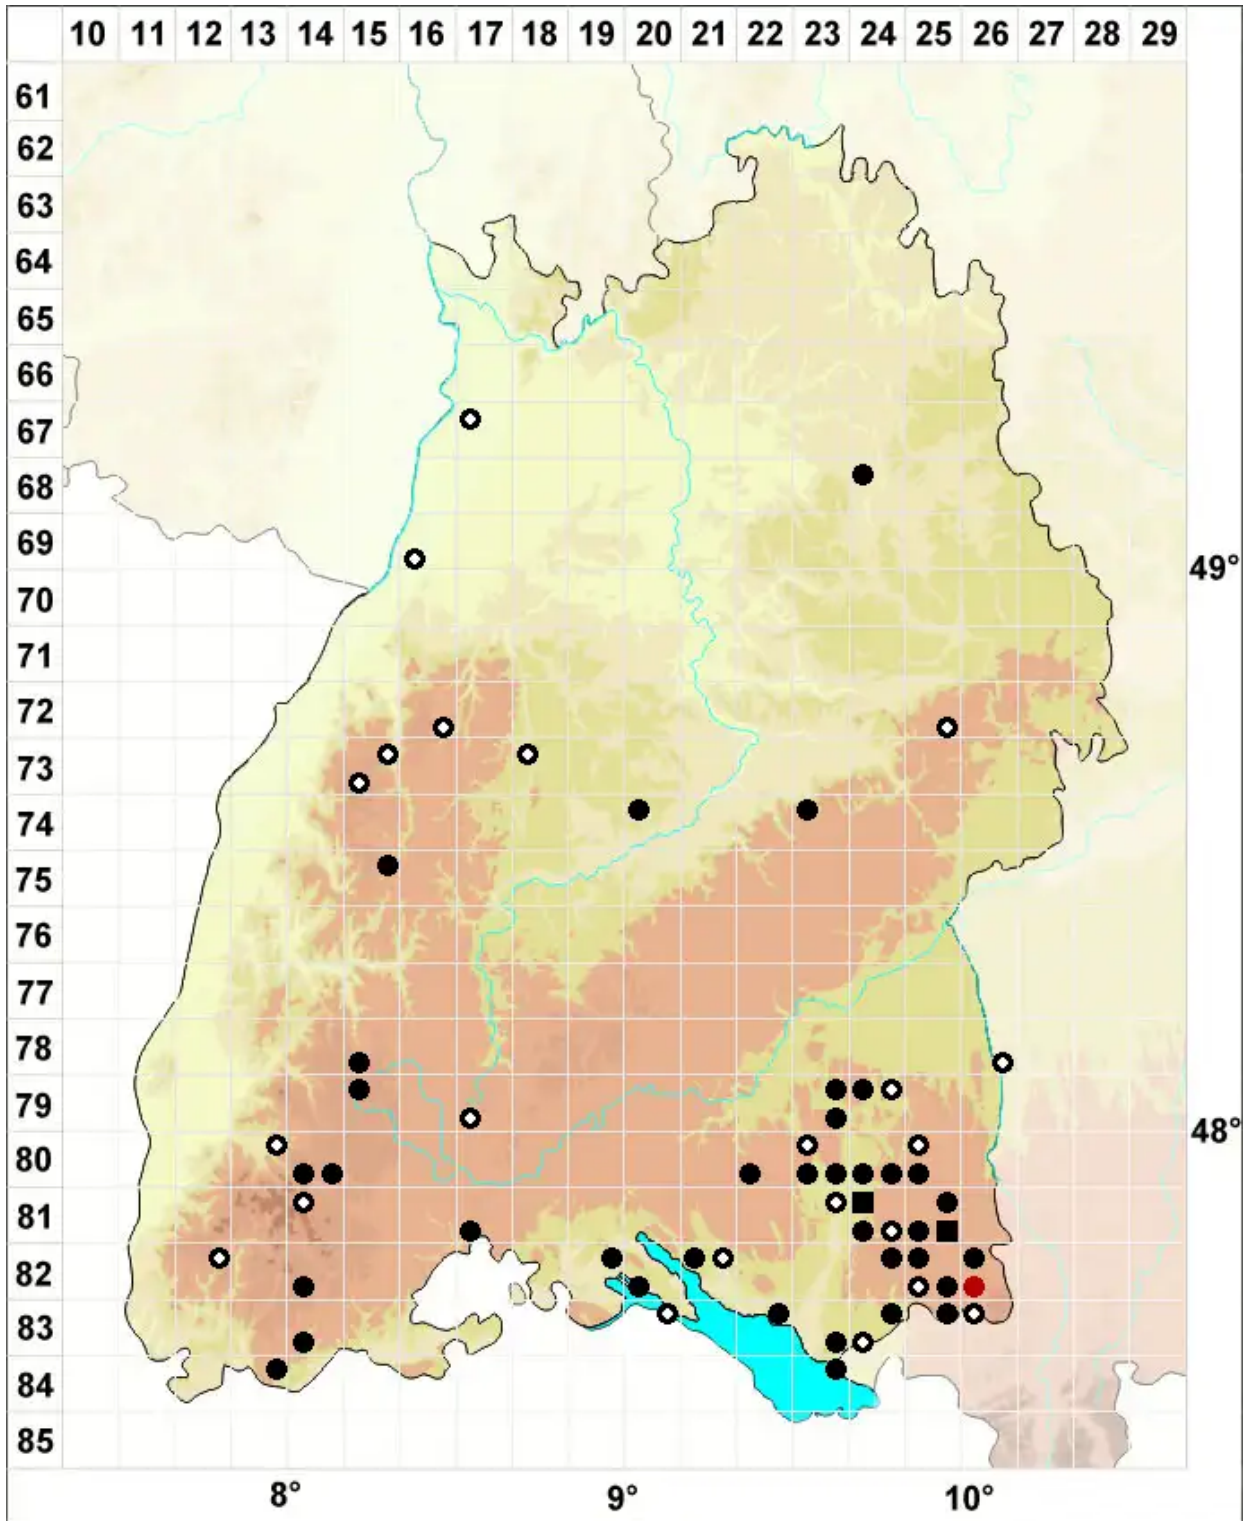

Polytrichum longisetum Sw. ex Brid.

Langstieliges Haarmützenmoos

Legende:

- Symbole:**
Ausgefülltes Symbol:
Zeitraum von 1980 bis heute (Aktuelle Angabe)
Leeres Symbol:
Zeitraum vor 1980 (Altangabe)
Quadrat: Herbarbeleg