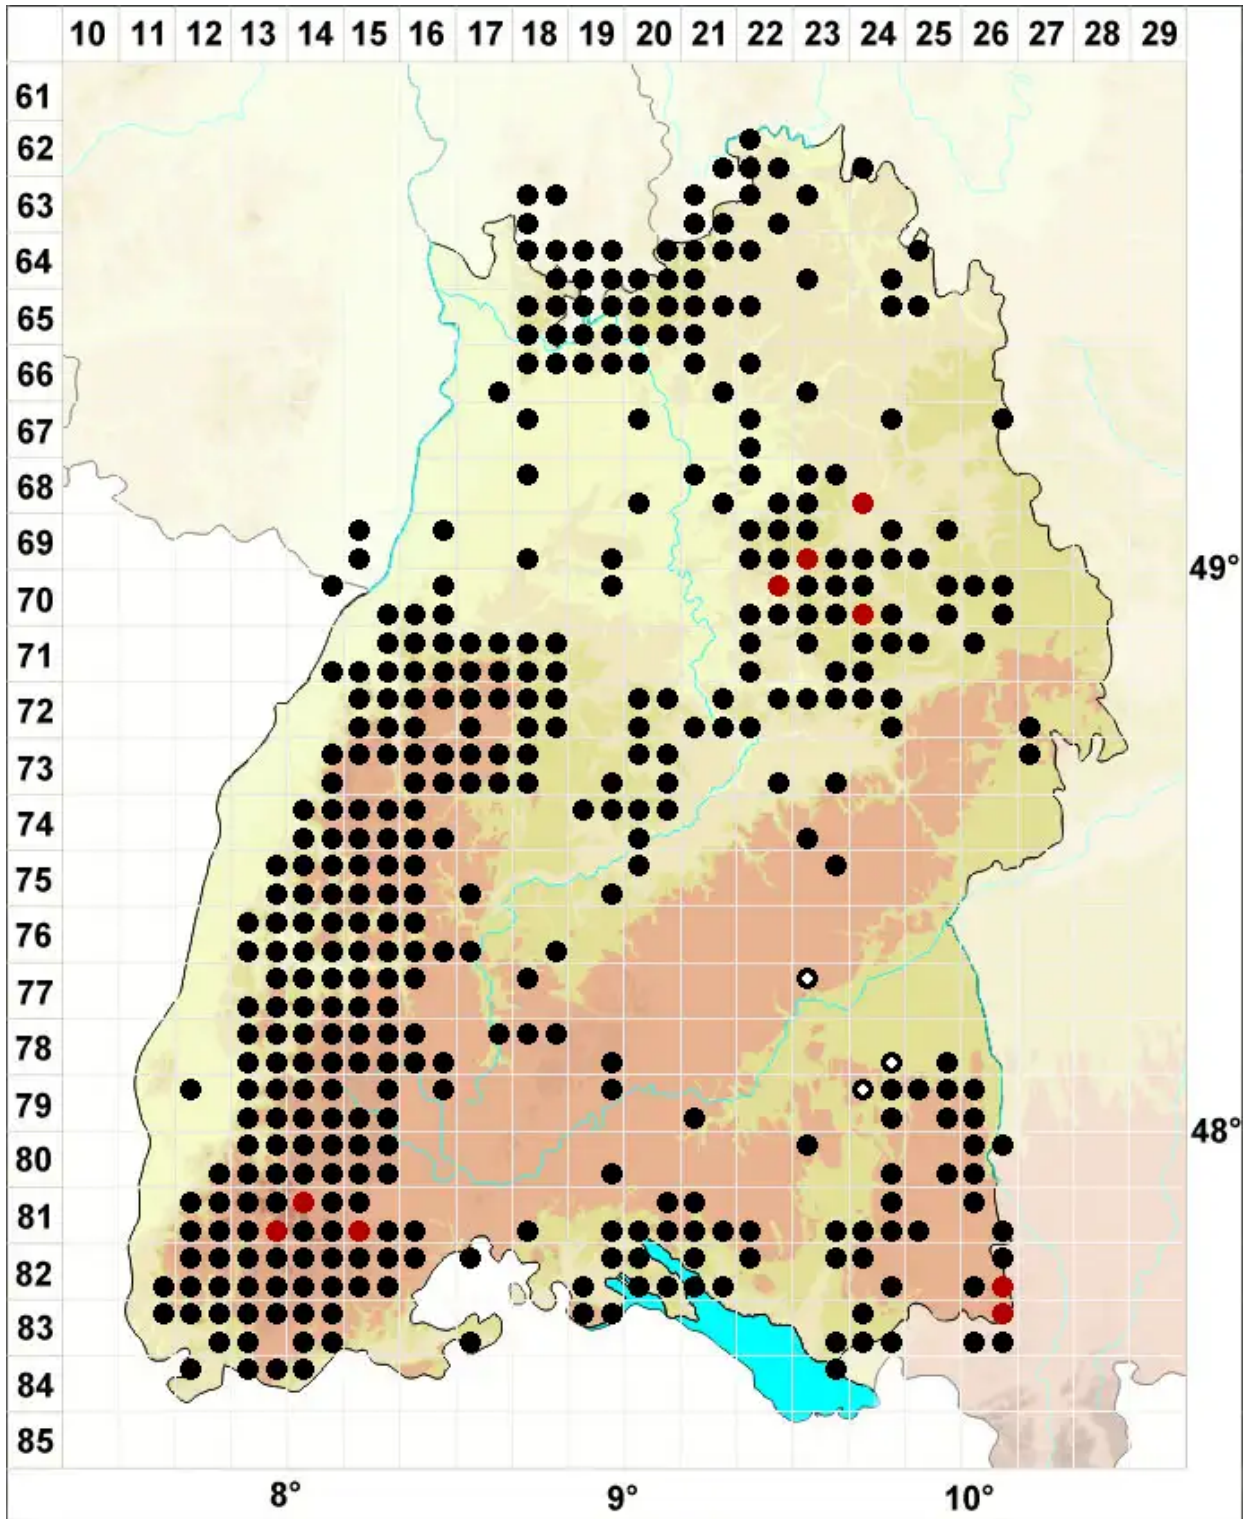

Pogonatum aloides (Hedw.) P.Beauv.

Aloeblättriges Filzmützenmoos

Legende:

Symbole:

Ausgefülltes Symbol:
Zeitraum von 1980 bis heute (Aktuelle Angabe)

Leeres Symbol:
Zeitraum vor 1980 (Altangabe)

Quadrat: Herbarbeleg