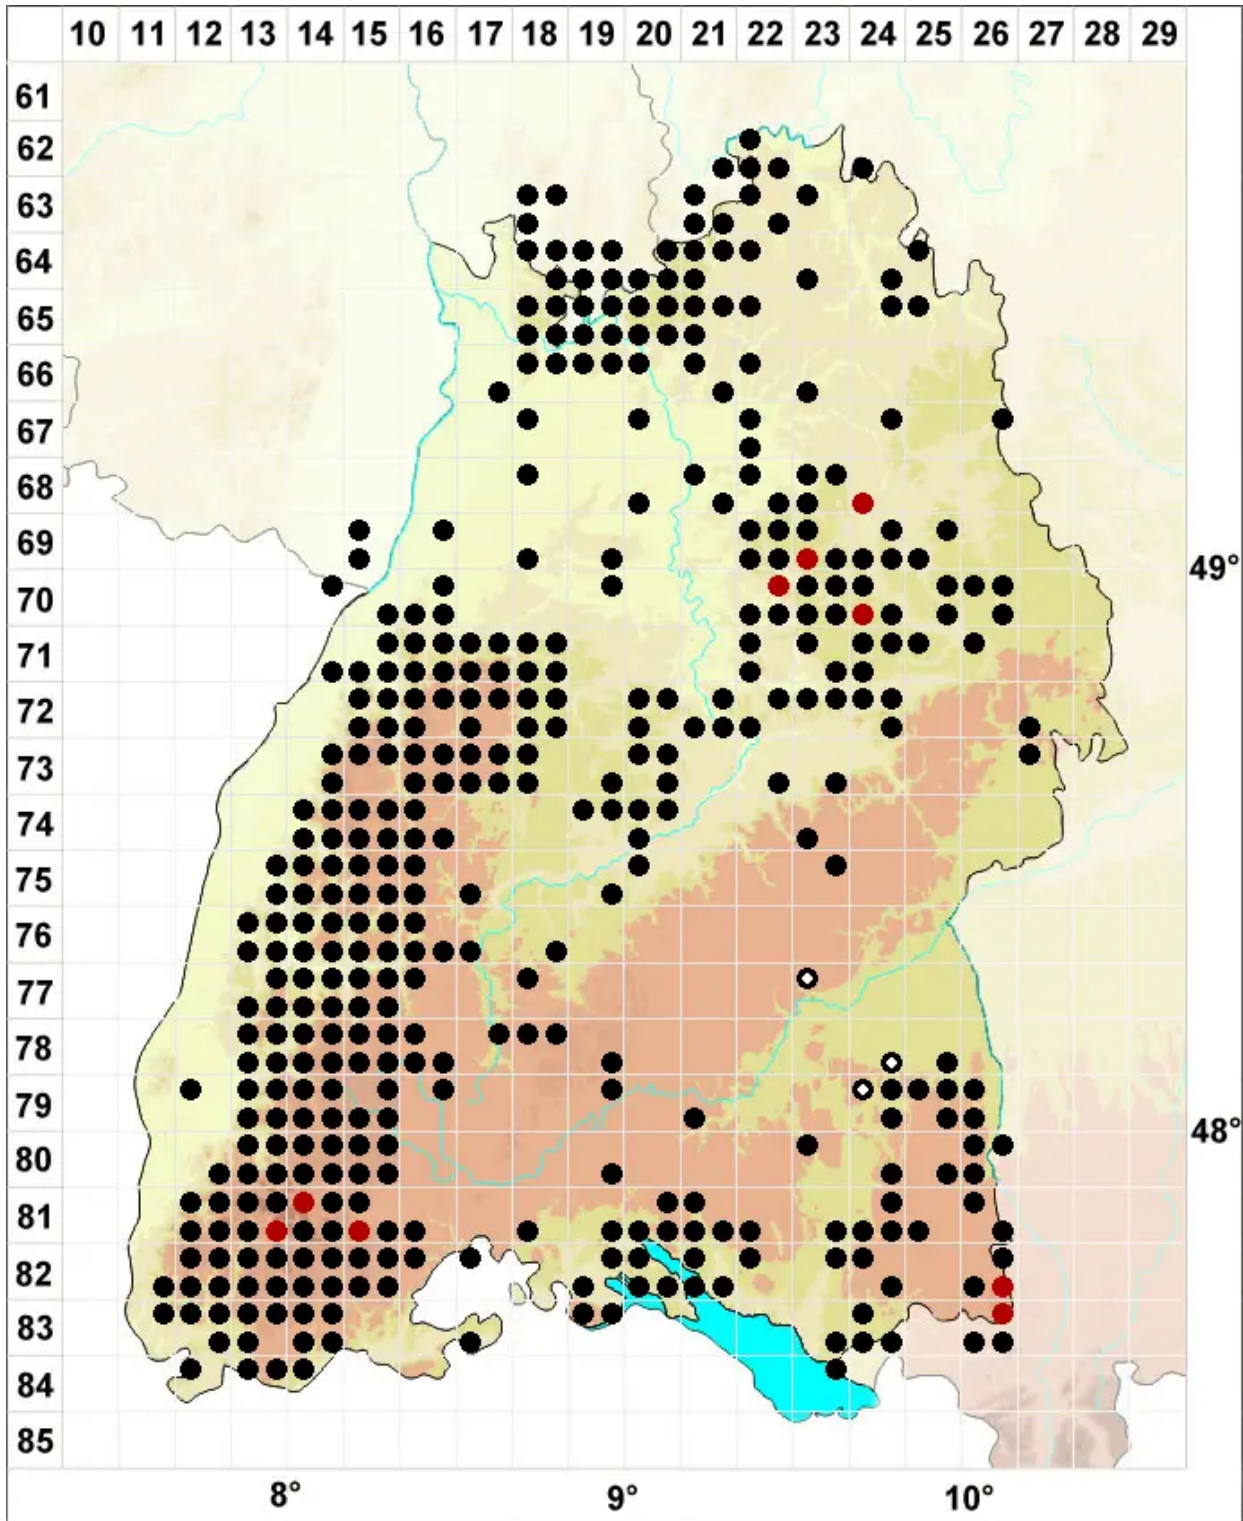

Pogonatum aloides (Hedw.) P.Beauv.

Aloeblättriges Filzmützenmoos

Legende:

Symbole:

Ausgefülltes Symbol:
Zeitraum von 1980 bis heute (Aktuelle Angabe)

Leeres Symbol:
Zeitraum vor 1980 (Altangabe)

Quadrat: Herbarbeleg