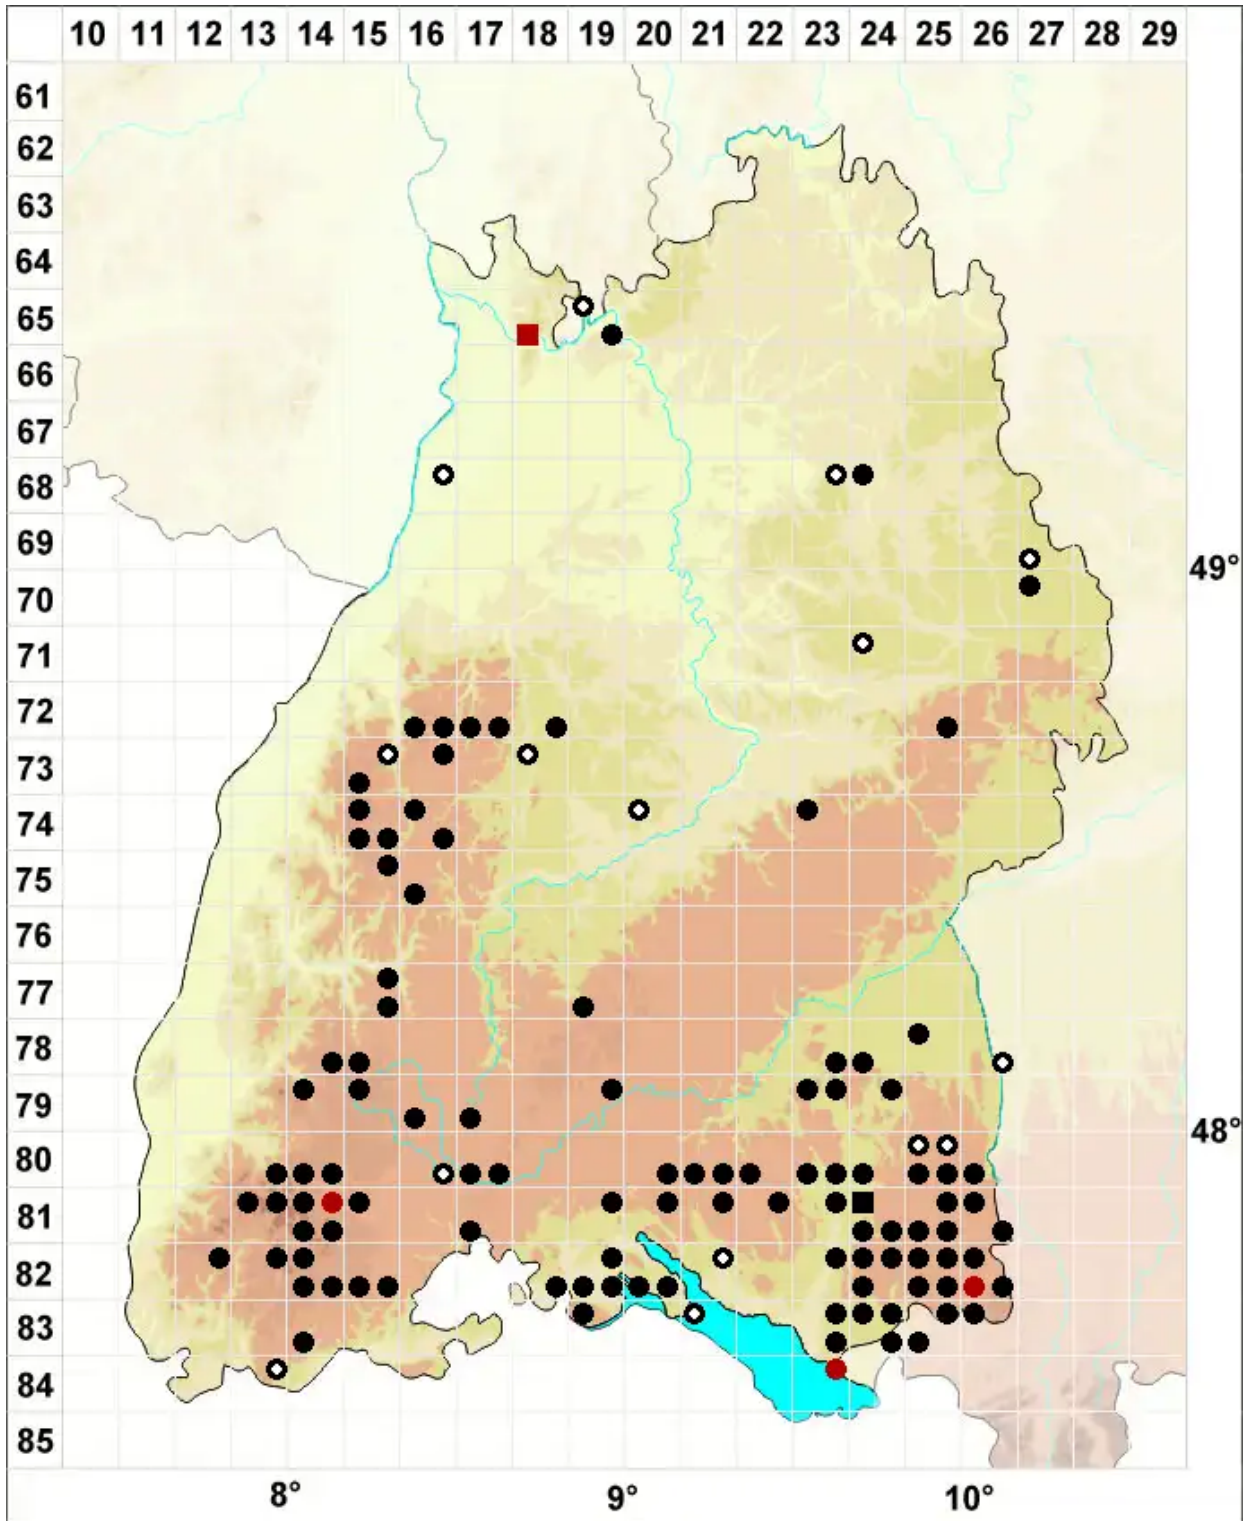

Polytrichum strictum Menzies ex Brid.

Moor-Frauenhaarmoos, Moor-Widertonmoos

Legende:

- Symbole:**
- Ausgefülltes Symbol:
Zeitraum von 1980 bis heute (Aktuelle Angabe)
 - Leeres Symbol:
Zeitraum vor 1980 (Altangabe)
 - Quadrat: Herbarbeleg