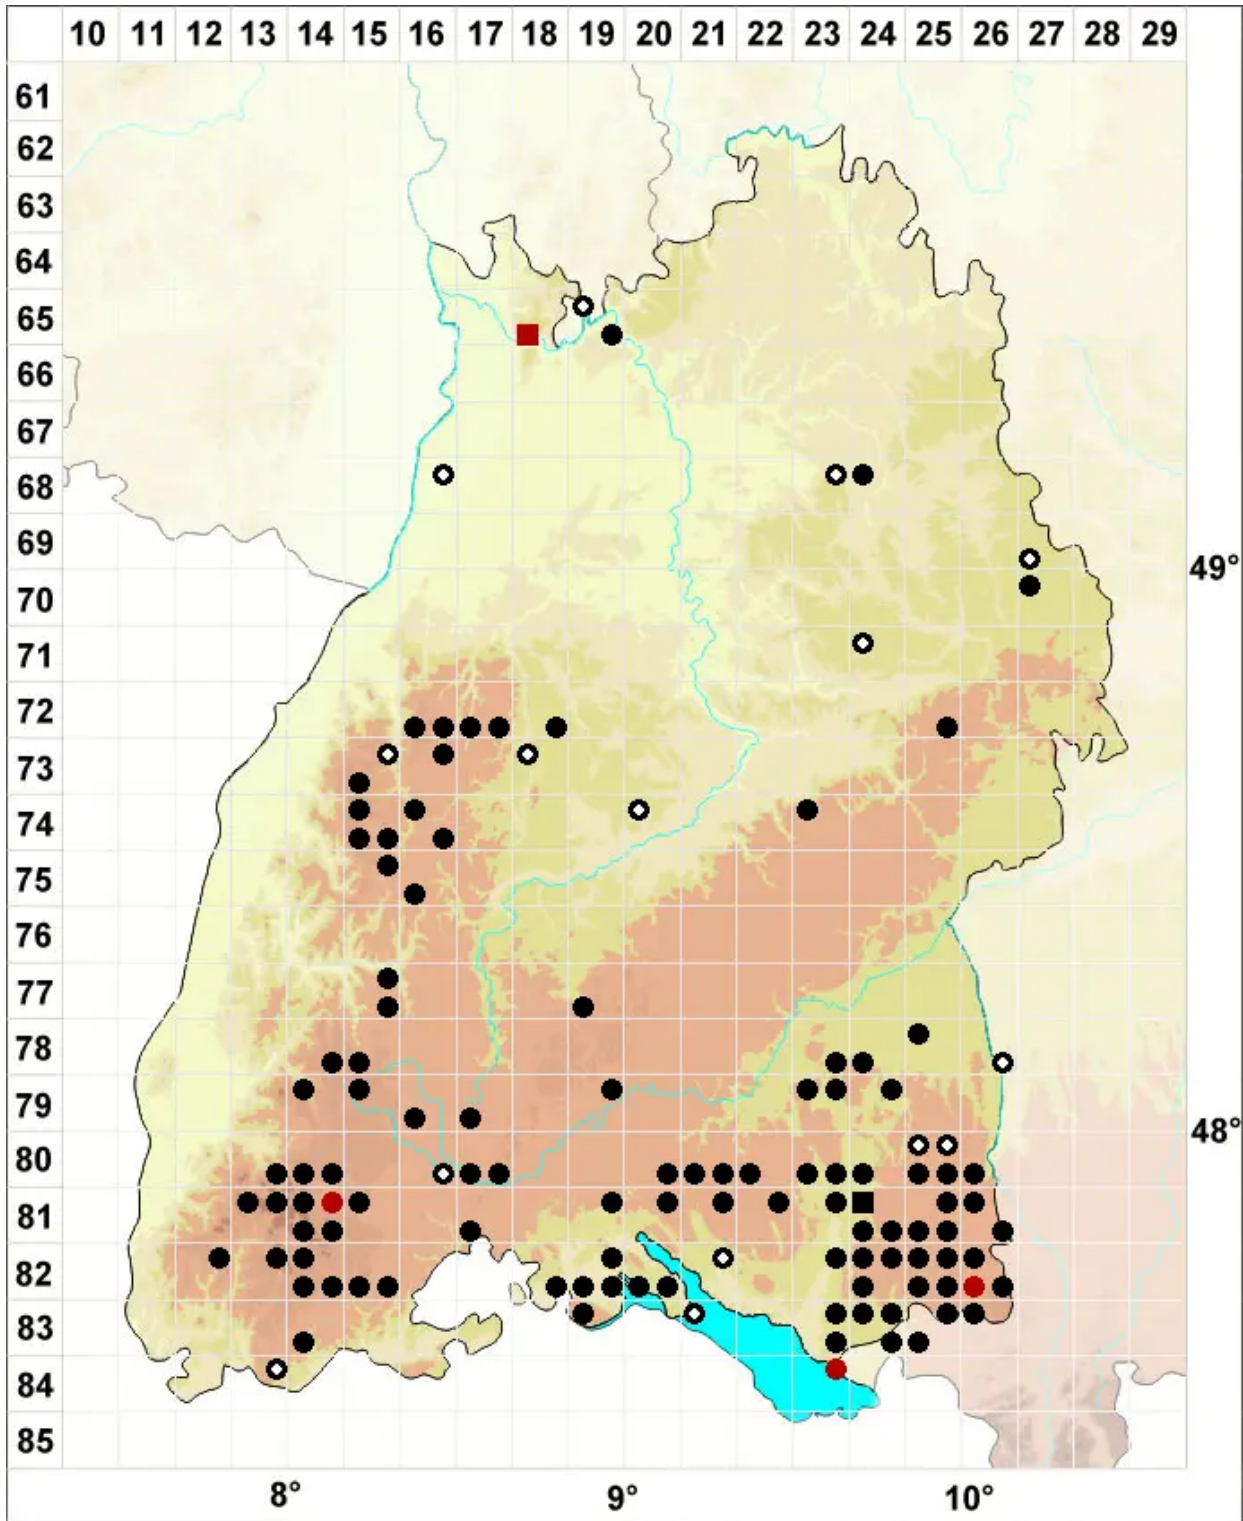

Polytrichum strictum Menzies ex Brid.

Moor-Frauenhaarmoos, Moor-Widertonmoos

Legende:

- Symbole:**
- Ausgefülltes Symbol:
Zeitraum von 1980 bis heute (Aktuelle Angabe)
 - Leeres Symbol:
Zeitraum vor 1980 (Altangabe)
 - Quadrat: Herbarbeleg