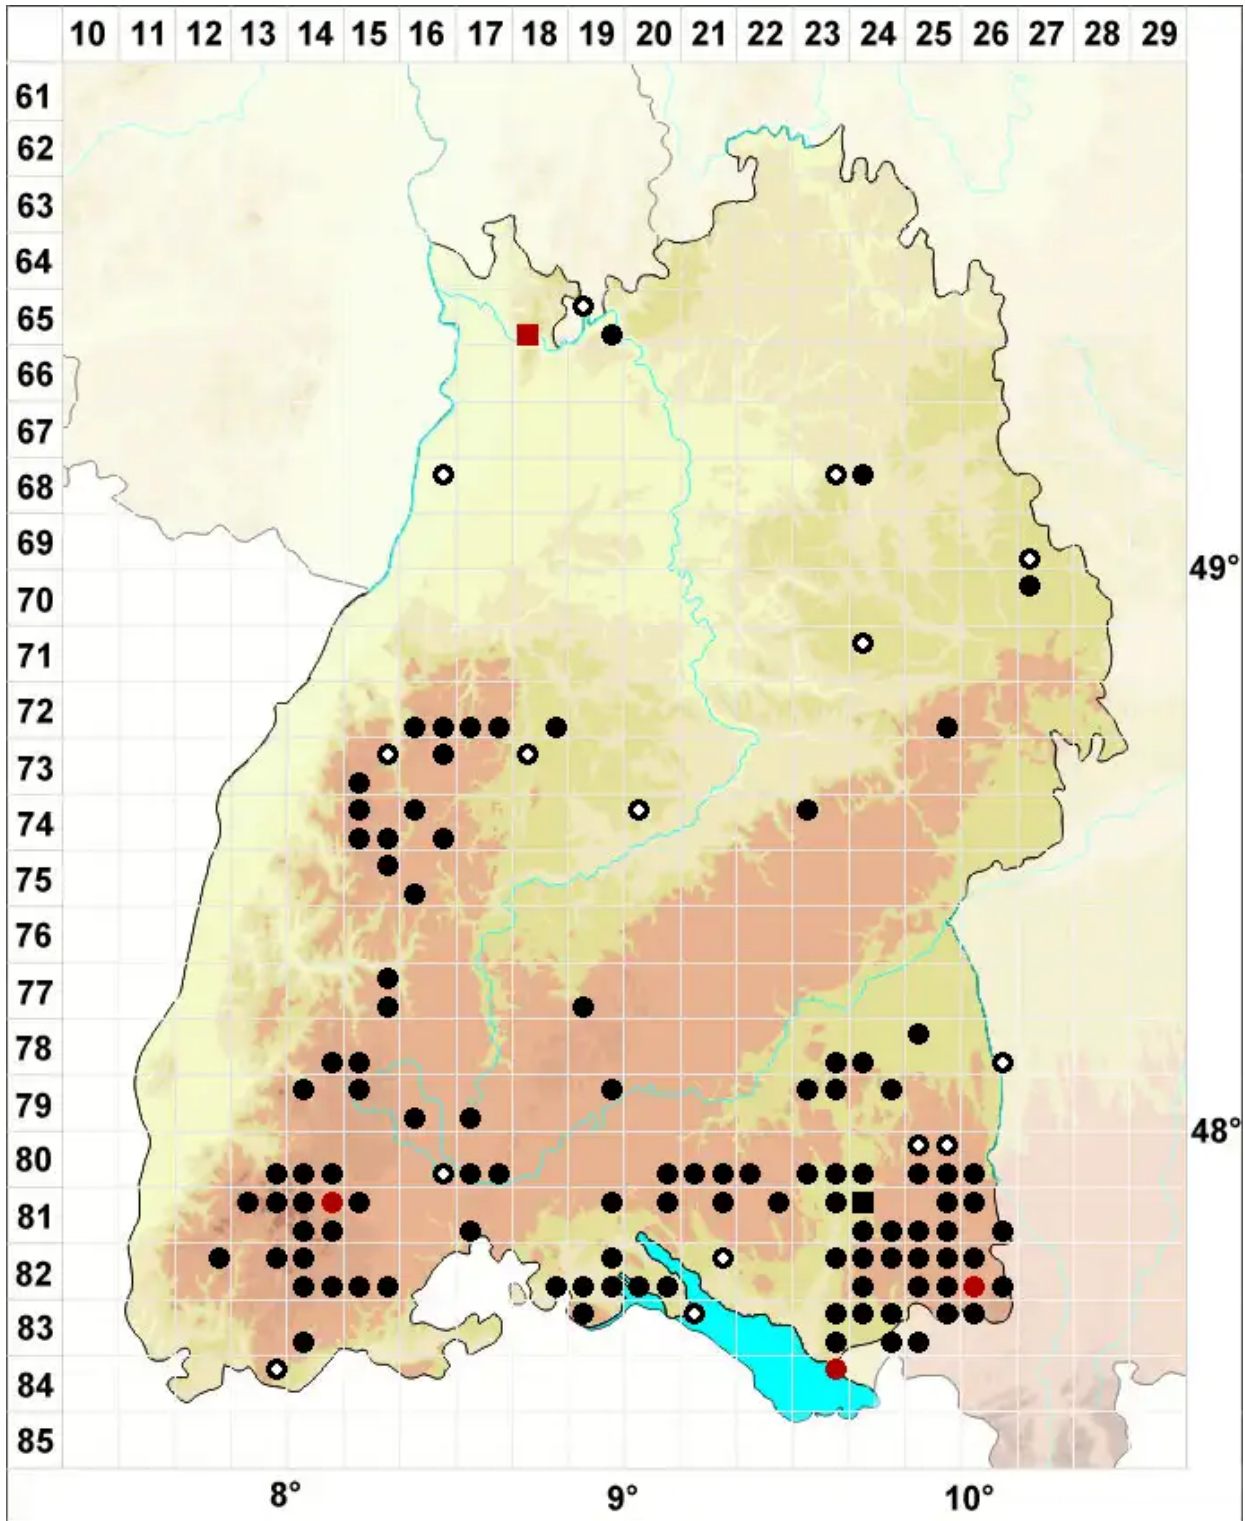

# Polytrichum strictum Menzies ex Brid.

Moor-Frauenhaarmoos, Moor-Widertonmoos

Legende:

- Symbole:**
- Ausgefülltes Symbol:  
Zeitraum von 1980 bis heute (Aktuelle Angabe)
  - Leeres Symbol:  
Zeitraum vor 1980 (Altangabe)
  - Quadrat: Herbarbeleg