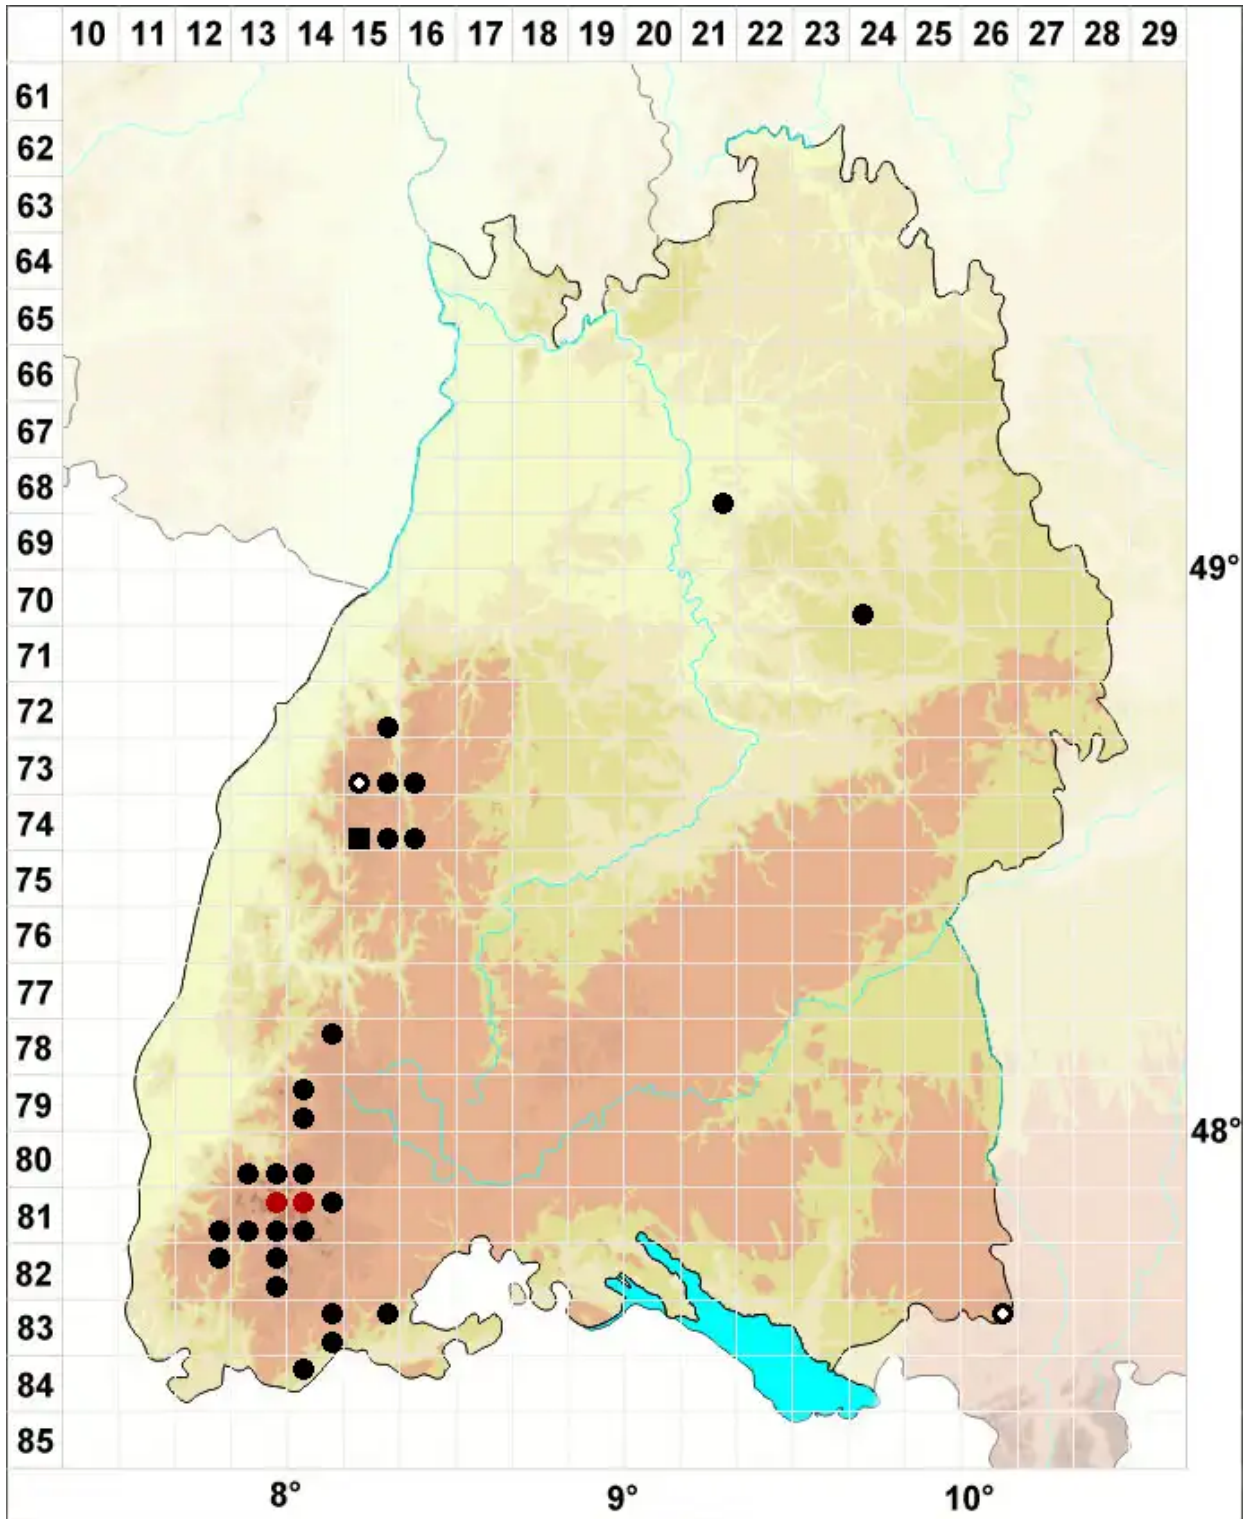

Polytrichastrum alpinum (Hedw.) G.L.Sm.

Alpen-Haarmützenmoos, Alpen-Neuwidertonmoos

Legende:

- Symbole:**
- Ausgefülltes Symbol:
Zeitraum von 1980 bis heute (Aktuelle Angabe)
 - Leeres Symbol:
Zeitraum vor 1980 (Altangabe)
 - Quadrat: Herbarbeleg