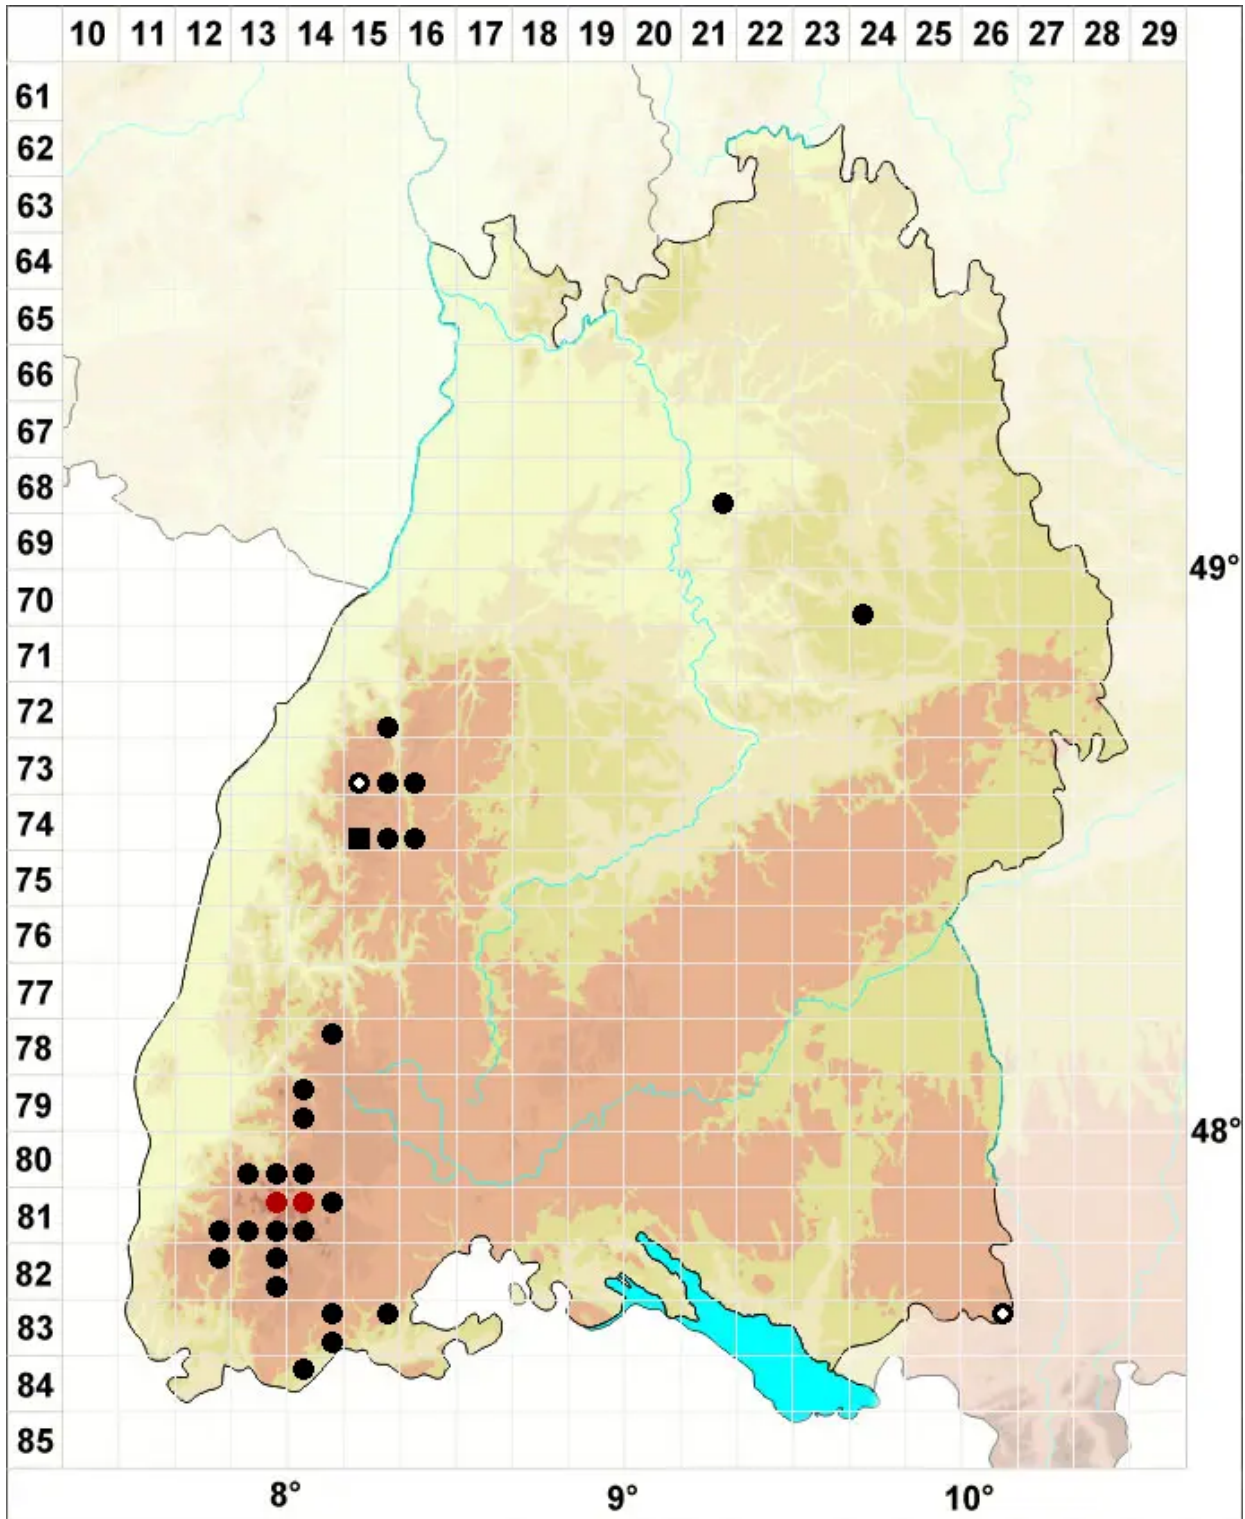

Polytrichastrum alpinum (Hedw.) G.L.Sm.

Alpen-Haarmützenmoos, Alpen-Neuwidertonmoos

Legende:

- Symbole:**
Ausgefülltes Symbol:
Zeitraum von 1980 bis heute (Aktuelle Angabe)
Leeres Symbol:
Zeitraum vor 1980 (Altangabe)
Quadrat: Herbarbeleg