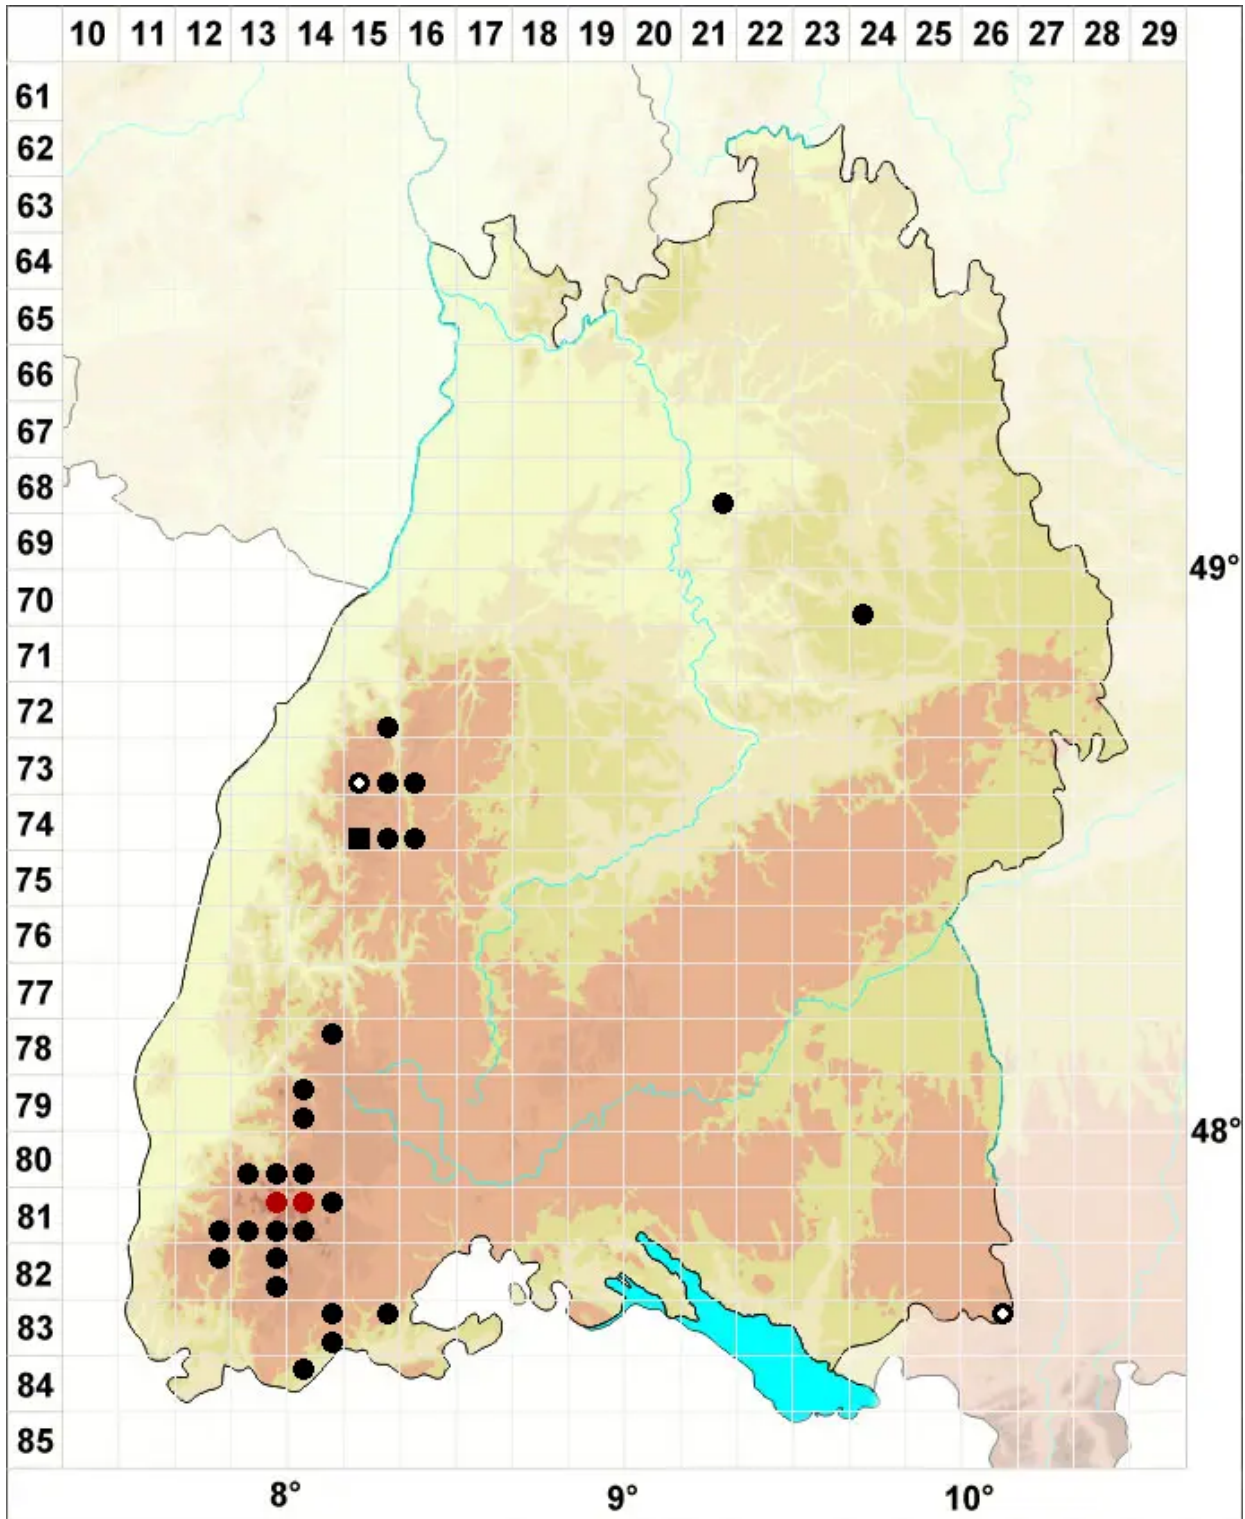

# Polytrichastrum alpinum (Hedw.) G.L.Sm.

Alpen-Haarmützenmoos, Alpen-Neuwidertonmoos

Legende:

**Symbole:**

Ausgefülltes Symbol:  
Zeitraum von 1980 bis heute (Aktuelle Angabe)

Leeres Symbol:  
Zeitraum vor 1980 (Altangabe)

Quadrat: Herbarbeleg