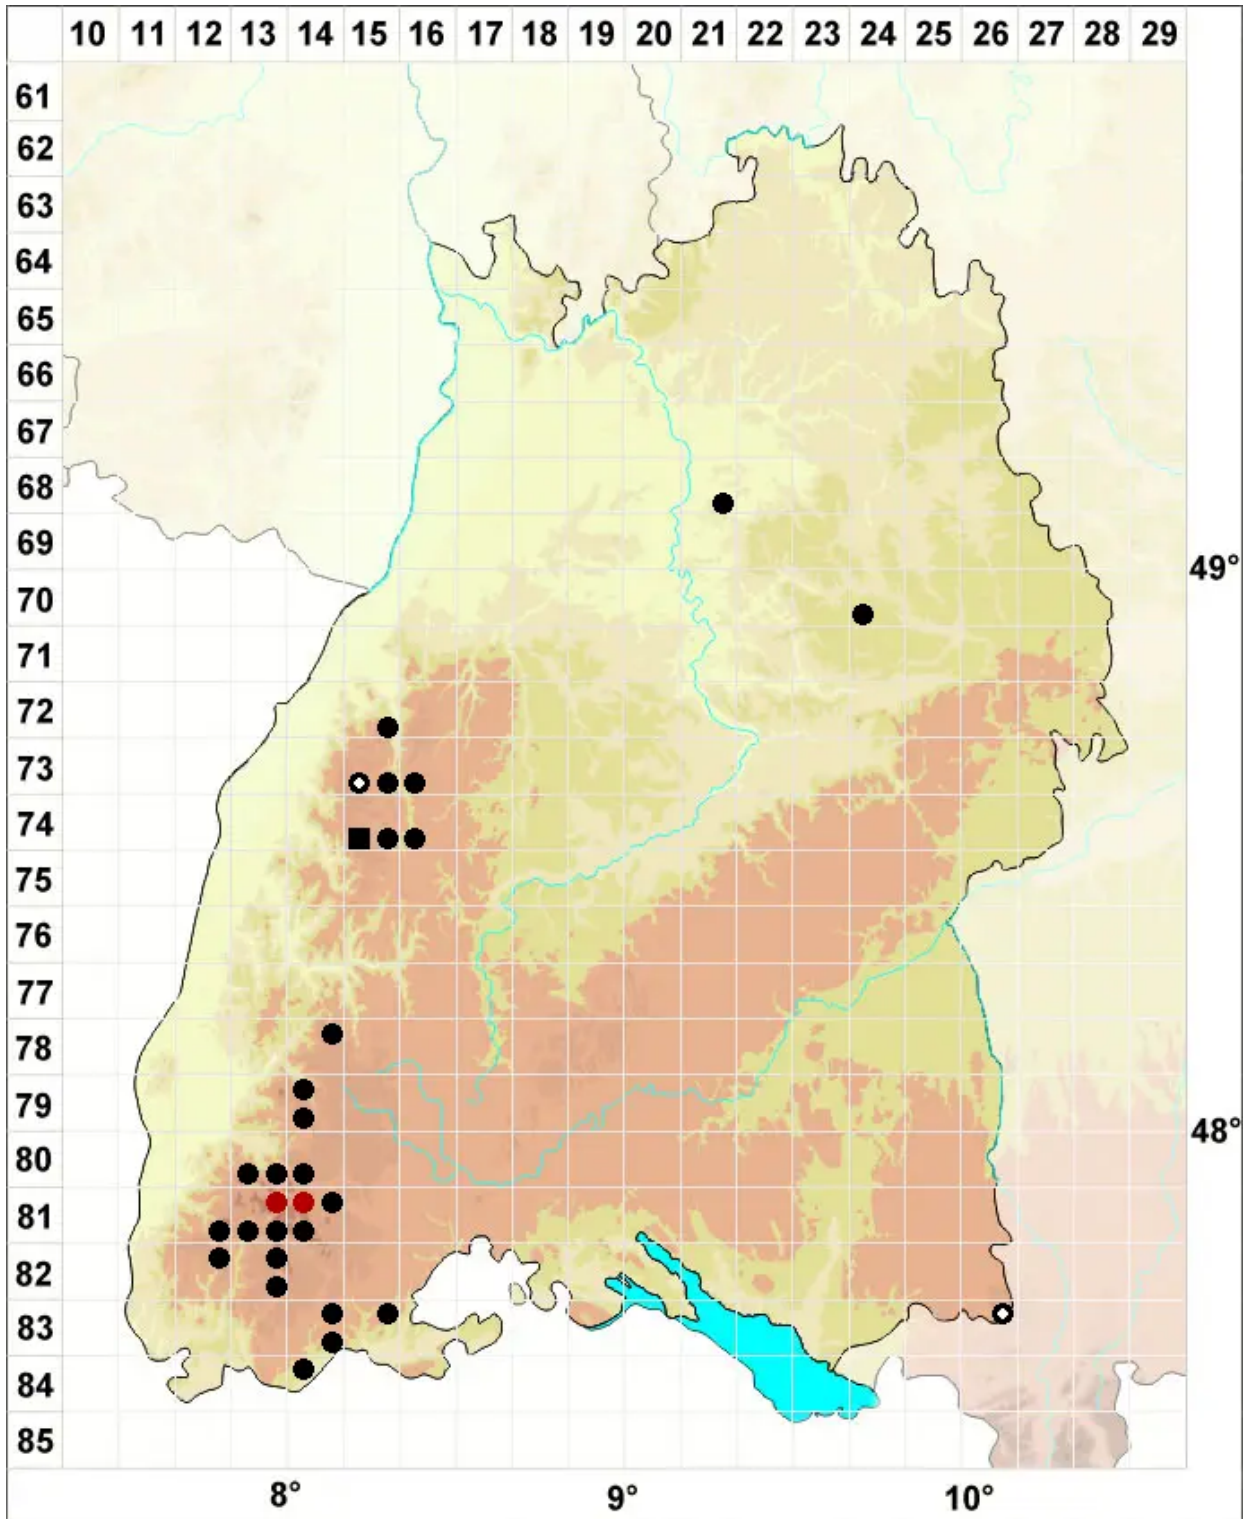

# Polytrichastrum alpinum (Hedw.) G.L.Sm.

Alpen-Haarmützenmoos, Alpen-Neuwidertonmoos

Legende:

**Symbole:**

Ausgefülltes Symbol:  
Zeitraum von 1980 bis heute (Aktuelle Angabe)

Leeres Symbol:  
Zeitraum vor 1980 (Altangabe)

Quadrat: Herbarbeleg