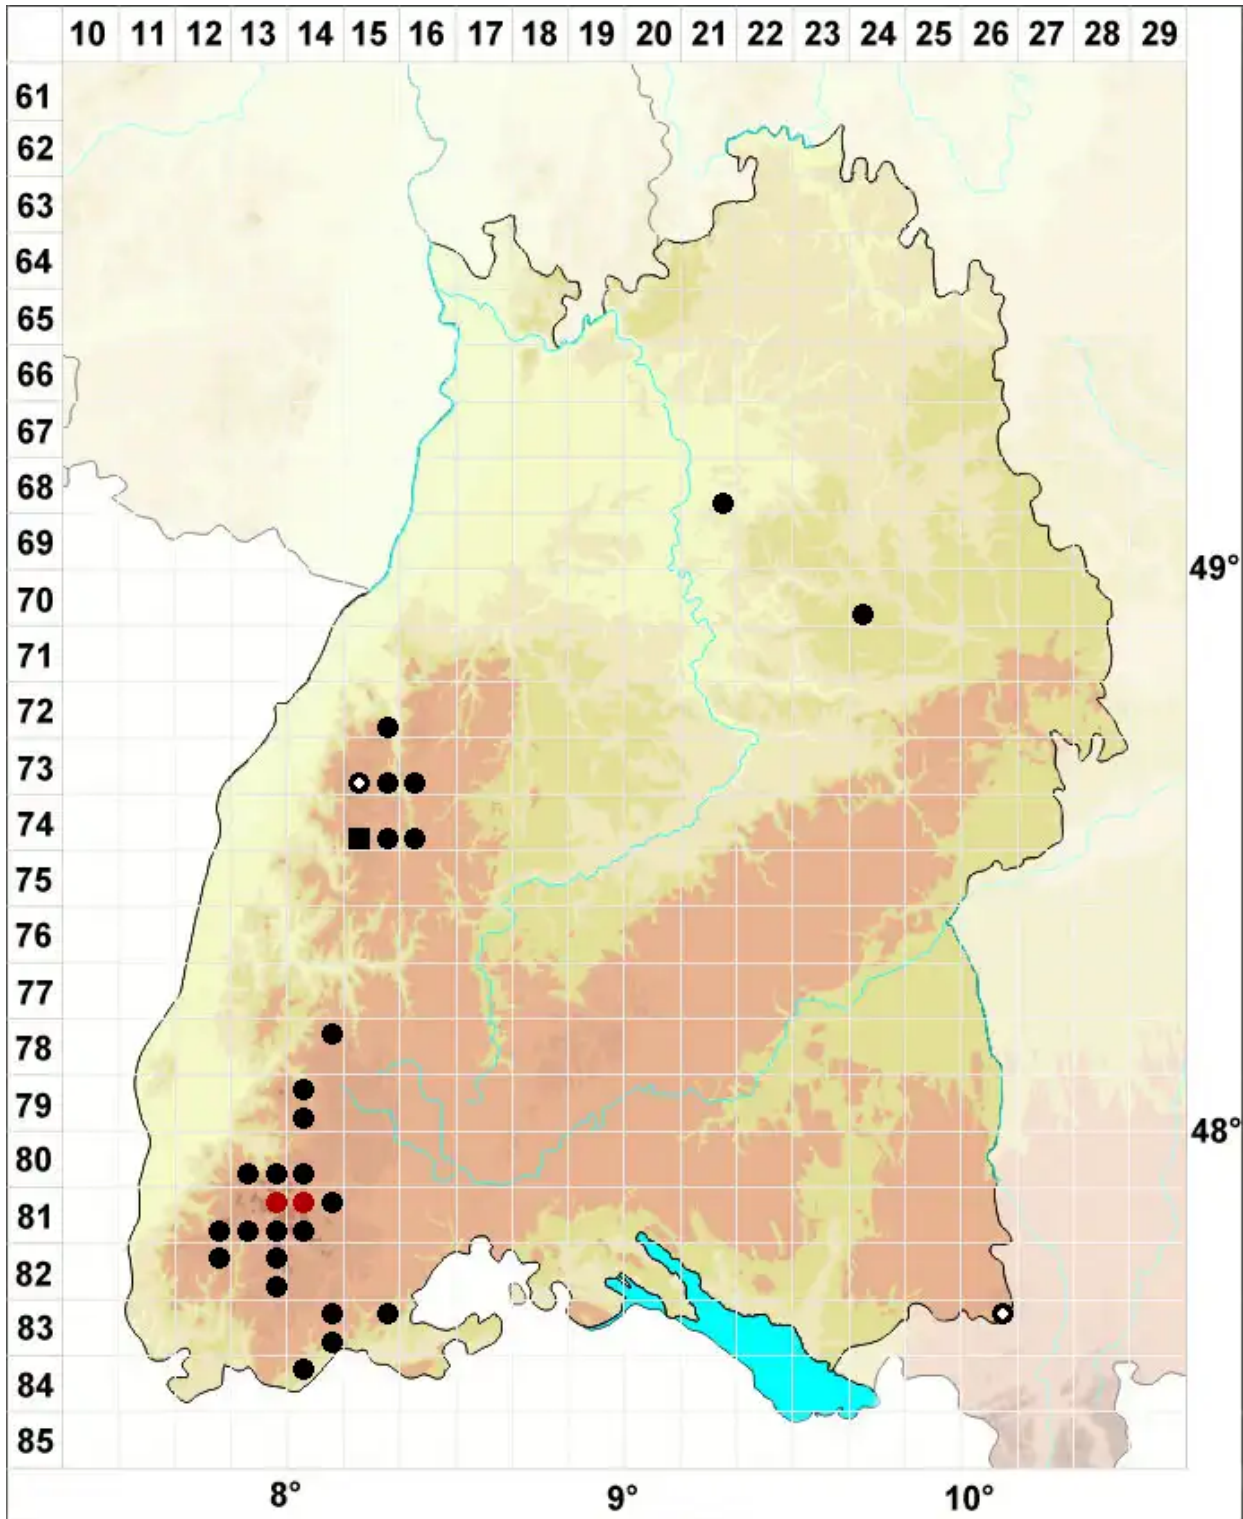

Polytrichastrum alpinum (Hedw.) G.L.Sm.

Alpen-Haarmützenmoos, Alpen-Neuwidertonmoos

Legende:

- Symbole:**
Ausgefülltes Symbol:
Zeitraum von 1980 bis heute (Aktuelle Angabe)
Leeres Symbol:
Zeitraum vor 1980 (Altangabe)
Quadrat: Herbarbeleg