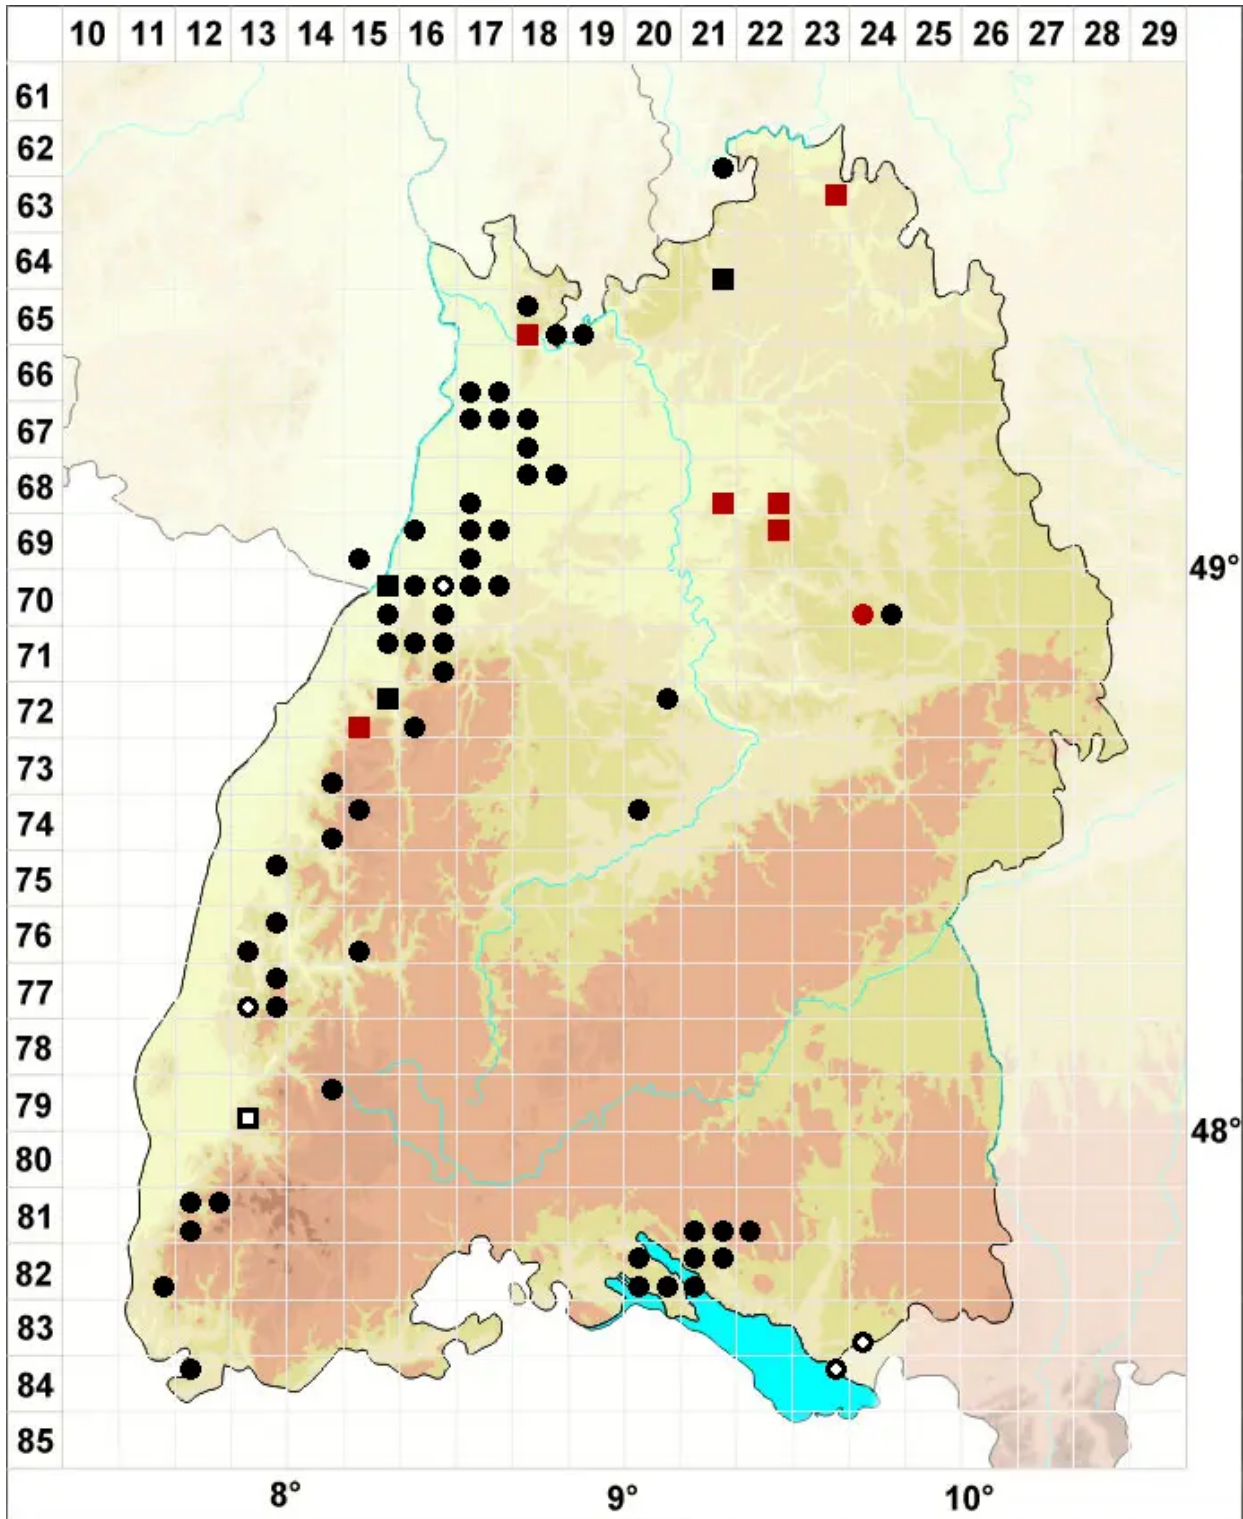

# *Atrichum angustatum* (Brid.) Bruch & Schimp.

Steifblättriges Katharinenmoos

Legende:

- Symbole:**
- Ausgefülltes Symbol:  
Zeitraum von 1980 bis heute (Aktuelle Angabe)
  - Leeres Symbol:  
Zeitraum vor 1980 (Altangabe)
  - Quadrat: Herbarbeleg