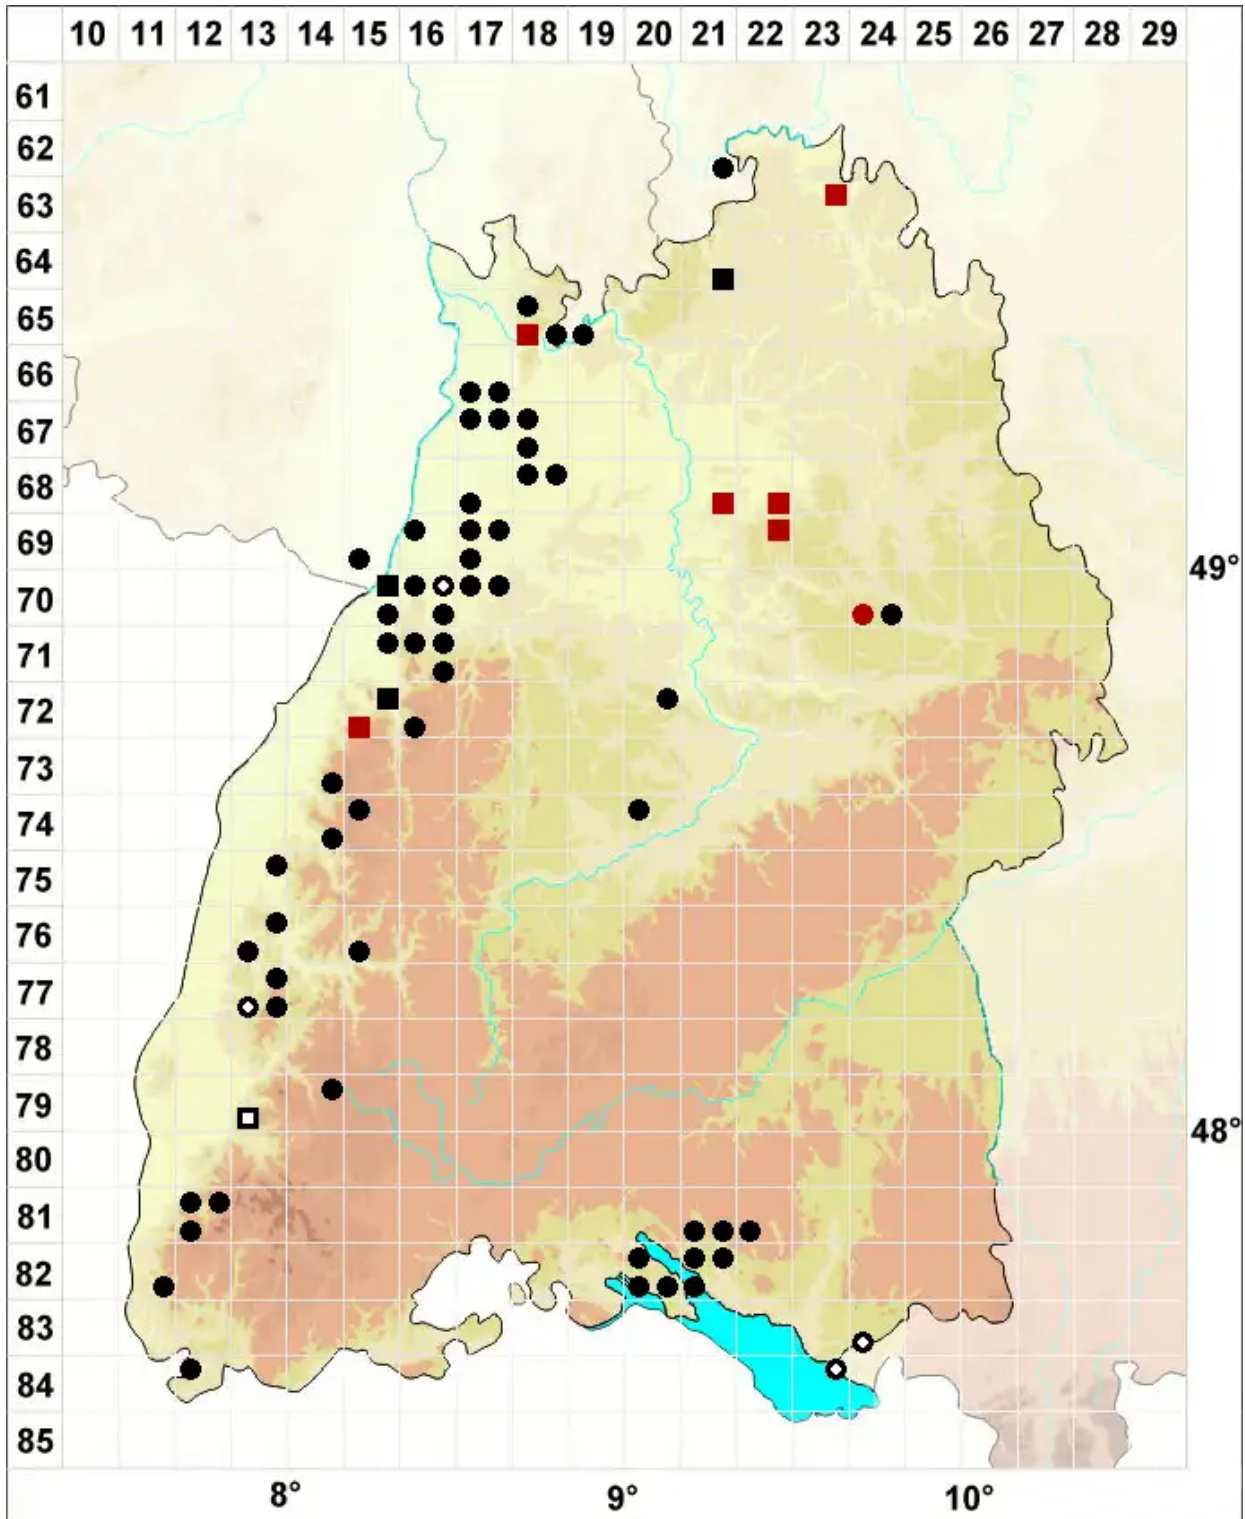

Atrichum angustatum (Brid.) Bruch & Schimp.

Steifblättriges Katharinenmoos

Legende:

- Symbole:**
- Ausgefülltes Symbol:
Zeitraum von 1980 bis heute (Aktuelle Angabe)
 - Leeres Symbol:
Zeitraum vor 1980 (Altangabe)
 - Quadrat: Herbarbeleg