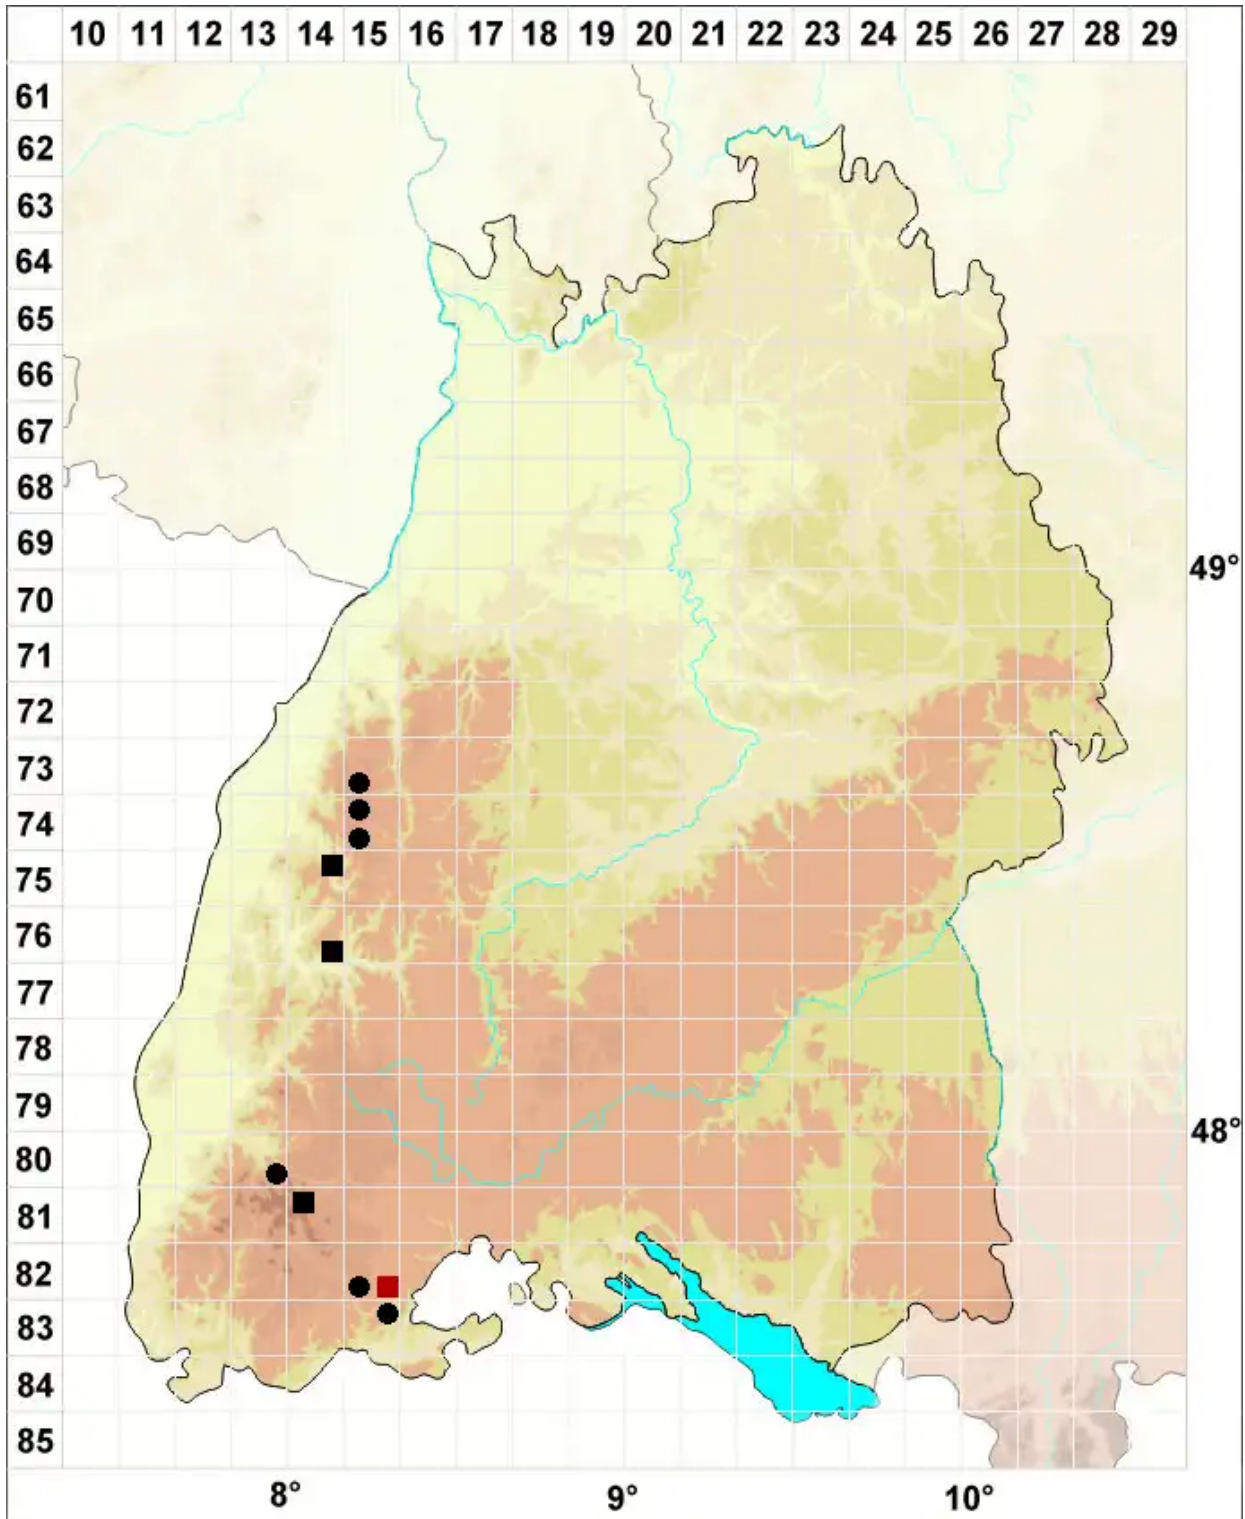

Polytrichum pallidisetum Funck

Blasstieliges Haarmützenmoos

Legende:

Symbole:

Ausgefülltes Symbol:
Zeitraum von 1980 bis heute (Aktuelle Angabe)

Leeres Symbol:
Zeitraum vor 1980 (Altangabe)

Quadrat: Herbarbeleg