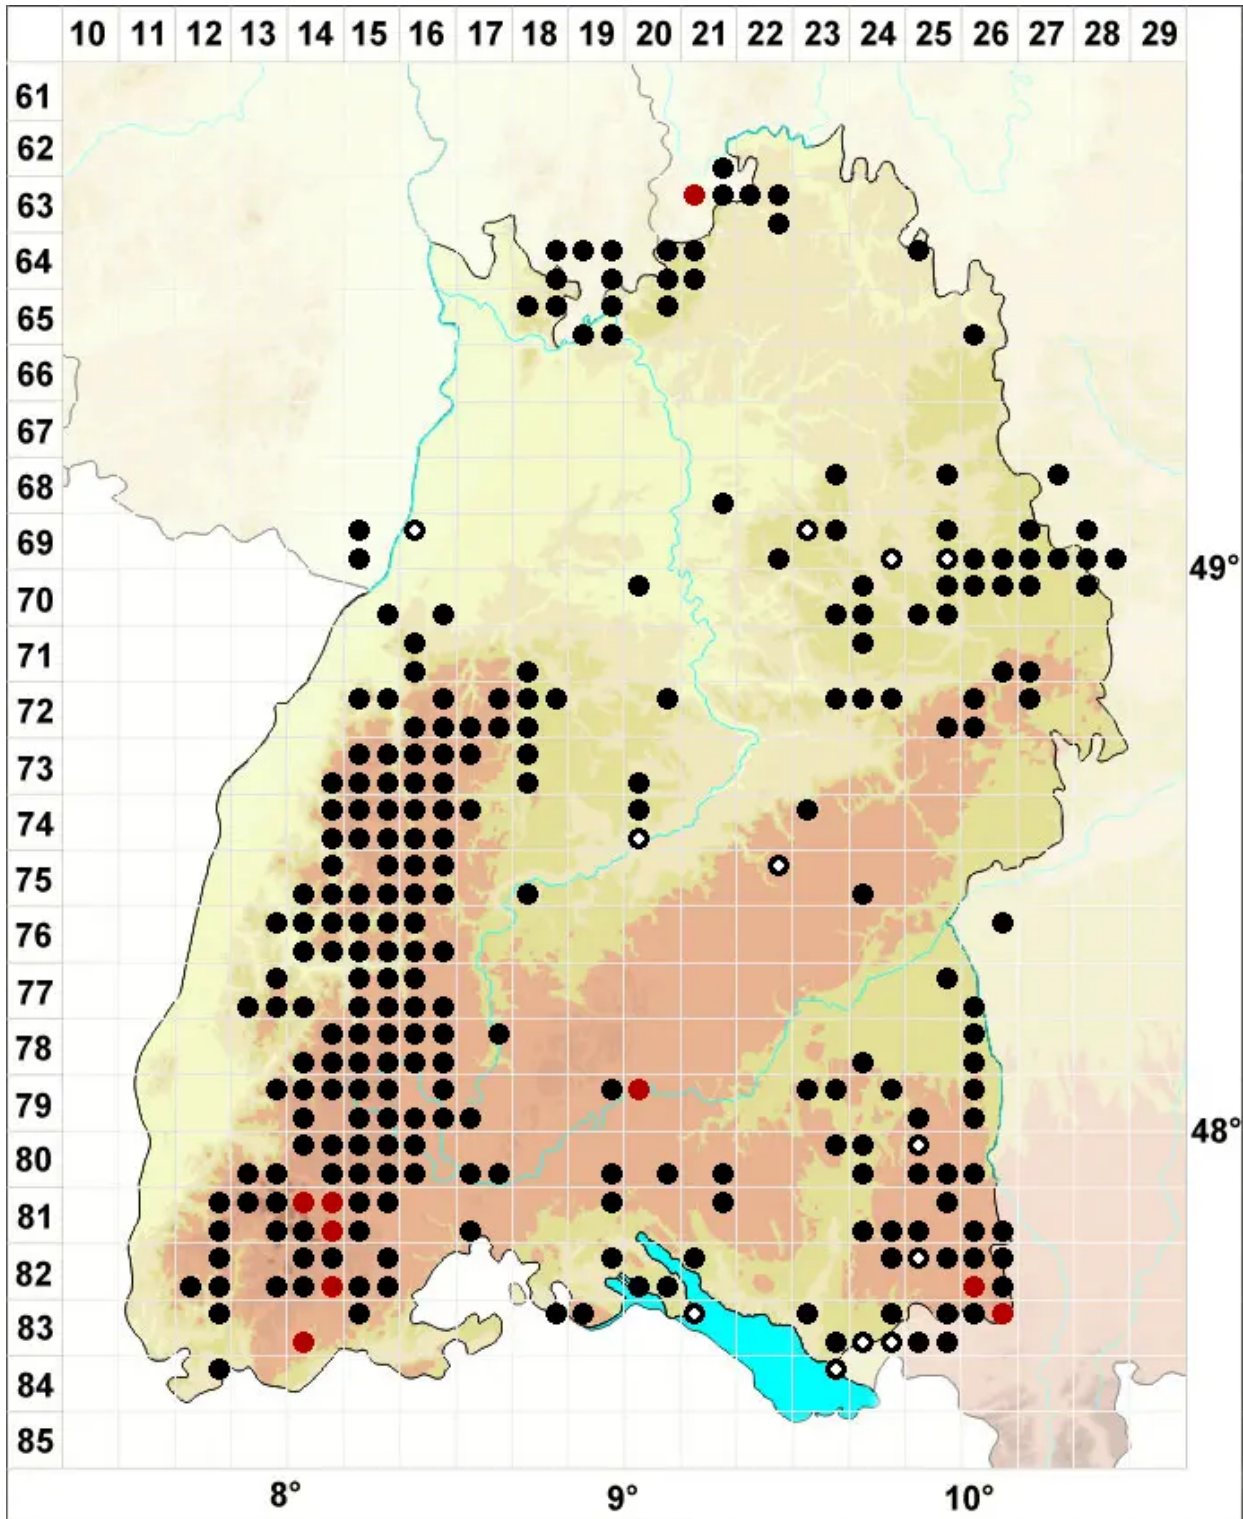

Polytrichum commune Hedw.

Gemeines Widertonmoos, Goldenes Frauenhaarmoos

Legende:

Symbole:

Ausgefülltes Symbol:
Zeitraum von 1980 bis heute (Aktuelle Angabe)

Leeres Symbol:
Zeitraum vor 1980 (Altangabe)

Quadrat: Herbarbeleg