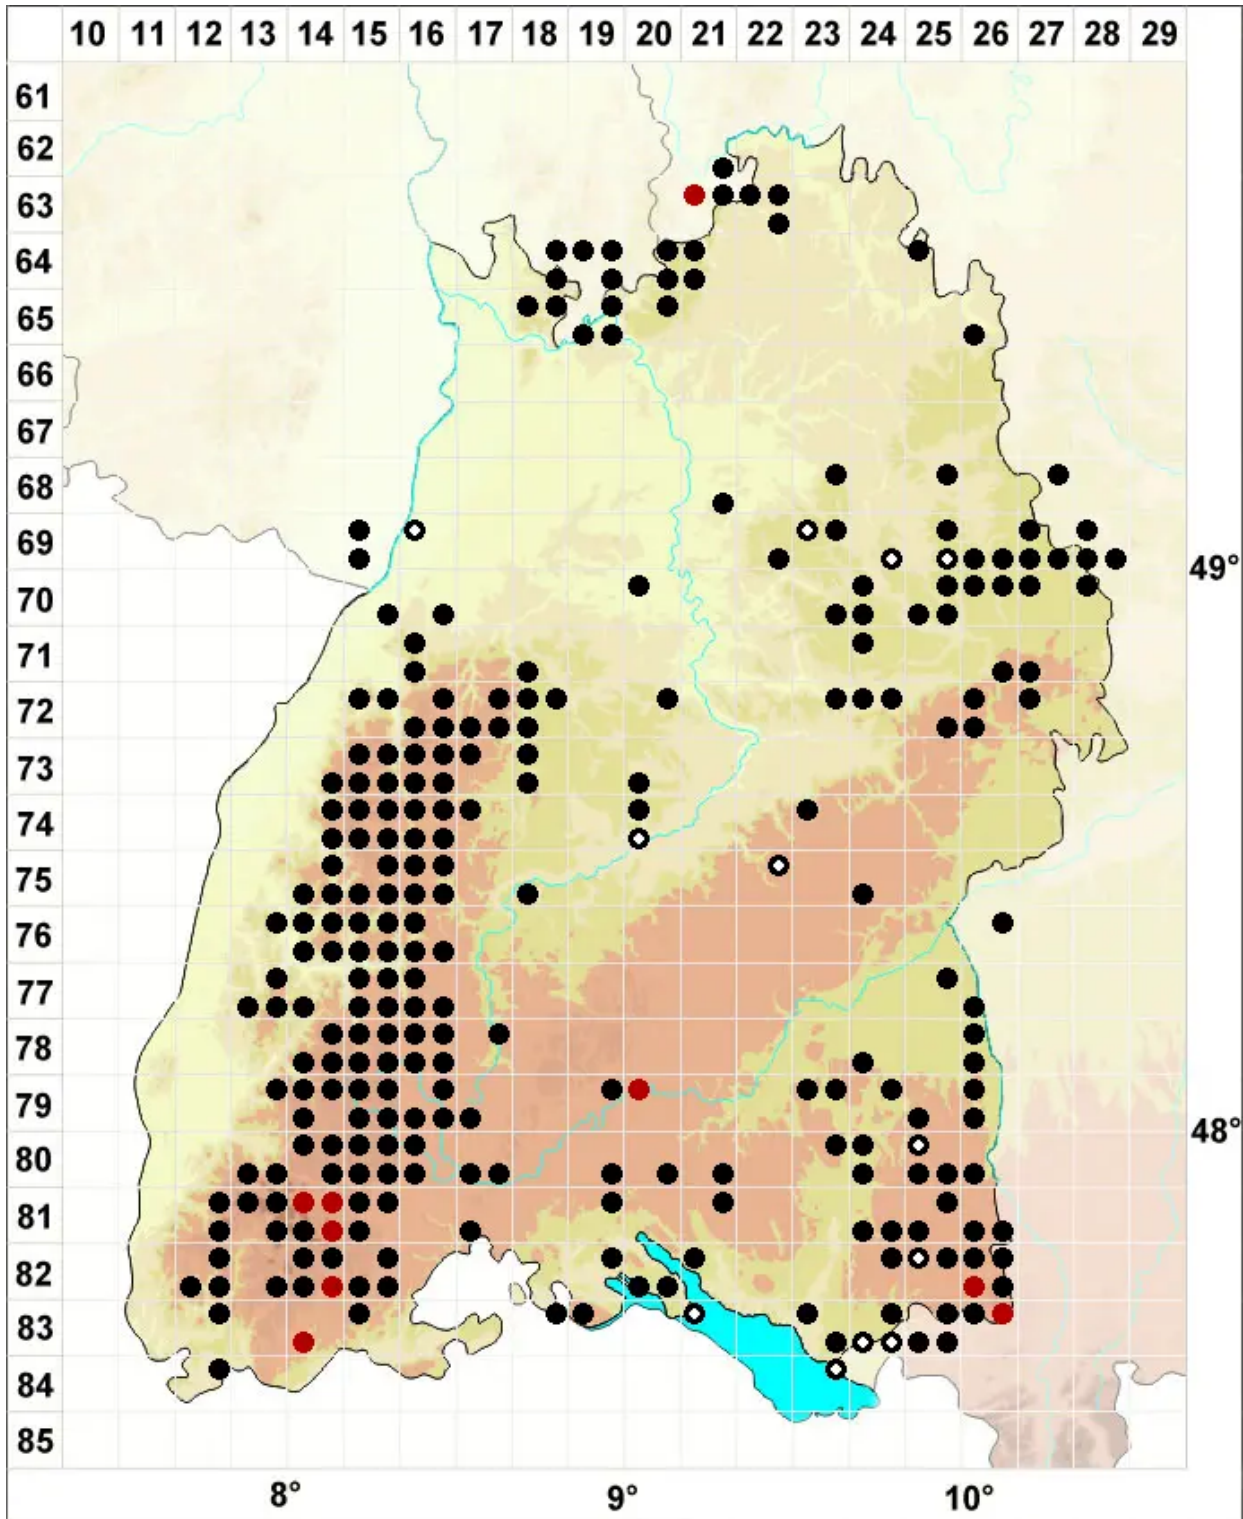

# Polytrichum commune Hedw.

Gemeines Widertonmoos, Goldenes Frauenhaarmoos

Legende:

- Symbole:**
- Ausgefülltes Symbol:  
Zeitraum von 1980 bis heute (Aktuelle Angabe)
  - Leeres Symbol:  
Zeitraum vor 1980 (Altangabe)
  - Quadrat: Herbarbeleg