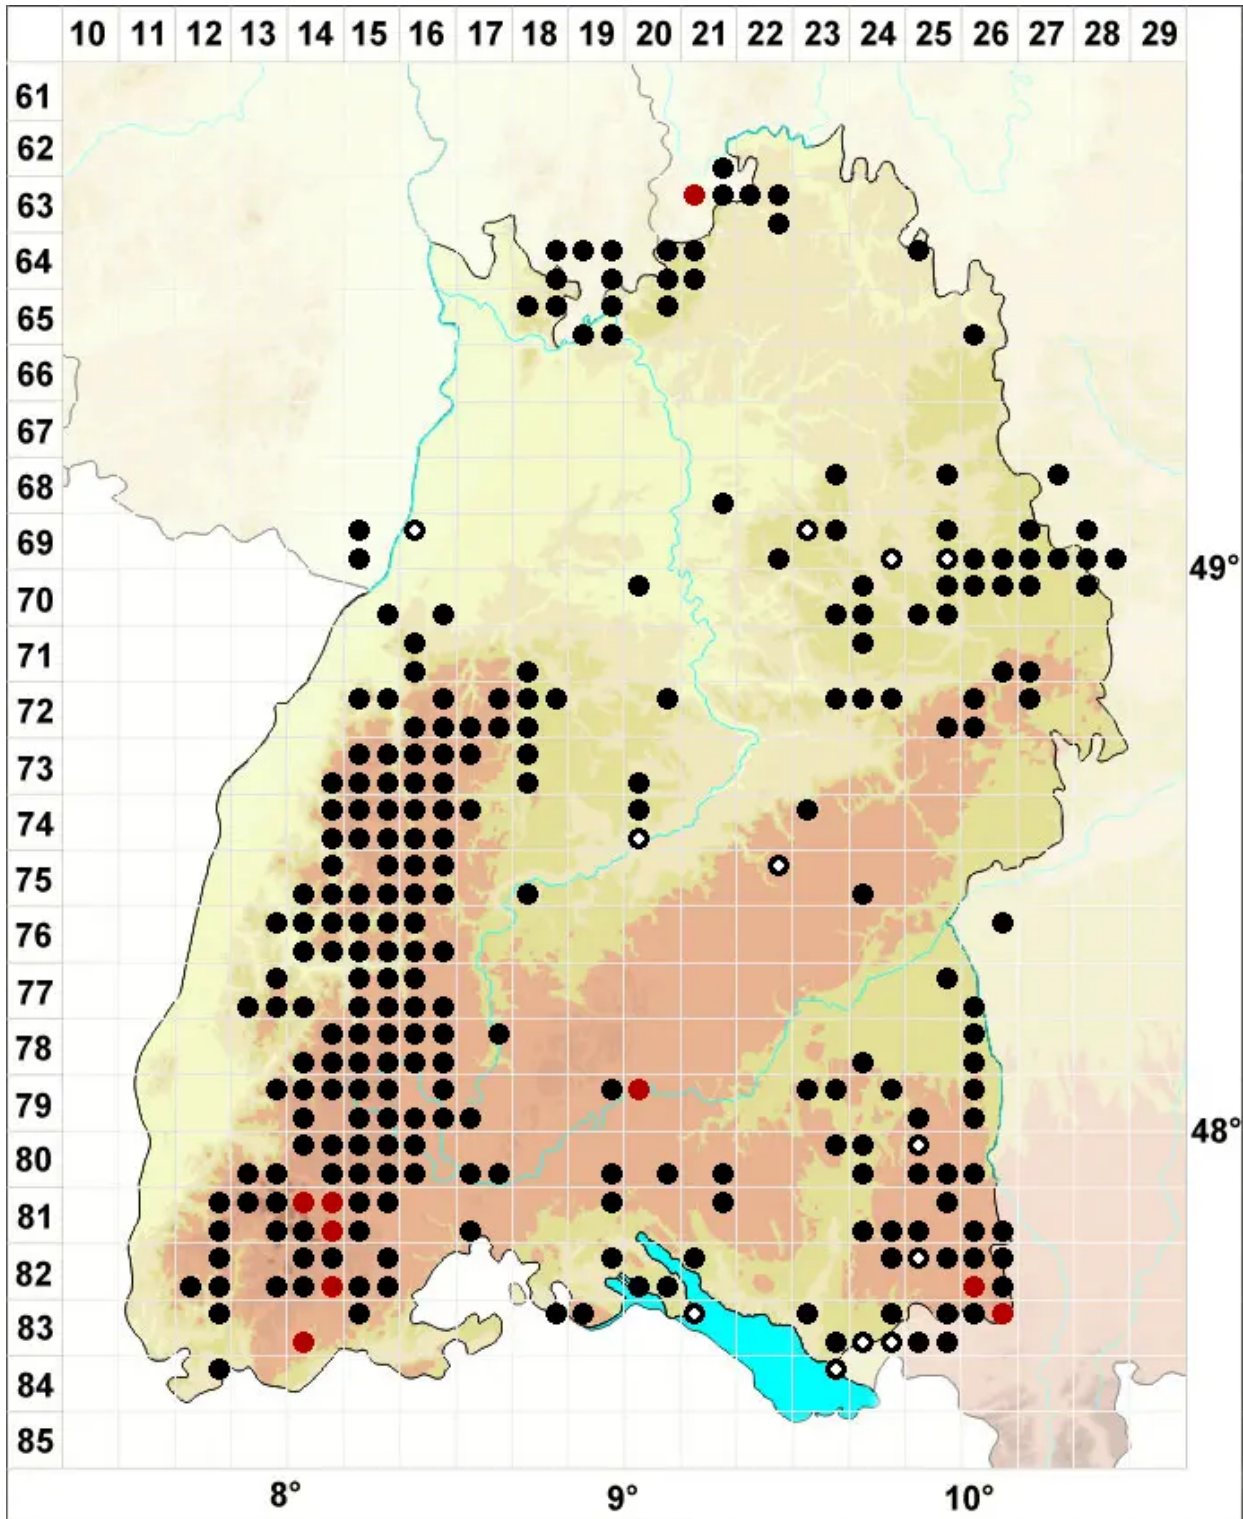

Polytrichum commune Hedw.

Gemeines Widertonmoos, Goldenes Frauenhaarmoos

Legende:

- Symbole:**
- Ausgefülltes Symbol:
Zeitraum von 1980 bis heute (Aktuelle Angabe)
 - Leeres Symbol:
Zeitraum vor 1980 (Altangabe)
 - Quadrat: Herbarbeleg