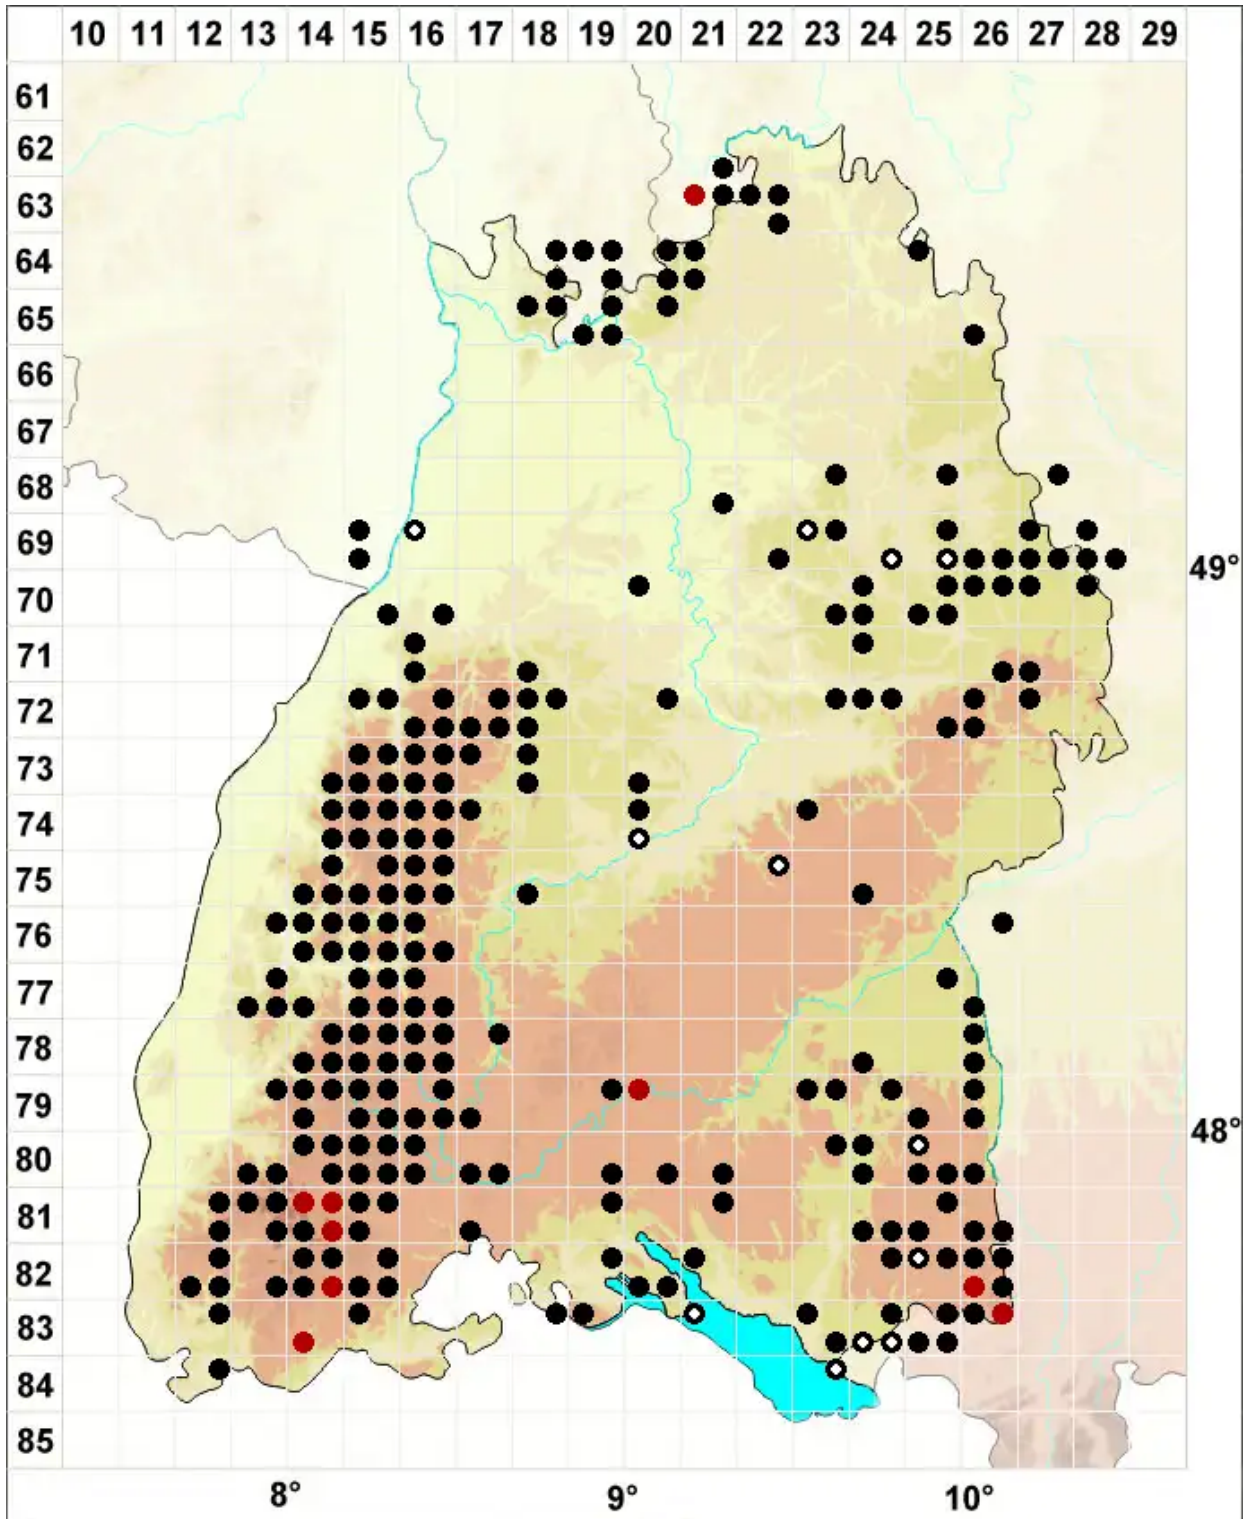

Polytrichum commune Hedw.

Gemeines Widertonmoos, Goldenes Frauenhaarmoos

Legende:

- Symbole:**
- Ausgefülltes Symbol:
Zeitraum von 1980 bis heute (Aktuelle Angabe)
 - Leeres Symbol:
Zeitraum vor 1980 (Altangabe)
 - Quadrat: Herbarbeleg