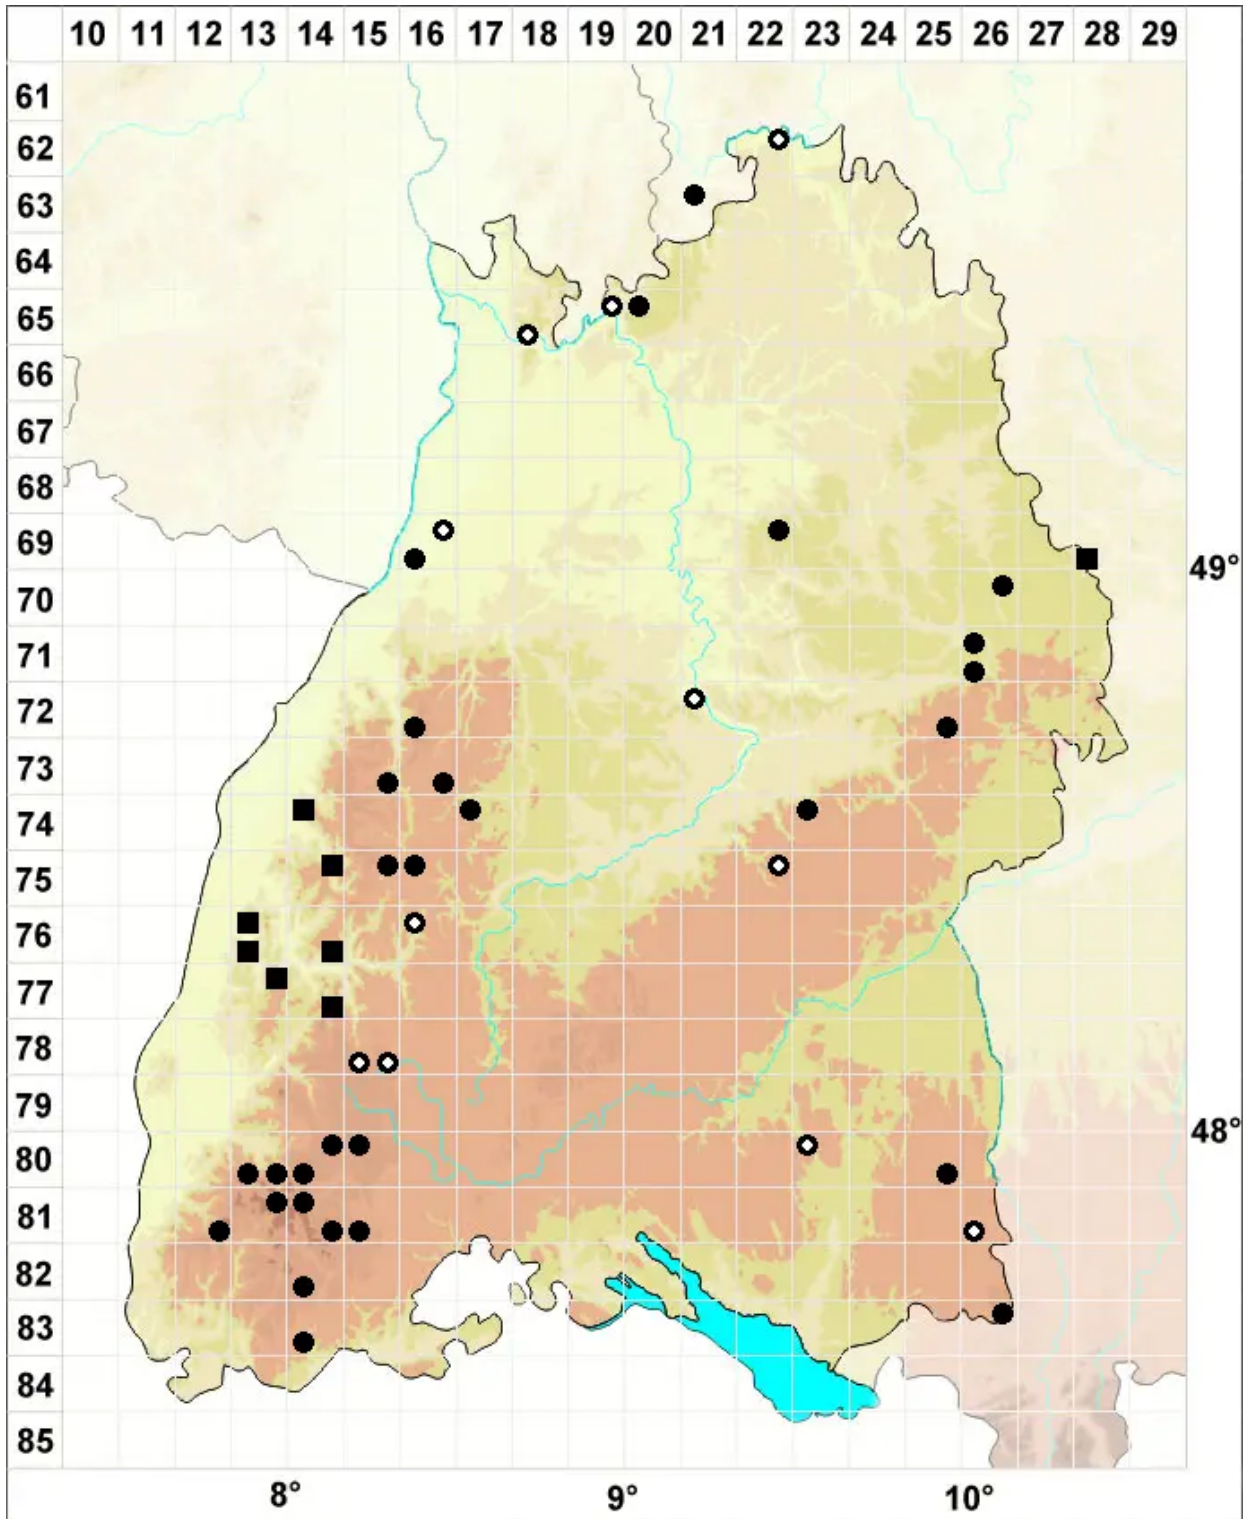

Polytrichum commune var. perigoniale (Michx.) Hampe

Veränderliches Goldenes Frauenhaarmoos

Legende:

- Symbole:**
Ausgefülltes Symbol:
Zeitraum von 1980 bis heute (Aktuelle Angabe)
Leeres Symbol:
Zeitraum vor 1980 (Altangabe)
Quadrat: Herbarbeleg