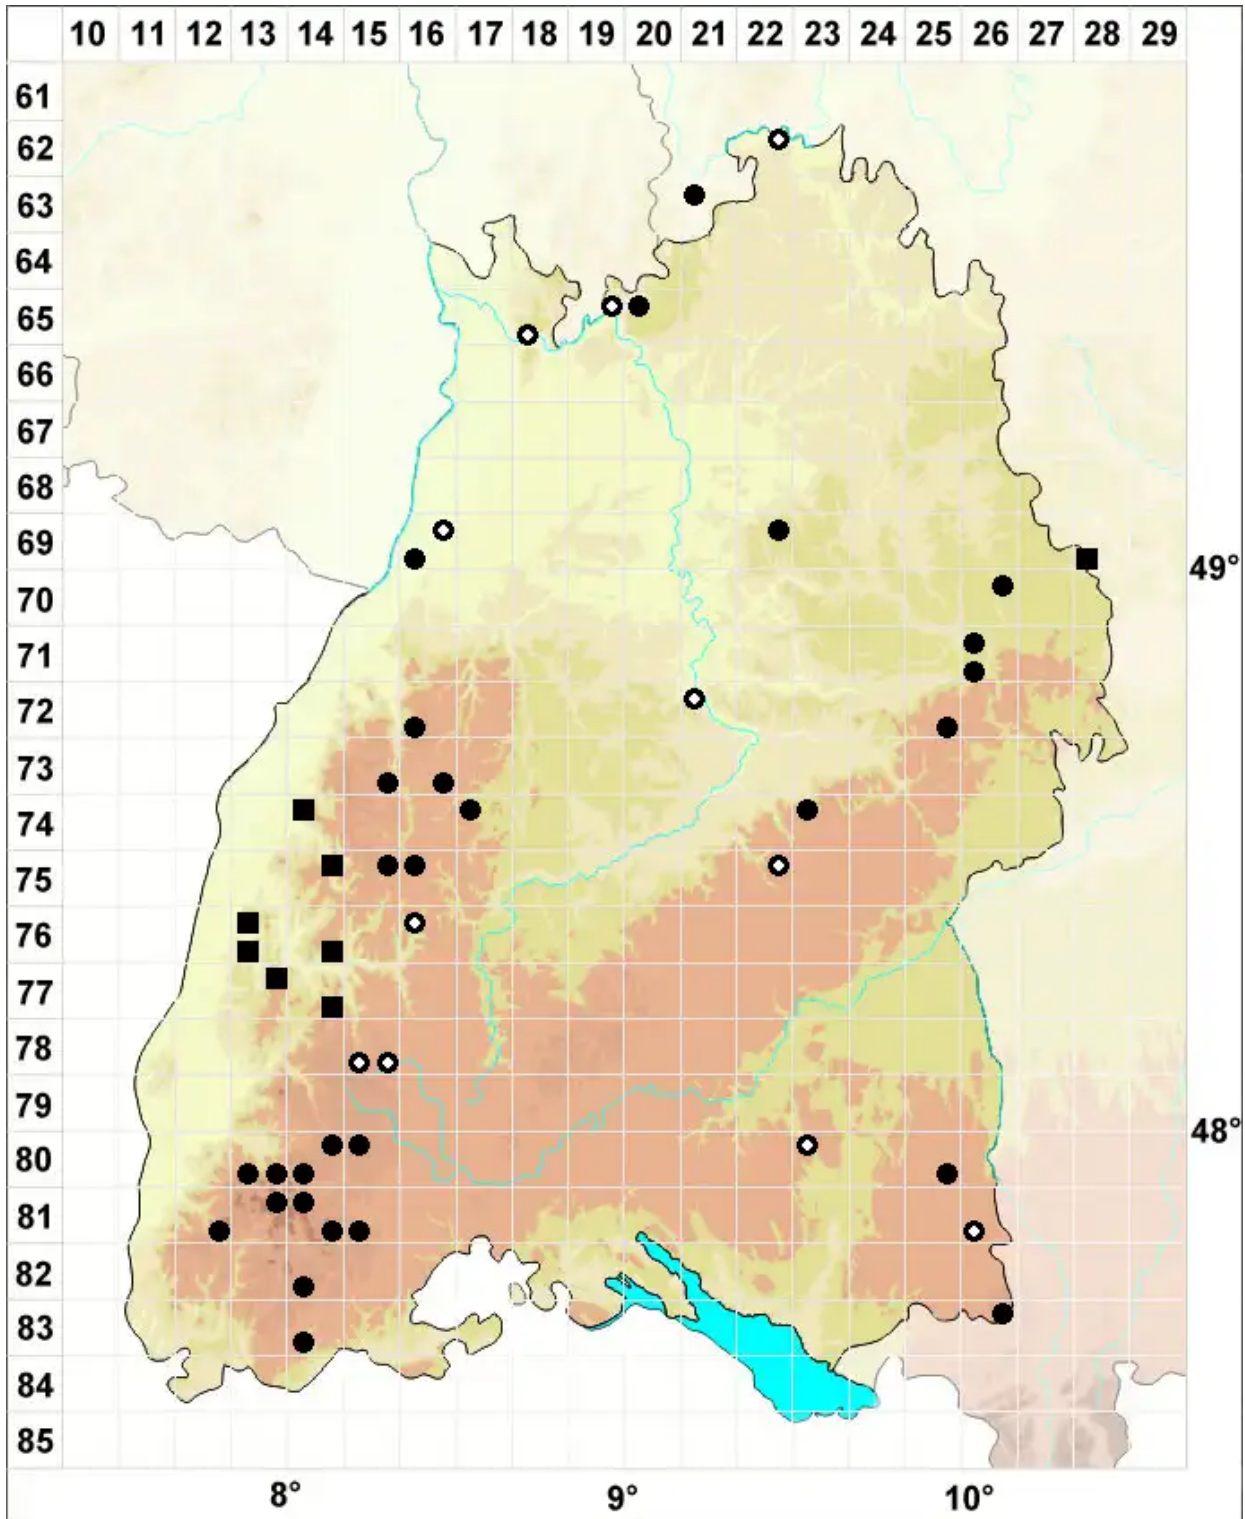

Polytrichum commune var. perigoniale (Michx.) Hampe

Veränderliches Goldenes Frauenhaarmoos

Legende:

- Symbole:**
- Ausgefülltes Symbol:
Zeitraum von 1980 bis heute (Aktuelle Angabe)
 - Leeres Symbol:
Zeitraum vor 1980 (Altangabe)
 - Quadrat: Herbarbeleg