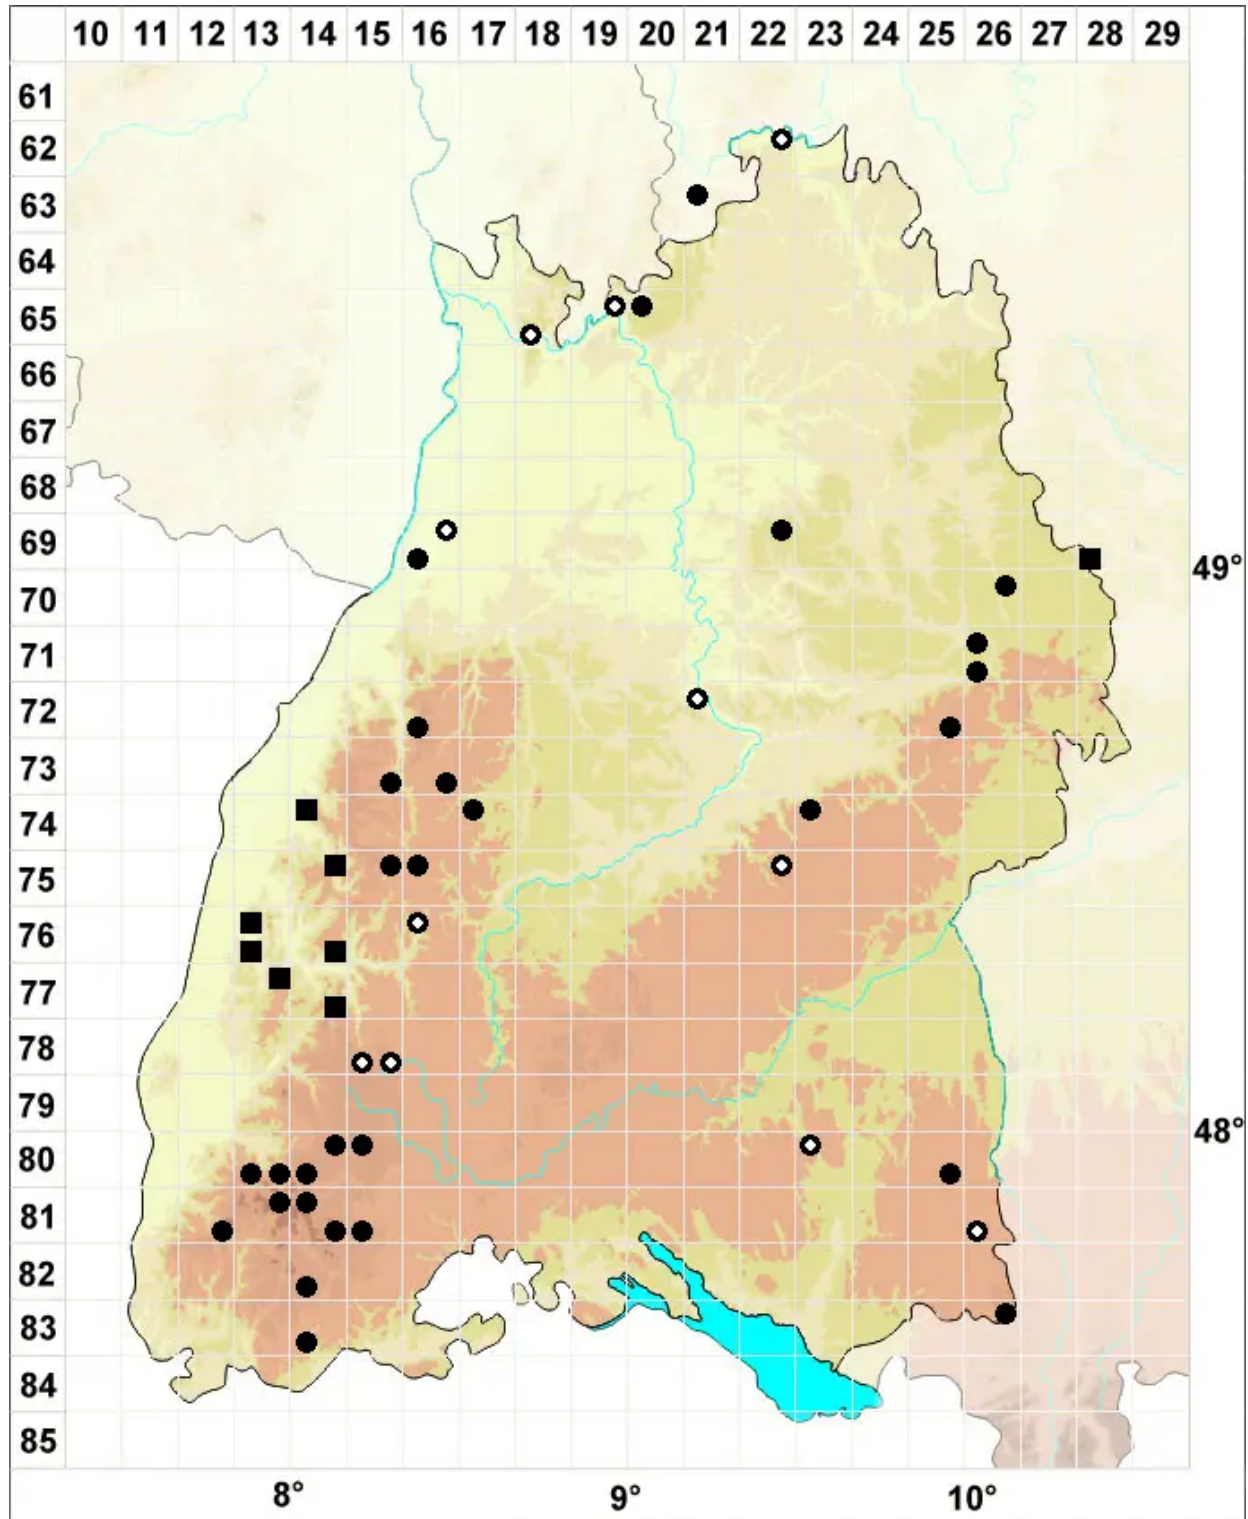

Polytrichum commune var. perigoniale (Michx.) Hampe

Veränderliches Goldenes Frauenhaarmoos

Legende:

- Symbole:**
Ausgefülltes Symbol:
Zeitraum von 1980 bis heute (Aktuelle Angabe)
Leeres Symbol:
Zeitraum vor 1980 (Altangabe)
Quadrat: Herbarbeleg