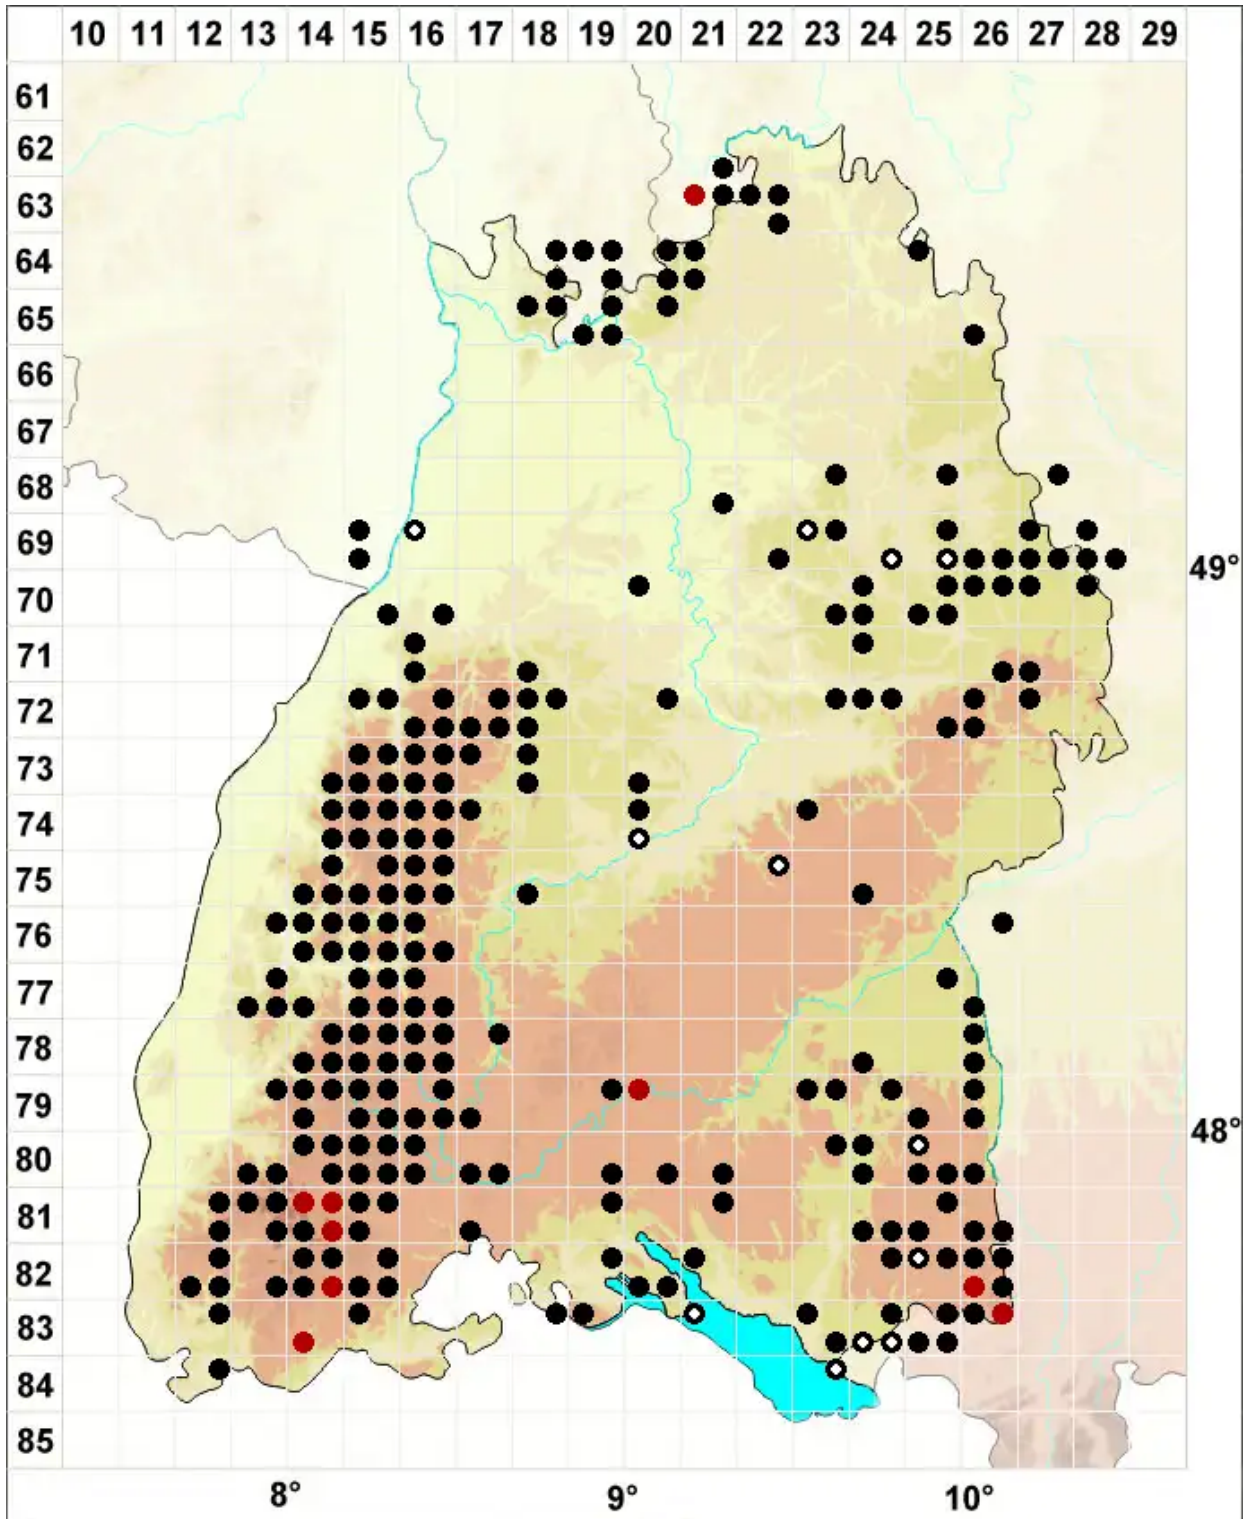

# Polytrichum commune Hedw.

Gemeines Widertonmoos, Goldenes Frauenhaarmoos

Legende:

- Symbole:**  
Ausgefülltes Symbol:  
Zeitraum von 1980 bis heute (Aktuelle Angabe)  
Leeres Symbol:  
Zeitraum vor 1980 (Altangabe)  
Quadrat: Herbarbeleg