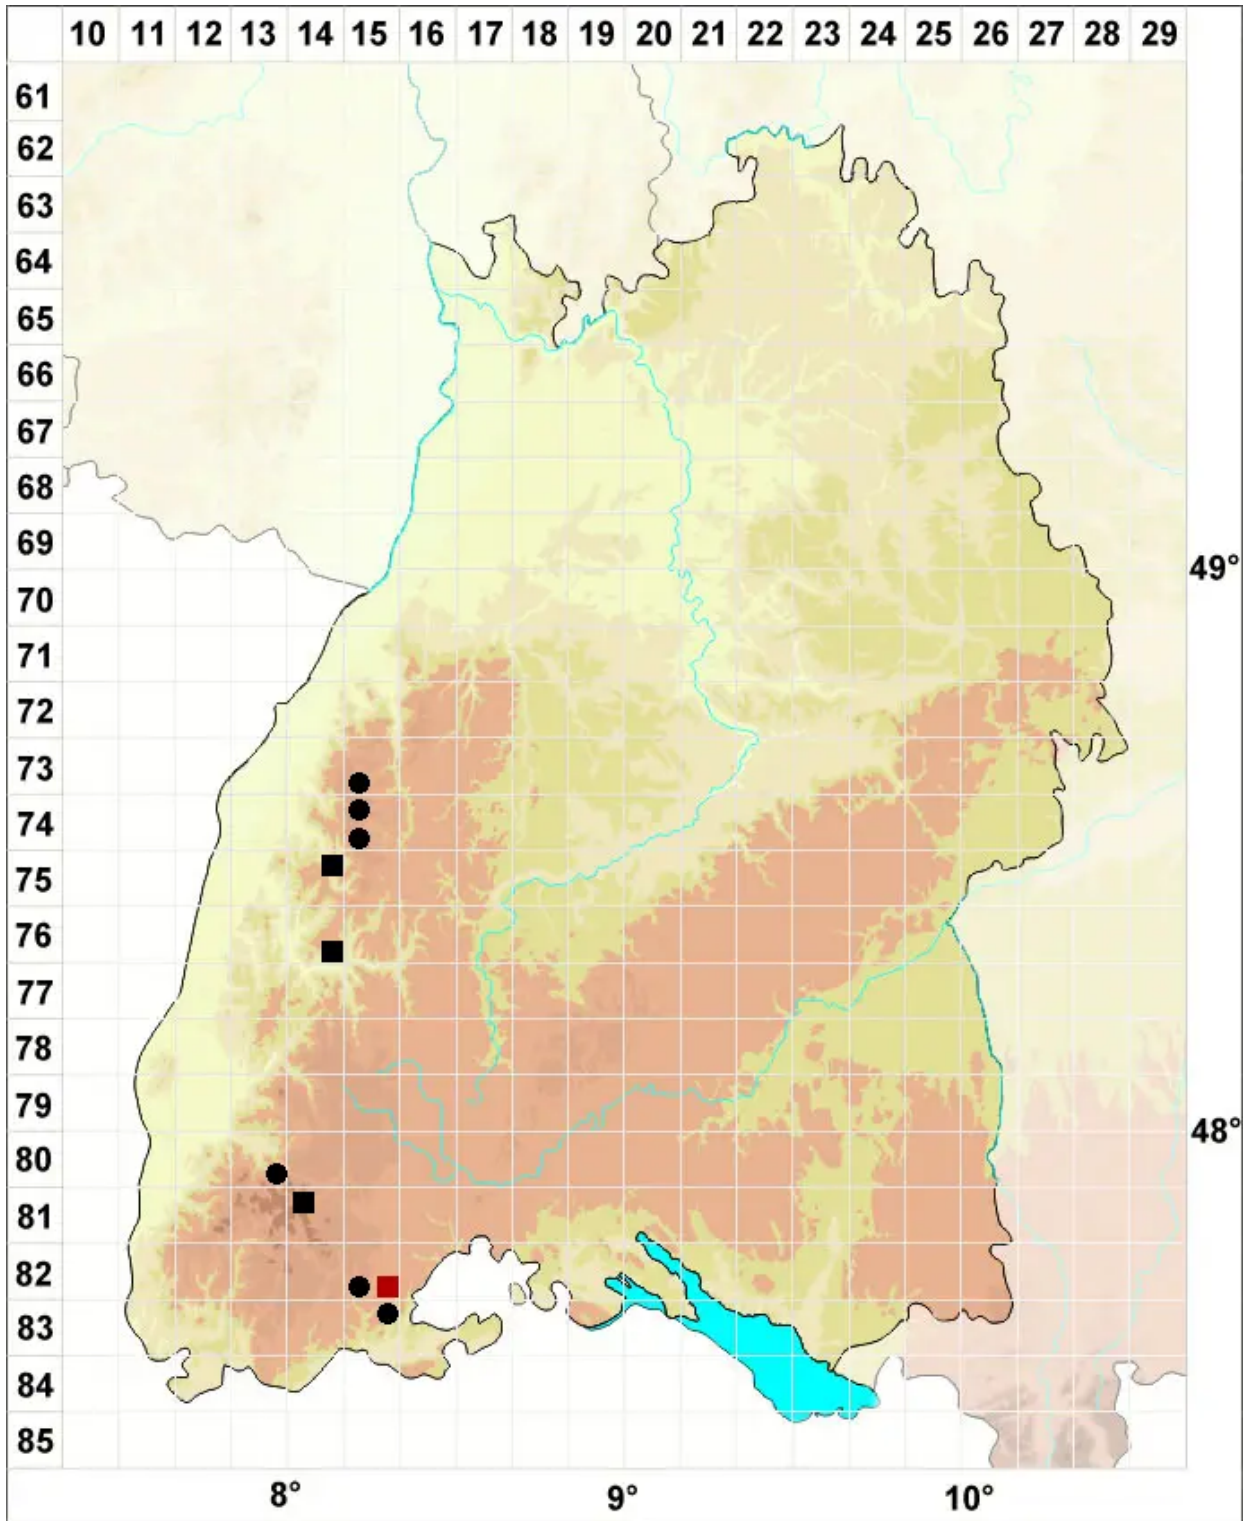

Polytrichum pallidisetum Funck

Blasstieliges Haarmützenmoos

Legende:

Symbole:

Ausgefülltes Symbol:
Zeitraum von 1980 bis heute (Aktuelle Angabe)

Leeres Symbol:
Zeitraum vor 1980 (Altangabe)

Quadrat: Herbarbeleg