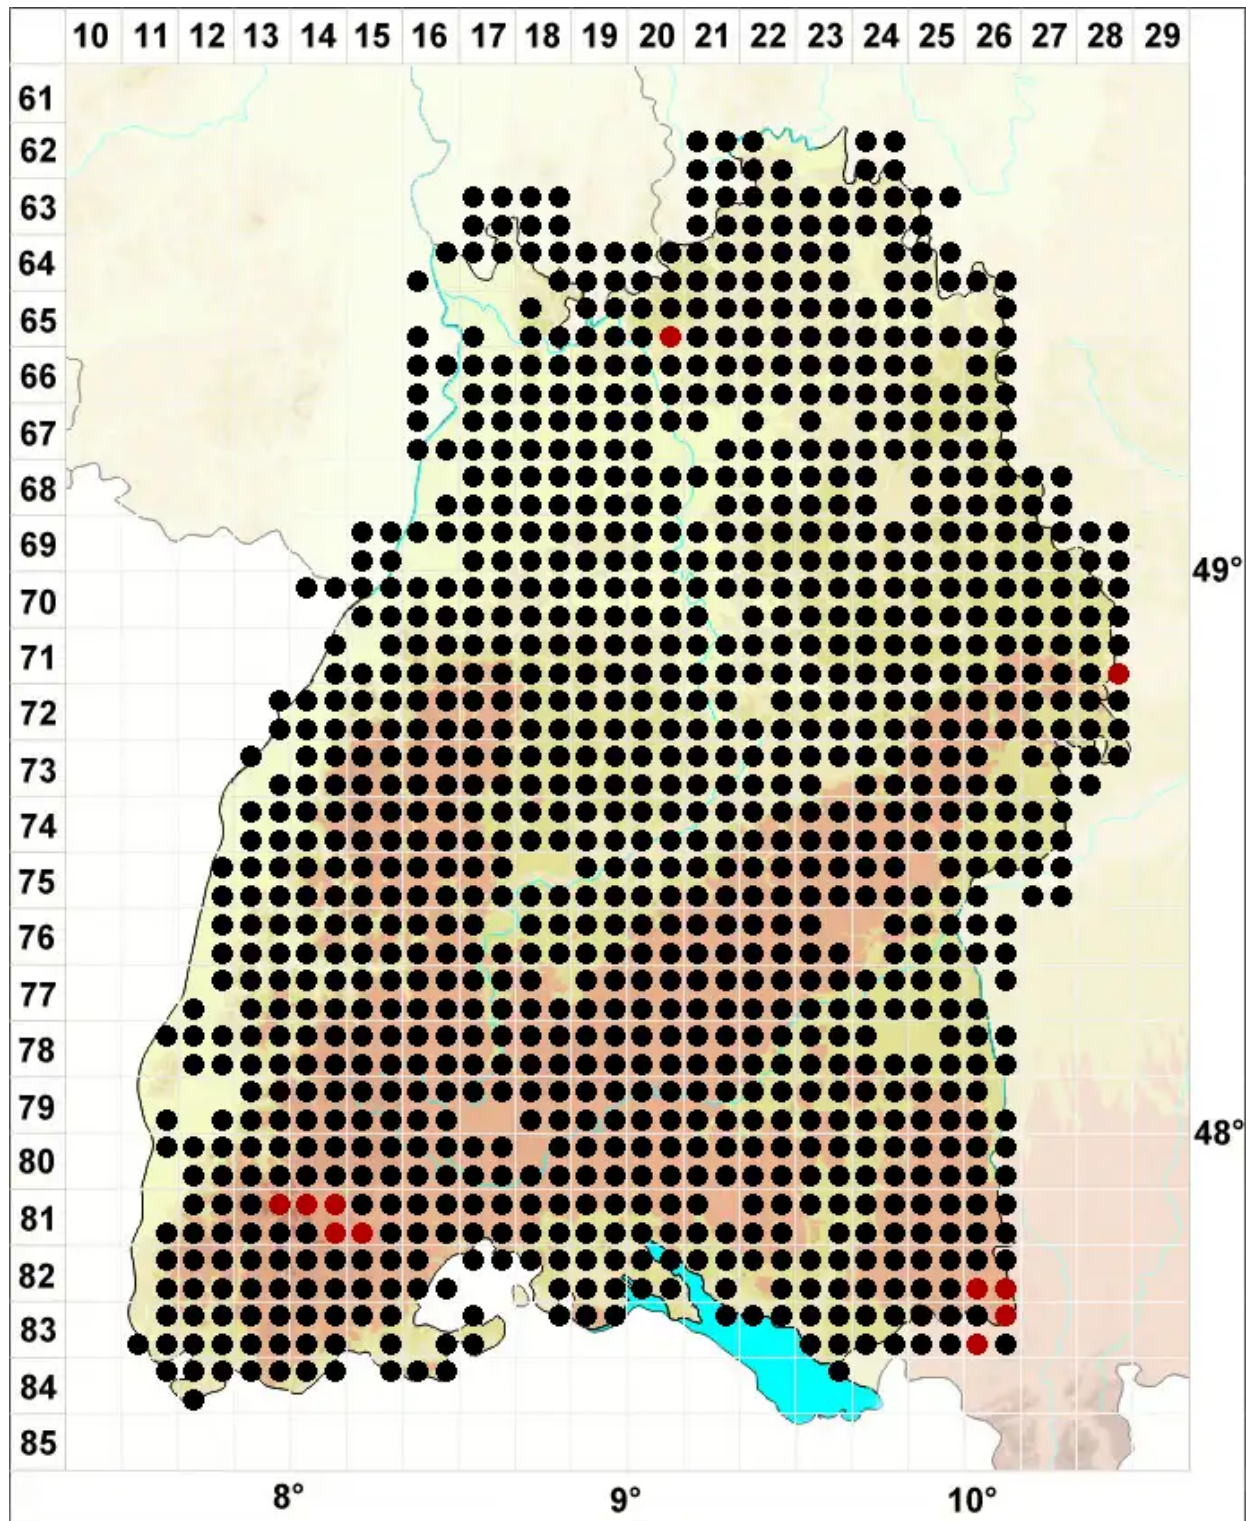

Polytrichum formosum Hedw.

Wald-Widertonmoos, Wald-Frauenhaarmoos

Legende:

Symbole:

Ausgefülltes Symbol:
Zeitraum von 1980 bis heute (Aktuelle Angabe)

Leeres Symbol:
Zeitraum vor 1980 (Altangabe)

Quadrat: Herbarbeleg