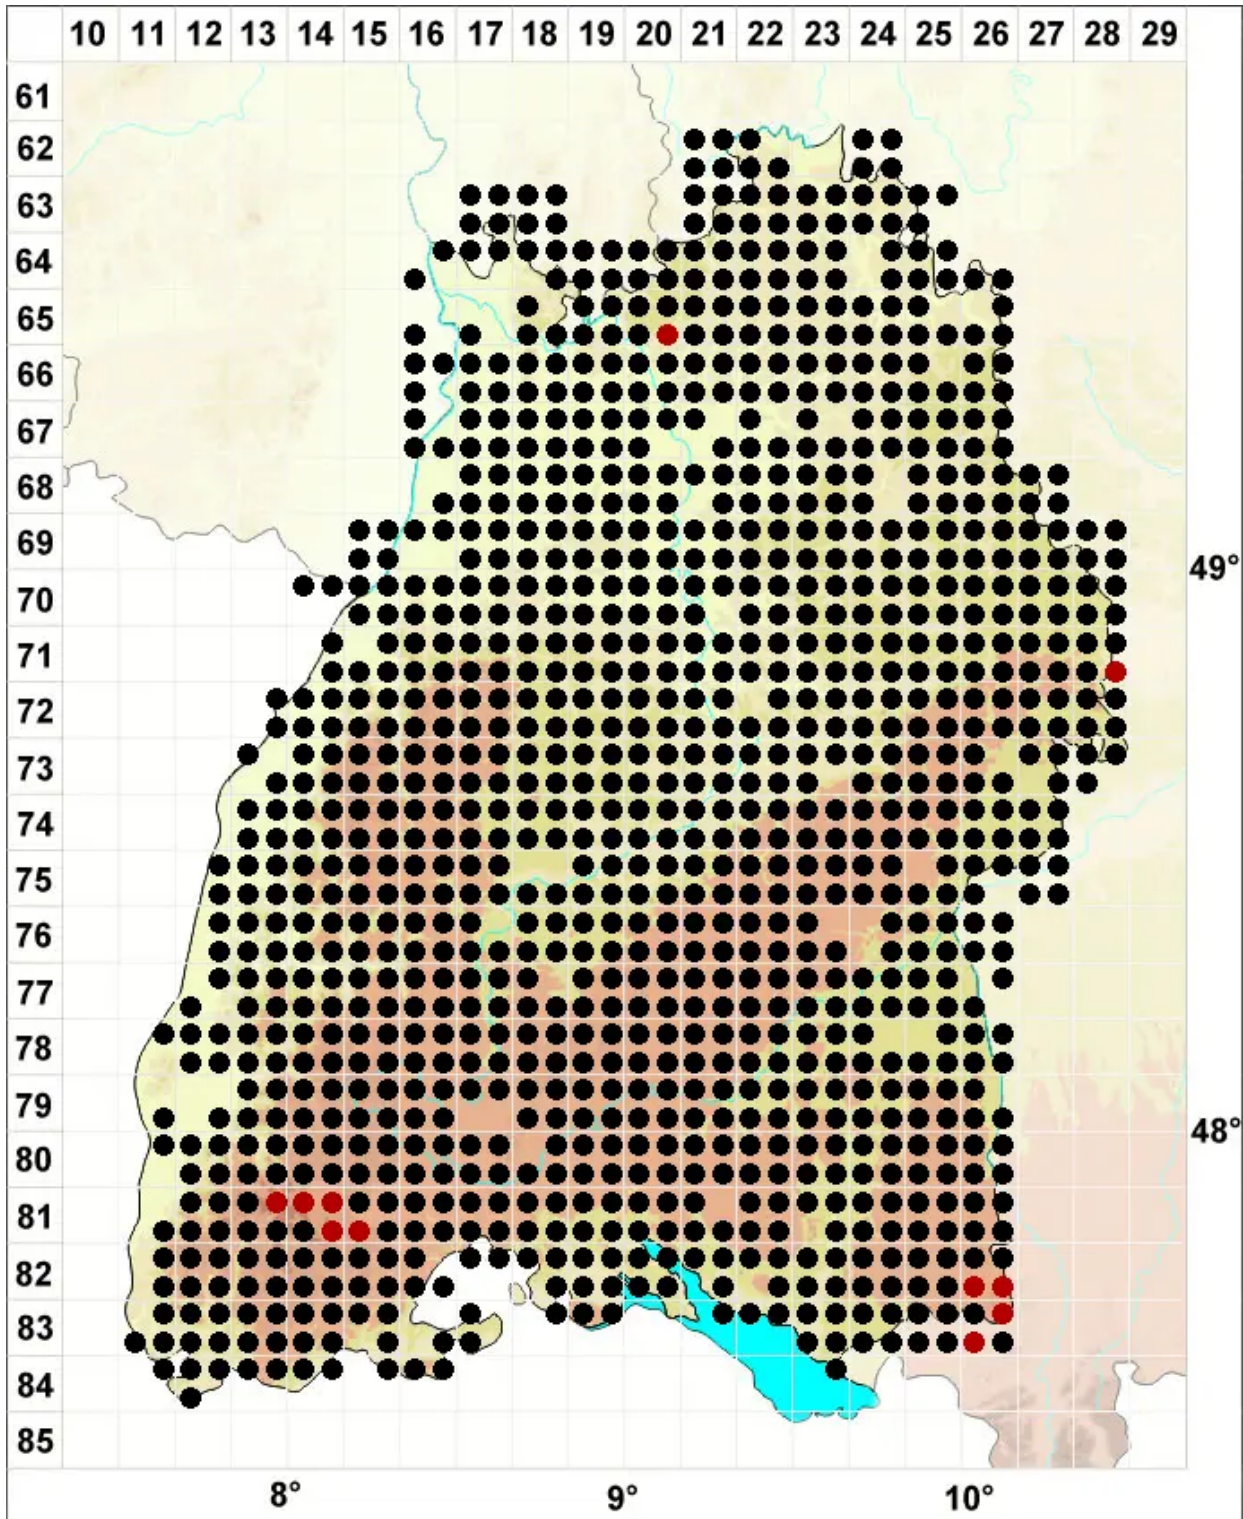

# Polytrichum formosum Hedw.

Wald-Widertonmoos, Wald-Frauenhaarmoos

Legende:

**Symbole:**

Ausgefülltes Symbol:  
Zeitraum von 1980 bis heute (Aktuelle Angabe)

Leeres Symbol:  
Zeitraum vor 1980 (Altangabe)

Quadrat: Herbarbeleg